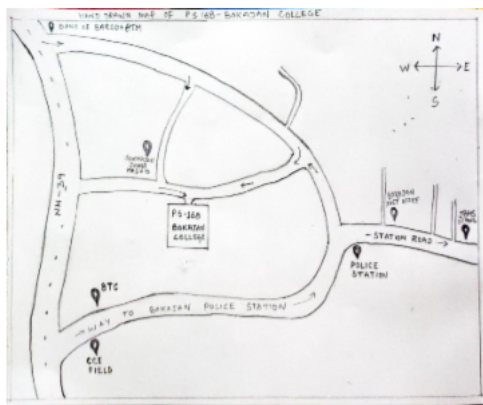

Nazri Naksha