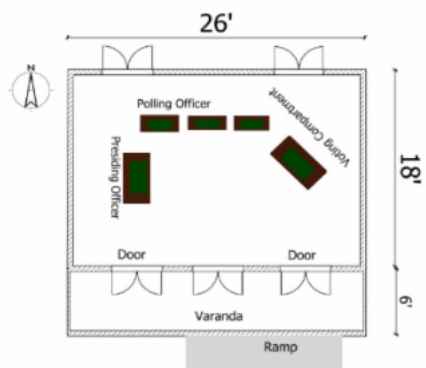

নিৰ্বাচক পঞ্জীয়ন বিষয়াৰ স্বাক্ষৰ

Nazri Naksha

Google Map View

Polling Station Building Front View

ভোটগ্ৰহন কেন্দ্ৰৰ সন্মুখৰ দৃশ্য

Cad View

Key MAP View

1 নাম : মনু দাস পিতাৰ নাম : নাৰায়ন দাস ঘৰ নং : 38 আ বয়স : 67 লিঙ্গ : পুৰুষ	BDM0314963 ফটো উপলব্ধ	2 নাম : অৰ্চনা দাস স্বামীৰ নাম : মোন্দু দাস ঘৰ নং : 38 আ বয়স : 53 লিঙ্গ : মহিলা	BDM0314971 ফটো উপলব্ধ	# 3 নাম : জহৰলাল সূত্ৰধৰ পিতাৰ নাম : গোপাল সূত্ৰধৰ ঘৰ নং : ৩১৮গ বয়স : 52 লিঙ্গ : পুৰুষ	CBD0013221 ফটো উপলব্ধ
S 4 নাম : মহম্মদ আসিফ পিতাৰ নাম : মহম্মদ বেজাক ঘৰ নং : ১৫৩ বয়স : 27 লিঙ্গ : পুৰুষ	KZG0305649 ফটো উপলব্ধ	5 নাম : অভিমন্যু টেৰিয়া পিতাৰ নাম : অৰ্জুন টেৰিয়া ঘৰ নং : ১৫৫ বয়স : 21 লিঙ্গ : পুৰুষ	KZG1558881 ফটো উপলব্ধ	6 নাম : অসীম দেবনাথ পিতাৰ নাম : সুৰেন্দ্ৰ দেবনাথ ঘৰ নং : 156 বয়স : 35 লিঙ্গ : পুৰুষ	EIZ0081067 ফটো উপলব্ধ
7 নাম : পূজা কুমাৰী পিতাৰ নাম : সজন বৈঠা ঘৰ নং : ১৭১ বয়স : 23 লিঙ্গ : মহিলা	KZG0409037 ফটো উপলব্ধ	8 নাম : শান্তা দাসগুপ্তা পিতাৰ নাম : সুধাংসু ঘৰ নং : ১৮১ বয়স : 40 লিঙ্গ : পুৰুষ	KZG0281352 ফটো উপলব্ধ	9 নাম : অমিনা তোকিপী স্বামীৰ নাম : গৌতম ফুকন ঘৰ নং : 182 বয়স : 37 লিঙ্গ : মহিলা	KZG0539833 ফটো উপলব্ধ
# 10 নাম : সুমা দে পিতাৰ নাম : বসৰাজ দাস ঘৰ নং : ১৮৩ বয়স : 32 লিঙ্গ : মহিলা	KZG5135411 ফটো উপলব্ধ	R 11 নাম : সুদীপ কুমাৰ ৰায় পিতাৰ নাম : ৰাধেশ্যাম ৰায় ঘৰ নং : ২০১ বয়স : 47 লিঙ্গ : পুৰুষ	KZG0281410 ফটো উপলব্ধ	12 নাম : ৰিণা দাস স্বামীৰ নাম : সিবাশ দাস ঘৰ নং : ২২০ বয়স : 44 লিঙ্গ : মহিলা	KZG0536730 ফটো উপলব্ধ
13 নাম : অঞ্জলী দৈমাৰী স্বামীৰ নাম : বাবুল দৈমাৰী ঘৰ নং : 220 ক বয়স : 48 লিঙ্গ : মহিলা	KZG0505644 ফটো উপলব্ধ	14 নাম : কল্পনা দে স্বামীৰ নাম : সমীৰ দে ঘৰ নং : 245 বয়স : 44 লিঙ্গ : মহিলা	KZG1209412 ফটো উপলব্ধ	15 নাম : পূৰ্ণী বাসুমাটৰী পিতাৰ নাম : গুৰু বসুমতাৰী ঘৰ নং : ২৯৬ বয়স : 32 লিঙ্গ : মহিলা	KZG0513143 ফটো উপলব্ধ
16 নাম : সম্ৰাজ দাস পিতাৰ নাম : শ্যামল দাস ঘৰ নং : ৩০৫ ক বয়স : 24 লিঙ্গ : পুৰুষ	KZG0316703 ফটো উপলব্ধ	17 নাম : দক্ষ সিং পিতাৰ নাম : সঞ্জয় কুমাৰ সিং ঘৰ নং : ৩০৬ বয়স : 23 লিঙ্গ : পুৰুষ	KZG0545780 ফটো উপলব্ধ	18 নাম : বিনোদ দাস পিতাৰ নাম : তৰণী মোহন দাস ঘৰ নং : ৩১৪ বয়স : 49 লিঙ্গ : পুৰুষ	KZG1557693 ফটো উপলব্ধ
19 নাম : ৰূপা দাস পিতাৰ নাম : প্ৰদীপ দাস ঘৰ নং : ৩১৬ বয়স : 23 লিঙ্গ : মহিলা	KZG1593151 ফটো উপলব্ধ	20 নাম : জীবন সূত্ৰধৰ পিতাৰ নাম : জিতেন্দ্ৰ চন্দ্ৰ সূত্ৰধৰ ঘৰ নং : ৩১৬ বয়স : 50 লিঙ্গ : পুৰুষ	KZG0528638 ফটো উপলব্ধ	21 নাম : অজয় সূত্ৰধৰ পিতাৰ নাম : জীবন সূত্ৰধৰ ঘৰ নং : ৩১৬ বয়স : 26 লিঙ্গ : পুৰুষ	KZG0528711 ফটো উপলব্ধ
22 নাম : অভয় সূত্ৰধৰ পিতাৰ নাম : জীবন সূত্ৰধৰ ঘৰ নং : ৩১৬ বয়স : 23 লিঙ্গ : পুৰুষ	KZG0528729 ফটো উপলব্ধ	23 নাম : অজিত দাস পিতাৰ নাম : সূৰ্য্য দাস ঘৰ নং : ৩১৭ বয়স : 58 লিঙ্গ : পুৰুষ	KZG0519322 ফটো উপলব্ধ	24 নাম : চম্পা দাস স্বামীৰ নাম : অজিত দাস ঘৰ নং : ৩১৭ বয়স : 48 লিঙ্গ : মহিলা	KZG0519421 ফটো উপলব্ধ
25 নাম : প্ৰিয়া দাস পিতাৰ নাম : অজিত দাস ঘৰ নং : ৩১৭ বয়স : 29 লিঙ্গ : মহিলা	KZG0528505 ফটো উপলব্ধ	26 নাম : অৰ্চনা দাস স্বামীৰ নাম : নিৰেন্দ্ৰ দাস ঘৰ নং : ৩১৭ক বয়স : 42 লিঙ্গ : মহিলা	KZG1207018 ফটো উপলব্ধ	27 নাম : মীঠা দে পিতাৰ নাম : অনিল চন্দ্ৰ দে ঘৰ নং : ৩১৮ বয়স : 48 লিঙ্গ : মহিলা	KZG0305680 ফটো উপলব্ধ
28 নাম : অনন্ত দে পিতাৰ নাম : অনিল চন্দ্ৰ দে ঘৰ নং : ৩১৮ বয়স : 41 লিঙ্গ : পুৰুষ	KZG1201098 ফটো উপলব্ধ	29 নাম : গোপাল দে পিতাৰ নাম : অনিল চন্দ্ৰ দে ঘৰ নং : ৩১৮ বয়স : 37 লিঙ্গ : পুৰুষ	KZG1201101 ফটো উপলব্ধ	30 নাম : বিকি দে পিতাৰ নাম : বাবুল দে ঘৰ নং : ৩১৮ বয়স : 29 লিঙ্গ : পুৰুষ	KZG0299073 ফটো উপলব্ধ