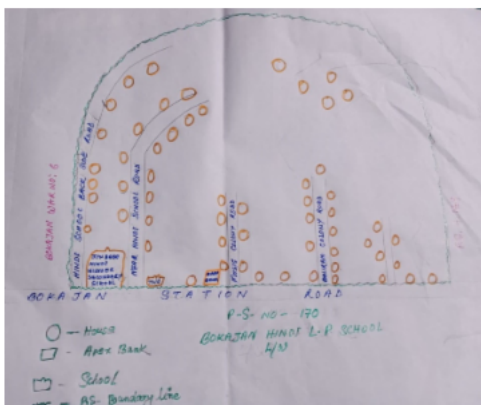

Nazri Naksha