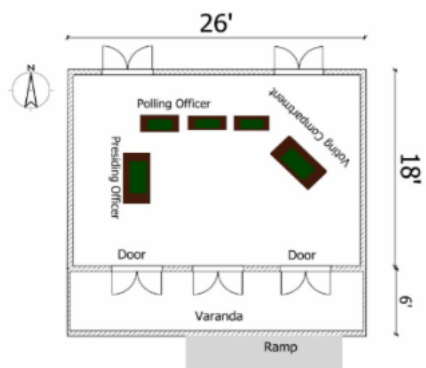

নিৰ্বাচক পঞ্জীয়ন বিষয়াৰ স্বাক্ষৰ

Nazri Naksha

Google Map View

Polling Station Building Front View

ভোটগ্রহন কেন্দ্ৰৰ সন্মুখৰ দৃশ্য

Cad View

Key MAP View

<p>1</p> <p>নাম : কুসুম কুমাৰী স্বামীৰ নাম: শিৱ কুমাৰ শাহ ঘৰ নং : 0 বয়স : 44 লিঙ্গ : মহিলা</p> <p>ফটো উপলব্ধ</p>	KZG0368886	<p>2</p> <p>নাম : পুনম গুপ্তা পিতাৰ নাম: শিব শংকৰ চাহ ঘৰ নং : 0 বয়স : 37 লিঙ্গ : মহিলা</p> <p>ফটো উপলব্ধ</p>	KZG0369256	<p>3</p> <p>নাম : চালেহা বেগম পিতাৰ নাম: আব্দুল হসেন ঘৰ নং : 0 বয়স : 33 লিঙ্গ : মহিলা</p> <p>ফটো উপলব্ধ</p>	KZG0363291
<p>4</p> <p>নাম : পম্পি পল স্বামীৰ নাম: কাঞ্চন পল ঘৰ নং : 0 বয়স : 32 লিঙ্গ : মহিলা</p> <p>ফটো উপলব্ধ</p>	HXH1301297	<p>5</p> <p>নাম : মুস্তফা হুছেইন পিতাৰ নাম: কাশীম আলী ঘৰ নং : 0 বয়স : 27 লিঙ্গ : পুৰুষ</p> <p>ফটো উপলব্ধ</p>	KZG0255794	<p>6</p> <p>নাম : নূৰসা বেগম অন্যান্য: আসিয়া বেগম ঘৰ নং : 0 বয়স : 27 লিঙ্গ : মহিলা</p> <p>ফটো উপলব্ধ</p>	KZG0255802
<p>7</p> <p>নাম : জগেন্দ্ৰ গুপ্তা পিতাৰ নাম: শিবনাথ গুপ্তা ঘৰ নং : 5 বয়স : 49 লিঙ্গ : পুৰুষ</p> <p>ফটো উপলব্ধ</p>	KZG1566850	<p>8</p> <p>নাম : অচল সোনাৰ পিতাৰ নাম: কিশৰ সোনাৰ ঘৰ নং : 05 বয়স : 24 লিঙ্গ : মহিলা</p> <p>ফটো উপলব্ধ</p>	EIZ0130666	<p>9</p> <p>নাম : অলাবিতা নাথ স্বামীৰ নাম: সঞ্জয় দেবনাথ ঘৰ নং : 6 বয়স : 29 লিঙ্গ : মহিলা</p> <p>ফটো উপলব্ধ</p>	EIZ0025940
<p>10</p> <p>নাম : প্ৰভাংগু বিশ্বাচ পিতাৰ নাম: পৰিমল বিশ্বাচ ঘৰ নং : 16 বয়স : 26 লিঙ্গ : পুৰুষ</p> <p>ফটো উপলব্ধ</p>	KZG1567858	<p>11</p> <p>নাম : সুইটি বিশ্বাস পিতাৰ নাম: পৰিমল বিশ্বাস ঘৰ নং : 16 বয়স : 20 লিঙ্গ : মহিলা</p> <p>ফটো উপলব্ধ</p>	EIZ0026161	<p>12</p> <p>নাম : বিংকি দেবী ৰায় স্বামীৰ নাম: শিবু ৰায় ঘৰ নং : 17 বয়স : 32 লিঙ্গ : মহিলা</p> <p>ফটো উপলব্ধ</p>	KZG0388835
<p>13</p> <p>নাম : ছন্দা দে পিতাৰ নাম: বাবুল দে ঘৰ নং : 44 বয়স : 26 লিঙ্গ : মহিলা</p> <p>ফটো উপলব্ধ</p>	KZG0312405	<p>14</p> <p>নাম : ধৰ্মেন্দ্ৰ কুৰ্মী পিতাৰ নাম: উমেশ কুৰ্মী ঘৰ নং : 8৮ বয়স : 25 লিঙ্গ : পুৰুষ</p> <p>ফটো উপলব্ধ</p>	KZG0533760	<p>15</p> <p>নাম : বিমলি কুমাৰী ৰাজভৰ স্বামীৰ নাম: মনোজ ৰাজভৰ ঘৰ নং : ৬০ বয়স : 35 লিঙ্গ : মহিলা</p> <p>ফটো উপলব্ধ</p>	HYG1918838
<p>16</p> <p>নাম : অঞ্জলী কুমাৰী সিং পিতাৰ নাম: ৰাজেশ কুমাৰ সিং ঘৰ নং : 79 বয়স : 21 লিঙ্গ : মহিলা</p> <p>ফটো উপলব্ধ</p>	KZG1561190	<p>17</p> <p>নাম : ধনঞ্জয় ৰাম পিতাৰ নাম: কেশ ৰাম ঘৰ নং : ৮৫ বয়স : 28 লিঙ্গ : পুৰুষ</p> <p>ফটো উপলব্ধ</p>	KZG0463877	<p>18</p> <p>নাম : সুশীল ৰাম পিতাৰ নাম: জয় ৰাম ঘৰ নং : 93 বয়স : 23 লিঙ্গ : পুৰুষ</p> <p>ফটো উপলব্ধ</p>	EIZ0142091
<p>19</p> <p>নাম : সুধাংগু চৌধুৰি পিতাৰ নাম: সুধীৰ চৌধুৰি ঘৰ নং : ১০১ বয়স : 75 লিঙ্গ : পুৰুষ</p> <p>ফটো উপলব্ধ</p>	FHM0832360	<p>20</p> <p>নাম : অনীতা চৌধুৰি স্বামীৰ নাম: সুধাংগু চৌধুৰি ঘৰ নং : ১০১ বয়স : 64 লিঙ্গ : মহিলা</p> <p>ফটো উপলব্ধ</p>	FHM0832394	<p>21</p> <p>নাম : সুখেন্দ্ৰ ৰঞ্জন চৌধুৰী পিতাৰ নাম: সুধীৰ চন্দ্ৰ চৌধুৰী ঘৰ নং : ১০২ বয়স : 71 লিঙ্গ : পুৰুষ</p> <p>ফটো উপলব্ধ</p>	KZG0553511
<p>22</p> <p>নাম : পুষ্প আচাৰ্য স্বামীৰ নাম: সুখেন্দ্ৰ ৰঞ্জন চৌধুৰি ঘৰ নং : ১০২ বয়স : 65 লিঙ্গ : মহিলা</p> <p>ফটো উপলব্ধ</p>	KZG0553529	<p>S 23</p> <p>নাম : কিৰণ দত্তা মাতৃৰ নাম: মণি দত্তা ঘৰ নং : 106 বয়স : 25 লিঙ্গ : পুৰুষ</p> <p>ফটো উপলব্ধ</p>	KZG0508382	<p>24</p> <p>নাম : পুতুল মাহাতো স্বামীৰ নাম: জিতেন্দ্ৰ ৰায় ঘৰ নং : 108 ক বয়স : 26 লিঙ্গ : মহিলা</p> <p>ফটো উপলব্ধ</p>	KZG0496448
<p>25</p> <p>নাম : সুজিত দত্তা অন্যান্য: লক্ষ্মী ডে ঘৰ নং : ১১১ বয়স : 61 লিঙ্গ : পুৰুষ</p> <p>ফটো উপলব্ধ</p>	KZG0532853	<p>26</p> <p>নাম : কাজল ৰাই পিতাৰ নাম: উপেন্দ্ৰ ৰাই ঘৰ নং : ১১১ বয়স : 25 লিঙ্গ : মহিলা</p> <p>ফটো উপলব্ধ</p>	KZG0461913	<p>27</p> <p>নাম : বিশ্বৰূপ দত্তা মাতৃৰ নাম: লক্ষ্মী ডে ঘৰ নং : ১১১ বয়স : 23 লিঙ্গ : পুৰুষ</p> <p>ফটো উপলব্ধ</p>	KZG0532887
<p>28</p> <p>নাম : ৰহিত কুমাৰ কুৰ্মী পিতাৰ নাম: ৰাজেন্দ্ৰ প্ৰচাদ কুৰ্মী ঘৰ নং : ১১২ বয়স : 21 লিঙ্গ : পুৰুষ</p> <p>ফটো উপলব্ধ</p>	KZG1560184	<p>29</p> <p>নাম : মিলন দে স্বামীৰ নাম: নাৰায়ন দে ঘৰ নং : ১১৮ বয়স : 66 লিঙ্গ : মহিলা</p> <p>ফটো উপলব্ধ</p>	KZG1209434	<p>30</p> <p>নাম : সমীৰ দে পিতাৰ নাম: নাৰায়ন দে ঘৰ নং : ১১৮ বয়স : 44 লিঙ্গ : পুৰুষ</p> <p>ফটো উপলব্ধ</p>	KZG1209387