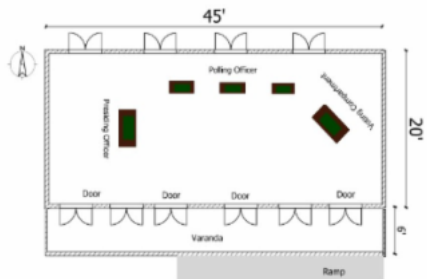

নিৰ্বাচক পঞ্জীয়ন বিষয়াৰ স্বাক্ষৰ

Nazri Naksha

Google Map View

Polling Station Building Front View

ভোটগ্ৰহন কেন্দ্ৰৰ সন্মুখৰ দৃশ্য

Cad View

Key MAP View

1 নাম : বাধা কান্ত দত্ত পিতাৰ নাম: সাধন দত্ত ঘৰ নং : 1 বয়স : 38 লিঙ্গ : পুৰুষ	KZG0504514 ফটো উপলব্ধ	2 নাম : মমতা বানি দত্ত পিতাৰ নাম: সাধন দত্ত ঘৰ নং : 1 বয়স : 33 লিঙ্গ : মহিলা	KZG0504449 ফটো উপলব্ধ	3 নাম : লক্ষ্মী বানি দত্ত পিতাৰ নাম: সাধন দত্ত ঘৰ নং : 1 বয়স : 31 লিঙ্গ : মহিলা	KZG0504407 ফটো উপলব্ধ
4 নাম : বুমা দাস পিতাৰ নাম: নাৰায়ণ দাস ঘৰ নং : 1 বয়স : 25 লিঙ্গ : মহিলা	KZG0508960 ফটো উপলব্ধ	5 নাম : উজ্জল সুতাৰ পিতাৰ নাম: স্বসংস্কো সুতাৰ ঘৰ নং : ৮৮ ক বয়স : 19 লিঙ্গ : পুৰুষ	EIZ0147488 ফটো উপলব্ধ	6 নাম : পংকজ সূত্ৰধৰ পিতাৰ নাম: বিপিন সূত্ৰধৰ ঘৰ নং : ৮৮ ক বয়স : 57 লিঙ্গ : পুৰুষ	KZG0305797 ফটো উপলব্ধ
7 নাম : পূজা সূত্ৰধৰ পিতাৰ নাম: পংকজ সূত্ৰধৰ ঘৰ নং : ৮৮ ক বয়স : 28 লিঙ্গ : মহিলা	KZG0305789 ফটো উপলব্ধ	8 নাম : দুলাল দত্ত পিতাৰ নাম: মনলাল দত্ত ঘৰ নং : ১০৮ বয়স : 74 লিঙ্গ : পুৰুষ	KZG1220117 ফটো উপলব্ধ	9 নাম : কাজলী দত্ত স্বামীৰ নাম: দুলাল দত্ত ঘৰ নং : ১০৮ বয়স : 61 লিঙ্গ : মহিলা	KZG1220128 ফটো উপলব্ধ
10 নাম : সুমন দত্ত পিতাৰ নাম: দুলাল দত্ত ঘৰ নং : ১০৮ বয়স : 42 লিঙ্গ : পুৰুষ	KZG1220139 ফটো উপলব্ধ	11 নাম : সুকলাল দাস পিতাৰ নাম: হৰলাল দাস ঘৰ নং : ১০৯ বয়স : 57 লিঙ্গ : পুৰুষ	KZG1220173 ফটো উপলব্ধ	12 নাম : ৰত্না দাস স্বামীৰ নাম: সুকলাল দাস ঘৰ নং : ১০৯ বয়স : 55 লিঙ্গ : মহিলা	KZG1220184 ফটো উপলব্ধ
13 নাম : দেবশীষ দাস পিতাৰ নাম: সুকলাল দাস ঘৰ নং : ১০৯ বয়স : 38 লিঙ্গ : পুৰুষ	KZG1220195 ফটো উপলব্ধ	14 নাম : সমিত দাস পিতাৰ নাম: সুকলাল দাস ঘৰ নং : ১০৯ বয়স : 32 লিঙ্গ : পুৰুষ	KZG1531119 ফটো উপলব্ধ	15 নাম : জুস্কী দাস স্বামীৰ নাম: দেবশীষ দাস ঘৰ নং : 109 বয়স : 30 লিঙ্গ : মহিলা	CLY0115121 ফটো উপলব্ধ
16 নাম : নাৰায়ন দে পিতাৰ নাম: সুদীন দে ঘৰ নং : ১১০ বয়স : 52 লিঙ্গ : পুৰুষ	KZG1220333 ফটো উপলব্ধ	17 নাম : চিত্ত দেবনাথ পিতাৰ নাম: ৰমেশ দেবনাথ ঘৰ নং : ১১০ বয়স : 49 লিঙ্গ : পুৰুষ	KZG1220300 ফটো উপলব্ধ	18 নাম : কানাবালা দেৱনাথ স্বামীৰ নাম: চিত্ত দেৱনাথ ঘৰ নং : ১১০ বয়স : 45 লিঙ্গ : মহিলা	KZG0491696 ফটো উপলব্ধ
19 নাম : সবিতা দাস স্বামীৰ নাম: ভৰত দাস ঘৰ নং : ১১০ বয়স : 44 লিঙ্গ : মহিলা	KZG1220366 ফটো উপলব্ধ	20 নাম : অনিমা দে স্বামীৰ নাম: নাৰায়ন দে ঘৰ নং : ১১০ বয়স : 41 লিঙ্গ : মহিলা	KZG1220344 ফটো উপলব্ধ	21 নাম : সোনালি সেন স্বামীৰ নাম: উতপল সেন ঘৰ নং : ১১০ বয়স : 35 লিঙ্গ : মহিলা	KZG0009805 ফটো উপলব্ধ
22 নাম : সব্জ দেবনাথ পিতাৰ নাম: চিত্ত দেবনাথ ঘৰ নং : ১১০ বয়স : 23 লিঙ্গ : পুৰুষ	KZG1560473 ফটো উপলব্ধ	23 নাম : সীমা দে পিতাৰ নাম: নাৰায়ণ দে ঘৰ নং : ১১০ বয়স : 22 লিঙ্গ : মহিলা	KZG0550087 ফটো উপলব্ধ	24 নাম : শিবা দে পিতাৰ নাম: নাৰায়ন দে ঘৰ নং : ১১০ বয়স : 21 লিঙ্গ : পুৰুষ	KZG1571892 ফটো উপলব্ধ
S 25 নাম : উমবাবতী ৰাম স্বামীৰ নাম: ধনৰাজ ৰাম ঘৰ নং : ১১১ বয়স : 89 লিঙ্গ : মহিলা	KZG1220388 ফটো উপলব্ধ	26 নাম : পৰমাত্মা ৰাম পিতাৰ নাম: ধনৰাজ ৰাম ঘৰ নং : ১১১ বয়স : 57 লিঙ্গ : পুৰুষ	KZG1220399 ফটো উপলব্ধ	27 নাম : বিশ্বকৰ্মা ৰাম পিতাৰ নাম: ধনৰাজ ৰাম ঘৰ নং : ১১১ বয়স : 54 লিঙ্গ : পুৰুষ	KZG1220413 ফটো উপলব্ধ
28 নাম : প্ৰমছিলা দেবী স্বামীৰ নাম: পৰমাত্মা ৰাম ঘৰ নং : ১১১ বয়স : 49 লিঙ্গ : মহিলা	KZG1220402 ফটো উপলব্ধ	29 নাম : ৰীতা দেবী স্বামীৰ নাম: বিশ্বকৰ্মা ৰাম ঘৰ নং : ১১১ বয়স : 47 লিঙ্গ : মহিলা	KZG1220424 ফটো উপলব্ধ	30 নাম : পঙ্কজ ৰাম পিতাৰ নাম: পৰমাত্মা ৰাম ঘৰ নং : ১১১ বয়স : 29 লিঙ্গ : পুৰুষ	KZG1530774 ফটো উপলব্ধ