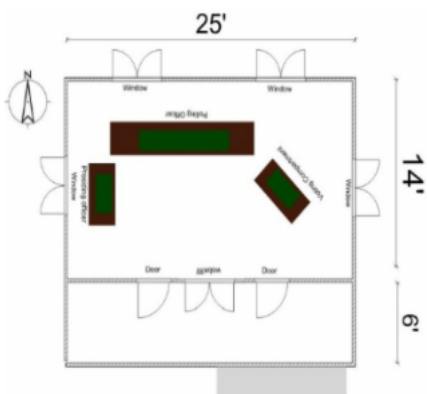

Nazri Naksha

Google Map View

Polling Station Building Front View

ভোটগ্ৰহন কেন্দ্ৰৰ সন্মুখৰ দৃশ্য

Cad View

Key MAP View