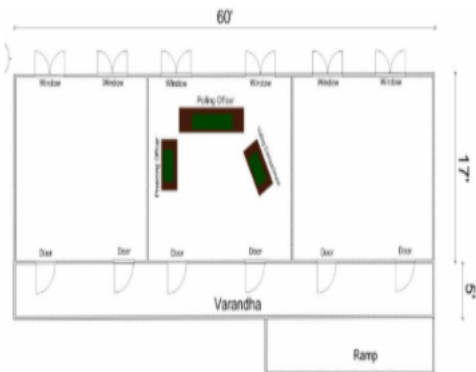

নিৰ্বাচক পঞ্জীয়ন বিষয়াৰ স্বাক্ষৰ

Nazri Naksha

Google Map View

Polling Station Building Front View

ভোটগ্ৰহন কেন্দ্ৰৰ সন্মুখৰ দৃশ্য

Cad View

Key MAP View

1 নাম : কৃষ্ণা মিশ্ৰা পিতাৰ নাম: বিষ্ণু দেব মিশ্ৰা ঘৰ নং : 0 বয়স : 31 লিঙ্গ : পুৰুষ	KZG0494674 ফটো উপলব্ধ	2 নাম : প্ৰদীপ দাশ পিতাৰ নাম: কাতান দাশ ঘৰ নং : 0 বয়স : 29 লিঙ্গ : পুৰুষ	KZG0290494 ফটো উপলব্ধ	3 নাম : শুভম সৰকাৰ পিতাৰ নাম: সুভাশ সৰকাৰ ঘৰ নং : 0 বয়স : 25 লিঙ্গ : পুৰুষ	KZG0292102 ফটো উপলব্ধ
# 4 নাম : অৰূপ চন্দ পিতাৰ নাম: অৰুন চন্দ ঘৰ নং : 26 বয়স : 25 লিঙ্গ : পুৰুষ	KZG0442194 ফটো উপলব্ধ	E 5 নাম : ভগবতী চৌধুৰী স্বামীৰ নাম: দুলাল চৌধুৰী ঘৰ নং : 69 বয়স : 69 লিঙ্গ : মহিলা	KZG1234599 ফটো উপলব্ধ	6 নাম : বাবুল চৌধুৰী পিতাৰ নাম: ফণী ভূষণ চৌধুৰী ঘৰ নং : 1 বয়স : 66 লিঙ্গ : পুৰুষ	KZG1234566 ফটো উপলব্ধ
7 নাম : বৰ্ণা চৌধুৰী স্বামীৰ নাম: বাবুল চৌধুৰী ঘৰ নং : 1 বয়স : 57 লিঙ্গ : মহিলা	KZG1234577 ফটো উপলব্ধ	8 নাম : সুব্ৰত চৌধুৰী পিতাৰ নাম: দুলাল চৌধুৰী ঘৰ নং : 1 বয়স : 46 লিঙ্গ : পুৰুষ	KZG1234602 ফটো উপলব্ধ	9 নাম : ৰাজু চেন পিতাৰ নাম: আশুতোষ চেন ঘৰ নং : 1 বয়স : 45 লিঙ্গ : পুৰুষ	KZG0530758 ফটো উপলব্ধ
# 10 নাম : সৰশ্বতী চেন স্বামীৰ নাম: ৰাজু চেন ঘৰ নং : 285 বয়স : 43 লিঙ্গ : মহিলা	KZG0530857 ফটো উপলব্ধ	# 11 নাম : জয়া দাশ স্বামীৰ নাম: পিন্টু দাশ ঘৰ নং : 22 বয়স : 40 লিঙ্গ : মহিলা	JRF0026419 ফটো উপলব্ধ	12 নাম : সুশান্ত চৌধুৰী পিতাৰ নাম: দুলাল চৌধুৰী ঘৰ নং : 1 বয়স : 39 লিঙ্গ : পুৰুষ	KZG1234613 ফটো উপলব্ধ
13 নাম : প্ৰতিমা চৌধুৰী স্বামীৰ নাম: সুব্ৰত চৌধুৰী ঘৰ নং : 1 বয়স : 37 লিঙ্গ : মহিলা	KZG1234635 ফটো উপলব্ধ	14 নাম : প্ৰিতম চৌধুৰী পিতাৰ নাম: বাবুল চৌধুৰী ঘৰ নং : 1 বয়স : 33 লিঙ্গ : পুৰুষ	KZG1234624 ফটো উপলব্ধ	15 নাম : মুনমুন নাগ চৌধুৰী স্বামীৰ নাম: সুশান্ত চৌধুৰী ঘৰ নং : 1 বয়স : 29 লিঙ্গ : মহিলা	KZG0169649 ফটো উপলব্ধ
# 16 নাম : আৰতী ভূমিজ পিতাৰ নাম: বুধু ভূমিজ ঘৰ নং : 105 বয়স : 26 লিঙ্গ : মহিলা	KZG0456103 ফটো উপলব্ধ	17 নাম : প্ৰিয়ংকা মুখাৰ্জী পিতাৰ নাম: অভয় মুখাৰ্জী ঘৰ নং : 1 বয়স : 26 লিঙ্গ : মহিলা	KZG0451591 ফটো উপলব্ধ	18 নাম : ৰঞ্জিত মাহাত পিতাৰ নাম: নাৰদ মাহাত ঘৰ নং : 1 বয়স : 25 লিঙ্গ : পুৰুষ	KZG0414359 ফটো উপলব্ধ
19 নাম : মুন্না মহতো পিতাৰ নাম: সিপাহি মহতো ঘৰ নং : 1 বয়স : 24 লিঙ্গ : পুৰুষ	KZG0540922 ফটো উপলব্ধ	20 নাম : সুস্মীতা ধৰ দাশ স্বামীৰ নাম: অমল দাশ ঘৰ নং : 1 বয়স : 23 লিঙ্গ : মহিলা	KZG0530956 ফটো উপলব্ধ	21 নাম : মনীশা দেবী স্বামীৰ নাম: মুন্না মহতো ঘৰ নং : 1 বয়স : 23 লিঙ্গ : মহিলা	KZG0540955 ফটো উপলব্ধ
# 22 নাম : সোনাম গুপ্ত পিতাৰ নাম: ৰাজ কুমাৰ গুপ্ত ঘৰ নং : 199 বয়স : 22 লিঙ্গ : মহিলা	KZG0567271 ফটো উপলব্ধ	23 নাম : বান্টি চৌধুৰী পিতাৰ নাম: বদন চৌধুৰী ঘৰ নং : 1 কু বয়স : 29 লিঙ্গ : পুৰুষ	KZG0004846 ফটো উপলব্ধ	24 নাম : অনিকেত দে পিতাৰ নাম: প্ৰদীপ দে ঘৰ নং : 1 কু বয়স : 25 লিঙ্গ : পুৰুষ	KZG0263814 ফটো উপলব্ধ
25 নাম : মেঘা দে পিতাৰ নাম: মানিক দে ঘৰ নং : 1 কু বয়স : 21 লিঙ্গ : মহিলা	EIZ0018044 ফটো উপলব্ধ	26 নাম : বদন চৌধুৰী পিতাৰ নাম: ফণীভূষণ চৌধুৰী ঘৰ নং : 1 কু বয়স : 62 লিঙ্গ : পুৰুষ	KZG1234646 ফটো উপলব্ধ	27 নাম : প্ৰদীপ দে পিতাৰ নাম: অমূল্য. দে ঘৰ নং : 1 কু বয়স : 54 লিঙ্গ : পুৰুষ	KZG1234668 ফটো উপলব্ধ
28 নাম : সীমা চৌধুৰী স্বামীৰ নাম: বদন চৌধুৰী ঘৰ নং : 1 কু বয়স : 49 লিঙ্গ : মহিলা	KZG1234657 ফটো উপলব্ধ	29 নাম : মনিক দে পিতাৰ নাম: অমূল্য. দে ঘৰ নং : 1 কু বয়স : 49 লিঙ্গ : পুৰুষ	KZG1234680 ফটো উপলব্ধ	30 নাম : আলো দে স্বামীৰ নাম: প্ৰদীপ দে ঘৰ নং : 1 কু বয়স : 47 লিঙ্গ : মহিলা	KZG1234679 ফটো উপলব্ধ