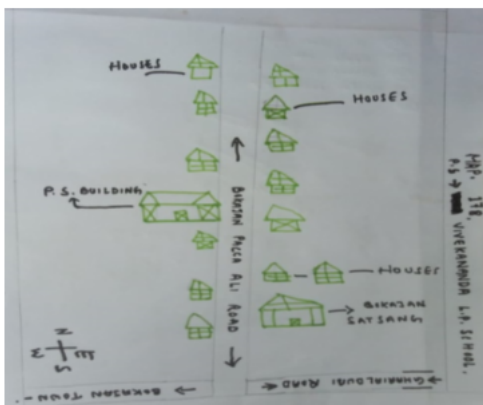

Nazri Naksha