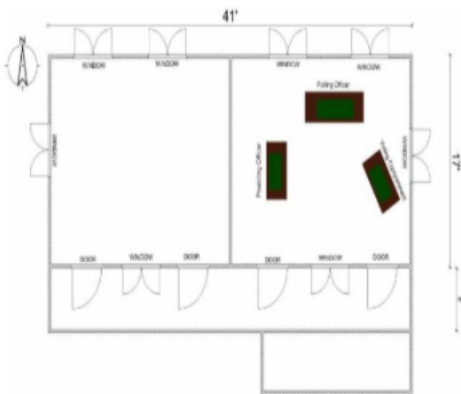

নিৰ্বাচক পঞ্জীয়ন বিষয়াৰ স্বাক্ষৰ

Nazri Naksha

Google Map View

Polling Station Building Front View

ভোটগ্ৰহন কেন্দ্ৰৰ সন্মুখৰ দৃশ্য

Cad View

Key MAP View

1 নাম : বিনোদ লামা পিতাৰ নাম: মন বাহাদুৰ লামা ঘৰ নং : 1 বয়স : 57 লিঙ্গ : পুৰুষ	EIZ0047746 ফটো উপলব্ধ	2 নাম : ৰতন ভুওয়াল পিতাৰ নাম: মাধব ভুওয়াল ঘৰ নং : 1 বয়স : 53 লিঙ্গ : পুৰুষ	CBD1365066 ফটো উপলব্ধ	3 নাম : ৰিণা ভুওয়াল স্বামীৰ নাম: ৰতন ভুওয়াল ঘৰ নং : 1 বয়স : 37 লিঙ্গ : মহিলা	CBD0017330 ফটো উপলব্ধ
4 নাম : বিকাশ লামা পিতাৰ নাম: বিনোদ লামা ঘৰ নং : 1 বয়স : 30 লিঙ্গ : পুৰুষ	EIZ0047753 ফটো উপলব্ধ	5 নাম : পুষ্পা সাহ পিতাৰ নাম: ৰাজকিশোৰ চাহ ঘৰ নং : 1 বয়স : 21 লিঙ্গ : মহিলা	EIZ0040329 ফটো উপলব্ধ	6 নাম : সুশীলা লামা স্বামীৰ নাম: বিনোদ লামা ঘৰ নং : 1 বয়স : 49 লিঙ্গ : মহিলা	LQZ0005091 ফটো উপলব্ধ
7 নাম : প্ৰসেনজিৎ দে পিতাৰ নাম: লেফিটনেন্ট. জোহৰ দে ঘৰ নং : 12 বয়স : 31 লিঙ্গ : পুৰুষ	BHC0342824 ফটো উপলব্ধ	# 8 নাম : লীলা মায়ী চেত্ৰী পিতাৰ নাম: নোৰ বাহাদুৰ চাকী ঘৰ নং : 13 বয়স : 48 লিঙ্গ : মহিলা	HPS1681169 ফটো উপলব্ধ	# 9 নাম : শান্তি দেবী পিতাৰ নাম: বল বাহাদুৰ চেত্ৰী ঘৰ নং : 13 বয়স : 37 লিঙ্গ : মহিলা	HPS1681170 ফটো উপলব্ধ
10 নাম : আদাৰী নন্দি স্বামীৰ নাম: চম্পক নন্দি ঘৰ নং : 16 বয়স : 30 লিঙ্গ : মহিলা	CBD2739937 ফটো উপলব্ধ	11 নাম : শিল্পী কৰ্মকাৰ পিতাৰ নাম: মৰন কৰ্মকাৰ ঘৰ নং : 20 বয়স : 33 লিঙ্গ : মহিলা	DCS0144055 ফটো উপলব্ধ	12 নাম : দেৱব্ৰত দে পিতাৰ নাম: অমল কান্তি দে ঘৰ নং : 22 বয়স : 42 লিঙ্গ : পুৰুষ	EIZ0048827 ফটো উপলব্ধ
13 নাম : মিঠা ৰানি দেব স্বামীৰ নাম: সুবিৰ দেৱ ঘৰ নং : 22ক বয়স : 46 লিঙ্গ : মহিলা	KZG0210757 ফটো উপলব্ধ	14 নাম : সুবিৰ কান্তা দেব পিতাৰ নাম: এচ.এন দেব ঘৰ নং : 22ক বয়স : 40 লিঙ্গ : পুৰুষ	KZG1521375 ফটো উপলব্ধ	S 15 নাম : কল্পনা ভূজেল পাল স্বামীৰ নাম: বুলু পাল ঘৰ নং : 28 বয়স : 36 লিঙ্গ : মহিলা	KZG0264994 ফটো উপলব্ধ
16 নাম : বৰ্ণা চেন স্বামীৰ নাম: বিশো চেন ঘৰ নং : 25 বয়স : 58 লিঙ্গ : মহিলা	KZG0392951 ফটো উপলব্ধ	17 নাম : সুমি ভৌমিক পিতাৰ নাম: পীযুষ ভৌমিক ঘৰ নং : 25 বয়স : 29 লিঙ্গ : মহিলা	FHG1375468 ফটো উপলব্ধ	18 নাম : আব্দুল আলী পিতাৰ নাম: অকমনী আলী ঘৰ নং : 26 বয়স : 72 লিঙ্গ : পুৰুষ	KZG0526517 ফটো উপলব্ধ
19 নাম : চাহাৰা বেগম স্বামীৰ নাম: আব্দুল আলী ঘৰ নং : 26 বয়স : 61 লিঙ্গ : মহিলা	CRX0054767 ফটো উপলব্ধ	20 নাম : খালিফ আলী পিতাৰ নাম: আব্দুল আলী ঘৰ নং : 26 বয়স : 31 লিঙ্গ : পুৰুষ	EIZ0036798 ফটো উপলব্ধ	21 নাম : ইলিজা বেগম পিতাৰ নাম: আব্দুল আলী ঘৰ নং : 26 বয়স : 22 লিঙ্গ : মহিলা	KZG1561216 ফটো উপলব্ধ
22 নাম : কোৰিম আলী পিতাৰ নাম: আব্দুল আলী ঘৰ নং : 26 বয়স : 22 লিঙ্গ : পুৰুষ	KZG1564566 ফটো উপলব্ধ	23 নাম : ৰহিমা বেগম স্বামীৰ নাম: খালিফ আলী ঘৰ নং : 26 বয়স : 22 লিঙ্গ : মহিলা	EIZ0116434 ফটো উপলব্ধ	24 নাম : সুমা ভদ্র স্বামীৰ নাম: মানিক ভদ্র ঘৰ নং : 32 বয়স : 42 লিঙ্গ : মহিলা	CRX9138323 ফটো উপলব্ধ
25 নাম : সুভম ভদ্র পিতাৰ নাম: মানিক ভদ্র ঘৰ নং : 32 বয়স : 20 লিঙ্গ : পুৰুষ	EIZ0076018 ফটো উপলব্ধ	26 নাম : ৰছমি ৰায় পিতাৰ নাম: পাৰাসু ৰাম ৰায় ঘৰ নং : 35 বয়স : 28 লিঙ্গ : মহিলা	JRF0276972 ফটো উপলব্ধ	27 নাম : বৰিতা দেবনাথ স্বামীৰ নাম: স্বপন দেবনাথ ঘৰ নং : 32 বয়স : 37 লিঙ্গ : মহিলা	KZG1264171 ফটো উপলব্ধ
28 নাম : স্বপন দেবনাথ পিতাৰ নাম: নাৰদ দেবনাথ ঘৰ নং : 32ক বয়স : 45 লিঙ্গ : পুৰুষ	KZG1261763 ফটো উপলব্ধ	S 29 নাম : প্ৰিয়ঙ্কা দে স্বামীৰ নাম: বিপ্লু ভূবন দে ঘৰ নং : 82 বয়স : 32 লিঙ্গ : মহিলা	KZG0322750 ফটো উপলব্ধ	30 নাম : শান্তি দাস মালাকাৰ স্বামীৰ নাম: নাৰায়ন মালাকাৰ ঘৰ নং : 42 বয়স : 31 লিঙ্গ : মহিলা	KZG0009723 ফটো উপলব্ধ