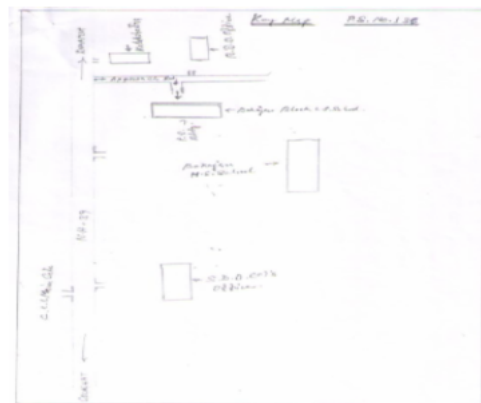

নিৰ্বাচক পঞ্জীয়ন বিষয়াৰ স্বাক্ষৰ

Nazri Naksha

Google Map View

Polling Station Building Front View

ভোটগ্ৰহন কেন্দ্ৰৰ সন্মুখৰ দৃশ্য

Cad View

Key MAP View

1 নাম : সাবিত্ৰী দেবী স্বামীৰ নাম: লাল বাহাদুৰ প্ৰসাদ ঘৰ নং : 0 বয়স : 55 লিঙ্গ : মহিলা	KZG0262022 ফটো উপলব্ধ	2 নাম : বুমা মাঝি স্বামীৰ নাম: হৰেন মাঝি ঘৰ নং : 0 বয়স : 40 লিঙ্গ : মহিলা	KZG0253831 ফটো উপলব্ধ	3 নাম : সীমা থাপা স্বামীৰ নাম: দিল বাহাদুৰ থাপা ঘৰ নং : 0 বয়স : 38 লিঙ্গ : মহিলা	KZG0303438 ফটো উপলব্ধ
4 নাম : মঞ্জলা ফুকন স্বামীৰ নাম: সুৰেশ ফুকন ঘৰ নং : 0 বয়স : 36 লিঙ্গ : মহিলা	KZG0316059 ফটো উপলব্ধ	5 নাম : মঞ্জু ৰাই অন্যান্য: শাম বাহাদুৰ থাপা ঘৰ নং : 0 বয়স : 34 লিঙ্গ : মহিলা	KZG0262550 ফটো উপলব্ধ	6 নাম : বিনা কুমাৰী স্বামীৰ নাম: কৈলস ঠাকুৰ ঘৰ নং : 0 বয়স : 30 লিঙ্গ : মহিলা	KZG0303362 ফটো উপলব্ধ
7 নাম : মনজু দেবী ঠাকুৰ স্বামীৰ নাম: জয় প্ৰকাশ ঠাকুৰ ঘৰ নং : 0 বয়স : 30 লিঙ্গ : মহিলা	KZG0303370 ফটো উপলব্ধ	8 নাম : সন্ধ্যা চেত্ৰী স্বামীৰ নাম: প্ৰেম চেত্ৰী ঘৰ নং : 0 বয়স : 30 লিঙ্গ : মহিলা	KZG0262170 ফটো উপলব্ধ	9 নাম : জীবন কৃষ্ণা নাথ পিতাৰ নাম: নিত্য নান্দা নাথ ঘৰ নং : 0 বয়স : 75 লিঙ্গ : পুৰুষ	KZG0300848 ফটো উপলব্ধ
10 নাম : ভাউটি নাথ স্বামীৰ নাম: জীবন কৃষ্ণা নাথ ঘৰ নং : 1 বয়স : 60 লিঙ্গ : মহিলা	KZG0300806 ফটো উপলব্ধ	11 নাম : অশোক নাথ পিতাৰ নাম: জীবন কৃষ্ণা নাথ ঘৰ নং : 0 বয়স : 38 লিঙ্গ : পুৰুষ	KZG0300871 ফটো উপলব্ধ	12 নাম : বুমা নাথ স্বামীৰ নাম: অশোক নাথ ঘৰ নং : 0 বয়স : 37 লিঙ্গ : মহিলা	KZG0300822 ফটো উপলব্ধ
13 নাম : সজল কুমাৰ নাথ পিতাৰ নাম: জীবন কৃষ্ণা নাথ ঘৰ নং : 1 বয়স : 35 লিঙ্গ : পুৰুষ	KZG0300814 ফটো উপলব্ধ	14 নাম : অনীতা হাঞ্চৌপী স্বামীৰ নাম: মনোজ তেৰন ঘৰ নং : 9 বয়স : 48 লিঙ্গ : মহিলা	KZG0493692 ফটো উপলব্ধ	S 15 নাম : ৰবীন্দ্ৰ কুমাৰ সৰ্বোজ পিতাৰ নাম: লীলা প্ৰচাদ সৰ্বোজ ঘৰ নং : 08 বয়স : 47 লিঙ্গ : পুৰুষ	KZG0414565 ফটো উপলব্ধ
16 নাম : স্নেহ বৰুৱা পিতাৰ নাম: প্ৰবিন বৰুৱা ঘৰ নং : 08 বয়স : 23 লিঙ্গ : মহিলা	KZG0544726 ফটো উপলব্ধ	17 নাম : ছত্ৰী হাচন স্বামীৰ নাম: ইন্দ্ৰজিত হাচন ঘৰ নং : 10 বয়স : 55 লিঙ্গ : মহিলা	KZG0313569 ফটো উপলব্ধ	18 নাম : প্ৰোজল ধৰ পিতাৰ নাম: শুধাংশু ধৰ ঘৰ নং : 10 বয়স : 41 লিঙ্গ : পুৰুষ	GPS1518645 ফটো উপলব্ধ
19 নাম : অজিত দেব পিতাৰ নাম: ৰঞ্জিত দেব ঘৰ নং : 15 বয়স : 51 লিঙ্গ : পুৰুষ	KZG0453456 ফটো উপলব্ধ	20 নাম : দেবজানী ধৰ স্বামীৰ নাম: অজিত দেব ঘৰ নং : 15 বয়স : 41 লিঙ্গ : মহিলা	KZG0453464 ফটো উপলব্ধ	21 নাম : অভিষেক দেব পিতাৰ নাম: অজিত দেব ঘৰ নং : 15 বয়স : 22 লিঙ্গ : পুৰুষ	EIZ0113969 ফটো উপলব্ধ
22 নাম : অভিৰূপ দেব পিতাৰ নাম: অজিত দেব ঘৰ নং : 15 বয়স : 19 লিঙ্গ : পুৰুষ	EIZ0113993 ফটো উপলব্ধ	23 নাম : কাৰেং ৰংহুংপী স্বামীৰ নাম: শিৱ তিমুং ঘৰ নং : 21 বয়স : 25 লিঙ্গ : মহিলা	EIZ0139147 ফটো উপলব্ধ	24 নাম : সুমিত তিমুং মাতৃৰ নাম: কাৰেং টেৰনপী ঘৰ নং : 22 বয়স : 22 লিঙ্গ : পুৰুষ	KZG1560366 ফটো উপলব্ধ
25 নাম : বিক্ৰম কেশৰী মিশ্ৰ পিতাৰ নাম: পৰিক্ৰিতা মিশ্ৰা ঘৰ নং : 29 বয়স : 55 লিঙ্গ : পুৰুষ	KZG0494815 ফটো উপলব্ধ	26 নাম : ভক্তিলতা মিশ্ৰ স্বামীৰ নাম: বিক্ৰম কেশৰী মিশ্ৰ ঘৰ নং : 29 বয়স : 53 লিঙ্গ : মহিলা	KZG0494807 ফটো উপলব্ধ	27 নাম : মহেন্দ্ৰ বৰা পিতাৰ নাম: শৰত চন্দ্ৰ বৰা ঘৰ নং : 29 বয়স : 53 লিঙ্গ : পুৰুষ	KZG0009163 ফটো উপলব্ধ
28 নাম : পঞ্চী ফুকন বৰা স্বামীৰ নাম: মহেন্দ্ৰ বৰা ঘৰ নং : 29 বয়স : 38 লিঙ্গ : মহিলা	KZG0009164 ফটো উপলব্ধ	29 নাম : অশোক প্ৰচাদ পিতাৰ নাম: ৰাস্তিত প্ৰচাদ ঘৰ নং : 29 বয়স : 27 লিঙ্গ : পুৰুষ	KZG0255984 ফটো উপলব্ধ	E 30 নাম : কুলেন বৰা পিতাৰ নাম: পৌকল বৰা ঘৰ নং : 30 বয়স : 59 লিঙ্গ : পুৰুষ	KZG0009598 ফটো উপলব্ধ