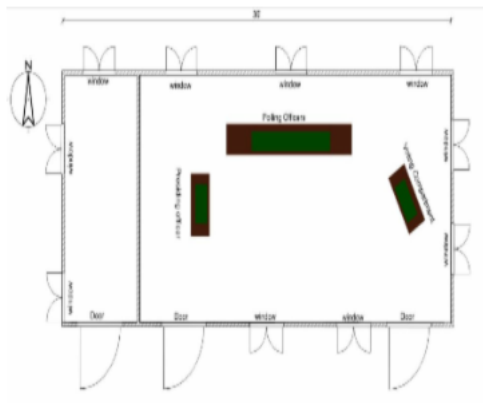

নিৰ্বাচক পঞ্জীয়ন বিষয়াৰ স্বাক্ষৰ

Nazri Naksha

Google Map View

Polling Station Building Front View

ভোটগ্ৰহন কেন্দ্ৰৰ সন্মুখৰ দৃশ্য

Cad View

Key MAP View

1 নাম : সাবিত্ৰী দেবী স্বামীৰ নাম: লাল বাহাদুৰ প্ৰসাদ ঘৰ নং : 0 বয়স : 55 লিঙ্গ : মহিলা	KZG0262022 ফটো উপলব্ধ	2 নাম : বুমা মাঝি স্বামীৰ নাম: হৰেন মাঝি ঘৰ নং : 0 বয়স : 40 লিঙ্গ : মহিলা	KZG0253831 ফটো উপলব্ধ	3 নাম : সীমা থাপা স্বামীৰ নাম: দিল বাহাদুৰ থাপা ঘৰ নং : 0 বয়স : 38 লিঙ্গ : মহিলা	KZG0303438 ফটো উপলব্ধ
4 নাম : মঞ্জলা ফুকন স্বামীৰ নাম: সুৰেশ ফুকন ঘৰ নং : 0 বয়স : 36 লিঙ্গ : মহিলা	KZG0316059 ফটো উপলব্ধ	5 নাম : মঞ্জু ৰাই অন্যান্য: শাম বাহাদুৰ থাপা ঘৰ নং : 0 বয়স : 34 লিঙ্গ : মহিলা	KZG0262550 ফটো উপলব্ধ	6 নাম : বিনা কুমাৰী স্বামীৰ নাম: কৈলস ঠাকুৰ ঘৰ নং : 0 বয়স : 30 লিঙ্গ : মহিলা	KZG0303362 ফটো উপলব্ধ
7 নাম : মনজু দেবী ঠাকুৰ স্বামীৰ নাম: জয় প্ৰকাশ ঠাকুৰ ঘৰ নং : 0 বয়স : 30 লিঙ্গ : মহিলা	KZG0303370 ফটো উপলব্ধ	8 নাম : সন্ধ্যা চেত্ৰী স্বামীৰ নাম: প্ৰেম চেত্ৰী ঘৰ নং : 0 বয়স : 30 লিঙ্গ : মহিলা	KZG0262170 ফটো উপলব্ধ	9 নাম : জীবন কৃষ্ণা নাথ পিতাৰ নাম: নিত্য নান্দা নাথ ঘৰ নং : 0 বয়স : 75 লিঙ্গ : পুৰুষ	KZG0300848 ফটো উপলব্ধ
10 নাম : ভাউটি নাথ স্বামীৰ নাম: জীবন কৃষ্ণা নাথ ঘৰ নং : 1 বয়স : 60 লিঙ্গ : মহিলা	KZG0300806 ফটো উপলব্ধ	11 নাম : অশোক নাথ পিতাৰ নাম: জীবন কৃষ্ণা নাথ ঘৰ নং : 0 বয়স : 38 লিঙ্গ : পুৰুষ	KZG0300871 ফটো উপলব্ধ	12 নাম : বুমা নাথ স্বামীৰ নাম: অশোক নাথ ঘৰ নং : 0 বয়স : 37 লিঙ্গ : মহিলা	KZG0300822 ফটো উপলব্ধ
13 নাম : সজল কুমাৰ নাথ পিতাৰ নাম: জীবন কৃষ্ণা নাথ ঘৰ নং : 1 বয়স : 35 লিঙ্গ : পুৰুষ	KZG0300814 ফটো উপলব্ধ	14 নাম : অনীতা হাঞ্চৌপী স্বামীৰ নাম: মনোজ তেৰন ঘৰ নং : 9 বয়স : 48 লিঙ্গ : মহিলা	KZG0493692 ফটো উপলব্ধ	S 15 নাম : ৰবীন্দ্ৰ কুমাৰ সৰ্বোজ পিতাৰ নাম: লীলা প্ৰচাদ সৰ্বোজ ঘৰ নং : 08 বয়স : 47 লিঙ্গ : পুৰুষ	KZG0414565 ফটো উপলব্ধ
16 নাম : স্নেহ বৰুৱা পিতাৰ নাম: প্ৰবিন বৰুৱা ঘৰ নং : 08 বয়স : 23 লিঙ্গ : মহিলা	KZG0544726 ফটো উপলব্ধ	17 নাম : ছত্ৰী হাচন স্বামীৰ নাম: ইন্দ্ৰজিত হাচন ঘৰ নং : 10 বয়স : 55 লিঙ্গ : মহিলা	KZG0313569 ফটো উপলব্ধ	18 নাম : প্ৰোজল ধৰ পিতাৰ নাম: শুধাংশু ধৰ ঘৰ নং : 10 বয়স : 41 লিঙ্গ : পুৰুষ	GPS1518645 ফটো উপলব্ধ
19 নাম : অজিত দেব পিতাৰ নাম: ৰঞ্জিত দেব ঘৰ নং : 15 বয়স : 51 লিঙ্গ : পুৰুষ	KZG0453456 ফটো উপলব্ধ	20 নাম : দেবজানী ধৰ স্বামীৰ নাম: অজিত দেব ঘৰ নং : 15 বয়স : 41 লিঙ্গ : মহিলা	KZG0453464 ফটো উপলব্ধ	21 নাম : অভিষেক দেব পিতাৰ নাম: অজিত দেব ঘৰ নং : 15 বয়স : 22 লিঙ্গ : পুৰুষ	EIZ0113969 ফটো উপলব্ধ
22 নাম : অভিৰূপ দেব পিতাৰ নাম: অজিত দেব ঘৰ নং : 15 বয়স : 19 লিঙ্গ : পুৰুষ	EIZ0113993 ফটো উপলব্ধ	23 নাম : কাৰেং ৰংহুংপী স্বামীৰ নাম: শিৱ তিমুং ঘৰ নং : 21 বয়স : 25 লিঙ্গ : মহিলা	EIZ0139147 ফটো উপলব্ধ	24 নাম : সুমিত তিমুং মাতৃৰ নাম: কাৰেং টেৰনপী ঘৰ নং : 22 বয়স : 22 লিঙ্গ : পুৰুষ	KZG1560366 ফটো উপলব্ধ
25 নাম : বিক্ৰম কেশৰী মিশ্ৰ পিতাৰ নাম: পৰিক্ৰিতা মিশ্ৰা ঘৰ নং : 29 বয়স : 55 লিঙ্গ : পুৰুষ	KZG0494815 ফটো উপলব্ধ	26 নাম : ভক্তিলতা মিশ্ৰ স্বামীৰ নাম: বিক্ৰম কেশৰী মিশ্ৰ ঘৰ নং : 29 বয়স : 53 লিঙ্গ : মহিলা	KZG0494807 ফটো উপলব্ধ	27 নাম : মহেন্দ্ৰ বৰা পিতাৰ নাম: শৰত চন্দ্ৰ বৰা ঘৰ নং : 29 বয়স : 53 লিঙ্গ : পুৰুষ	KZG0009163 ফটো উপলব্ধ
28 নাম : পঞ্চী ফুকন বৰা স্বামীৰ নাম: মহেন্দ্ৰ বৰা ঘৰ নং : 29 বয়স : 38 লিঙ্গ : মহিলা	KZG0009164 ফটো উপলব্ধ	29 নাম : অশোক প্ৰচাদ পিতাৰ নাম: ৰাস্তিত প্ৰচাদ ঘৰ নং : 29 বয়স : 27 লিঙ্গ : পুৰুষ	KZG0255984 ফটো উপলব্ধ	E 30 নাম : কুলেন বৰা পিতাৰ নাম: পৌকল বৰা ঘৰ নং : 30 বয়স : 59 লিঙ্গ : পুৰুষ	KZG0009598 ফটো উপলব্ধ