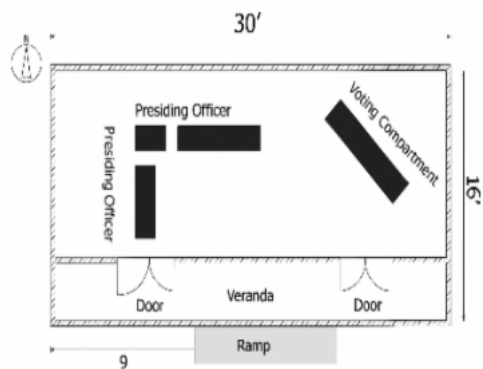

নিৰ্বাচক পঞ্জীয়ন বিষয়াৰ স্বাক্ষৰ

Nazri Naksha

Google Map View

Polling Station Building Front View

ভোটগ্ৰহন কেন্দ্ৰৰ সন্মুখৰ দৃশ্য

Cad View

Key MAP View

1 নাম : গোপাল ছেত্ৰী স্বামীৰ নাম: মন বাহাদুৰ ছেত্ৰী ঘৰ নং : ১ বয়স : 51 লিঙ্গ : পুৰুষ	EIZ0052902 ফটো উপলব্ধ	2 নাম : দীপা ছেত্ৰী স্বামীৰ নাম: গোপাল ছেত্ৰী ঘৰ নং : ১ বয়স : 46 লিঙ্গ : মহিলা	EIZ0052951 ফটো উপলব্ধ	3 নাম : জিমীল আহমেদ পিতাৰ নাম: আব্দুল ক দুস ঘৰ নং : ১ বয়স : 21 লিঙ্গ : পুৰুষ	EIZ0010819 ফটো উপলব্ধ
4 নাম : মীঠ বিশ্বাচ স্বামীৰ নাম: কলু বিশ্বাচ ঘৰ নং : ১ বয়স : 50 লিঙ্গ : মহিলা	KZG1564673 ফটো উপলব্ধ	5 নাম : মোহিত সিং পিতাৰ নাম: মহেন্দ্ৰ সিং ঘৰ নং : ২ বয়স : 22 লিঙ্গ : পুৰুষ	EIZ0031021 ফটো উপলব্ধ	# 6 নাম : পাপু চাহু পিতাৰ নাম: লাল বাবু চাহু ঘৰ নং : ৩ বয়স : 38 লিঙ্গ : পুৰুষ	KZG8840457 ফটো উপলব্ধ
7 নাম : গিতা দেৱী স্বামীৰ নাম: পাপু চাহু ঘৰ নং : ৩ বয়স : 33 লিঙ্গ : মহিলা	KZG8847050 ফটো উপলব্ধ	8 নাম : ৰাজু ৰাজবংশী পিতাৰ নাম: চান্তিৰাম ৰাজবংশী ঘৰ নং : 4 বয়স : 43 লিঙ্গ : পুৰুষ	KZG8840286 ফটো উপলব্ধ	9 নাম : জ্যোতি বৰপাত্ৰ গৌহাঁই পিতাৰ নাম: দিলিপ বৰপাত্ৰ গৌহাঁই ঘৰ নং : 4 বয়স : 28 লিঙ্গ : মহিলা	KZG0070086 ফটো উপলব্ধ
10 নাম : দিপক গুৱালা পিতাৰ নাম: দীনেশ গুৱালা ঘৰ নং : ৫ বয়স : 28 লিঙ্গ : পুৰুষ	KZG0399519 ফটো উপলব্ধ	11 নাম : মণিকা লামা পিতাৰ নাম: পাচং লামা ঘৰ নং : ৭ বয়স : 24 লিঙ্গ : মহিলা	KZG0378091 ফটো উপলব্ধ	12 নাম : ৰাজু শইকিয়া পিতাৰ নাম: ৰাজেন্দ্ৰ শইকিয়া ঘৰ নং : 10 বয়স : 62 লিঙ্গ : পুৰুষ	KZG8847618 ফটো উপলব্ধ
13 নাম : সুনমই শইকিয়া স্বামীৰ নাম: ৰাজু শইকিয়া ঘৰ নং : 10 বয়স : 53 লিঙ্গ : মহিলা	KZG8847630 ফটো উপলব্ধ	14 নাম : সুনম শইকিয়া পিতাৰ নাম: ৰাজু শইকিয়া ঘৰ নং : 10 বয়স : 29 লিঙ্গ : মহিলা	KZG8847583 ফটো উপলব্ধ	15 নাম : সুভা শইকিয়া পিতাৰ নাম: ৰাজু শইকিয়া ঘৰ নং : 10 বয়স : 26 লিঙ্গ : মহিলা	KZG0284935 ফটো উপলব্ধ
16 নাম : চুন ডেকা পিতাৰ নাম: প্ৰমুদ ডেকা ঘৰ নং : ১২ বয়স : 26 লিঙ্গ : পুৰুষ	KZG0342949 ফটো উপলব্ধ	17 নাম : সবিতা সিংহ স্বামীৰ নাম: ৰুপ সিংহ ঘৰ নং : ২৮ বয়স : 59 লিঙ্গ : মহিলা	KZG0448126 ফটো উপলব্ধ	E 18 নাম : অজিত সিংহ পিতাৰ নাম: ভানু সিংহ ঘৰ নং : ২৮ বয়স : 42 লিঙ্গ : পুৰুষ	KZG0440305 ফটো উপলব্ধ
19 নাম : সুমতি চানু পিতাৰ নাম: ৰুপ সিং ঘৰ নং : ২৮ বয়স : 36 লিঙ্গ : মহিলা	KZG0448308 ফটো উপলব্ধ	20 নাম : জাহিৰুল আলী পিতাৰ নাম: ইনসান আলী ঘৰ নং : ৩৩ বয়স : 25 লিঙ্গ : পুৰুষ	KZG0502179 ফটো উপলব্ধ	21 নাম : ৰেশমা বেগম পিতাৰ নাম: ইনচান আলী ঘৰ নং : 33 বয়স : 20 লিঙ্গ : মহিলা	EIZ0038844 ফটো উপলব্ধ
22 নাম : নমিতা দেৱী স্বামীৰ নাম: অজিত সিংহ ঘৰ নং : ২৬ বয়স : 26 লিঙ্গ : মহিলা	KZG0438226 ফটো উপলব্ধ	23 নাম : মনি তপু স্বামীৰ নাম: মনজিত তপু ঘৰ নং : ৪২ বয়স : 26 লিঙ্গ : মহিলা	EIZ0133868 ফটো উপলব্ধ	24 নাম : দিপালি ধৰ পিতাৰ নাম: দ্বিজ পদ ধৰ ঘৰ নং : 49 (খ) বয়স : 36 লিঙ্গ : মহিলা	HYG1655589 ফটো উপলব্ধ
25 নাম : বিদ্যুত দেৱ পিতাৰ নাম: গুন সিন্ধু দেৱ ঘৰ নং : ৫৭ বয়স : 41 লিঙ্গ : পুৰুষ	KZG0487900 ফটো উপলব্ধ	26 নাম : ভাৰ্গৱ ৰয় বৰমন পিতাৰ নাম: কৰুন ৰয় বৰমন ঘৰ নং : ৭৬ বয়স : 20 লিঙ্গ : পুৰুষ	EIZ0059493 ফটো উপলব্ধ	27 নাম : ডোল বাহাদুৰ সুনায় পিতাৰ নাম: খাৰ্কা বাহাদুৰ সুনায় ঘৰ নং : ৭৮ বয়স : 24 লিঙ্গ : পুৰুষ	KZG0317727 ফটো উপলব্ধ
28 নাম : গংগা খাপা সুনায় স্বামীৰ নাম: দল বাহাদুৰ সুনায় ঘৰ নং : 78 ক বয়স : 23 লিঙ্গ : মহিলা	KZG1565027 ফটো উপলব্ধ	29 নাম : কমল দেৱী পিতাৰ নাম: মেৰা সিং ঘৰ নং : ৮২ বয়স : 30 লিঙ্গ : মহিলা	KZG0080226 ফটো উপলব্ধ	30 নাম : আৰতি বৰ্ভেৰা দৰজী স্বামীৰ নাম: মন বাহাদুৰ দৰজী ঘৰ নং : ৮২ বয়স : 25 লিঙ্গ : মহিলা	KZG0399766 ফটো উপলব্ধ