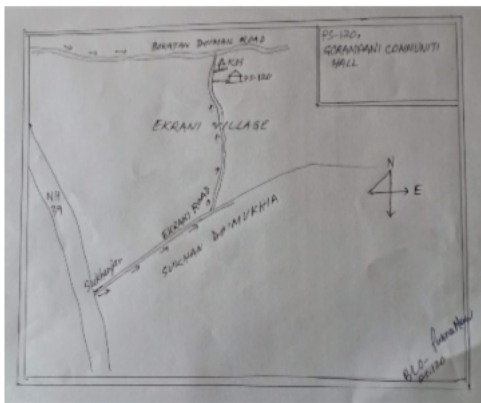

Nazri Naksha