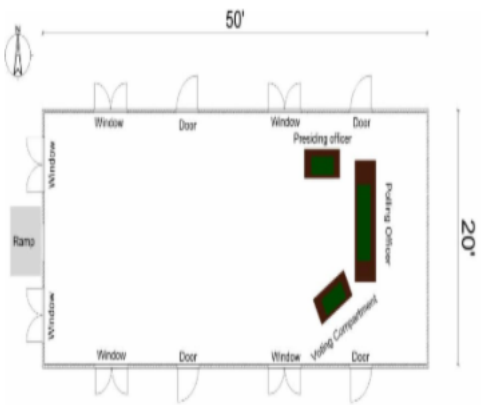

নিৰ্বাচক পঞ্জীয়ন বিষয়াৰ স্বাক্ষৰ

Nazri Naksha

Google Map View

Polling Station Building Front View

ভোটগ্ৰহন কেন্দ্ৰৰ সন্মুখৰ দৃশ্য

Cad View

Key MAP View

1 নাম : কমৰুল উদ্দিন পিতাৰ নাম: ফাৰিদ উদ্দিন ঘৰ নং : 02 বয়স : 24 লিঙ্গ : পুৰুষ	EIZ0029181 ফটো উপলব্ধ	2 নাম : কল্পনা শৰ্মা পিতাৰ নাম: বাবুৰাম শৰ্মা ঘৰ নং : 5 বয়স : 28 লিঙ্গ : মহিলা	KZG0109769 ফটো উপলব্ধ	3 নাম : ৰাখি গুৱালা স্বামীৰ নাম: দিপক গুৱালা ঘৰ নং : 5খ বয়স : 28 লিঙ্গ : মহিলা	KZG0396747 ফটো উপলব্ধ
4 নাম : বিন্দু যাদব পিতাৰ নাম: লোকনাথ চৌহান ঘৰ নং : 27 বয়স : 30 লিঙ্গ : মহিলা	KZG0524520 ফটো উপলব্ধ	5 নাম : সঞ্জনা দাস পিতাৰ নাম: বিপ্লব দাস ঘৰ নং : 28খ বয়স : 19 লিঙ্গ : মহিলা	EIZ0089615 ফটো উপলব্ধ	6 নাম : বীনা দাশ স্বামীৰ নাম: গুলাপ দাশ ঘৰ নং : 26 বয়স : 55 লিঙ্গ : মহিলা	KZG0286740 ফটো উপলব্ধ
7 নাম : প্ৰকাশ শৰ্মা পিতাৰ নাম: ৰামবচন শৰ্মা ঘৰ নং : 29ক বয়স : 37 লিঙ্গ : পুৰুষ	KZG8845883 ফটো উপলব্ধ	8 নাম : পঙ্কজ চক্ৰবৰ্তী পিতাৰ নাম: মানীক চন্দ্ৰ চক্ৰবৰ্তী ঘৰ নং : 90 বয়স : 41 লিঙ্গ : পুৰুষ	KZG0229278 ফটো উপলব্ধ	9 নাম : মামন ভট্টাচাৰ্য চক্ৰবৰ্তী স্বামীৰ নাম: পংকজ চক্ৰবৰ্তী ঘৰ নং : 90 বয়স : 26 লিঙ্গ : মহিলা	KZG0526939 ফটো উপলব্ধ
10 নাম : টংকেশ্বৰ নায়েক পিতাৰ নাম: ভোড্ৰো নায়েক ঘৰ নং : 39 বয়স : 45 লিঙ্গ : পুৰুষ	KZG1570571 ফটো উপলব্ধ	11 নাম : হাছনা বেগম মাতৃৰ নাম: আনজুয়াৰা ঘৰ নং : 69 গ বয়স : 20 লিঙ্গ : মহিলা	EIZ0076901 ফটো উপলব্ধ	12 নাম : অনিকেত মাহাত পিতাৰ নাম: নৰেশ মাহাত ঘৰ নং : 92 বয়স : 23 লিঙ্গ : পুৰুষ	KZG0462267 ফটো উপলব্ধ
13 নাম : অজয় খাতি পিতাৰ নাম: পূৰ্ণ খাতি ঘৰ নং : 82 বয়স : 27 লিঙ্গ : পুৰুষ	KZG1561067 ফটো উপলব্ধ	14 নাম : জানকী কুমাৰী স্বামীৰ নাম: বিজয় চাহানী ঘৰ নং : 91 আ বয়স : 31 লিঙ্গ : মহিলা	KZG1594498 ফটো উপলব্ধ	15 নাম : ববিতা নায়ক স্বামীৰ নাম: টংকেশ্বৰ নায়ক ঘৰ নং : 93 বয়স : 40 লিঙ্গ : মহিলা	KZG0349043 ফটো উপলব্ধ
16 নাম : ৰসমা বেগম স্বামীৰ নাম: আতাবুৰ ৰহমান ঘৰ নং : 9৮ বয়স : 23 লিঙ্গ : মহিলা	KZG0389361 ফটো উপলব্ধ	17 নাম : সিকাতুল হুছেইন পিতাৰ নাম: নজৰুল হক ঘৰ নং : 100 বয়স : 27 লিঙ্গ : পুৰুষ	KZG0427625 ফটো উপলব্ধ	18 নাম : কনকদাস পিতাৰ নাম: ৰতন দাস ঘৰ নং : 104 বয়স : 24 লিঙ্গ : পুৰুষ	KZG0525154 ফটো উপলব্ধ
19 নাম : জয়ন্ত প্ৰচাদ গুপ্তা পিতাৰ নাম: ৰমা শংকৰ প্ৰচাদ গুপ্তা ঘৰ নং : 110 বয়স : 54 লিঙ্গ : পুৰুষ	KZG1558303 ফটো উপলব্ধ	20 নাম : মীনা দেবী স্বামীৰ নাম: জয়ন্ত প্ৰচাদ গুপ্তা ঘৰ নং : 110 বয়স : 38 লিঙ্গ : মহিলা	KZG1558527 ফটো উপলব্ধ	21 নাম : মমতা থাপা স্বামীৰ নাম: কৃষ্ণা তাঁতি ঘৰ নং : 118 ঘ বয়স : 35 লিঙ্গ : মহিলা	KZG8846897 ফটো উপলব্ধ
22 নাম : কবিঠা প্ৰধান স্বামীৰ নাম: সঞ্জয় হেঙ্গু ঘৰ নং : 127 বয়স : 32 লিঙ্গ : মহিলা	EIZ0141986 ফটো উপলব্ধ	23 নাম : সঞ্জয় হেঙ্গু পিতাৰ নাম: গংগা হেচা ঘৰ নং : 127 বয়স : 28 লিঙ্গ : পুৰুষ	KZG0262683 ফটো উপলব্ধ	24 নাম : পূজা ভূমিজ পীংগুৱা স্বামীৰ নাম: কৃষ্ণা পীংগুৱা ঘৰ নং : 180 বয়স : 25 লিঙ্গ : মহিলা	KZG0396549 ফটো উপলব্ধ
25 নাম : সুনীতা হেমৰম পিতাৰ নাম: গনী হেমৰম ঘৰ নং : 181 বয়স : 27 লিঙ্গ : মহিলা	KZG0395988 ফটো উপলব্ধ	26 নাম : ঋতিক হেমৰম পিতাৰ নাম: গোনো হেমৰম ঘৰ নং : 181 বয়স : 23 লিঙ্গ : পুৰুষ	KZG0396002 ফটো উপলব্ধ	27 নাম : ভীমা বীৰুৱা পিতাৰ নাম: বৃষ্ণ বীৰুৱা ঘৰ নং : 18৯ বয়স : 24 লিঙ্গ : পুৰুষ	KZG0395673 ফটো উপলব্ধ
28 নাম : কৰ্মেশ্বৰ মজুমদাৰ পিতাৰ নাম: অংশু মজুমদাৰ ঘৰ নং : 1৬৩ বয়স : 36 লিঙ্গ : পুৰুষ	MVF0225367 ফটো উপলব্ধ	29 নাম : দিপ্তী মজুমদাৰ স্বামীৰ নাম: কৰ্মেশ্বৰ মজুমদাৰ ঘৰ নং : 1৬৩ বয়স : 30 লিঙ্গ : মহিলা	MVF0403410 ফটো উপলব্ধ	30 নাম : অজয় শৰ্মা পিতাৰ নাম: মোহনলাল শৰ্মা ঘৰ নং : 1৬৯ বয়স : 44 লিঙ্গ : পুৰুষ	KZG1547882 ফটো উপলব্ধ