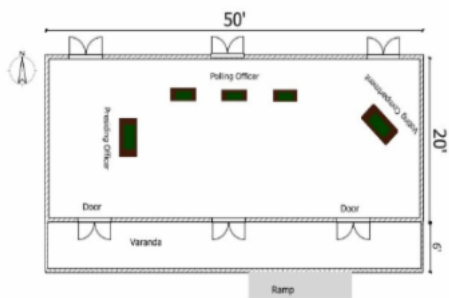

নিৰ্বাচক পঞ্জীয়ন বিষয়াৰ স্বাক্ষৰ

Nazri Naksha

Google Map View

Polling Station Building Front View

ভোটগ্ৰহন কেন্দ্ৰৰ সন্মুখৰ দৃশ্য

Cad View

Key MAP View

| | | | | | |
|--|--------------------------|--|--------------------------|---|--------------------------|
| # 1 নাম : ডেইজী দেউৰী পিতাৰ নাম: দেৱৰাজ দেউৰী ঘৰ নং : ১১ বয়স : 20 লিঙ্গ : মহিলা | EIZ0058198 ফটো উপলব্ধ | 2 নাম : বাজেন তেৰন পিতাৰ নাম: চিং তেৰন ঘৰ নং : ১ বয়স : 50 লিঙ্গ : পুৰুষ | KZG9034564 ফটো উপলব্ধ | 3 নাম : প্রতিমা ৰংপিপী স্বামীৰ নাম: বাজেন তেৰন ঘৰ নং : ১ বয়স : 47 লিঙ্গ : মহিলা | KZG9034575 ফটো উপলব্ধ |
| 4 নাম : ৰাম তেৰন পিতাৰ নাম: ছিং তেৰন ঘৰ নং : ১ বয়স : 39 লিঙ্গ : পুৰুষ | KZG9034586 ফটো উপলব্ধ | 5 নাম : আৰ্শেম তেৰন পিতাৰ নাম: বাজেন তেৰন ঘৰ নং : ১ বয়স : 23 লিঙ্গ : পুৰুষ | KZG0389635 ফটো উপলব্ধ | 6 নাম : কিশমত তিৰ্কি স্বামীৰ নাম: ৰানা তিগ্না ঘৰ নং : ২ বয়স : 53 লিঙ্গ : মহিলা | KZG9044397 ফটো উপলব্ধ |
| 7 নাম : চাৰীতা তিগ্না পিতাৰ নাম: ৰানা তিগ্না ঘৰ নং : ২ বয়স : 31 লিঙ্গ : মহিলা | KZG9044386 ফটো উপলব্ধ | 8 নাম : সংগীতা তিগ্না মাতৃৰ নাম: কিচমিত তিৰ্কি ঘৰ নং : ০২ বয়স : 28 লিঙ্গ : মহিলা | KZG0166108 ফটো উপলব্ধ | 9 নাম : সুনিল তিগ্না পিতাৰ নাম: কিচমিত তিৰ্কি ঘৰ নং : ০২ বয়স : 26 লিঙ্গ : পুৰুষ | KZG0166306 ফটো উপলব্ধ |
| 10 নাম : দীপু বসুমতাৰী অন্যান্য: গীতা বসুমতাৰী ঘৰ নং : ০২ বয়স : 36 লিঙ্গ : পুৰুষ | EIZ0054171 ফটো উপলব্ধ | 11 নাম : মানীক দাশ পিতাৰ নাম: সুবাল দাশ ঘৰ নং : ১০ বয়স : 57 লিঙ্গ : পুৰুষ | KZG0516583 ফটো উপলব্ধ | 12 নাম : সৰসতী দাশ স্বামীৰ নাম: মানীক দাশ ঘৰ নং : ১০ বয়স : 49 লিঙ্গ : মহিলা | KZG0516633 ফটো উপলব্ধ |
| 13 নাম : প্ৰসেনজিৎ দাশ পিতাৰ নাম: মানীক দাশ ঘৰ নং : ১০ বয়স : 28 লিঙ্গ : পুৰুষ | KZG0515395 ফটো উপলব্ধ | 14 নাম : জ্যোতি ভূমিজু স্বামীৰ নাম: বাবুল টিগ্না ঘৰ নং : 23 বি বয়স : 33 লিঙ্গ : মহিলা | KZG0433938 ফটো উপলব্ধ | 15 নাম : জোনালি বৰা স্বামীৰ নাম: বিশ্ব নাৰায়ন ভৰালী ঘৰ নং : 71 বয়স : 34 লিঙ্গ : মহিলা | KZG1499532 ফটো উপলব্ধ |
| 16 নাম : প্ৰকাশ ছেত্ৰী পিতাৰ নাম: দীনেশ ছেত্ৰী ঘৰ নং : ১০৮ বয়স : 39 লিঙ্গ : পুৰুষ | FHM0428078 ফটো উপলব্ধ | 17 নাম : নিষ্ঠাৰ একা পিতাৰ নাম: আদান একা ঘৰ নং : ১০৯ বয়স : 49 লিঙ্গ : পুৰুষ | KZG0471573 ফটো উপলব্ধ | 18 নাম : নুৰামী বেগ স্বামীৰ নাম: নিষ্ঠাৰ একা ঘৰ নং : ১০৯ বয়স : 42 লিঙ্গ : মহিলা | KZG0471565 ফটো উপলব্ধ |
| 19 নাম : আদান একা পিতাৰ নাম: অবিৰাম একা ঘৰ নং : ১১০ বয়স : 64 লিঙ্গ : পুৰুষ | KZG9036979 ফটো উপলব্ধ | 20 নাম : একাশি একা স্বামীৰ নাম: আদান একা ঘৰ নং : ১১০ বয়স : 59 লিঙ্গ : মহিলা | KZG9036980 ফটো উপলব্ধ | 21 নাম : তালিতা একা পিতাৰ নাম: আদান একা ঘৰ নং : ১১০ বয়স : 37 লিঙ্গ : মহিলা | KZG9037018 ফটো উপলব্ধ |
| S 22 নাম : অনিতা একা পিতাৰ নাম: আদান একা ঘৰ নং : ১১০ বয়স : 81 লিঙ্গ : মহিলা | KZG9044579 ফটো উপলব্ধ | 23 নাম : আপ্ৰেজাৰ একা পিতাৰ নাম: আদান একা ঘৰ নং : 110 এ বয়স : 42 লিঙ্গ : পুৰুষ | KZG9037007 ফটো উপলব্ধ | 24 নাম : ইষ্টেৰ পুৱতী স্বামীৰ নাম: অপনেজাৰ একা ঘৰ নং : 110 এ বয়স : 33 লিঙ্গ : মহিলা | KZG1550181 ফটো উপলব্ধ |
| 25 নাম : মাৰ্থা লাক্ৰা স্বামীৰ নাম: জনচন লাক্ৰা ঘৰ নং : ১১২ বয়স : 59 লিঙ্গ : মহিলা | KZG9037041 ফটো উপলব্ধ | 26 নাম : দিষ্টী লাক্ৰা পিতাৰ নাম: জনচন লাক্ৰা ঘৰ নং : ১১২ বয়স : 39 লিঙ্গ : মহিলা | KZG9037063 ফটো উপলব্ধ | 27 নাম : গছনেৰ লাক্ৰা পিতাৰ নাম: জনচন লাক্ৰা ঘৰ নং : ১১২ বয়স : 33 লিঙ্গ : পুৰুষ | KZG9037085 ফটো উপলব্ধ |
| 28 নাম : দীপাঞ্জলি লাক্ৰা পিতাৰ নাম: জনচন লাক্ৰা ঘৰ নং : ১১২ বয়স : 31 লিঙ্গ : মহিলা | KZG9043996 ফটো উপলব্ধ | 29 নাম : অঞ্জু গড় পিতাৰ নাম: লুকেশ্বৰ গড় ঘৰ নং : ১১৬ বয়স : 26 লিঙ্গ : মহিলা | KZG0302638 ফটো উপলব্ধ | 30 নাম : জোশুয়া তিগ্না পিতাৰ নাম: ইমিল তিগ্না ঘৰ নং : ১৩৭ বয়স : 26 লিঙ্গ : পুৰুষ | EIZ0050351 ফটো উপলব্ধ |