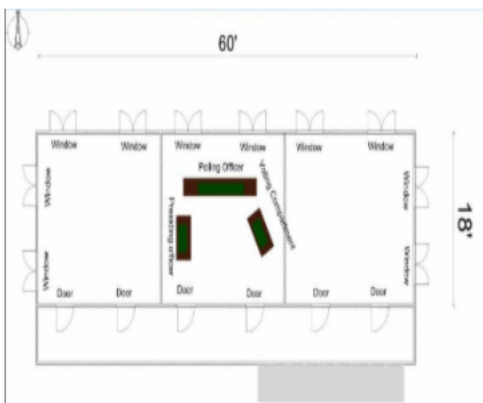

নিৰ্বাচক পঞ্জীয়ন বিষয়াৰ স্বাক্ষৰ

Nazri Naksha

Google Map View

Polling Station Building Front View

Talbalijan LP school
p.s. no. 122

ভোটগ্ৰহন কেন্দ্ৰৰ সন্মুখৰ দৃশ্য

Talbalijan LP school
PS no. 122

Cad View