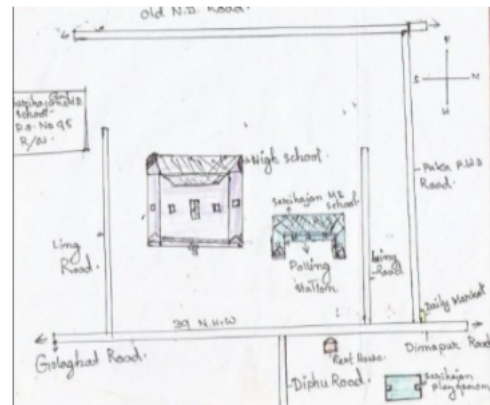

নিৰ্বাচক পঞ্জীয়ন বিষয়াৰ স্বাক্ষৰ

Nazri Naksha

Google Map View

Polling Station Building Front View

ভোটগ্ৰহন কেন্দ্ৰৰ সন্মুখৰ দৃশ্য

Cad View

Key MAP View

<p>S 1 KZG0299487</p> <p>নাম : শ্বেতা কুমারী পিতাৰ নাম: বালেশ্বৰ মাহাত ঘৰ নং : 0 বয়স : 25 লিঙ্গ : মহিলা</p> <p>ফটো উপলব্ধ</p>	<p>2 KZG8534563</p> <p>নাম : সঞ্জীৱ দন্দা পিতাৰ নাম: হাবেল দন্দা ঘৰ নং : 1 বয়স : 31 লিঙ্গ : পুৰুষ</p> <p>ফটো উপলব্ধ</p>	<p>3 KZG0148254</p> <p>নাম : চালমী দন্দা স্বামীৰ নাম: সঞ্জয় দন্দা ঘৰ নং : 0 বয়স : 29 লিঙ্গ : মহিলা</p> <p>ফটো উপলব্ধ</p>
<p>4 KZG8534574</p> <p>নাম : ক্ৰেংদুন তেৰাং পিতাৰ নাম: ক্ৰেং তেৰাং ঘৰ নং : 0 বয়স : 59 লিঙ্গ : পুৰুষ</p> <p>ফটো উপলব্ধ</p>	<p>5 KZG8534585</p> <p>নাম : হানৰী হাঞ্জেপী স্বামীৰ নাম: ক্ৰেংদুন তেৰাং ঘৰ নং : 0 বয়স : 57 লিঙ্গ : মহিলা</p> <p>ফটো উপলব্ধ</p>	<p>S 6 KZG8534610</p> <p>নাম : বেনকা তেৰাংপী পিতাৰ নাম: বাথমুকৰাং তেৰাং ঘৰ নং : 0 বয়স : 41 লিঙ্গ : পুৰুষ</p> <p>ফটো উপলব্ধ</p>
<p>7 KZG8534596</p> <p>নাম : জন তেৰাং পিতাৰ নাম: ক্ৰেংদুন তেৰাং ঘৰ নং : 0 বয়স : 39 লিঙ্গ : পুৰুষ</p> <p>ফটো উপলব্ধ</p>	<p>8 KZG8534609</p> <p>নাম : জুৱেল তেৰাং পিতাৰ নাম: ক্ৰেংদুন তেৰাং ঘৰ নং : 0 বয়স : 37 লিঙ্গ : পুৰুষ</p> <p>ফটো উপলব্ধ</p>	<p>9 KZG8534621</p> <p>নাম : জৰ্জ তেৰাং পিতাৰ নাম: ক্ৰেংদুন তেৰাং ঘৰ নং : 0 বয়স : 32 লিঙ্গ : পুৰুষ</p> <p>ফটো উপলব্ধ</p>
<p>10 KZG8534632</p> <p>নাম : জচি তেৰাং পিতাৰ নাম: ক্ৰেংদুন তেৰাং ঘৰ নং : 0 বয়স : 32 লিঙ্গ : পুৰুষ</p> <p>ফটো উপলব্ধ</p>	<p>11 KZG8534643</p> <p>নাম : জেম তেৰাং পিতাৰ নাম: ক্ৰেংদুন তেৰাং ঘৰ নং : 0 বয়স : 32 লিঙ্গ : পুৰুষ</p> <p>ফটো উপলব্ধ</p>	<p>12 KZG0387563</p> <p>নাম : কৱিনী চিশী স্বামীৰ নাম: জৰ্জ তেৰাং ঘৰ নং : 11 বয়স : 25 লিঙ্গ : মহিলা</p> <p>ফটো উপলব্ধ</p>
<p>13 EIZ0077065</p> <p>নাম : সেলিনা ৰংপিপী স্বামীৰ নাম: জোসী তেৰাং ঘৰ নং : 3 বয়স : 22 লিঙ্গ : মহিলা</p> <p>ফটো উপলব্ধ</p>	<p>14 KZG0479279</p> <p>নাম : চাৰক্ৰেং তেৰন মাতৃৰ নাম: বাচাপী ৰংপিপী ঘৰ নং : 0 বয়স : 27 লিঙ্গ : পুৰুষ</p> <p>ফটো উপলব্ধ</p>	<p>15 EIZ0076190</p> <p>নাম : লোন্সেসম টেৰন মাতৃৰ নাম: বাছাপী ৰংপিপী ঘৰ নং : 3 বয়স : 20 লিঙ্গ : পুৰুষ</p> <p>ফটো উপলব্ধ</p>
<p>S 16 KZG0505826</p> <p>নাম : মণি মুদি স্বামীৰ নাম: ধৰ্ম্মৰাম মুদি ঘৰ নং : 3 বয়স : 31 লিঙ্গ : মহিলা</p> <p>ফটো উপলব্ধ</p>	<p>17 KZG8534665</p> <p>নাম : বাছাপী ৰংপিপী স্বামীৰ নাম: ৰাজেন তেৰান ঘৰ নং : 0 বয়স : 49 লিঙ্গ : মহিলা</p> <p>ফটো উপলব্ধ</p>	<p>18 KZG1558931</p> <p>নাম : ছেৰমিকা ৰংফাৰপী পিতাৰ নাম: সঞ্জীৱ ৰংফাৰ ঘৰ নং : 8 বয়স : 22 লিঙ্গ : মহিলা</p> <p>ফটো উপলব্ধ</p>
<p>19 KZG1579945</p> <p>নাম : নন্দ লেকথে পিতাৰ নাম: সোনাৰাম লেকথে ঘৰ নং : 05 বয়স : 21 লিঙ্গ : পুৰুষ</p> <p>ফটো উপলব্ধ</p>	<p>20 EIZ0144287</p> <p>নাম : কৃষ্ণ ৰংহাং পিতাৰ নাম: ৰিসো ৰংহাং ঘৰ নং : 6 বয়স : 20 লিঙ্গ : পুৰুষ</p> <p>ফটো উপলব্ধ</p>	<p>21 KZG0397935</p> <p>নাম : ৰহিলা টিচপী পিতাৰ নাম: চাৰু টিচ ঘৰ নং : 9 বয়স : 25 লিঙ্গ : মহিলা</p> <p>ফটো উপলব্ধ</p>
<p>22 KZG8534687</p> <p>নাম : কা তেৰাংপি স্বামীৰ নাম: চাৰ্থে ঘৰ নং : 10 বয়স : 59 লিঙ্গ : মহিলা</p> <p>ফটো উপলব্ধ</p>	<p>23 KZG0301374</p> <p>নাম : জগত চন্দ্ৰ ডেকা অন্যান্য: লিলিমা দত্ত ঘৰ নং : 10 বয়স : 54 লিঙ্গ : পুৰুষ</p> <p>ফটো উপলব্ধ</p>	<p>24 KZG8534712</p> <p>নাম : গণেশ ৰংফাৰ পিতাৰ নাম: চাৰ্থে ৰংফাৰ ঘৰ নং : 10 বয়স : 33 লিঙ্গ : পুৰুষ</p> <p>ফটো উপলব্ধ</p>
<p>25 KZG0173047</p> <p>নাম : চেৰদিছন বেপি স্বামীৰ নাম: গনেশ ৰংফাৰ ঘৰ নং : 10 বয়স : 30 লিঙ্গ : মহিলা</p> <p>ফটো উপলব্ধ</p>	<p>26 KZG8534767</p> <p>নাম : মনিৰাম তেৰাং পিতাৰ নাম: ছাৰলিপ ঘৰ নং : 11 বয়স : 70 লিঙ্গ : পুৰুষ</p> <p>ফটো উপলব্ধ</p>	<p>27 KZG8534778</p> <p>নাম : মিনা টকুবিপী স্বামীৰ নাম: মনিৰাম তেৰাং ঘৰ নং : 11 বয়স : 61 লিঙ্গ : মহিলা</p> <p>ফটো উপলব্ধ</p>
<p>28 KZG8534789</p> <p>নাম : ৱেলচন তেৰাং পিতাৰ নাম: মনিৰাম ঘৰ নং : 11 বয়স : 43 লিঙ্গ : পুৰুষ</p> <p>ফটো উপলব্ধ</p>	<p>29 KZG8534790</p> <p>নাম : মানাই তেৰাংপী পিতাৰ নাম: মনিৰাম তেৰাং ঘৰ নং : 11 বয়স : 41 লিঙ্গ : পুৰুষ</p> <p>ফটো উপলব্ধ</p>	<p>30 KZG8534803</p> <p>নাম : চিন্টু তেৰাংপী পিতাৰ নাম: মনিৰাম তেৰাং ঘৰ নং : 11 বয়স : 37 লিঙ্গ : মহিলা</p> <p>ফটো উপলব্ধ</p>