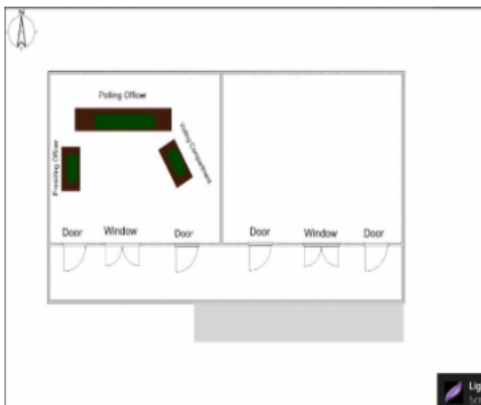

নিৰ্বাচক পঞ্জীয়ন বিষয়াৰ স্বাক্ষৰ

Nazri Naksha

Google Map View

Polling Station Building Front View

ভোটগ্ৰহন কেন্দ্ৰৰ সন্মুখৰ দৃশ্য

Cad View

Key MAP View

<p>S 1 KZG0299487</p> <p>নাম : শ্বেতা কুমারী পিতাৰ নাম: বালেশ্বৰ মাহাত ঘৰ নং : 0 বয়স : 25 লিঙ্গ : মহিলা</p> <p>ফটো উপলব্ধ</p>	<p>2 KZG8534563</p> <p>নাম : সঞ্জীৱ দন্দা পিতাৰ নাম: হাবেল দন্দা ঘৰ নং : 1 বয়স : 31 লিঙ্গ : পুৰুষ</p> <p>ফটো উপলব্ধ</p>	<p>3 KZG0148254</p> <p>নাম : চালমী দন্দা স্বামীৰ নাম: সঞ্জয় দন্দা ঘৰ নং : 0 বয়স : 29 লিঙ্গ : মহিলা</p> <p>ফটো উপলব্ধ</p>
<p>4 KZG8534574</p> <p>নাম : ক্ৰেংদুন তেৰাং পিতাৰ নাম: ক্ৰেং তেৰাং ঘৰ নং : 0 বয়স : 59 লিঙ্গ : পুৰুষ</p> <p>ফটো উপলব্ধ</p>	<p>5 KZG8534585</p> <p>নাম : হানৰী হাঞ্জেপী স্বামীৰ নাম: ক্ৰেংদুন তেৰাং ঘৰ নং : 0 বয়স : 57 লিঙ্গ : মহিলা</p> <p>ফটো উপলব্ধ</p>	<p>S 6 KZG8534610</p> <p>নাম : বেনকা তেৰাংপী পিতাৰ নাম: বাথমুকৰাং তেৰাং ঘৰ নং : 0 বয়স : 41 লিঙ্গ : পুৰুষ</p> <p>ফটো উপলব্ধ</p>
<p>7 KZG8534596</p> <p>নাম : জন তেৰাং পিতাৰ নাম: ক্ৰেংদুন তেৰাং ঘৰ নং : 0 বয়স : 39 লিঙ্গ : পুৰুষ</p> <p>ফটো উপলব্ধ</p>	<p>8 KZG8534609</p> <p>নাম : জুৱেল তেৰাং পিতাৰ নাম: ক্ৰেংদুন তেৰাং ঘৰ নং : 0 বয়স : 37 লিঙ্গ : পুৰুষ</p> <p>ফটো উপলব্ধ</p>	<p>9 KZG8534621</p> <p>নাম : জৰ্জ তেৰাং পিতাৰ নাম: ক্ৰেংদুন তেৰাং ঘৰ নং : 0 বয়স : 32 লিঙ্গ : পুৰুষ</p> <p>ফটো উপলব্ধ</p>
<p>10 KZG8534632</p> <p>নাম : জচি তেৰাং পিতাৰ নাম: ক্ৰেংদুন তেৰাং ঘৰ নং : 0 বয়স : 32 লিঙ্গ : পুৰুষ</p> <p>ফটো উপলব্ধ</p>	<p>11 KZG8534643</p> <p>নাম : জেম তেৰাং পিতাৰ নাম: ক্ৰেংদুন তেৰাং ঘৰ নং : 0 বয়স : 32 লিঙ্গ : পুৰুষ</p> <p>ফটো উপলব্ধ</p>	<p>12 KZG0387563</p> <p>নাম : কৱিনী চিশী স্বামীৰ নাম: জৰ্জ তেৰাং ঘৰ নং : 11 বয়স : 25 লিঙ্গ : মহিলা</p> <p>ফটো উপলব্ধ</p>
<p>13 EIZ0077065</p> <p>নাম : সেলিনা ৰংপিপী স্বামীৰ নাম: জোসী তেৰাং ঘৰ নং : 3 বয়স : 22 লিঙ্গ : মহিলা</p> <p>ফটো উপলব্ধ</p>	<p>14 KZG0479279</p> <p>নাম : চাৰক্ৰেং তেৰন মাতৃৰ নাম: বাচাপী ৰংপিপী ঘৰ নং : 0 বয়স : 27 লিঙ্গ : পুৰুষ</p> <p>ফটো উপলব্ধ</p>	<p>15 EIZ0076190</p> <p>নাম : লোন্সেসম টেৰন মাতৃৰ নাম: বাছাপী ৰংপিপী ঘৰ নং : 3 বয়স : 20 লিঙ্গ : পুৰুষ</p> <p>ফটো উপলব্ধ</p>
<p>S 16 KZG0505826</p> <p>নাম : মণি মুদি স্বামীৰ নাম: ধৰ্ম্মৰাম মুদি ঘৰ নং : 3 বয়স : 31 লিঙ্গ : মহিলা</p> <p>ফটো উপলব্ধ</p>	<p>17 KZG8534665</p> <p>নাম : বাছাপী ৰংপিপী স্বামীৰ নাম: ৰাজেন তেৰান ঘৰ নং : 0 বয়স : 49 লিঙ্গ : মহিলা</p> <p>ফটো উপলব্ধ</p>	<p>18 KZG1558931</p> <p>নাম : ছেৰমিকা ৰংফাৰপী পিতাৰ নাম: সঞ্জীৱ ৰংফাৰ ঘৰ নং : 8 বয়স : 22 লিঙ্গ : মহিলা</p> <p>ফটো উপলব্ধ</p>
<p>19 KZG1579945</p> <p>নাম : নন্দ লেকথে পিতাৰ নাম: সোনাৰাম লেকথে ঘৰ নং : 05 বয়স : 21 লিঙ্গ : পুৰুষ</p> <p>ফটো উপলব্ধ</p>	<p>20 EIZ0144287</p> <p>নাম : কৃষ্ণ ৰংহাং পিতাৰ নাম: ৰিসো ৰংহাং ঘৰ নং : 6 বয়স : 20 লিঙ্গ : পুৰুষ</p> <p>ফটো উপলব্ধ</p>	<p>21 KZG0397935</p> <p>নাম : ৰহিলা টিচপী পিতাৰ নাম: চাৰু টিচ ঘৰ নং : 9 বয়স : 25 লিঙ্গ : মহিলা</p> <p>ফটো উপলব্ধ</p>
<p>22 KZG8534687</p> <p>নাম : কা তেৰাংপি স্বামীৰ নাম: চাৰ্থে ঘৰ নং : 10 বয়স : 59 লিঙ্গ : মহিলা</p> <p>ফটো উপলব্ধ</p>	<p>23 KZG0301374</p> <p>নাম : জগত চন্দ্ৰ ডেকা অন্যান্য: লিলিমা দত্ত ঘৰ নং : 10 বয়স : 54 লিঙ্গ : পুৰুষ</p> <p>ফটো উপলব্ধ</p>	<p>24 KZG8534712</p> <p>নাম : গণেশ ৰংফাৰ পিতাৰ নাম: চাৰ্থে ৰংফাৰ ঘৰ নং : 10 বয়স : 33 লিঙ্গ : পুৰুষ</p> <p>ফটো উপলব্ধ</p>
<p>25 KZG0173047</p> <p>নাম : চেৰদিছন বেপি স্বামীৰ নাম: গনেশ ৰংফাৰ ঘৰ নং : 10 বয়স : 30 লিঙ্গ : মহিলা</p> <p>ফটো উপলব্ধ</p>	<p>26 KZG8534767</p> <p>নাম : মনিৰাম তেৰাং পিতাৰ নাম: ছাৰলিপ ঘৰ নং : 11 বয়স : 70 লিঙ্গ : পুৰুষ</p> <p>ফটো উপলব্ধ</p>	<p>27 KZG8534778</p> <p>নাম : মিনা টকুবিপী স্বামীৰ নাম: মনিৰাম তেৰাং ঘৰ নং : 11 বয়স : 61 লিঙ্গ : মহিলা</p> <p>ফটো উপলব্ধ</p>
<p>28 KZG8534789</p> <p>নাম : ৱেলচন তেৰাং পিতাৰ নাম: মনিৰাম ঘৰ নং : 11 বয়স : 43 লিঙ্গ : পুৰুষ</p> <p>ফটো উপলব্ধ</p>	<p>29 KZG8534790</p> <p>নাম : মানাই তেৰাংপী পিতাৰ নাম: মনিৰাম তেৰাং ঘৰ নং : 11 বয়স : 41 লিঙ্গ : পুৰুষ</p> <p>ফটো উপলব্ধ</p>	<p>30 KZG8534803</p> <p>নাম : চিন্টু তেৰাংপী পিতাৰ নাম: মনিৰাম তেৰাং ঘৰ নং : 11 বয়স : 37 লিঙ্গ : মহিলা</p> <p>ফটো উপলব্ধ</p>