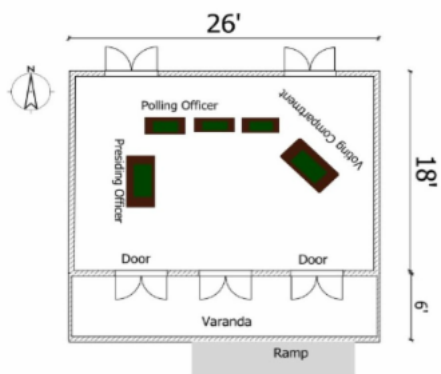

নিৰ্বাচক পঞ্জীয়ন বিষয়াৰ স্বাক্ষৰ

Nazri Naksha

Google Map View

Polling Station Building Front View

ভোটগ্ৰহন কেন্দ্ৰৰ সন্মুখৰ দৃশ্য

Cad View

Key MAP View

1 নাম : জ্যোতি দাস স্বামীৰ নাম: আজিত চন্দ্ৰ দাস ঘৰ নং : ১ বয়স : 65 লিঙ্গ : মহিলা	KZG7534567 ফটো উপলব্ধ	2 নাম : মহেন দাস পিতাৰ নাম: আজিত চন্দ্ৰ দাস ঘৰ নং : ১ বয়স : 51 লিঙ্গ : পুৰুষ	KZG7534578 ফটো উপলব্ধ	E 3 নাম : বিমলনী দাস স্বামীৰ নাম: মহেন দাস ঘৰ নং : ১ বয়স : 44 লিঙ্গ : মহিলা	KZG7534589 ফটো উপলব্ধ
4 নাম : বীমোলা দাস পিতাৰ নাম: মহেন দাস ঘৰ নং : ১ বয়স : 23 লিঙ্গ : মহিলা	KZG0391094 ফটো উপলব্ধ	5 নাম : প্ৰিয়া দাস পিতাৰ নাম: মহেন দাস ঘৰ নং : ১ বয়স : 21 লিঙ্গ : মহিলা	EIZ0021584 ফটো উপলব্ধ	6 নাম : এণ্ডাৰচন পূৰ্তি পিতাৰ নাম: ফ্ৰান্সিছ পূৰ্তি ঘৰ নং : ২ বয়স : 39 লিঙ্গ : পুৰুষ	KZG7534625 ফটো উপলব্ধ
7 নাম : নিউটন পূৰ্তি পিতাৰ নাম: ফ্ৰান্সিছ পূৰ্তি ঘৰ নং : ২ বয়স : 37 লিঙ্গ : পুৰুষ	KZG7534636 ফটো উপলব্ধ	8 নাম : সুনিতা পূৰ্তি স্বামীৰ নাম: এণ্ডাৰচন পূৰ্তি ঘৰ নং : ২ বয়স : 33 লিঙ্গ : মহিলা	KZG7534658 ফটো উপলব্ধ	9 নাম : মৌচুমী পূৰ্তি পিতাৰ নাম: মাইকেল পূৰ্তি ঘৰ নং : ২ বয়স : 24 লিঙ্গ : মহিলা	KZG0500355 ফটো উপলব্ধ
10 নাম : মাইলচ পূৰ্তি পিতাৰ নাম: মাইকেল পূৰ্তি ঘৰ নং : ২ বয়স : 20 লিঙ্গ : পুৰুষ	EIZ0003319 ফটো উপলব্ধ	11 নাম : আলীন পূৰ্তি পিতাৰ নাম: এডউবিন পূৰ্তি ঘৰ নং : ২ বয়স : 23 লিঙ্গ : মহিলা	KZG0387480 ফটো উপলব্ধ	12 নাম : মাইকেল পূৰ্তি পিতাৰ নাম: ফ্ৰান্সিছ পূৰ্তি ঘৰ নং : ২ বয়স : 45 লিঙ্গ : পুৰুষ	KZG7534669 ফটো উপলব্ধ
13 নাম : এডউ বিন পূৰ্তি পিতাৰ নাম: ফ্ৰান্সিছ পূৰ্তি ঘৰ নং : ২ বয়স : 43 লিঙ্গ : পুৰুষ	KZG7534681 ফটো উপলব্ধ	14 নাম : নমিতা পূৰ্তি স্বামীৰ নাম: মাইকেল পূৰ্তি ঘৰ নং : ২ বয়স : 42 লিঙ্গ : মহিলা	KZG7534670 ফটো উপলব্ধ	15 নাম : আন পূৰ্তি স্বামীৰ নাম: এডউ বিন পূৰ্তি ঘৰ নং : ২ বয়স : 39 লিঙ্গ : মহিলা	KZG7534692 ফটো উপলব্ধ
16 নাম : জিৰিমিয়া চনা মাতৃৰ নাম: নিভা হাছা ঘৰ নং : ৩ বয়স : 59 লিঙ্গ : পুৰুষ	KZG7534716 ফটো উপলব্ধ	17 নাম : ননিতা চনা স্বামীৰ নাম: জিৰিমিয়া চনা ঘৰ নং : ৩ বয়স : 47 লিঙ্গ : মহিলা	KZG7534727 ফটো উপলব্ধ	18 নাম : হাৰুন ডাং পিতাৰ নাম: মাচিদাস ডাং ঘৰ নং : ৪ বয়স : 49 লিঙ্গ : পুৰুষ	KZG7534749 ফটো উপলব্ধ
19 নাম : বিজন্তী ডাং স্বামীৰ নাম: হাৰুন ডাং ঘৰ নং : ৪ বয়স : 27 লিঙ্গ : মহিলা	EIZ0027490 ফটো উপলব্ধ	20 নাম : সোৰ্নালি ডাং পিতাৰ নাম: হাৰুন ডাং ঘৰ নং : ৪ বয়স : 25 লিঙ্গ : মহিলা	KZG0495127 ফটো উপলব্ধ	21 নাম : কৰুনা বার্দা স্বামীৰ নাম: দানিয়েল বার্দা ঘৰ নং : ৫ বয়স : 64 লিঙ্গ : মহিলা	KZG7534772 ফটো উপলব্ধ
22 নাম : জেমচ বার্দা পিতাৰ নাম: দানিয়েল বার্দা ঘৰ নং : ৫ বয়স : 35 লিঙ্গ : পুৰুষ	KZG7539631 ফটো উপলব্ধ	23 নাম : কুৰুনা কেৰ্কেটা স্বামীৰ নাম: জেমেশ ঘৰ নং : ৫ বয়স : 30 লিঙ্গ : মহিলা	KZG1582105 ফটো উপলব্ধ	24 নাম : সুনিতা বৰ্দা স্বামীৰ নাম: দেবীদ বৰ্দা ঘৰ নং : ৫ বয়স : 49 লিঙ্গ : মহিলা	KZG0291047 ফটো উপলব্ধ
25 নাম : অনীতা বৰডা পিতাৰ নাম: দেভিড বৰডা ঘৰ নং : ৫ বয়স : 26 লিঙ্গ : মহিলা	KZG0305276 ফটো উপলব্ধ	26 নাম : চুনিয়া বৰদা পিতাৰ নাম: ডেভিড বৰদা ঘৰ নং : ৫ বয়স : 23 লিঙ্গ : মহিলা	KZG0379842 ফটো উপলব্ধ	27 নাম : মাৰ্টিয়াচ বার্দা পিতাৰ নাম: গমাই বার্দা ঘৰ নং : ৫ বয়স : 79 লিঙ্গ : পুৰুষ	KZG7534783 ফটো উপলব্ধ
28 নাম : দেভিদ বার্দা পিতাৰ নাম: পল বার্দা ঘৰ নং : ৫ বয়স : 54 লিঙ্গ : পুৰুষ	KZG7534794 ফটো উপলব্ধ	29 নাম : জিৰিমিয়া লগুন পিতাৰ নাম: কুশাল লগুন ঘৰ নং : ৬ বয়স : 52 লিঙ্গ : পুৰুষ	KZG7534818 ফটো উপলব্ধ	30 নাম : মালতী লগুন স্বামীৰ নাম: জিৰিমিয়া লগুন ঘৰ নং : ৬ বয়স : 46 লিঙ্গ : মহিলা	KZG7534829 ফটো উপলব্ধ