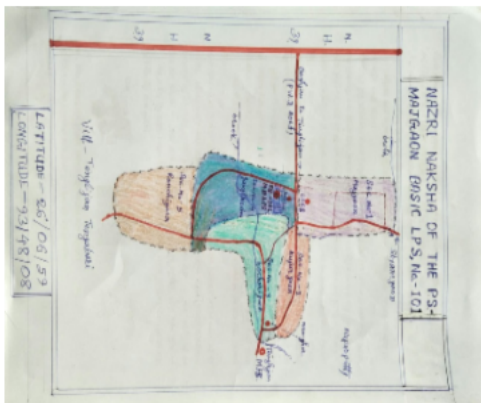

Nazri Naksha