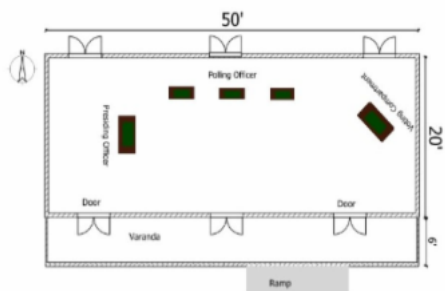

নিৰ্বাচক পঞ্জীয়ন বিষয়াৰ স্বাক্ষৰ

Nazri Naksha

Google Map View

Polling Station Building Front View

ভোটগ্রহন কেন্দ্ৰৰ সন্মুখৰ দৃশ্য

Cad View

Key MAP View

<p># 1 KZG0260760</p> <p>নাম : শৰত লামা পিতাৰ নাম: দেৱাজ লামা ঘৰ নং : 01ডি বয়স : 25 লিঙ্গ : পুৰুষ</p> <p>ফটো উপলব্ধ</p>	<p>2 KZG6835876</p> <p>নাম : পুনেশ্বৰ গগৈ পিতাৰ নাম: সৰুকন গগৈ ঘৰ নং : 2 বয়স : 62 লিঙ্গ : পুৰুষ</p> <p>ফটো উপলব্ধ</p>	<p>3 KZG6835887</p> <p>নাম : মামনী গগৈ স্বামীৰ নাম: পুনেশ্বৰ গগৈ ঘৰ নং : 2 বয়স : 58 লিঙ্গ : মহিলা</p> <p>ফটো উপলব্ধ</p>
<p>4 KZG6844355</p> <p>নাম : নীয়মা গগৈ পিতাৰ নাম: পুনেশ্বৰ গগৈ ঘৰ নং : 2 বয়স : 29 লিঙ্গ : মহিলা</p> <p>ফটো উপলব্ধ</p>	<p>5 KZG0260000</p> <p>নাম : জুন গগৈ পিতাৰ নাম: পুনেশ্বৰ গগৈ ঘৰ নং : 2 বয়স : 28 লিঙ্গ : মহিলা</p> <p>ফটো উপলব্ধ</p>	<p>6 KZG6835898</p> <p>নাম : খিতেশ্বৰ গগৈ মাতৃৰ নাম: সৰুমাই গগৈ ঘৰ নং : 9 বয়স : 66 লিঙ্গ : পুৰুষ</p> <p>ফটো উপলব্ধ</p>
<p>7 KZG6835901</p> <p>নাম : লুপতি গগৈ স্বামীৰ নাম: খিতেশ্বৰ গগৈ ঘৰ নং : 9 বয়স : 61 লিঙ্গ : মহিলা</p> <p>ফটো উপলব্ধ</p>	<p>8 KZG6835912</p> <p>নাম : তুলাৰাম গগৈ পিতাৰ নাম: সৰুকন গগৈ ঘৰ নং : 9 বয়স : 59 লিঙ্গ : পুৰুষ</p> <p>ফটো উপলব্ধ</p>	<p>9 KZG6835923</p> <p>নাম : জুনমনী গগৈ স্বামীৰ নাম: তুলাৰাম গগৈ ঘৰ নং : 9 বয়স : 46 লিঙ্গ : মহিলা</p> <p>ফটো উপলব্ধ</p>
<p>10 KZG6835934</p> <p>নাম : দিপজ্যোতি গগৈ পিতাৰ নাম: খিতেশ্বৰ গগৈ ঘৰ নং : 9 বয়স : 32 লিঙ্গ : পুৰুষ</p> <p>ফটো উপলব্ধ</p>	<p>11 KZG1528116</p> <p>নাম : ভাগ্যমনি চুতিয়া গগৈ স্বামীৰ নাম: দীপজ্যোতি গগৈ ঘৰ নং : 9 বয়স : 30 লিঙ্গ : মহিলা</p> <p>ফটো উপলব্ধ</p>	<p>12 KZG6843965</p> <p>নাম : জ্যোৎস্না গগৈ পিতাৰ নাম: খিতেশ্বৰ গগৈ ঘৰ নং : 9 বয়স : 30 লিঙ্গ : মহিলা</p> <p>ফটো উপলব্ধ</p>
<p>13 KZG0340810</p> <p>নাম : তুলমণি গগৈ পিতাৰ নাম: তুলাৰাম গগৈ ঘৰ নং : 9 বয়স : 28 লিঙ্গ : মহিলা</p> <p>ফটো উপলব্ধ</p>	<p>14 KZG6835956</p> <p>নাম : বলৰাম গগৈ পিতাৰ নাম: কমলচন্দ্ৰ গগৈ ঘৰ নং : 8 বয়স : 74 লিঙ্গ : পুৰুষ</p> <p>ফটো উপলব্ধ</p>	<p>15 KZG6835967</p> <p>নাম : দলিমী গগৈ স্বামীৰ নাম: বলুৰাম গগৈ ঘৰ নং : 8 বয়স : 72 লিঙ্গ : মহিলা</p> <p>ফটো উপলব্ধ</p>
<p>16 KZG6835989</p> <p>নাম : বলিন গগৈ পিতাৰ নাম: বলুৰাম গগৈ ঘৰ নং : 8 বয়স : 47 লিঙ্গ : পুৰুষ</p> <p>ফটো উপলব্ধ</p>	<p>17 KZG6836017</p> <p>নাম : মুকুত গগৈ পিতাৰ নাম: বলুৰাম গগৈ ঘৰ নং : 8 বয়স : 38 লিঙ্গ : পুৰুষ</p> <p>ফটো উপলব্ধ</p>	<p>18 KZG6835945</p> <p>নাম : জোনালী গগৈ স্বামীৰ নাম: বলিন গগৈ ঘৰ নং : 8 বয়স : 38 লিঙ্গ : মহিলা</p> <p>ফটো উপলব্ধ</p>
<p>19 EIZ0128587</p> <p>নাম : মুনমনি বৰা স্বামীৰ নাম: মুকুট গগৈ ঘৰ নং : 8 বয়স : 22 লিঙ্গ : মহিলা</p> <p>ফটো উপলব্ধ</p>	<p>20 KZG6836028</p> <p>নাম : ইষ্টিপেন হৰ পিতাৰ নাম: পিউছ হৰ ঘৰ নং : 5 বয়স : 72 লিঙ্গ : পুৰুষ</p> <p>ফটো উপলব্ধ</p>	<p>21 KZG6836039</p> <p>নাম : ৰেবীকা হৰ স্বামীৰ নাম: ইষ্টিপান হৰ ঘৰ নং : 5 বয়স : 66 লিঙ্গ : মহিলা</p> <p>ফটো উপলব্ধ</p>
<p>22 KZG6836040</p> <p>নাম : বিনা হৰ পিতাৰ নাম: ইষ্টিপান হৰ ঘৰ নং : 5 বয়স : 44 লিঙ্গ : মহিলা</p> <p>ফটো উপলব্ধ</p>	<p>23 KZG6836062</p> <p>নাম : জয়কমাৰ হৰ পিতাৰ নাম: ইষ্টিপান হৰ ঘৰ নং : 5 বয়স : 39 লিঙ্গ : পুৰুষ</p> <p>ফটো উপলব্ধ</p>	<p>24 KZG6843987</p> <p>নাম : বীনা হৰো পিতাৰ নাম: ষ্টিফান হৰো ঘৰ নং : 5 বয়স : 34 লিঙ্গ : মহিলা</p> <p>ফটো উপলব্ধ</p>
<p>25 KZG6836084</p> <p>নাম : ফুল হৰো স্বামীৰ নাম: জোহান হৰো ঘৰ নং : 6 বয়স : 61 লিঙ্গ : মহিলা</p> <p>ফটো উপলব্ধ</p>	<p>26 KZG6844297</p> <p>নাম : জয়ন্ত সুৰেন মাতৃৰ নাম: বেৰানিকা সুৰেন ঘৰ নং : 6 বয়স : 33 লিঙ্গ : পুৰুষ</p> <p>ফটো উপলব্ধ</p>	<p>27 KZG6844333</p> <p>নাম : ৰেন সুৰেন মাতৃৰ নাম: বেৰানিকা সুৰেন ঘৰ নং : 6 বয়স : 32 লিঙ্গ : মহিলা</p> <p>ফটো উপলব্ধ</p>
<p>28 KZG6843976</p> <p>নাম : সংগীতা হৰ পিতাৰ নাম: জহান হৰো ঘৰ নং : 6 বয়স : 31 লিঙ্গ : মহিলা</p> <p>ফটো উপলব্ধ</p>	<p>29 KZG6844344</p> <p>নাম : দীপজ্যোতি হৰ পিতাৰ নাম: জহান হৰ ঘৰ নং : 6 বয়স : 30 লিঙ্গ : পুৰুষ</p> <p>ফটো উপলব্ধ</p>	<p>30 KZG6844286</p> <p>নাম : আনন্ত সুৰেন মাতৃৰ নাম: বেৰানিকা সুৰেন ঘৰ নং : 6 বয়স : 30 লিঙ্গ : পুৰুষ</p> <p>ফটো উপলব্ধ</p>