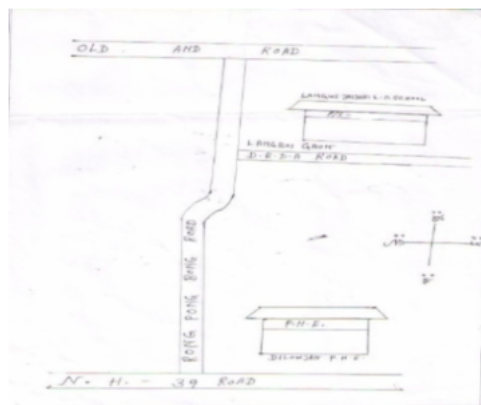

নিৰ্বাচক পঞ্জীয়ন বিষয়াৰ স্বাক্ষৰ

Nazri Naksha

Google Map View

Polling Station Building Front View

ভোটগ্রহন কেন্দ্ৰৰ সন্মুখৰ দৃশ্য

Cad View

Key MAP View

<p># 1 KZG0260760</p> <p>নাম : শৰত লামা পিতাৰ নাম: দেৱাজ লামা ঘৰ নং : 01ডি বয়স : 25 লিঙ্গ : পুৰুষ</p> <p>ফটো উপলব্ধ</p>	<p>2 KZG6835876</p> <p>নাম : পুনেশ্বৰ গগৈ পিতাৰ নাম: সৰুকন গগৈ ঘৰ নং : 2 বয়স : 62 লিঙ্গ : পুৰুষ</p> <p>ফটো উপলব্ধ</p>	<p>3 KZG6835887</p> <p>নাম : মামনী গগৈ স্বামীৰ নাম: পুনেশ্বৰ গগৈ ঘৰ নং : 2 বয়স : 58 লিঙ্গ : মহিলা</p> <p>ফটো উপলব্ধ</p>
<p>4 KZG6844355</p> <p>নাম : নীয়মা গগৈ পিতাৰ নাম: পুনেশ্বৰ গগৈ ঘৰ নং : 2 বয়স : 29 লিঙ্গ : মহিলা</p> <p>ফটো উপলব্ধ</p>	<p>5 KZG0260000</p> <p>নাম : জুন গগৈ পিতাৰ নাম: পুনেশ্বৰ গগৈ ঘৰ নং : 2 বয়স : 28 লিঙ্গ : মহিলা</p> <p>ফটো উপলব্ধ</p>	<p>6 KZG6835898</p> <p>নাম : খিতেশ্বৰ গগৈ মাতৃৰ নাম: সৰুমাই গগৈ ঘৰ নং : 9 বয়স : 66 লিঙ্গ : পুৰুষ</p> <p>ফটো উপলব্ধ</p>
<p>7 KZG6835901</p> <p>নাম : লুপতি গগৈ স্বামীৰ নাম: খিতেশ্বৰ গগৈ ঘৰ নং : 9 বয়স : 61 লিঙ্গ : মহিলা</p> <p>ফটো উপলব্ধ</p>	<p>8 KZG6835912</p> <p>নাম : তুলাৰাম গগৈ পিতাৰ নাম: সৰুকন গগৈ ঘৰ নং : 9 বয়স : 59 লিঙ্গ : পুৰুষ</p> <p>ফটো উপলব্ধ</p>	<p>9 KZG6835923</p> <p>নাম : জুনমনী গগৈ স্বামীৰ নাম: তুলাৰাম গগৈ ঘৰ নং : 9 বয়স : 46 লিঙ্গ : মহিলা</p> <p>ফটো উপলব্ধ</p>
<p>10 KZG6835934</p> <p>নাম : দিপজ্যোতি গগৈ পিতাৰ নাম: খিতেশ্বৰ গগৈ ঘৰ নং : 9 বয়স : 32 লিঙ্গ : পুৰুষ</p> <p>ফটো উপলব্ধ</p>	<p>11 KZG1528116</p> <p>নাম : ভাগ্যমনি চুতিয়া গগৈ স্বামীৰ নাম: দীপজ্যোতি গগৈ ঘৰ নং : 9 বয়স : 30 লিঙ্গ : মহিলা</p> <p>ফটো উপলব্ধ</p>	<p>12 KZG6843965</p> <p>নাম : জ্যোৎস্না গগৈ পিতাৰ নাম: খিতেশ্বৰ গগৈ ঘৰ নং : 9 বয়স : 30 লিঙ্গ : মহিলা</p> <p>ফটো উপলব্ধ</p>
<p>13 KZG0340810</p> <p>নাম : তুলমণি গগৈ পিতাৰ নাম: তুলাৰাম গগৈ ঘৰ নং : 9 বয়স : 28 লিঙ্গ : মহিলা</p> <p>ফটো উপলব্ধ</p>	<p>14 KZG6835956</p> <p>নাম : বলৰাম গগৈ পিতাৰ নাম: কমলচন্দ্ৰ গগৈ ঘৰ নং : 8 বয়স : 74 লিঙ্গ : পুৰুষ</p> <p>ফটো উপলব্ধ</p>	<p>15 KZG6835967</p> <p>নাম : দলিমী গগৈ স্বামীৰ নাম: বলুৰাম গগৈ ঘৰ নং : 8 বয়স : 72 লিঙ্গ : মহিলা</p> <p>ফটো উপলব্ধ</p>
<p>16 KZG6835989</p> <p>নাম : বলিন গগৈ পিতাৰ নাম: বলুৰাম গগৈ ঘৰ নং : 8 বয়স : 47 লিঙ্গ : পুৰুষ</p> <p>ফটো উপলব্ধ</p>	<p>17 KZG6836017</p> <p>নাম : মুকুত গগৈ পিতাৰ নাম: বলুৰাম গগৈ ঘৰ নং : 8 বয়স : 38 লিঙ্গ : পুৰুষ</p> <p>ফটো উপলব্ধ</p>	<p>18 KZG6835945</p> <p>নাম : জোনালী গগৈ স্বামীৰ নাম: বলিন গগৈ ঘৰ নং : 8 বয়স : 38 লিঙ্গ : মহিলা</p> <p>ফটো উপলব্ধ</p>
<p>19 EIZ0128587</p> <p>নাম : মুনমনি বৰা স্বামীৰ নাম: মুকুট গগৈ ঘৰ নং : 8 বয়স : 22 লিঙ্গ : মহিলা</p> <p>ফটো উপলব্ধ</p>	<p>20 KZG6836028</p> <p>নাম : ইষ্টিপেন হৰ পিতাৰ নাম: পিউছ হৰ ঘৰ নং : 5 বয়স : 72 লিঙ্গ : পুৰুষ</p> <p>ফটো উপলব্ধ</p>	<p>21 KZG6836039</p> <p>নাম : ৰেবীকা হৰ স্বামীৰ নাম: ইষ্টিপান হৰ ঘৰ নং : 5 বয়স : 66 লিঙ্গ : মহিলা</p> <p>ফটো উপলব্ধ</p>
<p>22 KZG6836040</p> <p>নাম : বিনা হৰ পিতাৰ নাম: ইষ্টিপান হৰ ঘৰ নং : 5 বয়স : 44 লিঙ্গ : মহিলা</p> <p>ফটো উপলব্ধ</p>	<p>23 KZG6836062</p> <p>নাম : জয়কমাৰ হৰ পিতাৰ নাম: ইষ্টিপান হৰ ঘৰ নং : 5 বয়স : 39 লিঙ্গ : পুৰুষ</p> <p>ফটো উপলব্ধ</p>	<p>24 KZG6843987</p> <p>নাম : বীনা হৰো পিতাৰ নাম: ষ্টিফান হৰো ঘৰ নং : 5 বয়স : 34 লিঙ্গ : মহিলা</p> <p>ফটো উপলব্ধ</p>
<p>25 KZG6836084</p> <p>নাম : ফুল হৰো স্বামীৰ নাম: জোহান হৰো ঘৰ নং : 6 বয়স : 61 লিঙ্গ : মহিলা</p> <p>ফটো উপলব্ধ</p>	<p>26 KZG6844297</p> <p>নাম : জয়ন্ত সুৰেন মাতৃৰ নাম: বেৰানিকা সুৰেন ঘৰ নং : 6 বয়স : 33 লিঙ্গ : পুৰুষ</p> <p>ফটো উপলব্ধ</p>	<p>27 KZG6844333</p> <p>নাম : ৰেন সুৰেন মাতৃৰ নাম: বেৰানিকা সুৰেন ঘৰ নং : 6 বয়স : 32 লিঙ্গ : মহিলা</p> <p>ফটো উপলব্ধ</p>
<p>28 KZG6843976</p> <p>নাম : সংগীতা হৰ পিতাৰ নাম: জহান হৰো ঘৰ নং : 6 বয়স : 31 লিঙ্গ : মহিলা</p> <p>ফটো উপলব্ধ</p>	<p>29 KZG6844344</p> <p>নাম : দীপজ্যোতি হৰ পিতাৰ নাম: জহান হৰ ঘৰ নং : 6 বয়স : 30 লিঙ্গ : পুৰুষ</p> <p>ফটো উপলব্ধ</p>	<p>30 KZG6844286</p> <p>নাম : আনন্ত সুৰেন মাতৃৰ নাম: বেৰানিকা সুৰেন ঘৰ নং : 6 বয়স : 30 লিঙ্গ : পুৰুষ</p> <p>ফটো উপলব্ধ</p>