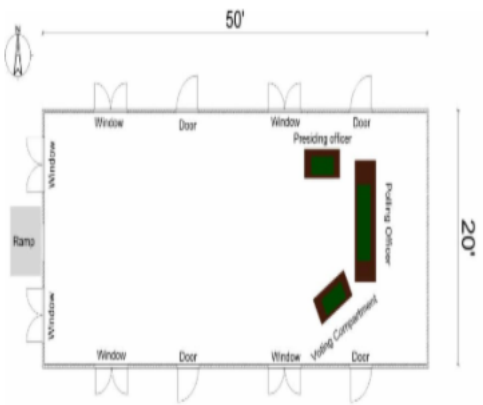

নিৰ্বাচক পঞ্জীয়ন বিষয়াৰ স্বাক্ষৰ

Nazri Naksha

Google Map View

Polling Station Building Front View

ভোটগ্ৰহন কেন্দ্ৰৰ সন্মুখৰ দৃশ্য

Cad View

Key MAP View

1 নাম : মনিৰাম হাৰ্ডে পিতাৰ নাম: চিনথং ঘৰ নং : 1 বয়স : 48 লিঙ্গ : পুৰুষ	KZG7237856 ফটো উপলব্ধ	2 নাম : পুৰ্ণিমা তেৰনপী স্বামীৰ নাম: মনিৰাম হাৰ্ডে ঘৰ নং : 1 বয়স : 37 লিঙ্গ : মহিলা	KZG1531982 ফটো উপলব্ধ	3 নাম : দিলিপ হাৰ্ডে পিতাৰ নাম: কাংছাই ঘৰ নং : 2 বয়স : 56 লিঙ্গ : পুৰুষ	KZG7237903 ফটো উপলব্ধ
4 নাম : ইলইন তেৰন পিতাৰ নাম: চিংথং তেৰন ঘৰ নং : 3 বয়স : 32 লিঙ্গ : পুৰুষ	KZG7242333 ফটো উপলব্ধ	5 নাম : খেএত হাৰ্ডে পিতাৰ নাম: চৰএত হাৰ্ডে ঘৰ নং : 8 বয়স : 91 লিঙ্গ : পুৰুষ	KZG7238019 ফটো উপলব্ধ	6 নাম : হাকিম হাৰ্ডে পিতাৰ নাম: খেএত হাৰ্ডে ঘৰ নং : 8 বয়স : 45 লিঙ্গ : পুৰুষ	KZG7238020 ফটো উপলব্ধ
7 নাম : ছাধনী কিলিংপী স্বামীৰ নাম: হাকিম হাৰ্ডে ঘৰ নং : 8 বয়স : 39 লিঙ্গ : মহিলা	KZG7238031 ফটো উপলব্ধ	8 নাম : মহাদেব হাৰ্ডে পিতাৰ নাম: খেএত হাৰ্ডে ঘৰ নং : 8 বয়স : 37 লিঙ্গ : পুৰুষ	KZG7238042 ফটো উপলব্ধ	9 নাম : বৰন চন কিলিং পিতাৰ নাম: ৰিছ কিলিং ঘৰ নং : 8ক বয়স : 30 লিঙ্গ : পুৰুষ	KZG0243527 ফটো উপলব্ধ
10 নাম : বন্তি ৰংহাংপী স্বামীৰ নাম: বৰন চন কিলিং ঘৰ নং : 8ক বয়স : 27 লিঙ্গ : মহিলা	KZG0140004 ফটো উপলব্ধ	11 নাম : ৰিছ কিলিং পিতাৰ নাম: পিলা কিলিং ঘৰ নং : 8ক বয়স : 61 লিঙ্গ : পুৰুষ	KZG7238053 ফটো উপলব্ধ	12 নাম : কাজেক কিলিংপী পিতাৰ নাম: পিলা কিলিং ঘৰ নং : 8ক বয়স : 47 লিঙ্গ : মহিলা	KZG7238064 ফটো উপলব্ধ
13 নাম : ছাংবে তিমুংপী স্বামীৰ নাম: পানীৰাম ইংতি ঘৰ নং : 5 বয়স : 57 লিঙ্গ : মহিলা	KZG7238100 ফটো উপলব্ধ	14 নাম : ৰাধা ইংতিপী স্বামীৰ নাম: গিবচন চিংনাৰ ঘৰ নং : 5 বয়স : 35 লিঙ্গ : মহিলা	KZG7238111 ফটো উপলব্ধ	15 নাম : ৰশনা ৰোম্পিপী স্বামীৰ নাম: লোম্পেসাদাৰ ইংতি ঘৰ নং : 5 বয়স : 29 লিঙ্গ : মহিলা	KZG0491423 ফটো উপলব্ধ
16 নাম : লংছদাৰ ইংতি পিতাৰ নাম: পানীৰাম ইংতি ঘৰ নং : 5 বয়স : 26 লিঙ্গ : পুৰুষ	KZG0140012 ফটো উপলব্ধ	17 নাম : সৰ্কিৰী ইংতি মাতৃৰ নাম: সাংগে টিমুংপী ঘৰ নং : 5 বয়স : 25 লিঙ্গ : পুৰুষ	KZG0491878 ফটো উপলব্ধ	18 নাম : ৰাজেশ ইংতি পিতাৰ নাম: ৰিছ ইংতি ঘৰ নং : 6 বয়স : 49 লিঙ্গ : পুৰুষ	KZG7238122 ফটো উপলব্ধ
19 নাম : খৰছিং ইংতি পিতাৰ নাম: ৰিছ ইংতি ঘৰ নং : 6 বয়স : 40 লিঙ্গ : পুৰুষ	KZG7238133 ফটো উপলব্ধ	20 নাম : সেৰলিনা হাৰ্ডেপী স্বামীৰ নাম: ৰাজেশ ইংতি ঘৰ নং : 6 বয়স : 39 লিঙ্গ : মহিলা	KZG7242833 ফটো উপলব্ধ	21 নাম : বাচন ইংতিপি স্বামীৰ নাম: ৰিছ ইংতি ঘৰ নং : 6 বয়স : 34 লিঙ্গ : মহিলা	KZG7238155 ফটো উপলব্ধ
22 নাম : কিষণ ইংগটী পিতাৰ নাম: ৰাজেশ ইংগটী ঘৰ নং : 6 বয়স : 26 লিঙ্গ : পুৰুষ	KZG0490359 ফটো উপলব্ধ	23 নাম : উইলিয়াম লেকথে পিতাৰ নাম: মন্দল লেকথে ঘৰ নং : 9 বয়স : 51 লিঙ্গ : পুৰুষ	KZG7238166 ফটো উপলব্ধ	24 নাম : সোনালী টেৰনপী স্বামীৰ নাম: উইলিয়াম লেকথে ঘৰ নং : 9 বয়স : 47 লিঙ্গ : মহিলা	KZG7238177 ফটো উপলব্ধ
25 নাম : লুনছে লেকথে পিতাৰ নাম: উইলিয়াম লেকথে ঘৰ নং : 9 বয়স : 30 লিঙ্গ : পুৰুষ	KZG7242844 ফটো উপলব্ধ	26 নাম : ছাৰথে লেকথে পিতাৰ নাম: উইলিয়াম লেকথে ঘৰ নং : 9 বয়স : 30 লিঙ্গ : পুৰুষ	KZG7242855 ফটো উপলব্ধ	27 নাম : এডিছন তেৰাং পিতাৰ নাম: ছিং তেৰাং ঘৰ নং : 8 বয়স : 56 লিঙ্গ : পুৰুষ	KZG7238188 ফটো উপলব্ধ
28 নাম : জুলিয়াছ তেৰাং পিতাৰ নাম: চকিয়াল তেৰাং ঘৰ নং : 8 বয়স : 44 লিঙ্গ : পুৰুষ	KZG7238202 ফটো উপলব্ধ	# নাম : অল্ট তেৰাং পিতাৰ নাম: অ্যাডিসন তেৰাং ঘৰ নং : 8 বয়স : 37 লিঙ্গ : পুৰুষ	KZG7238224 ফটো উপলব্ধ	30 নাম : ৰুপলান ইংতিপি স্বামীৰ নাম: জেমচন তেৰাং ঘৰ নং : 8 বয়স : 36 লিঙ্গ : মহিলা	KZG7238235 ফটো উপলব্ধ