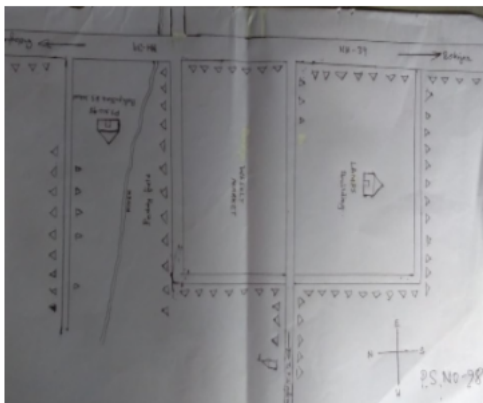

নিৰ্বাচক পঞ্জীয়ন বিষয়াৰ স্বাক্ষৰ

Nazri Naksha

Google Map View

Polling Station Building Front View

ভোটগ্ৰহন কেন্দ্ৰৰ সন্মুখৰ দৃশ্য

Cad View

Key MAP View

1 নাম : মনিৰাম হাৰ্ডে পিতাৰ নাম: চিনথং ঘৰ নং : 1 বয়স : 48 লিঙ্গ : পুৰুষ	KZG7237856 ফটো উপলব্ধ	2 নাম : পুৰ্ণিমা তেৰনপী স্বামীৰ নাম: মনিৰাম হাৰ্ডে ঘৰ নং : 1 বয়স : 37 লিঙ্গ : মহিলা	KZG1531982 ফটো উপলব্ধ	3 নাম : দিলিপ হাৰ্ডে পিতাৰ নাম: কাংছাই ঘৰ নং : 2 বয়স : 56 লিঙ্গ : পুৰুষ	KZG7237903 ফটো উপলব্ধ
4 নাম : ইলইন তেৰন পিতাৰ নাম: চিংথং তেৰন ঘৰ নং : 3 বয়স : 32 লিঙ্গ : পুৰুষ	KZG7242333 ফটো উপলব্ধ	5 নাম : খেএত হাৰ্ডে পিতাৰ নাম: চৰএত হাৰ্ডে ঘৰ নং : 8 বয়স : 91 লিঙ্গ : পুৰুষ	KZG7238019 ফটো উপলব্ধ	6 নাম : হাকিম হাৰ্ডে পিতাৰ নাম: খেএত হাৰ্ডে ঘৰ নং : 8 বয়স : 45 লিঙ্গ : পুৰুষ	KZG7238020 ফটো উপলব্ধ
7 নাম : ছাধনী কিলিংপী স্বামীৰ নাম: হাকিম হাৰ্ডে ঘৰ নং : 8 বয়স : 39 লিঙ্গ : মহিলা	KZG7238031 ফটো উপলব্ধ	8 নাম : মহাদেব হাৰ্ডে পিতাৰ নাম: খেএত হাৰ্ডে ঘৰ নং : 8 বয়স : 37 লিঙ্গ : পুৰুষ	KZG7238042 ফটো উপলব্ধ	9 নাম : বৰন চন কিলিং পিতাৰ নাম: ৰিছ কিলিং ঘৰ নং : 8ক বয়স : 30 লিঙ্গ : পুৰুষ	KZG0243527 ফটো উপলব্ধ
10 নাম : বন্তি ৰংহাংপী স্বামীৰ নাম: বৰন চন কিলিং ঘৰ নং : 8ক বয়স : 27 লিঙ্গ : মহিলা	KZG0140004 ফটো উপলব্ধ	11 নাম : ৰিছ কিলিং পিতাৰ নাম: পিলা কিলিং ঘৰ নং : 8ক বয়স : 61 লিঙ্গ : পুৰুষ	KZG7238053 ফটো উপলব্ধ	12 নাম : কাজেক কিলিংপী পিতাৰ নাম: পিলা কিলিং ঘৰ নং : 8ক বয়স : 47 লিঙ্গ : মহিলা	KZG7238064 ফটো উপলব্ধ
13 নাম : ছাংবে তিমুংপী স্বামীৰ নাম: পানীৰাম ইংতি ঘৰ নং : 5 বয়স : 57 লিঙ্গ : মহিলা	KZG7238100 ফটো উপলব্ধ	14 নাম : ৰাধা ইংতিপী স্বামীৰ নাম: গিবচন চিংনাৰ ঘৰ নং : 5 বয়স : 35 লিঙ্গ : মহিলা	KZG7238111 ফটো উপলব্ধ	15 নাম : ৰশনা ৰোম্পিপী স্বামীৰ নাম: লোম্পেসাদাৰ ইংতি ঘৰ নং : 5 বয়স : 29 লিঙ্গ : মহিলা	KZG0491423 ফটো উপলব্ধ
16 নাম : লংছদাৰ ইংতি পিতাৰ নাম: পানীৰাম ইংতি ঘৰ নং : 5 বয়স : 26 লিঙ্গ : পুৰুষ	KZG0140012 ফটো উপলব্ধ	17 নাম : সৰ্কিৰী ইংতি মাতৃৰ নাম: সাংগে টিমুংপী ঘৰ নং : 5 বয়স : 25 লিঙ্গ : পুৰুষ	KZG0491878 ফটো উপলব্ধ	18 নাম : ৰাজেশ ইংতি পিতাৰ নাম: ৰিছ ইংতি ঘৰ নং : 6 বয়স : 49 লিঙ্গ : পুৰুষ	KZG7238122 ফটো উপলব্ধ
19 নাম : খৰছিং ইংতি পিতাৰ নাম: ৰিছ ইংতি ঘৰ নং : 6 বয়স : 40 লিঙ্গ : পুৰুষ	KZG7238133 ফটো উপলব্ধ	20 নাম : সেৰলিনা হাৰ্ডেপী স্বামীৰ নাম: ৰাজেশ ইংতি ঘৰ নং : 6 বয়স : 39 লিঙ্গ : মহিলা	KZG7242833 ফটো উপলব্ধ	21 নাম : বাচন ইংতিপি স্বামীৰ নাম: ৰিছ ইংতি ঘৰ নং : 6 বয়স : 34 লিঙ্গ : মহিলা	KZG7238155 ফটো উপলব্ধ
22 নাম : কিষণ ইংগটী পিতাৰ নাম: ৰাজেশ ইংগটী ঘৰ নং : 6 বয়স : 26 লিঙ্গ : পুৰুষ	KZG0490359 ফটো উপলব্ধ	23 নাম : উইলিয়াম লেকথে পিতাৰ নাম: মন্দল লেকথে ঘৰ নং : 9 বয়স : 51 লিঙ্গ : পুৰুষ	KZG7238166 ফটো উপলব্ধ	24 নাম : সোনালী টেৰনপী স্বামীৰ নাম: উইলিয়াম লেকথে ঘৰ নং : 9 বয়স : 47 লিঙ্গ : মহিলা	KZG7238177 ফটো উপলব্ধ
25 নাম : লুনছে লেকথে পিতাৰ নাম: উইলিয়াম লেকথে ঘৰ নং : 9 বয়স : 30 লিঙ্গ : পুৰুষ	KZG7242844 ফটো উপলব্ধ	26 নাম : ছাৰথে লেকথে পিতাৰ নাম: উইলিয়াম লেকথে ঘৰ নং : 9 বয়স : 30 লিঙ্গ : পুৰুষ	KZG7242855 ফটো উপলব্ধ	27 নাম : এডিছন তেৰাং পিতাৰ নাম: ছিং তেৰাং ঘৰ নং : 8 বয়স : 56 লিঙ্গ : পুৰুষ	KZG7238188 ফটো উপলব্ধ
28 নাম : জুলিয়াছ তেৰাং পিতাৰ নাম: চকিয়াল তেৰাং ঘৰ নং : 8 বয়স : 44 লিঙ্গ : পুৰুষ	KZG7238202 ফটো উপলব্ধ	# নাম : অল্ট তেৰাং পিতাৰ নাম: অ্যাডিসন তেৰাং ঘৰ নং : 8 বয়স : 37 লিঙ্গ : পুৰুষ	KZG7238224 ফটো উপলব্ধ	30 নাম : ৰুপলান ইংতিপি স্বামীৰ নাম: জেমচন তেৰাং ঘৰ নং : 8 বয়স : 36 লিঙ্গ : মহিলা	KZG7238235 ফটো উপলব্ধ