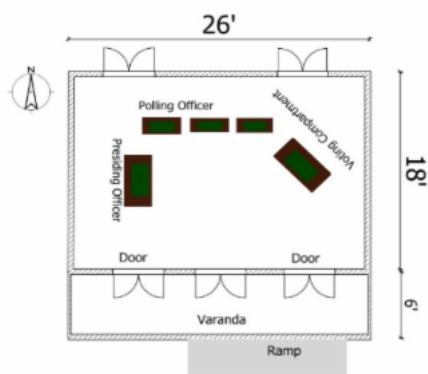

নিৰ্বাচক পঞ্জীয়ন বিষয়াৰ স্বাক্ষৰ

Nazri Naksha

Google Map View

Polling Station Building Front View

ভোটগ্ৰহন কেন্দ্ৰৰ সন্মুখৰ দৃশ্য

Cad View

Key MAP View

1 নাম : টঙ্কেশ্বৰ শইকীয়া পিতাৰ নাম: ভদ্রেেশ্বৰ শইকীয়া ঘৰ নং : ১ বয়স : 47 লিঙ্গ : পুৰুষ	KZG7334567 ফটো উপলব্ধ	2 নাম : বুৰি শইকীয়া স্বামীৰ নাম: টঙ্কেশ্বৰ শইকীয়া ঘৰ নং : ১ বয়স : 34 লিঙ্গ : মহিলা	KZG7341824 ফটো উপলব্ধ	3 নাম : নিচেং শ্যাম পিতাৰ নাম: কেনক শ্যাম ঘৰ নং : ১ বয়স : 29 লিঙ্গ : পুৰুষ	KZG7342098 ফটো উপলব্ধ
4 নাম : পূজা শ্যাম পিতাৰ নাম: মং শ্যাম ঘৰ নং : ১ বয়স : 29 লিঙ্গ : মহিলা	KZG7342178 ফটো উপলব্ধ	5 নাম : বঞ্জন কৰ্মকাৰ পিতাৰ নাম: নোগু কৰ্মকাৰ ঘৰ নং : ১ বয়স : 26 লিঙ্গ : পুৰুষ	KZG0400853 ফটো উপলব্ধ	6 নাম : পম্পী শইকীয়া পিতাৰ নাম: বুবুল শইকীয়া ঘৰ নং : ১ বয়স : 30 লিঙ্গ : মহিলা	KZG0169565 ফটো উপলব্ধ
7 নাম : প্ৰমিলা শইকীয়া পিতাৰ নাম: বুবুল শইকীয়া ঘৰ নং : ১ বয়স : 28 লিঙ্গ : মহিলা	KZG0169946 ফটো উপলব্ধ	8 নাম : জন্তি শ্যাম পিতাৰ নাম: কেনকৌ শ্যাম ঘৰ নং : ১ বয়স : 28 লিঙ্গ : মহিলা	KZG0144808 ফটো উপলব্ধ	9 নাম : বৰ্ণালী বৰা পিতাৰ নাম: খিৰেশ্বৰ বৰা ঘৰ নং : ১ বয়স : 27 লিঙ্গ : মহিলা	KZG0004978 ফটো উপলব্ধ
10 নাম : বুবুল শইকীয়া পিতাৰ নাম: ভদ্রেেশ্বৰ শইকীয়া ঘৰ নং : ১ বয়স : 51 লিঙ্গ : পুৰুষ	KZG7334578 ফটো উপলব্ধ	11 নাম : খিৰেশ্বৰ বৰা পিতাৰ নাম: তেপুৰাম বৰা ঘৰ নং : ১ বয়স : 49 লিঙ্গ : পুৰুষ	KZG7334590 ফটো উপলব্ধ	12 নাম : দিপ্তী শইকীয়া স্বামীৰ নাম: যজ্ঞেশ্বৰ শইকীয়া ঘৰ নং : ১ বয়স : 48 লিঙ্গ : মহিলা	KZG7334589 ফটো উপলব্ধ
13 নাম : পোমীলী বৰা স্বামীৰ নাম: খিৰেশ্বৰ বৰা ঘৰ নং : ১ বয়স : 44 লিঙ্গ : মহিলা	KZG7334603 ফটো উপলব্ধ	14 নাম : বিমল শইকীয়া পিতাৰ নাম: বেবকান্ত শইকীয়া ঘৰ নং : ৩ বয়স : 62 লিঙ্গ : পুৰুষ	KZG7334614 ফটো উপলব্ধ	15 নাম : কনমাই শইকীয়া স্বামীৰ নাম: বিমল শইকীয়া ঘৰ নং : ৩ বয়স : 59 লিঙ্গ : মহিলা	KZG7334625 ফটো উপলব্ধ
16 নাম : পূৰ্ণ শইকীয়া পিতাৰ নাম: বিমল শইকীয়া ঘৰ নং : ৩ বয়স : 37 লিঙ্গ : পুৰুষ	KZG7334647 ফটো উপলব্ধ	17 নাম : দ্ৰনকান্ত শইকীয়া পিতাৰ নাম: বিমল শইকীয়া ঘৰ নং : ৩ বয়স : 37 লিঙ্গ : পুৰুষ	KZG7334658 ফটো উপলব্ধ	18 নাম : হেমন্ত শইকীয়া পিতাৰ নাম: বিমল শইকীয়া ঘৰ নং : ৩ বয়স : 34 লিঙ্গ : পুৰুষ	KZG7334669 ফটো উপলব্ধ
19 নাম : দুলমনি শইকীয়া স্বামীৰ নাম: পূৰ্ণ শইকীয়া ঘৰ নং : ৩ বয়স : 31 লিঙ্গ : মহিলা	KZG0141002 ফটো উপলব্ধ	20 নাম : প্লাবিতা গগৈ পিতাৰ নাম: কানু গগৈ ঘৰ নং : 3 বয়স : 27 লিঙ্গ : মহিলা	KZG0192849 ফটো উপলব্ধ	21 নাম : চৌজা চিয়াম পিতাৰ নাম: অকাই চিয়াম ঘৰ নং : ৩ বয়স : 27 লিঙ্গ : পুৰুষ	KZG0452870 ফটো উপলব্ধ
22 নাম : সীমা বৰা পিতাৰ নাম: খীৰেশ্বৰ বৰা ঘৰ নং : ৩ বয়স : 25 লিঙ্গ : মহিলা	KZG0453472 ফটো উপলব্ধ	23 নাম : অমতা টিমূঙ্গী পিতাৰ নাম: লালসিংহ টিমূঙ্গী ঘৰ নং : 3 বয়স : 21 লিঙ্গ : মহিলা	KZG1555812 ফটো উপলব্ধ	24 নাম : সন বাহাদুৰ লামা পিতাৰ নাম: লাকিবাহাদুৰ লামা ঘৰ নং : 4 বয়স : 75 লিঙ্গ : পুৰুষ	KZG7239512 ফটো উপলব্ধ
25 নাম : মোনমায লামা স্বামীৰ নাম: সন বাহাদুৰ লামা ঘৰ নং : 4 বয়স : 73 লিঙ্গ : মহিলা	KZG7239523 ফটো উপলব্ধ	26 নাম : লক্ষীনাথ শইকীয়া পিতাৰ নাম: বেবকান্ত শইকীয়া ঘৰ নং : 8 বয়স : 52 লিঙ্গ : পুৰুষ	KZG7334670 ফটো উপলব্ধ	27 নাম : নবীন শইকীয়া পিতাৰ নাম: লোখীনাথ শইকীয়া ঘৰ নং : 8 বয়স : 34 লিঙ্গ : পুৰুষ	KZG0453274 ফটো উপলব্ধ
28 নাম : তৰামাই শইকীয়া স্বামীৰ নাম: নবীন শইকীয়া ঘৰ নং : 8 বয়স : 31 লিঙ্গ : মহিলা	KZG1594944 ফটো উপলব্ধ	29 নাম : মনালিচা থাওমুং স্বামীৰ নাম: অংগয় শ্যাম ঘৰ নং : 4 বয়স : 31 লিঙ্গ : মহিলা	MVF9638895 ফটো উপলব্ধ	30 নাম : অভি শইকীয়া পিতাৰ নাম: লক্ষীনাথ শইকীয়া ঘৰ নং : 8 বয়স : 29 লিঙ্গ : পুৰুষ	KZG0140814 ফটো উপলব্ধ