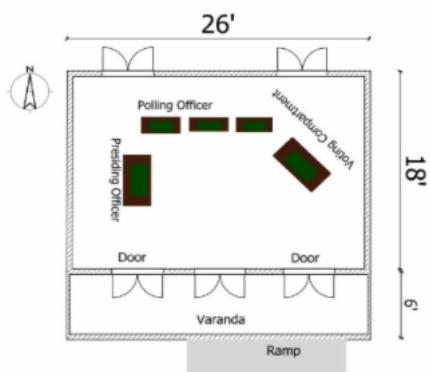

নিৰ্বাচক পঞ্জীয়ন বিষয়াৰ স্বাক্ষৰ

Nazri Naksha

Google Map View

Polling Station Building Front View

ভোটগ্ৰহন কেন্দ্ৰৰ সন্মুখৰ দৃশ্য

Cad View

Key MAP View

1 নাম : ফুদাংগ লেকথেপি পিতাৰ নাম: বলিৰাম লেকথে ঘৰ নং : 0 বয়স : 26 লিঙ্গ : মহিলা	KZG0256693 ফটো উপলব্ধ	2 নাম : কাজিৰ ৰংপিপী স্বামীৰ নাম: পানিৰাম তেৰাং ঘৰ নং : 1 বয়স : 69 লিঙ্গ : মহিলা	KZG7934578 ফটো উপলব্ধ	# 3 নাম : চাৰ্খে তেৰাং পিতাৰ নাম: পানিৰাম ঘৰ নং : 1 বয়স : 47 লিঙ্গ : পুৰুষ	KZG7934614 ফটো উপলব্ধ
4 নাম : কাজে লেকথেপি স্বামীৰ নাম: চাৰ্খে তেৰাং ঘৰ নং : 1 বয়স : 42 লিঙ্গ : মহিলা	KZG7934625 ফটো উপলব্ধ	5 নাম : চাৰমুকৰেং তেৰাং পিতাৰ নাম: চাৰ্খে তেৰাং ঘৰ নং : 1 বয়স : 27 লিঙ্গ : পুৰুষ	KZG0144915 ফটো উপলব্ধ	6 নাম : ক্লিসো তেৰনপী স্বামীৰ নাম: চাৰমুকৰেং তেৰাং ঘৰ নং : 1 বয়স : 23 লিঙ্গ : মহিলা	EIZ0017525 ফটো উপলব্ধ
7 নাম : খিৰাম লেকথে পিতাৰ নাম: ছাৰ্খে ঘৰ নং : 2 বয়স : 59 লিঙ্গ : পুৰুষ	KZG7934658 ফটো উপলব্ধ	8 নাম : কাচাং বেপী স্বামীৰ নাম: খিৰাম লেকথে ঘৰ নং : 2 বয়স : 54 লিঙ্গ : মহিলা	KZG7934669 ফটো উপলব্ধ	9 নাম : ৰঞ্জিত লেকথে পিতাৰ নাম: ছাৰ্খে ঘৰ নং : 2 বয়স : 47 লিঙ্গ : পুৰুষ	KZG7934681 ফটো উপলব্ধ
# 10 নাম : ছিকা তেৰনপী স্বামীৰ নাম: ৰঞ্জিত লেকথে ঘৰ নং : 2 বয়স : 39 লিঙ্গ : মহিলা	KZG7934692 ফটো উপলব্ধ	11 নাম : ৰহিলা ক্ৰুপী স্বামীৰ নাম: খিৰাম ৰংহাং ঘৰ নং : 2 বয়স : 33 লিঙ্গ : মহিলা	KZG7934716 ফটো উপলব্ধ	12 নাম : বিৰতি লেকথেপী পিতাৰ নাম: ৰোনজীত লেকথে ঘৰ নং : 2 বয়স : 22 লিঙ্গ : মহিলা	KZG0413922 ফটো উপলব্ধ
13 নাম : বাছাপী লেকথেপী পিতাৰ নাম: খিৰাম লেকথে ঘৰ নং : 2 বয়স : 22 লিঙ্গ : মহিলা	EIZ0143636 ফটো উপলব্ধ	14 নাম : ন্যামী লেকথেপী পিতাৰ নাম: ৰঞ্জিত লেকথে ঘৰ নং : 2 বয়স : 21 লিঙ্গ : মহিলা	EIZ0143644 ফটো উপলব্ধ	15 নাম : জাছিং লেকথে পিতাৰ নাম: বৰ লেকথে ঘৰ নং : 3 বয়স : 54 লিঙ্গ : পুৰুষ	KZG7934727 ফটো উপলব্ধ
16 নাম : বছাপী ইংতিপী স্বামীৰ নাম: জাছিং লেকথে ঘৰ নং : 3 বয়স : 49 লিঙ্গ : মহিলা	KZG7934738 ফটো উপলব্ধ	17 নাম : সুন্দৰ লেকথে পিতাৰ নাম: জয়চিং লেকথে ঘৰ নং : 3 বয়স : 33 লিঙ্গ : পুৰুষ	KZG7934750 ফটো উপলব্ধ	18 নাম : পাৰ্বতী ৰোন্ফপী স্বামীৰ নাম: সুংডোৰ লেকথে ঘৰ নং : 3 বয়স : 26 লিঙ্গ : মহিলা	KZG0413963 ফটো উপলব্ধ
19 নাম : প্ৰদীপ লেকথে পিতাৰ নাম: বৰছিং লেকথে ঘৰ নং : 8 বয়স : 44 লিঙ্গ : পুৰুষ	KZG7934794 ফটো উপলব্ধ	20 নাম : ৰেনকা ৰংফাৰপী স্বামীৰ নাম: যতুছিং বে ঘৰ নং : 8 বয়স : 39 লিঙ্গ : মহিলা	KZG7944550 ফটো উপলব্ধ	21 নাম : ৰুস্তম লেকথে পিতাৰ নাম: বোৰসিংহ লেকথে ঘৰ নং : 8 বয়স : 34 লিঙ্গ : পুৰুষ	KZG0507251 ফটো উপলব্ধ
22 নাম : অক্ষু তিমুংপী স্বামীৰ নাম: প্ৰদীপ লেকথে ঘৰ নং : 8 বয়স : 29 লিঙ্গ : মহিলা	KZG0457424 ফটো উপলব্ধ	23 নাম : আৰতী লেকথেপী স্বামীৰ নাম: অমিত তেৰাং ঘৰ নং : 4 বয়স : 26 লিঙ্গ : মহিলা	KZG0143552 ফটো উপলব্ধ	24 নাম : উৰ্মিলা তেৰাংপী স্বামীৰ নাম: সমোন লেকথে ঘৰ নং : 8 বয়স : 25 লিঙ্গ : মহিলা	EIZ0042309 ফটো উপলব্ধ
25 নাম : সমোন লেকথে পিতাৰ নাম: প্ৰদীপ লেকথে ঘৰ নং : 8 বয়স : 24 লিঙ্গ : পুৰুষ	EIZ0042291 ফটো উপলব্ধ	26 নাম : ৰুপলিন ইংতিপী স্বামীৰ নাম: ৰুস্তম লেকথে ঘৰ নং : 8 বয়স : 22 লিঙ্গ : মহিলা	EIZ0042283 ফটো উপলব্ধ	27 নাম : দিলীপ লেকথে পিতাৰ নাম: বৰছিং লেকথে ঘৰ নং : 8 বয়স : 54 লিঙ্গ : পুৰুষ	KZG7934830 ফটো উপলব্ধ
28 নাম : জৰকা বেপী স্বামীৰ নাম: দিলীপ লেকথে ঘৰ নং : 8 বয়স : 49 লিঙ্গ : মহিলা	KZG7934841 ফটো উপলব্ধ	29 নাম : লংকি লেকথে পিতাৰ নাম: বৰ লেকথে ঘৰ নং : 5 বয়স : 67 লিঙ্গ : পুৰুষ	KZG7934896 ফটো উপলব্ধ	30 নাম : ছিকা কিলিংপী স্বামীৰ নাম: লংকি লেকথে ঘৰ নং : 5 বয়স : 54 লিঙ্গ : মহিলা	KZG7934909 ফটো উপলব্ধ