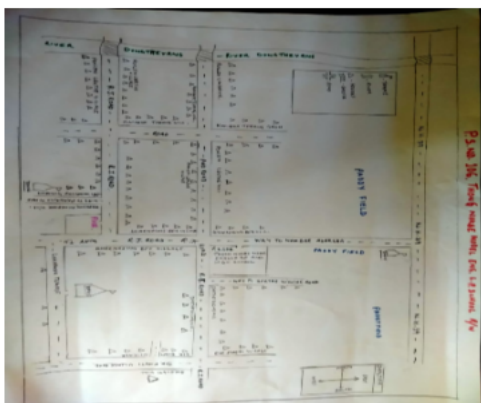

Nazri Naksha