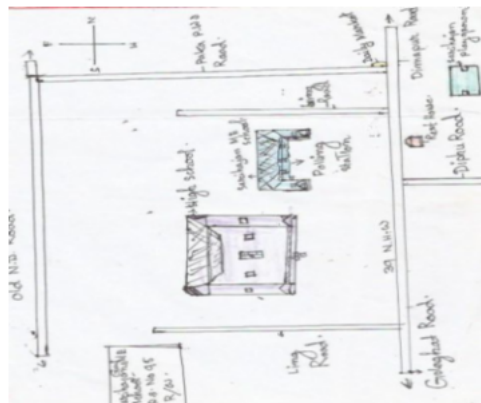

নিৰ্বাচক পঞ্জীয়ন বিষয়াৰ স্বাক্ষৰ

Nazri Naksha

Google Map View

Polling Station Building Front View

ভোটগ্ৰহন কেন্দ্ৰৰ সন্মুখৰ দৃশ্য

Cad View

Key MAP View

1 নাম : কাজেক তেৰাংপী স্বামীৰ নাম: দাকবাক টকবি ঘৰ নং : 1 বয়স : 63 লিঙ্গ : মহিলা	KZG7136132 ফটো উপলব্ধ	2 নাম : বাজেন টকবি পিতাৰ নাম: দাকবাক ঘৰ নং : 1 বয়স : 41 লিঙ্গ : পুৰুষ	KZG7136165 ফটো উপলব্ধ	3 নাম : কাবন তেৰাংপী স্বামীৰ নাম: বাজেন টকবি ঘৰ নং : 1 বয়স : 32 লিঙ্গ : মহিলা	KZG7136187 ফটো উপলব্ধ
4 নাম : মহেন তকবি মাতৃৰ নাম: কাজেক তেৰাংপী ঘৰ নং : 1 বয়স : 30 লিঙ্গ : পুৰুষ	KZG0301598 ফটো উপলব্ধ	5 নাম : চেৰলীবন ৰংপিপী স্বামীৰ নাম: মহেন টকবি ঘৰ নং : 01 বয়স : 26 লিঙ্গ : মহিলা	KZG0264051 ফটো উপলব্ধ	6 নাম : লক্ষীচন হাস্বে পিতাৰ নাম: ৰঞ্জন হাস্বে ঘৰ নং : 1 বয়স : 26 লিঙ্গ : পুৰুষ	KZG0262154 ফটো উপলব্ধ
7 নাম : মীন টেৰোপী পিতাৰ নাম: লোখীসন হাস্বে ঘৰ নং : 1 বয়স : 23 লিঙ্গ : মহিলা	KZG1555671 ফটো উপলব্ধ	8 নাম : বিনোদ সিং টিমুং পিতাৰ নাম: চন্দ্ৰছিং ঘৰ নং : 0 বয়স : 43 লিঙ্গ : পুৰুষ	KZG7136245 ফটো উপলব্ধ	9 নাম : বিজয়চিং টিমুং পিতাৰ নাম: চন্দ্ৰছিং টকবি ঘৰ নং : 0 বয়স : 38 লিঙ্গ : পুৰুষ	KZG7136256 ফটো উপলব্ধ
10 নাম : বসন্তী লেকথেপী স্বামীৰ নাম: বেনাদ টকবি ঘৰ নং : 0 বয়স : 34 লিঙ্গ : মহিলা	KZG7136267 ফটো উপলব্ধ	11 নাম : বিক্রমসিং টিমুং পিতাৰ নাম: চন্দ্ৰসিং তিমুং ঘৰ নং : 0 বয়স : 29 লিঙ্গ : পুৰুষ	KZG7145597 ফটো উপলব্ধ	12 নাম : ৰবিনা তেৰাংপী স্বামীৰ নাম: বিক্রমচিং তিমুং ঘৰ নং : 0 বয়স : 27 লিঙ্গ : মহিলা	KZG0073767 ফটো উপলব্ধ
13 নাম : ছিং টকবি পিতাৰ নাম: বেপাৰ ঘৰ নং : 8 বয়স : 61 লিঙ্গ : পুৰুষ	KZG7136289 ফটো উপলব্ধ	14 নাম : বাছাপী ৰংপিপী স্বামীৰ নাম: ছিং টকবি ঘৰ নং : 8 বয়স : 57 লিঙ্গ : মহিলা	KZG7136290 ফটো উপলব্ধ	15 নাম : ৰেখা তেৰাংপী স্বামীৰ নাম: খিৰাম ঘৰ নং : 8 বয়স : 55 লিঙ্গ : মহিলা	KZG7136314 ফটো উপলব্ধ
16 নাম : মহেশ্বৰ টকবি পিতাৰ নাম: কেহাই ঘৰ নং : 8 বয়স : 53 লিঙ্গ : পুৰুষ	KZG7136325 ফটো উপলব্ধ	17 নাম : লক্ষী কীপজেন স্বামীৰ নাম: মহেশ্বৰ টকবি ঘৰ নং : 8 বয়স : 47 লিঙ্গ : মহিলা	KZG7136336 ফটো উপলব্ধ	18 নাম : বাজেন টকবি পিতাৰ নাম: কেহাই ঘৰ নং : 8 বয়স : 38 লিঙ্গ : পুৰুষ	KZG7136347 ফটো উপলব্ধ
19 নাম : মৰিয়ম হাস্বেপী স্বামীৰ নাম: বাজেন টকবি ঘৰ নং : 8 বয়স : 33 লিঙ্গ : মহিলা	KZG7136278 ফটো উপলব্ধ	20 নাম : অনিল টকবি পিতাৰ নাম: চিং টকবি ঘৰ নং : 8 বয়স : 30 লিঙ্গ : পুৰুষ	KZG7145291 ফটো উপলব্ধ	21 নাম : কাছে টকবিপী পিতাৰ নাম: ক্ষীৰাম টকবি ঘৰ নং : 8 বয়স : 27 লিঙ্গ : মহিলা	KZG0243766 ফটো উপলব্ধ
22 নাম : চাৰ চিং তকবি পিতাৰ নাম: খিৰাম তকবি ঘৰ নং : 8 বয়স : 26 লিঙ্গ : পুৰুষ	KZG0460667 ফটো উপলব্ধ	23 নাম : বীনালি ৰংপিপী স্বামীৰ নাম: অনিল তকবি ঘৰ নং : 8 বয়স : 24 লিঙ্গ : মহিলা	KZG0508945 ফটো উপলব্ধ	24 নাম : জিৰজলিন টকবিপী পিতাৰ নাম: মহেশ্বৰ টকবি ঘৰ নং : 4 (বি) বয়স : 19 লিঙ্গ : মহিলা	EIZ0109413 ফটো উপলব্ধ
25 নাম : অমফু তেৰনপী স্বামীৰ নাম: ৰাম ঘৰ নং : 5 বয়স : 37 লিঙ্গ : মহিলা	KZG7136369 ফটো উপলব্ধ	26 নাম : প্ৰেমচিং তিমুং পিতাৰ নাম: ৰাম তিমুং ঘৰ নং : 5 বয়স : 36 লিঙ্গ : পুৰুষ	KZG7136381 ফটো উপলব্ধ	27 নাম : ৰাধীকা ইংতিপী স্বামীৰ নাম: প্ৰেমচিং তিমুং ঘৰ নং : 5 বয়স : 34 লিঙ্গ : মহিলা	KZG7136392 ফটো উপলব্ধ
28 নাম : ডেৰা তকবি পিতাৰ নাম: খিৰাম তকবি ঘৰ নং : 5 বয়স : 22 লিঙ্গ : পুৰুষ	EIZ0037093 ফটো উপলব্ধ	29 নাম : প্ৰদীপ তেৰাং পিতাৰ নাম: দোৰাম ঘৰ নং : 9 বয়স : 54 লিঙ্গ : পুৰুষ	KZG7136416 ফটো উপলব্ধ	30 নাম : ছাৰমন তেৰাং পিতাৰ নাম: প্ৰদীপ তেৰাং ঘৰ নং : 9 বয়স : 28 লিঙ্গ : পুৰুষ	KZG0162917 ফটো উপলব্ধ