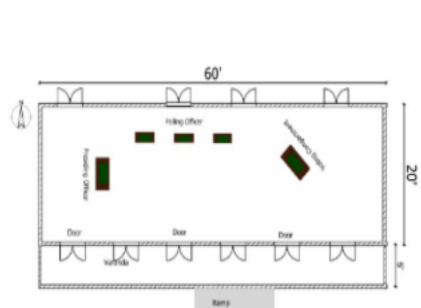

নিৰ্বাচক পঞ্জীয়ন বিষয়াৰ স্বাক্ষৰ

Nazri Naksha

Google Map View

Polling Station Building Front View

ভোটগ্ৰহন কেন্দ্ৰৰ সন্মুখৰ দৃশ্য

Cad View

Key MAP View

1 নাম : কাজেক তেৰাংপী স্বামীৰ নাম: দাকবাক টকবি ঘৰ নং : 1 বয়স : 63 লিঙ্গ : মহিলা	KZG7136132 ফটো উপলব্ধ	2 নাম : বাজেন টকবি পিতাৰ নাম: দাকবাক ঘৰ নং : 1 বয়স : 41 লিঙ্গ : পুৰুষ	KZG7136165 ফটো উপলব্ধ	3 নাম : কাবন তেৰাংপী স্বামীৰ নাম: বাজেন টকবি ঘৰ নং : 1 বয়স : 32 লিঙ্গ : মহিলা	KZG7136187 ফটো উপলব্ধ
4 নাম : মহেন তকবি মাতৃৰ নাম: কাজেক তেৰাংপী ঘৰ নং : 1 বয়স : 30 লিঙ্গ : পুৰুষ	KZG0301598 ফটো উপলব্ধ	5 নাম : চেৰলীবন ৰংপিপী স্বামীৰ নাম: মহেন টকবি ঘৰ নং : 01 বয়স : 26 লিঙ্গ : মহিলা	KZG0264051 ফটো উপলব্ধ	6 নাম : লক্ষীচন হাস্বে পিতাৰ নাম: ৰঞ্জন হাস্বে ঘৰ নং : 1 বয়স : 26 লিঙ্গ : পুৰুষ	KZG0262154 ফটো উপলব্ধ
7 নাম : মীন টেৰোপী পিতাৰ নাম: লোখীসন হাস্বে ঘৰ নং : 1 বয়স : 23 লিঙ্গ : মহিলা	KZG1555671 ফটো উপলব্ধ	8 নাম : বিনোদ সিং টিমুং পিতাৰ নাম: চন্দ্ৰছিং ঘৰ নং : 0 বয়স : 43 লিঙ্গ : পুৰুষ	KZG7136245 ফটো উপলব্ধ	9 নাম : বিজয়চিং টিমুং পিতাৰ নাম: চন্দ্ৰছিং টকবি ঘৰ নং : 0 বয়স : 38 লিঙ্গ : পুৰুষ	KZG7136256 ফটো উপলব্ধ
10 নাম : বসন্তী লেকথেপী স্বামীৰ নাম: বেনাদ টকবি ঘৰ নং : 0 বয়স : 34 লিঙ্গ : মহিলা	KZG7136267 ফটো উপলব্ধ	11 নাম : বিক্রমসিং টিমুং পিতাৰ নাম: চন্দ্ৰসিং তিমুং ঘৰ নং : 0 বয়স : 29 লিঙ্গ : পুৰুষ	KZG7145597 ফটো উপলব্ধ	12 নাম : ৰবিনা তেৰাংপী স্বামীৰ নাম: বিক্রমচিং তিমুং ঘৰ নং : 0 বয়স : 27 লিঙ্গ : মহিলা	KZG0073767 ফটো উপলব্ধ
13 নাম : ছিং টকবি পিতাৰ নাম: বেপাৰ ঘৰ নং : 8 বয়স : 61 লিঙ্গ : পুৰুষ	KZG7136289 ফটো উপলব্ধ	14 নাম : বাছাপী ৰংপিপী স্বামীৰ নাম: ছিং টকবি ঘৰ নং : 8 বয়স : 57 লিঙ্গ : মহিলা	KZG7136290 ফটো উপলব্ধ	15 নাম : ৰেখা তেৰাংপী স্বামীৰ নাম: খিৰাম ঘৰ নং : 8 বয়স : 55 লিঙ্গ : মহিলা	KZG7136314 ফটো উপলব্ধ
16 নাম : মহেশ্বৰ টকবি পিতাৰ নাম: কেহাই ঘৰ নং : 8 বয়স : 53 লিঙ্গ : পুৰুষ	KZG7136325 ফটো উপলব্ধ	17 নাম : লক্ষী কীপজেন স্বামীৰ নাম: মহেশ্বৰ টকবি ঘৰ নং : 8 বয়স : 47 লিঙ্গ : মহিলা	KZG7136336 ফটো উপলব্ধ	18 নাম : বাজেন টকবি পিতাৰ নাম: কেহাই ঘৰ নং : 8 বয়স : 38 লিঙ্গ : পুৰুষ	KZG7136347 ফটো উপলব্ধ
19 নাম : মৰিয়ম হাস্বেপী স্বামীৰ নাম: বাজেন টকবি ঘৰ নং : 8 বয়স : 33 লিঙ্গ : মহিলা	KZG7136278 ফটো উপলব্ধ	20 নাম : অনিল টকবি পিতাৰ নাম: চিং টকবি ঘৰ নং : 8 বয়স : 30 লিঙ্গ : পুৰুষ	KZG7145291 ফটো উপলব্ধ	21 নাম : কাছে টকবিপী পিতাৰ নাম: ক্ষীৰাম টকবি ঘৰ নং : 8 বয়স : 27 লিঙ্গ : মহিলা	KZG0243766 ফটো উপলব্ধ
22 নাম : চাৰ চিং তকবি পিতাৰ নাম: খিৰাম তকবি ঘৰ নং : 8 বয়স : 26 লিঙ্গ : পুৰুষ	KZG0460667 ফটো উপলব্ধ	23 নাম : বীনালি ৰংপিপী স্বামীৰ নাম: অনিল তকবি ঘৰ নং : 8 বয়স : 24 লিঙ্গ : মহিলা	KZG0508945 ফটো উপলব্ধ	24 নাম : জিৰজলিন টকবিপী পিতাৰ নাম: মহেশ্বৰ টকবি ঘৰ নং : 4 (বি) বয়স : 19 লিঙ্গ : মহিলা	EIZ0109413 ফটো উপলব্ধ
25 নাম : অমফু তেৰনপী স্বামীৰ নাম: ৰাম ঘৰ নং : 5 বয়স : 37 লিঙ্গ : মহিলা	KZG7136369 ফটো উপলব্ধ	26 নাম : প্ৰেমচিং তিমুং পিতাৰ নাম: ৰাম তিমুং ঘৰ নং : 5 বয়স : 36 লিঙ্গ : পুৰুষ	KZG7136381 ফটো উপলব্ধ	27 নাম : ৰাধীকা ইংতিপী স্বামীৰ নাম: প্ৰেমচিং তিমুং ঘৰ নং : 5 বয়স : 34 লিঙ্গ : মহিলা	KZG7136392 ফটো উপলব্ধ
28 নাম : ডেৰা তকবি পিতাৰ নাম: খিৰাম তকবি ঘৰ নং : 5 বয়স : 22 লিঙ্গ : পুৰুষ	EIZ0037093 ফটো উপলব্ধ	29 নাম : প্ৰদীপ তেৰাং পিতাৰ নাম: দোৰাম ঘৰ নং : 9 বয়স : 54 লিঙ্গ : পুৰুষ	KZG7136416 ফটো উপলব্ধ	30 নাম : ছাৰমন তেৰাং পিতাৰ নাম: প্ৰদীপ তেৰাং ঘৰ নং : 9 বয়স : 28 লিঙ্গ : পুৰুষ	KZG0162917 ফটো উপলব্ধ