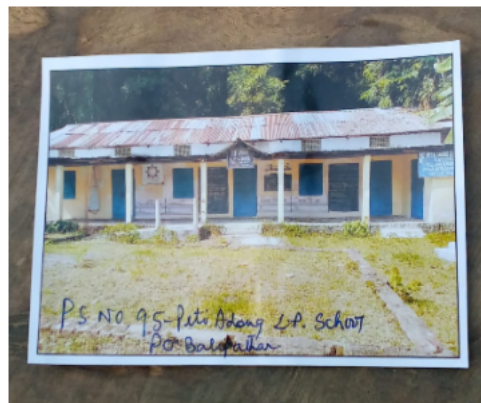

নিৰ্বাচক পঞ্জীয়ন বিষয়াৰ স্বাক্ষৰ

Nazri Naksha

Google Map View

Polling Station Building Front View

ভোটগ্ৰহন কেন্দ্ৰৰ সন্মুখৰ দৃশ্য

Cad View

Key MAP View

1 নাম : মঙল তেৰাং পিতাৰ নাম: ৰামাছিং তেৰাং ঘৰ নং : 1 বয়স : 68 লিঙ্গ : পুৰুষ	KZG7134567 ফটো উপলব্ধ	2 নাম : টোকা হাঞ্চেপী স্বামীৰ নাম: মঙল তেৰাং ঘৰ নং : 1 বয়স : 67 লিঙ্গ : মহিলা	KZG7134578 ফটো উপলব্ধ	3 নাম : হেমা তেৰাংপী পিতাৰ নাম: মঙল তেৰাং ঘৰ নং : 1 বয়স : 39 লিঙ্গ : মহিলা	KZG7134603 ফটো উপলব্ধ
4 নাম : অমৰ তেৰন পিতাৰ নাম: হৰেন তেৰন ঘৰ নং : 1 বয়স : 28 লিঙ্গ : পুৰুষ	KZG0458265 ফটো উপলব্ধ	5 নাম : লাংটুক হাঞ্চে পিতাৰ নাম: ৰঞ্জন হাঞ্চে ঘৰ নং : 1 বয়স : 27 লিঙ্গ : পুৰুষ	KZG0144907 ফটো উপলব্ধ	6 নাম : চ্যামুৰেল ৰংহাং পিতাৰ নাম: মাৰান ৰংহাং ঘৰ নং : 01 বয়স : 25 লিঙ্গ : পুৰুষ	KZG0244111 ফটো উপলব্ধ
7 নাম : ৰহিত তেৰাং পিতাৰ নাম: ছিং তেৰাং ঘৰ নং : 1 বয়স : 24 লিঙ্গ : পুৰুষ	KZG0387506 ফটো উপলব্ধ	8 নাম : কাংবুৰা হাঞ্চে পিতাৰ নাম: ছাৰ-এত্ হাঞ্চে ঘৰ নং : 2 বয়স : 48 লিঙ্গ : পুৰুষ	KZG7134625 ফটো উপলব্ধ	9 নাম : মালা হাঞ্চেপী পিতাৰ নাম: চাৰএত্ হাঞ্চে ঘৰ নং : 2 বয়স : 46 লিঙ্গ : মহিলা	KZG7134636 ফটো উপলব্ধ
10 নাম : ফুদাং তিমুংপী স্বামীৰ নাম: কংগুৰা হাঞ্চে ঘৰ নং : 2 বয়স : 36 লিঙ্গ : মহিলা	KZG7145586 ফটো উপলব্ধ	11 নাম : বীটিক ৰংহাংপী মাতৃৰ নাম: বাচাপী তেৰাংপী ঘৰ নং : 02 বয়স : 25 লিঙ্গ : মহিলা	KZG0244202 ফটো উপলব্ধ	12 নাম : জোনেশ হাঞ্চে পিতাৰ নাম: কাংবুৰা হাঞ্চে ঘৰ নং : 2 বয়স : 19 লিঙ্গ : পুৰুষ	EIZ0102863 ফটো উপলব্ধ
13 নাম : বাছাপী তিমুংপী স্বামীৰ নাম: চং তেৰাং ঘৰ নং : 3 বয়স : 60 লিঙ্গ : মহিলা	KZG7134658 ফটো উপলব্ধ	14 নাম : চং তেৰাং পিতাৰ নাম: ৰাম তেৰাং ঘৰ নং : 3 বয়স : 58 লিঙ্গ : পুৰুষ	KZG7134647 ফটো উপলব্ধ	15 নাম : মিনা তেৰাংপী স্বামীৰ নাম: জুৰেল ৰংপি ঘৰ নং : 3 বয়স : 42 লিঙ্গ : মহিলা	KZG7135515 ফটো উপলব্ধ
16 নাম : ৰাজ তেৰাং পিতাৰ নাম: চং তেৰাং ঘৰ নং : 3 বয়স : 37 লিঙ্গ : পুৰুষ	KZG7134681 ফটো উপলব্ধ	17 নাম : বন্তি তেৰাংপী পিতাৰ নাম: চং তেৰাং ঘৰ নং : 3 বয়স : 32 লিঙ্গ : মহিলা	KZG7145575 ফটো উপলব্ধ	18 নাম : আগস্তিন তেৰাং পিতাৰ নাম: চং তেৰাং ঘৰ নং : 3 বয়স : 25 লিঙ্গ : পুৰুষ	KZG1565415 ফটো উপলব্ধ
19 নাম : ক্ৰিষ্টিনা ৰোল্ফপী স্বামীৰ নাম: অগস্তিন ঘৰ নং : 3 বয়স : 21 লিঙ্গ : মহিলা	KZG1556513 ফটো উপলব্ধ	20 নাম : লংকিৰাম তেৰাং পিতাৰ নাম: ৰাম তেৰাং ঘৰ নং : 8 বয়স : 65 লিঙ্গ : পুৰুষ	KZG7134692 ফটো উপলব্ধ	21 নাম : কাদম তিমুংপী স্বামীৰ নাম: লংকিৰাম তেৰাং ঘৰ নং : 8 বয়স : 61 লিঙ্গ : মহিলা	KZG7134705 ফটো উপলব্ধ
22 নাম : ৰীতা তেৰাংপী পিতাৰ নাম: লংকিৰাম তেৰাং ঘৰ নং : 8 বয়স : 43 লিঙ্গ : মহিলা	KZG7134716 ফটো উপলব্ধ	23 নাম : বাবু তেৰাং পিতাৰ নাম: লংকিৰাম তেৰাং ঘৰ নং : 8 বয়স : 39 লিঙ্গ : পুৰুষ	KZG7134738 ফটো উপলব্ধ	24 নাম : চন্দ্ৰ তেৰাং পিতাৰ নাম: লংকি তেৰাং ঘৰ নং : 8 বয়স : 30 লিঙ্গ : পুৰুষ	KZG1531324 ফটো উপলব্ধ
25 নাম : সোন্জোয় তেৰাং পিতাৰ নাম: লোন্কিৰাম তেৰাং ঘৰ নং : 8 বয়স : 29 লিঙ্গ : পুৰুষ	KZG1531313 ফটো উপলব্ধ	26 নাম : ৰেংকা ৰংহাংপী পিতাৰ নাম: ৰাজেন ৰংহাং ঘৰ নং : 04 বয়স : 26 লিঙ্গ : মহিলা	KZG0244244 ফটো উপলব্ধ	27 নাম : নাম্বৰ তেৰাং পিতাৰ নাম: দমেন তেৰাং ঘৰ নং : 5 বয়স : 68 লিঙ্গ : পুৰুষ	KZG7134749 ফটো উপলব্ধ
28 নাম : কাতু কিলিংপী স্বামীৰ নাম: নাম্বৰ তেৰাং ঘৰ নং : 5 বয়স : 68 লিঙ্গ : মহিলা	KZG7134750 ফটো উপলব্ধ	29 নাম : ৰেলচন তেৰাং পিতাৰ নাম: নাম্বৰ তেৰাং ঘৰ নং : 5 বয়স : 44 লিঙ্গ : পুৰুষ	KZG7134761 ফটো উপলব্ধ	30 নাম : বাছাপী তিছপী স্বামীৰ নাম: ৰেলচন তেৰাং ঘৰ নং : 5 বয়স : 41 লিঙ্গ : মহিলা	KZG7134772 ফটো উপলব্ধ