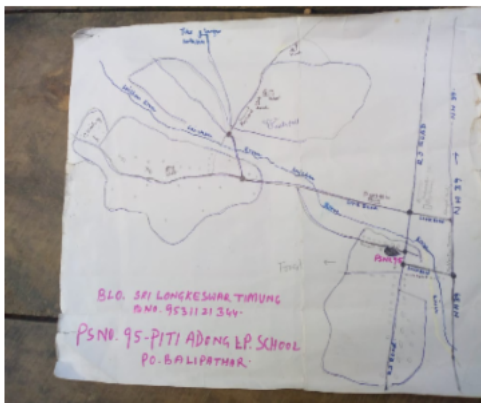

Nazri Naksha