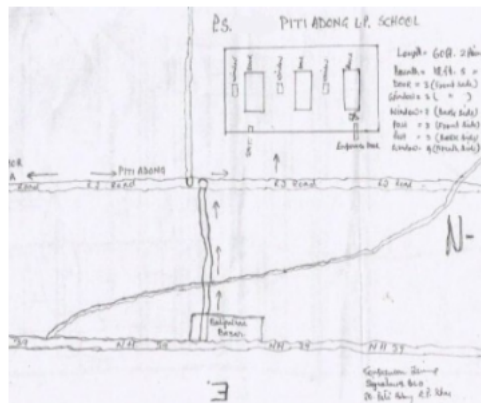

নিৰ্বাচক পঞ্জীয়ন বিষয়াৰ স্বাক্ষৰ

Nazri Naksha

Google Map View

Polling Station Building Front View

ভোটগ্ৰহন কেন্দ্ৰৰ সন্মুখৰ দৃশ্য

Cad View

Key MAP View

1 নাম : মঙল তেৰাং পিতাৰ নাম: ৰামাছিং তেৰাং ঘৰ নং : 1 বয়স : 68 লিঙ্গ : পুৰুষ	KZG7134567 ফটো উপলব্ধ	2 নাম : টোকা হাঞ্চেপী স্বামীৰ নাম: মঙল তেৰাং ঘৰ নং : 1 বয়স : 67 লিঙ্গ : মহিলা	KZG7134578 ফটো উপলব্ধ	3 নাম : হেমা তেৰাংপী পিতাৰ নাম: মঙল তেৰাং ঘৰ নং : 1 বয়স : 39 লিঙ্গ : মহিলা	KZG7134603 ফটো উপলব্ধ
4 নাম : অমৰ তেৰন পিতাৰ নাম: হৰেন তেৰন ঘৰ নং : 1 বয়স : 28 লিঙ্গ : পুৰুষ	KZG0458265 ফটো উপলব্ধ	5 নাম : লাংটুক হাঞ্চে পিতাৰ নাম: ৰঞ্জন হাঞ্চে ঘৰ নং : 1 বয়স : 27 লিঙ্গ : পুৰুষ	KZG0144907 ফটো উপলব্ধ	6 নাম : চ্যামুৰেল ৰংহাং পিতাৰ নাম: মাৰান ৰংহাং ঘৰ নং : 01 বয়স : 25 লিঙ্গ : পুৰুষ	KZG0244111 ফটো উপলব্ধ
7 নাম : ৰহিত তেৰাং পিতাৰ নাম: ছিং তেৰাং ঘৰ নং : 1 বয়স : 24 লিঙ্গ : পুৰুষ	KZG0387506 ফটো উপলব্ধ	8 নাম : কাংবুৰা হাঞ্চে পিতাৰ নাম: ছাৰ-এত্ হাঞ্চে ঘৰ নং : 2 বয়স : 48 লিঙ্গ : পুৰুষ	KZG7134625 ফটো উপলব্ধ	9 নাম : মালা হাঞ্চেপী পিতাৰ নাম: চাৰএত্ হাঞ্চে ঘৰ নং : 2 বয়স : 46 লিঙ্গ : মহিলা	KZG7134636 ফটো উপলব্ধ
10 নাম : ফুদাং তিমুংপী স্বামীৰ নাম: কংগুৰা হাঞ্চে ঘৰ নং : 2 বয়স : 36 লিঙ্গ : মহিলা	KZG7145586 ফটো উপলব্ধ	11 নাম : বীটিক ৰংহাংপী মাতৃৰ নাম: বাচাপী তেৰাংপী ঘৰ নং : 02 বয়স : 25 লিঙ্গ : মহিলা	KZG0244202 ফটো উপলব্ধ	12 নাম : জোনেশ হাঞ্চে পিতাৰ নাম: কাংবুৰা হাঞ্চে ঘৰ নং : 2 বয়স : 19 লিঙ্গ : পুৰুষ	EIZ0102863 ফটো উপলব্ধ
13 নাম : বাছাপী তিমুংপী স্বামীৰ নাম: চং তেৰাং ঘৰ নং : 3 বয়স : 60 লিঙ্গ : মহিলা	KZG7134658 ফটো উপলব্ধ	14 নাম : চং তেৰাং পিতাৰ নাম: ৰাম তেৰাং ঘৰ নং : 3 বয়স : 58 লিঙ্গ : পুৰুষ	KZG7134647 ফটো উপলব্ধ	15 নাম : মিনা তেৰাংপী স্বামীৰ নাম: জুৰেল ৰংপি ঘৰ নং : 3 বয়স : 42 লিঙ্গ : মহিলা	KZG7135515 ফটো উপলব্ধ
16 নাম : ৰাজ তেৰাং পিতাৰ নাম: চং তেৰাং ঘৰ নং : 3 বয়স : 37 লিঙ্গ : পুৰুষ	KZG7134681 ফটো উপলব্ধ	17 নাম : বন্তি তেৰাংপী পিতাৰ নাম: চং তেৰাং ঘৰ নং : 3 বয়স : 32 লিঙ্গ : মহিলা	KZG7145575 ফটো উপলব্ধ	18 নাম : আগস্তিন তেৰাং পিতাৰ নাম: চং তেৰাং ঘৰ নং : 3 বয়স : 25 লিঙ্গ : পুৰুষ	KZG1565415 ফটো উপলব্ধ
19 নাম : ক্ৰিষ্টিনা ৰোল্ফপী স্বামীৰ নাম: অগস্তিন ঘৰ নং : 3 বয়স : 21 লিঙ্গ : মহিলা	KZG1556513 ফটো উপলব্ধ	20 নাম : লংকিৰাম তেৰাং পিতাৰ নাম: ৰাম তেৰাং ঘৰ নং : 8 বয়স : 65 লিঙ্গ : পুৰুষ	KZG7134692 ফটো উপলব্ধ	21 নাম : কাদম তিমুংপী স্বামীৰ নাম: লংকিৰাম তেৰাং ঘৰ নং : 8 বয়স : 61 লিঙ্গ : মহিলা	KZG7134705 ফটো উপলব্ধ
22 নাম : ৰীতা তেৰাংপী পিতাৰ নাম: লংকিৰাম তেৰাং ঘৰ নং : 8 বয়স : 43 লিঙ্গ : মহিলা	KZG7134716 ফটো উপলব্ধ	23 নাম : বাবু তেৰাং পিতাৰ নাম: লংকিৰাম তেৰাং ঘৰ নং : 8 বয়স : 39 লিঙ্গ : পুৰুষ	KZG7134738 ফটো উপলব্ধ	24 নাম : চন্দ্ৰ তেৰাং পিতাৰ নাম: লংকি তেৰাং ঘৰ নং : 8 বয়স : 30 লিঙ্গ : পুৰুষ	KZG1531324 ফটো উপলব্ধ
25 নাম : সোন্জোয় তেৰাং পিতাৰ নাম: লোন্কিৰাম তেৰাং ঘৰ নং : 8 বয়স : 29 লিঙ্গ : পুৰুষ	KZG1531313 ফটো উপলব্ধ	26 নাম : ৰেংকা ৰংহাংপী পিতাৰ নাম: ৰাজেন ৰংহাং ঘৰ নং : 04 বয়স : 26 লিঙ্গ : মহিলা	KZG0244244 ফটো উপলব্ধ	27 নাম : নাম্বৰ তেৰাং পিতাৰ নাম: দমেন তেৰাং ঘৰ নং : 5 বয়স : 68 লিঙ্গ : পুৰুষ	KZG7134749 ফটো উপলব্ধ
28 নাম : কাতু কিলিংপী স্বামীৰ নাম: নাম্বৰ তেৰাং ঘৰ নং : 5 বয়স : 68 লিঙ্গ : মহিলা	KZG7134750 ফটো উপলব্ধ	29 নাম : ৰেলচন তেৰাং পিতাৰ নাম: নাম্বৰ তেৰাং ঘৰ নং : 5 বয়স : 44 লিঙ্গ : পুৰুষ	KZG7134761 ফটো উপলব্ধ	30 নাম : বাছাপী তিছপী স্বামীৰ নাম: ৰেলচন তেৰাং ঘৰ নং : 5 বয়স : 41 লিঙ্গ : মহিলা	KZG7134772 ফটো উপলব্ধ