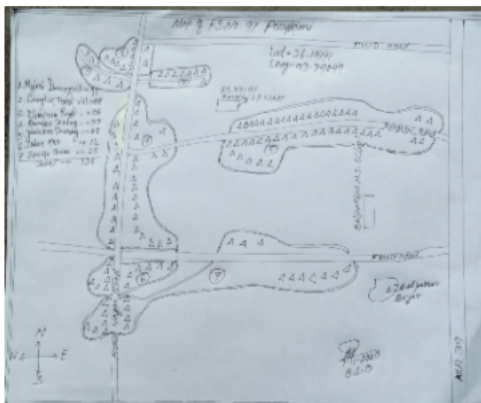

Nazri Naksha