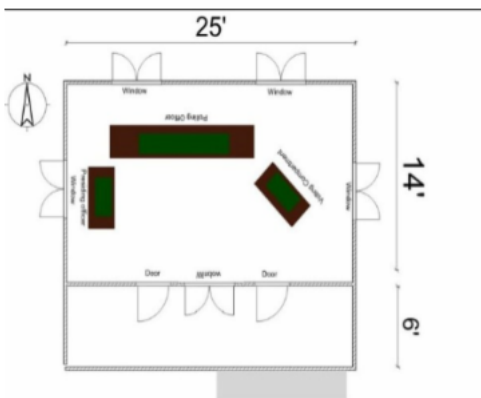

নিৰ্বাচক পঞ্জীয়ন বিষয়াৰ স্বাক্ষৰ

Nazri Naksha

Google Map View

Polling Station Building Front View

ভোটগ্ৰহন কেন্দ্ৰৰ সন্মুখৰ দৃশ্য

Cad View

Key MAP View

1 নাম : বিছ ইংতি পিতাৰ নাম: বফং ঘৰ নং : 1 বয়স : 55 লিঙ্গ : পুৰুষ	KZG7234562 ফটো উপলব্ধ	2 নাম : কাজক ইংতিপী পিতাৰ নাম: দোভিদ ইংতি ঘৰ নং : 1 বয়স : 32 লিঙ্গ : মহিলা	KZG7234584 ফটো উপলব্ধ	3 নাম : জুলি বেপী স্বামীৰ নাম: দৰচিং টকবি ঘৰ নং : 1 বয়স : 32 লিঙ্গ : মহিলা	KZG7234608 ফটো উপলব্ধ
4 নাম : চন্দ্ৰ হাঞ্চে পিতাৰ নাম: কামাৰ ঘৰ নং : 2 বয়স : 73 লিঙ্গ : পুৰুষ	KZG7234675 ফটো উপলব্ধ	5 নাম : হমছিৰা ৰংফাৰপী স্বামীৰ নাম: চন্দ্ৰ ঘৰ নং : 2 বয়স : 71 লিঙ্গ : মহিলা	KZG7234686 ফটো উপলব্ধ	6 নাম : বিদ্যা হাঞ্চে পিতাৰ নাম: চন্দ্ৰ ঘৰ নং : 2 বয়স : 53 লিঙ্গ : পুৰুষ	KZG7234697 ফটো উপলব্ধ
7 নাম : জেন হাঞ্চে পিতাৰ নাম: চন্দ্ৰ ঘৰ নং : 2 বয়স : 51 লিঙ্গ : পুৰুষ	KZG7234700 ফটো উপলব্ধ	8 নাম : কিষণ তৰংগ পিতাৰ নাম: বোৰাসিংহ তৰংগ ঘৰ নং : 02 বয়স : 44 লিঙ্গ : পুৰুষ	KZG1581156 ফটো উপলব্ধ	9 নাম : প্ৰেমি তাৰোপী স্বামীৰ নাম: বিদ্যা হাঞ্চে ঘৰ নং : 2 বয়স : 43 লিঙ্গ : মহিলা	KZG0045898 ফটো উপলব্ধ
10 নাম : লুনমিলি ৰংফাৰপী স্বামীৰ নাম: চুৰেন বে ঘৰ নং : 2 বয়স : 37 লিঙ্গ : মহিলা	KZG7234664 ফটো উপলব্ধ	11 নাম : সাবিত্ৰী তেৰনপী পিতাৰ নাম: বিদ্যাচিং তেৰন ঘৰ নং : 2 বয়স : 32 লিঙ্গ : মহিলা	KZG7234631 ফটো উপলব্ধ	12 নাম : ৰাচিং হাঞ্চে পিতাৰ নাম: চন্দ্ৰ হাঞ্চে ঘৰ নং : 2 বয়স : 31 লিঙ্গ : পুৰুষ	KZG7234653 ফটো উপলব্ধ
13 নাম : সীমা তেৰাংপী স্বামীৰ নাম: জীতেন তকবী ঘৰ নং : 2 বয়স : 31 লিঙ্গ : মহিলা	KZG7234620 ফটো উপলব্ধ	14 নাম : অঞ্জলি চিংনাৰ স্বামীৰ নাম: ৰাচিং হাঞ্চে ঘৰ নং : 2 বয়স : 26 লিঙ্গ : মহিলা	KZG0299982 ফটো উপলব্ধ	15 নাম : জগত তিমুং পিতাৰ নাম: মজাৰি ঘৰ নং : 3 বয়স : 63 লিঙ্গ : পুৰুষ	KZG7234711 ফটো উপলব্ধ
16 নাম : সিপসন তোকী পিতাৰ নাম: সাৰ এত তোকী ঘৰ নং : 03 বয়স : 62 লিঙ্গ : পুৰুষ	KZG1580661 ফটো উপলব্ধ	17 নাম : বাছাপি ইংতিপী স্বামীৰ নাম: জগত ঘৰ নং : 3 বয়স : 61 লিঙ্গ : মহিলা	KZG7234722 ফটো উপলব্ধ	18 নাম : ফদাং তিমুংপী পিতাৰ নাম: জগত ঘৰ নং : 3 বয়স : 44 লিঙ্গ : মহিলা	KZG7234733 ফটো উপলব্ধ
19 নাম : ৰছনা তেৰনপী স্বামীৰ নাম: বিছ তিমুং ঘৰ নং : 3 বয়স : 38 লিঙ্গ : মহিলা	KZG0452730 ফটো উপলব্ধ	20 নাম : বিছ তিমুং পিতাৰ নাম: জগত তিমুং ঘৰ নং : 3 বয়স : 37 লিঙ্গ : পুৰুষ	KZG7234744 ফটো উপলব্ধ	21 নাম : সমছিৰা তিমুংপী পিতাৰ নাম: জগত তিমুং ঘৰ নং : 3 বয়স : 29 লিঙ্গ : মহিলা	KZG0232884 ফটো উপলব্ধ
22 নাম : এলিচ তিমুংপী পিতাৰ নাম: জগত তিমুং ঘৰ নং : 3 বয়স : 26 লিঙ্গ : মহিলা	KZG0232850 ফটো উপলব্ধ	23 নাম : সোনিলা টেৰন পিতাৰ নাম: দিলীৰাম টেৰন ঘৰ নং : 3 বয়স : 23 লিঙ্গ : পুৰুষ	EI0126367 ফটো উপলব্ধ	24 নাম : দিলীৰাম তেৰন পিতাৰ নাম: এতপ ঘৰ নং : 8 বয়স : 73 লিঙ্গ : পুৰুষ	KZG7234766 ফটো উপলব্ধ
25 নাম : নিৰলা তেৰনপী পিতাৰ নাম: দিলীৰাম ঘৰ নং : 8 বয়স : 37 লিঙ্গ : মহিলা	KZG7234788 ফটো উপলব্ধ	26 নাম : চংজা তেৰন পিতাৰ নাম: দিলীৰাম তেৰন ঘৰ নং : 8 বয়স : 27 লিঙ্গ : পুৰুষ	KZG0243899 ফটো উপলব্ধ	27 নাম : সোশ্ৰুজা তৰংগ পিতাৰ নাম: ৰাজেশ তৰংগ ঘৰ নং : 4 বয়স : 21 লিঙ্গ : পুৰুষ	KZG1585330 ফটো উপলব্ধ
28 নাম : নৰেন তেৰাং পিতাৰ নাম: ৰংবং ঘৰ নং : 5 বয়স : 61 লিঙ্গ : পুৰুষ	KZG7234802 ফটো উপলব্ধ	29 নাম : কাজৰ তিমুংপী স্বামীৰ নাম: নৰেন ঘৰ নং : 5 বয়স : 58 লিঙ্গ : মহিলা	KZG7234813 ফটো উপলব্ধ	30 নাম : কাচেং তিচপী পিতাৰ নাম: চন্দ্ৰ ক্ৰ ঘৰ নং : 5 বয়স : 37 লিঙ্গ : পুৰুষ	KZG7234799 ফটো উপলব্ধ