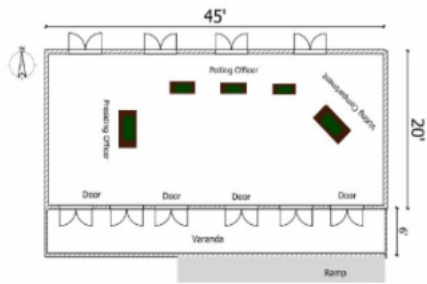

নিৰ্বাচক পঞ্জীয়ন বিষয়াৰ স্বাক্ষৰ

Nazri Naksha

Google Map View

Polling Station Building Front View

ভোটগ্ৰহন কেন্দ্ৰৰ সন্মুখৰ দৃশ্য

Cad View

Key MAP View

1 নাম : কাৰে টেৰনপী স্বামীৰ নাম: বিচ বংহাং ঘৰ নং : 1 বয়স : 78 লিঙ্গ : মহিলা	KZG2634573 ফটো উপলব্ধ	2 নাম : বৰ্মন বংহাং পিতাৰ নাম: বিচ বংহাং ঘৰ নং : 1 বয়স : 63 লিঙ্গ : পুৰুষ	KZG2634595 ফটো উপলব্ধ	3 নাম : কাৰেং বংহাংপী পিতাৰ নাম: বিছ বংহাং ঘৰ নং : 1 বয়স : 60 লিঙ্গ : মহিলা	KZG0129445 ফটো উপলব্ধ
4 নাম : তাদৌ ইংতিপী স্বামীৰ নাম: বৰ্মন বংহাং ঘৰ নং : 1 বয়স : 59 লিঙ্গ : মহিলা	KZG2634608 ফটো উপলব্ধ	5 নাম : মাৰিছ বংহাংপী পিতাৰ নাম: বিছ বংহাং ঘৰ নং : 1 বয়স : 45 লিঙ্গ : মহিলা	KZG0129536 ফটো উপলব্ধ	6 নাম : প্ৰবিন বংহাং পিতাৰ নাম: ব্ৰমন বংহাং ঘৰ নং : 1 বয়স : 40 লিঙ্গ : পুৰুষ	KZG2634620 ফটো উপলব্ধ
7 নাম : প্ৰীমা গাৰো স্বামীৰ নাম: প্ৰবীণ বংহাং ঘৰ নং : 1 বয়স : 40 লিঙ্গ : মহিলা	KZG2634653 ফটো উপলব্ধ	8 নাম : বাৰ্জেশ তাৰন পিতাৰ নাম: চাৰএট তেৰন ঘৰ নং : 1 বয়স : 35 লিঙ্গ : পুৰুষ	KZG2635430 ফটো উপলব্ধ	9 নাম : ললিতা বংহাংপী পিতাৰ নাম: বৰ্মন বংহাং ঘৰ নং : 1 বয়স : 34 লিঙ্গ : মহিলা	KZG0210781 ফটো উপলব্ধ
10 নাম : মাৰগ্ৰেত বংপিপী স্বামীৰ নাম: হাকিম বংফাৰ ঘৰ নং : 1 বয়স : 27 লিঙ্গ : মহিলা	KZG0369561 ফটো উপলব্ধ	11 নাম : চিৰা ক্ৰপী স্বামীৰ নাম: চাৰথে টেৰন ঘৰ নং : 2 বয়স : 80 লিঙ্গ : মহিলা	KZG2634697 ফটো উপলব্ধ	12 নাম : জয়ছিং তেৰন পিতাৰ নাম: চাৰথে টেৰন ঘৰ নং : 2 বয়স : 64 লিঙ্গ : পুৰুষ	KZG2634686 ফটো উপলব্ধ
13 নাম : অমফু তেৰাংপী স্বামীৰ নাম: জয়ছিং তেৰন ঘৰ নং : 2 বয়স : 58 লিঙ্গ : মহিলা	KZG2634700 ফটো উপলব্ধ	14 নাম : বাম টেৰন পিতাৰ নাম: চাৰথে টেৰন ঘৰ নং : 2 বয়স : 51 লিঙ্গ : পুৰুষ	KZG2634711 ফটো উপলব্ধ	15 নাম : মাণিকচন টেৰন পিতাৰ নাম: চাৰথে টেৰন ঘৰ নং : 2 বয়স : 46 লিঙ্গ : পুৰুষ	KZG2634744 ফটো উপলব্ধ
16 নাম : বীতা বংফাৰপী স্বামীৰ নাম: মালিক তেৰন ঘৰ নং : 2 বয়স : 44 লিঙ্গ : মহিলা	KZG2634766 ফটো উপলব্ধ	17 নাম : ফদং ক্ৰপী স্বামীৰ নাম: চাৰন তেৰন ঘৰ নং : 2 বয়স : 42 লিঙ্গ : মহিলা	KZG1511440 ফটো উপলব্ধ	18 নাম : প্ৰকাশ তেৰন পিতাৰ নাম: জয়চিং তেৰন ঘৰ নং : 2 বয়স : 36 লিঙ্গ : পুৰুষ	KZG2634777 ফটো উপলব্ধ
19 নাম : লিনাচ তেৰন পিতাৰ নাম: জয়চিং তেৰন ঘৰ নং : 2 বয়স : 26 লিঙ্গ : পুৰুষ	KZG0209742 ফটো উপলব্ধ	20 নাম : বিউতি বংফাৰপী স্বামীৰ নাম: বুৰা টেৰন ঘৰ নং : 3 বয়স : 68 লিঙ্গ : মহিলা	KZG2634799 ফটো উপলব্ধ	21 নাম : নাছন তেৰন পিতাৰ নাম: বুৰা টেৰন ঘৰ নং : 3 বয়স : 63 লিঙ্গ : পুৰুষ	KZG2634802 ফটো উপলব্ধ
22 নাম : খৰছিং তেৰন পিতাৰ নাম: বুৰা তেৰন ঘৰ নং : 3 বয়স : 61 লিঙ্গ : পুৰুষ	KZG2634824 ফটো উপলব্ধ	23 নাম : নন্দ টেৰন পিতাৰ নাম: বুৰা তেৰন ঘৰ নং : 3 বয়স : 59 লিঙ্গ : পুৰুষ	KZG2634835 ফটো উপলব্ধ	24 নাম : ছায়া টেৰন পিতাৰ নাম: বুৰা তেৰন ঘৰ নং : 3 বয়স : 55 লিঙ্গ : পুৰুষ	KZG2634846 ফটো উপলব্ধ
25 নাম : দেবিক ইংতিপী স্বামীৰ নাম: নাছন তেৰন ঘৰ নং : 3 বয়স : 48 লিঙ্গ : মহিলা	KZG2634813 ফটো উপলব্ধ	26 নাম : দেবীকা ইংতিপী স্বামীৰ নাম: নাৰচন তেৰন ঘৰ নং : 3 বয়স : 46 লিঙ্গ : মহিলা	KZG0136879 ফটো উপলব্ধ	27 নাম : জুহনা ইংটিপী স্বামীৰ নাম: নোন্দো তাৰন ঘৰ নং : 3 বয়স : 44 লিঙ্গ : মহিলা	KZG0570655 ফটো উপলব্ধ
28 নাম : বেবিকা ক্ৰুপি স্বামীৰ নাম: এন্দ্ৰীয় তেৰন ঘৰ নং : 3 বয়স : 37 লিঙ্গ : মহিলা	KZG2634880 ফটো উপলব্ধ	29 নাম : মীনা বেপী স্বামীৰ নাম: খৰছিং তেৰন ঘৰ নং : 3 বয়স : 34 লিঙ্গ : মহিলা	KZG2634891 ফটো উপলব্ধ	30 নাম : বহিলা তেৰনপী পিতাৰ নাম: বুড়া তেৰন ঘৰ নং : 3 বয়স : 34 লিঙ্গ : মহিলা	KZG0136986 ফটো উপলব্ধ