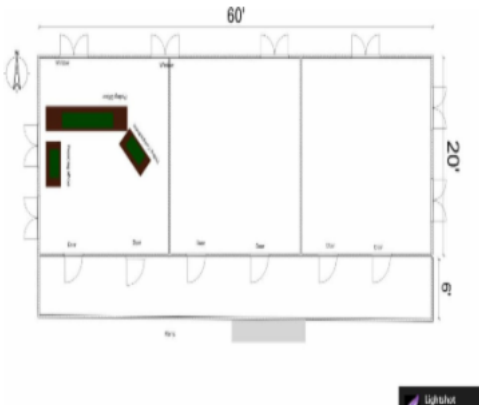

নিৰ্বাচক পঞ্জীয়ন বিষয়াৰ স্বাক্ষৰ

Nazri Naksha

Google Map View

Polling Station Building Front View

ভোটগ্ৰহন কেন্দ্ৰৰ সন্মুখৰ দৃশ্য

Cad View

Key MAP View

1 নাম : কাৰে হাঞ্চেপী স্বামীৰ নাম: ৰিছ ঘৰ নং : 1 বয়স : 69 লিঙ্গ : মহিলা	KZG2834948 ফটো উপলব্ধ	2 নাম : খিলিমেণ ফংচ পিতাৰ নাম: ৰিছ ঘৰ নং : 1 বয়স : 49 লিঙ্গ : মহিলা	KZG2834959 ফটো উপলব্ধ	3 নাম : ৰোচ ফাংচপী পিতাৰ নাম: ৰিছ ঘৰ নং : 1 বয়স : 47 লিঙ্গ : মহিলা	KZG2834971 ফটো উপলব্ধ
4 নাম : বেণ্টিং ফাংচ পিতাৰ নাম: ৰিছ ঘৰ নং : 1 বয়স : 45 লিঙ্গ : পুৰুষ	KZG2834982 ফটো উপলব্ধ	5 নাম : ফুদং তেৰাংপী স্বামীৰ নাম: খিলিমেণ ঘৰ নং : 1 বয়স : 44 লিঙ্গ : মহিলা	KZG2834960 ফটো উপলব্ধ	6 নাম : ৰবিনচন ফাংছ পিতাৰ নাম: ৰিছ ফাংছ ঘৰ নং : 1 বয়স : 41 লিঙ্গ : পুৰুষ	KZG2835009 ফটো উপলব্ধ
7 নাম : কুঘাণী চুমি স্বামীৰ নাম: বেণ্টিং ফাংছ ঘৰ নং : 01 বয়স : 41 লিঙ্গ : মহিলা	EIZ0149294 ফটো উপলব্ধ	8 নাম : ৰজনী হাঞ্চেপী স্বামীৰ নাম: ৱিলিয়াম ফাংচ ঘৰ নং : 1 বয়স : 31 লিঙ্গ : মহিলা	KZG0169508 ফটো উপলব্ধ	9 নাম : আন্লেশ ফংগেচা পিতাৰ নাম: ক্লিমেণ্ট ফংগেচা ঘৰ নং : 1 বয়স : 22 লিঙ্গ : পুৰুষ	KZG0423616 ফটো উপলব্ধ
10 নাম : ব্ৰনচন ফাংছ পিতাৰ নাম: বৰাচিৎ ঘৰ নং : 2 বয়স : 61 লিঙ্গ : পুৰুষ	KZG2835010 ফটো উপলব্ধ	11 নাম : জেংপি তেৰনপী স্বামীৰ নাম: ব্ৰনচন ঘৰ নং : 2 বয়স : 59 লিঙ্গ : মহিলা	KZG2835021 ফটো উপলব্ধ	12 নাম : ৰিউবেন ফাংছ পিতাৰ নাম: বৰাচিৎ ঘৰ নং : 2 বয়স : 50 লিঙ্গ : পুৰুষ	KZG2835032 ফটো উপলব্ধ
13 নাম : উনিকি ৰংপিপী স্বামীৰ নাম: ৰিউবেন ফাংচ ঘৰ নং : 2 বয়স : 42 লিঙ্গ : মহিলা	KZG2835043 ফটো উপলব্ধ	14 নাম : উইলিয়াম ফাংচ পিতাৰ নাম: ৰিছ ফাংছ ঘৰ নং : 2 বয়স : 41 লিঙ্গ : পুৰুষ	KZG2834993 ফটো উপলব্ধ	15 নাম : কুদিয়া ফাংচপি পিতাৰ নাম: ব্ৰনচন ফাংচ ঘৰ নং : 2 বয়স : 34 লিঙ্গ : মহিলা	KZG2835054 ফটো উপলব্ধ
16 নাম : থমচন ফাংচ পিতাৰ নাম: ব্ৰনচন ফাংচ ঘৰ নং : 2 বয়স : 29 লিঙ্গ : পুৰুষ	KZG2843961 ফটো উপলব্ধ	17 নাম : কাজক ফাংচপি পিতাৰ নাম: বৰচন ফাংচ ঘৰ নং : 02 বয়স : 27 লিঙ্গ : মহিলা	KZG0166116 ফটো উপলব্ধ	18 নাম : কাৰে ৰংহাংপী পিতাৰ নাম: চনচিৰাম ঘৰ নং : 3 বয়স : 58 লিঙ্গ : মহিলা	KZG2835076 ফটো উপলব্ধ
19 নাম : কামাং টকবিপী স্বামীৰ নাম: জিহু ৰংহাং ঘৰ নং : 3 বয়স : 51 লিঙ্গ : মহিলা	KZG2835101 ফটো উপলব্ধ	20 নাম : আৰৱিন ৰংহাং পিতাৰ নাম: চনচিৰাম ঘৰ নং : 3 বয়স : 40 লিঙ্গ : পুৰুষ	KZG2835087 ফটো উপলব্ধ	21 নাম : প্ৰিটম ৰংহাং পিতাৰ নাম: জিহু ৰংহাং ঘৰ নং : 3 বয়স : 29 লিঙ্গ : পুৰুষ	KZG0398784 ফটো উপলব্ধ
22 নাম : ডিপসন ৰোশংগ মাতৃৰ নাম: কমংগ তোক্ৰিপী ঘৰ নং : 03 বয়স : 23 লিঙ্গ : পুৰুষ	KZG0561670 ফটো উপলব্ধ	23 নাম : লতিকা ৰংহাংপী পিতাৰ নাম: জিহু ৰংহাং ঘৰ নং : 3 বয়স : 21 লিঙ্গ : মহিলা	KZG1581545 ফটো উপলব্ধ	24 নাম : অনোশ ৰংহাং পিতাৰ নাম: অৰৱীন ৰংহাং ঘৰ নং : 03 বয়স : 19 লিঙ্গ : পুৰুষ	EIZ0149369 ফটো উপলব্ধ
25 নাম : বাছাপী ফাংছপী স্বামীৰ নাম: চন্দ্ৰ লেকথে ঘৰ নং : 8 বয়স : 59 লিঙ্গ : মহিলা	KZG2835112 ফটো উপলব্ধ	26 নাম : ৰহেন লেকথে পিতাৰ নাম: চন্দ্ৰ লেকথে ঘৰ নং : 8 বয়স : 39 লিঙ্গ : পুৰুষ	KZG2835123 ফটো উপলব্ধ	27 নাম : ৱিলীনা ফাংচপী স্বামীৰ নাম: ৰহেন ঘৰ নং : 8 বয়স : 38 লিঙ্গ : মহিলা	KZG2835145 ফটো উপলব্ধ
28 নাম : চুনিল লেকথে পিতাৰ নাম: চন্দ্ৰ লেকথে ঘৰ নং : 8 বয়স : 37 লিঙ্গ : পুৰুষ	KZG2835134 ফটো উপলব্ধ	29 নাম : কমল লেকথে পিতাৰ নাম: চন্দ্ৰ লেকথে ঘৰ নং : 8 বয়স : 32 লিঙ্গ : পুৰুষ	KZG0369439 ফটো উপলব্ধ	30 নাম : ৰেণকা ইংতিপী স্বামীৰ নাম: কমল লেকথে ঘৰ নং : 8 বয়স : 31 লিঙ্গ : মহিলা	KZG0340240 ফটো উপলব্ধ