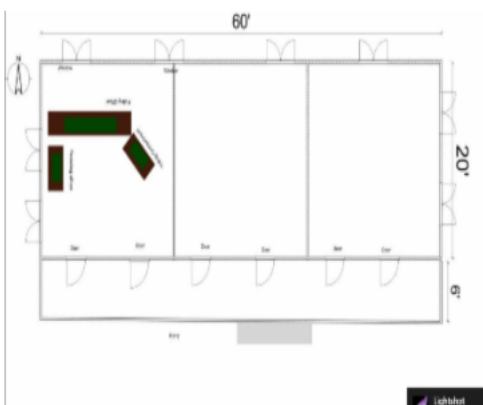

নিৰ্বাচক পঞ্জীয়ন বিষয়াৰ স্বাক্ষৰ

Nazri Naksha

Google Map View

Polling Station Building Front View

ভোটগ্ৰহন কেন্দ্ৰৰ সন্মুখৰ দৃশ্য

Cad View

Key MAP View

1 নাম : কেংৰাগা বেংমা পিতাৰ নাম: ইনটেংগা বেংমা ঘৰ নং : ১ বয়স : 29 লিঙ্গ : পুৰুষ	KZG3742674 ফটো উপলব্ধ	2 নাম : চেমেনফি বেংমা স্বামীৰ নাম: ছোবেনিংল বেংমা ঘৰ নং : ৫ বয়স : 66 লিঙ্গ : মহিলা	KZG3734701 ফটো উপলব্ধ	3 নাম : ছোৰেনীলো এন বেংমা পিতাৰ নাম: টেগিবে এন বেংমা ঘৰ নং : ৫ বয়স : 45 লিঙ্গ : পুৰুষ	KZG3734698 ফটো উপলব্ধ
4 নাম : চকলো বেংমা পিতাৰ নাম: তেগিবে বেংমা ঘৰ নং : ৫ বয়স : 32 লিঙ্গ : পুৰুষ	KZG3734767 ফটো উপলব্ধ	5 নাম : আছিনো ন্যেনথাং বেংমা পিতাৰ নাম: থমাছ ন্যেনথাং বেংমা ঘৰ নং : ৫ বয়স : 28 লিঙ্গ : পুৰুষ	KZG0506964 ফটো উপলব্ধ	E 6 নাম : থমাছ বেংমা পিতাৰ নাম: এলাৰিলো ঘৰ নং : ৫ বয়স : 74 লিঙ্গ : পুৰুষ	KZG3734778 ফটো উপলব্ধ
7 নাম : গুবাটিলো বেংমা পিতাৰ নাম: থমাছ বেংমা ঘৰ নং : ৫ বয়স : 39 লিঙ্গ : পুৰুষ	KZG3734789 ফটো উপলব্ধ	8 নাম : গুবাহিলো বেংমা পিতাৰ নাম: থমাছ বেংমা ঘৰ নং : ৫ বয়স : 37 লিঙ্গ : পুৰুষ	KZG3734790 ফটো উপলব্ধ	9 নাম : এনচোগা বেংমা পিতাৰ নাম: হংহুবে ঘৰ নং : ৬ বয়স : 62 লিঙ্গ : পুৰুষ	KZG3734803 ফটো উপলব্ধ
10 নাম : চেমালে বেংমা স্বামীৰ নাম: এনচোগা বেংমা ঘৰ নং : ৬ বয়স : 59 লিঙ্গ : মহিলা	KZG3734814 ফটো উপলব্ধ	11 নাম : ইলিলে বেংমা পিতাৰ নাম: এচুগা বেংমা ঘৰ নং : ৬ বয়স : 35 লিঙ্গ : মহিলা	KZG3734836 ফটো উপলব্ধ	12 নাম : বেপিগা ন্যেনথাং বেংমা পিতাৰ নাম: এনচোগা ন্যেনথাং বেংমা ঘৰ নং : ৬ বয়স : 30 লিঙ্গ : পুৰুষ	KZG0481119 ফটো উপলব্ধ
13 নাম : খানো বেংমা পিতাৰ নাম: হেফেগা ঘৰ নং : ৮ বয়স : 71 লিঙ্গ : পুৰুষ	KZG3734870 ফটো উপলব্ধ	14 নাম : চানছিলে বেংমা স্বামীৰ নাম: খানো বেংমা ঘৰ নং : ৮ বয়স : 64 লিঙ্গ : মহিলা	KZG3734881 ফটো উপলব্ধ	15 নাম : চোৰেংগা বেংমা পিতাৰ নাম: খানো বেংমা ঘৰ নং : ৮ বয়স : 50 লিঙ্গ : পুৰুষ	KZG3734938 ফটো উপলব্ধ
16 নাম : আইতি বেংমা স্বামীৰ নাম: চুবেংগা বেংমা ঘৰ নং : ৮ বয়স : 44 লিঙ্গ : মহিলা	KZG3734949 ফটো উপলব্ধ	17 নাম : কেনচেনিয়ে বেংমা পিতাৰ নাম: খানো ঘৰ নং : ৮ বয়স : 40 লিঙ্গ : পুৰুষ	KZG3734916 ফটো উপলব্ধ	18 নাম : হেমবেল বেংমা স্বামীৰ নাম: জছেল বেংমা ঘৰ নং : ৮ বয়স : 39 লিঙ্গ : মহিলা	KZG3734905 ফটো উপলব্ধ
19 নাম : ইহনেন বেংমা পিতাৰ নাম: খায়ু বেংমা ঘৰ নং : 8 বয়স : 39 লিঙ্গ : পুৰুষ	KZG3734961 ফটো উপলব্ধ	20 নাম : গুবাখানো বেংমা পিতাৰ নাম: খানো ঘৰ নং : ৮ বয়স : 38 লিঙ্গ : পুৰুষ	KZG3734927 ফটো উপলব্ধ	21 নাম : চাৰালে বেংমা পিতাৰ নাম: খানু বেংমা ঘৰ নং : ৮ বয়স : 32 লিঙ্গ : মহিলা	KZG3734972 ফটো উপলব্ধ
22 নাম : মৰিয়ম বেংমা পিতাৰ নাম: খানো বেংমা ঘৰ নং : ৮ বয়স : 31 লিঙ্গ : মহিলা	KZG3734983 ফটো উপলব্ধ	23 নাম : জফেদ বেংমা পিতাৰ নাম: ছোৰেংগা বেংমা ঘৰ নং : ৮ বয়স : 30 লিঙ্গ : পুৰুষ	KZG0481259 ফটো উপলব্ধ	24 নাম : গুৰেনচেন বেংমা পিতাৰ নাম: ছোৰেংগা বেংমা ঘৰ নং : ৮ বয়স : 26 লিঙ্গ : পুৰুষ	KZG0481234 ফটো উপলব্ধ
25 নাম : জজেন্স বেংমা পিতাৰ নাম: চোৰেংগা বেংমা ঘৰ নং : ৮ বয়স : 25 লিঙ্গ : পুৰুষ	KZG0478339 ফটো উপলব্ধ	26 নাম : অহলে ন বেংমা পিতাৰ নাম: জোসলো ন বেংমা ঘৰ নং : ৮ বয়স : 20 লিঙ্গ : মহিলা	EIZ0005595 ফটো উপলব্ধ	27 নাম : শেন্যেন ন বেংমা পিতাৰ নাম: জোসলো ন বেংমা ঘৰ নং : ৮ বয়স : 20 লিঙ্গ : মহিলা	EIZ0058354 ফটো উপলব্ধ
28 নাম : জছেল বেংমা পিতাৰ নাম: খানো বেংমা ঘৰ নং : ৮ বয়স : 39 লিঙ্গ : পুৰুষ	KZG3734892 ফটো উপলব্ধ	E 29 নাম : বানী বেংমা পিতাৰ নাম: খোঁগা ঘৰ নং : ৯ বয়স : 69 লিঙ্গ : মহিলা	KZG3734994 ফটো উপলব্ধ	30 নাম : চাফিলে বেংমা মাতৃৰ নাম: বানী ঘৰ নং : ৯ বয়স : 54 লিঙ্গ : মহিলা	KZG3735000 ফটো উপলব্ধ