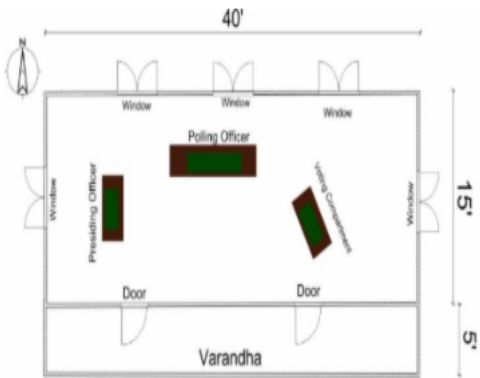

নিৰ্বাচক পঞ্জীয়ন বিষয়াৰ স্বাক্ষৰ

Nazri Naksha

Google Map View

Polling Station Building Front View

ভোটগ্ৰহন কেন্দ্ৰৰ সন্মুখৰ দৃশ্য

Cad View

Key MAP View

1 নাম : মনু গোৱালা পিতাৰ নাম: ভৰমৰি ঘৰ নং : 1 বয়স : 57 লিঙ্গ : পুৰুষ	KZG3141853 ফটো উপলব্ধ	2 নাম : ববী গোৱালা স্বামীৰ নাম: মনু গোৱালা ঘৰ নং : 1 বয়স : 54 লিঙ্গ : মহিলা	KZG3141864 ফটো উপলব্ধ	3 নাম : অমীট সোবোৰ পিতাৰ নাম: জগ চৰৰ ঘৰ নং : 1 বয়স : 25 লিঙ্গ : পুৰুষ	KZG0364646 ফটো উপলব্ধ
4 নাম : চুক্ৰো চাঁওৰা পিতাৰ নাম: জগেশ্বৰ ঘৰ নং : 2 বয়স : 54 লিঙ্গ : পুৰুষ	KZG3141875 ফটো উপলব্ধ	5 নাম : জেতুকী চাউৰা পিতাৰ নাম: চুক্ৰো ঘৰ নং : 2 বয়স : 39 লিঙ্গ : মহিলা	KZG3141897 ফটো উপলব্ধ	6 নাম : গোলাপী চাঁওৰা পিতাৰ নাম: জুগেশ্বৰ ঘৰ নং : 2 বয়স : 37 লিঙ্গ : মহিলা	KZG3141886 ফটো উপলব্ধ
7 নাম : জয়লাল গোৱালা পিতাৰ নাম: ভৰথৰী ঘৰ নং : 9 বয়স : 51 লিঙ্গ : পুৰুষ	KZG3141933 ফটো উপলব্ধ	8 নাম : পাদম গোৱালা স্বামীৰ নাম: জয়লাল ঘৰ নং : 9 বয়স : 39 লিঙ্গ : মহিলা	KZG3141911 ফটো উপলব্ধ	9 নাম : চন্দৰচাই গোৱালা পিতাৰ নাম: আসাম লাল ঘৰ নং : 8 বয়স : 61 লিঙ্গ : পুৰুষ	KZG3141944 ফটো উপলব্ধ
10 নাম : জৰম মুণ্ডা পিতাৰ নাম: সৈমন মুণ্ডা ঘৰ নং : 04 বয়স : 39 লিঙ্গ : পুৰুষ	KZG1586072 ফটো উপলব্ধ	11 নাম : মৌচুমী গোৱালা পিতাৰ নাম: চন্দৰচাই ঘৰ নং : 8 বয়স : 35 লিঙ্গ : মহিলা	KZG3141955 ফটো উপলব্ধ	12 নাম : কুপা চুৰিন পিতাৰ নাম: দাউদ চুৰিন ঘৰ নং : 8 বয়স : 27 লিঙ্গ : মহিলা	KZG0351528 ফটো উপলব্ধ
13 নাম : জগন্তি চাঁওৰা স্বামীৰ নাম: জুগেন ঘৰ নং : 5 বয়স : 71 লিঙ্গ : মহিলা	KZG3141988 ফটো উপলব্ধ	14 নাম : জগ চাঁওৰা পিতাৰ নাম: জুগেন ঘৰ নং : 5 বয়স : 57 লিঙ্গ : পুৰুষ	KZG3141966 ফটো উপলব্ধ	15 নাম : ইলিনা চাউৰা স্বামীৰ নাম: জগ ঘৰ নং : 5 বয়স : 51 লিঙ্গ : মহিলা	KZG3141977 ফটো উপলব্ধ
16 নাম : সনাৰাম তাতি পিতাৰ নাম: ৰামচন্দ্ৰ ঘৰ নং : 9 বয়স : 64 লিঙ্গ : পুৰুষ	KZG3141999 ফটো উপলব্ধ	17 নাম : মলিনা তাতি স্বামীৰ নাম: সনাৰাম ঘৰ নং : 9 বয়স : 61 লিঙ্গ : মহিলা	KZG3142005 ফটো উপলব্ধ	18 নাম : বিমান তাতি পিতাৰ নাম: সনাৰাম ঘৰ নং : 9 বয়স : 41 লিঙ্গ : পুৰুষ	KZG3142016 ফটো উপলব্ধ
19 নাম : ৰায়মনি তাতি স্বামীৰ নাম: বিমান তাতি ঘৰ নং : 9 বয়স : 39 লিঙ্গ : মহিলা	KZG3142027 ফটো উপলব্ধ	20 নাম : হিমান তাতি পিতাৰ নাম: সনাৰাম ঘৰ নং : 9 বয়স : 37 লিঙ্গ : পুৰুষ	KZG3142038 ফটো উপলব্ধ	21 নাম : শিবানী তাতি পিতাৰ নাম: সোনাৰাম তাতি ঘৰ নং : 9 বয়স : 33 লিঙ্গ : মহিলা	KZG0162818 ফটো উপলব্ধ
22 নাম : পবিত্ৰ তাতি পিতাৰ নাম: সোনাৰাম তাতি ঘৰ নং : 9 বয়স : 31 লিঙ্গ : পুৰুষ	KZG0162875 ফটো উপলব্ধ	23 নাম : শ্ৰীমতী কুমাৰ স্বামীৰ নাম: ভিকু ঘৰ নং : 8 বয়স : 74 লিঙ্গ : মহিলা	KZG3142061 ফটো উপলব্ধ	24 নাম : লবিন কুমাৰ পিতাৰ নাম: ভিকু ঘৰ নং : 8 বয়স : 60 লিঙ্গ : পুৰুষ	KZG3142049 ফটো উপলব্ধ
25 নাম : কলদিয়া কুমাৰ স্বামীৰ নাম: লবিন ঘৰ নং : 8 বয়স : 57 লিঙ্গ : মহিলা	KZG3142050 ফটো উপলব্ধ	26 নাম : অজীত কুমাৰ পিতাৰ নাম: লোবান কুমাৰ ঘৰ নং : 08 বয়স : 25 লিঙ্গ : পুৰুষ	KZG1583855 ফটো উপলব্ধ	27 নাম : ৰুপালি বোৰাঙ্গক স্বামীৰ নাম: অজীত কুমাৰ ঘৰ নং : 08 বয়স : 22 লিঙ্গ : মহিলা	KZG1583863 ফটো উপলব্ধ
28 নাম : বুক নায়ক স্বামীৰ নাম: সুৰেন ঘৰ নং : 9 বয়স : 67 লিঙ্গ : মহিলা	KZG3142083 ফটো উপলব্ধ	29 নাম : ৰাজেন গোৱালা পিতাৰ নাম: সুৰেন ঘৰ নং : 9 বয়স : 39 লিঙ্গ : পুৰুষ	KZG3142094 ফটো উপলব্ধ	30 নাম : বীনা গোৱালা স্বামীৰ নাম: ৰাজেন গোৱালা ঘৰ নং : 9 বয়স : 37 লিঙ্গ : মহিলা	KZG3142107 ফটো উপলব্ধ