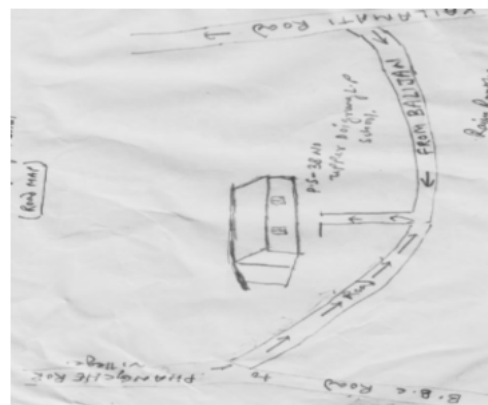

নিৰ্বাচক পঞ্জীয়ন বিষয়াৰ স্বাক্ষৰ

Nazri Naksha

Google Map View

Polling Station Building Front View

ভোটগ্ৰহন কেন্দ্ৰৰ সন্মুখৰ দৃশ্য

Cad View

Key MAP View

1 নাম : মনু গোৱালা পিতাৰ নাম: ভৰমৰি ঘৰ নং : 1 বয়স : 57 লিঙ্গ : পুৰুষ	KZG3141853 ফটো উপলব্ধ	2 নাম : ববী গোৱালা স্বামীৰ নাম: মনু গোৱালা ঘৰ নং : 1 বয়স : 54 লিঙ্গ : মহিলা	KZG3141864 ফটো উপলব্ধ	3 নাম : অমীট সোবোৰ পিতাৰ নাম: জগ চৰৰ ঘৰ নং : 1 বয়স : 25 লিঙ্গ : পুৰুষ	KZG0364646 ফটো উপলব্ধ
4 নাম : চুক্ৰো চাঁওৰা পিতাৰ নাম: জগেশ্বৰ ঘৰ নং : 2 বয়স : 54 লিঙ্গ : পুৰুষ	KZG3141875 ফটো উপলব্ধ	5 নাম : জেতুকী চাউৰা পিতাৰ নাম: চুক্ৰো ঘৰ নং : 2 বয়স : 39 লিঙ্গ : মহিলা	KZG3141897 ফটো উপলব্ধ	6 নাম : গোলাপী চাঁওৰা পিতাৰ নাম: জুগেশ্বৰ ঘৰ নং : 2 বয়স : 37 লিঙ্গ : মহিলা	KZG3141886 ফটো উপলব্ধ
7 নাম : জয়লাল গোৱালা পিতাৰ নাম: ভৰথৰী ঘৰ নং : 9 বয়স : 51 লিঙ্গ : পুৰুষ	KZG3141933 ফটো উপলব্ধ	8 নাম : পাদম গোৱালা স্বামীৰ নাম: জয়লাল ঘৰ নং : 9 বয়স : 39 লিঙ্গ : মহিলা	KZG3141911 ফটো উপলব্ধ	9 নাম : চন্দৰচাই গোৱালা পিতাৰ নাম: আসাম লাল ঘৰ নং : 8 বয়স : 61 লিঙ্গ : পুৰুষ	KZG3141944 ফটো উপলব্ধ
10 নাম : জৰম মুণ্ডা পিতাৰ নাম: সৈমন মুণ্ডা ঘৰ নং : 04 বয়স : 39 লিঙ্গ : পুৰুষ	KZG1586072 ফটো উপলব্ধ	11 নাম : মৌচুমী গোৱালা পিতাৰ নাম: চন্দৰচাই ঘৰ নং : 8 বয়স : 35 লিঙ্গ : মহিলা	KZG3141955 ফটো উপলব্ধ	12 নাম : কুপা চুৰিন পিতাৰ নাম: দাউদ চুৰিন ঘৰ নং : 8 বয়স : 27 লিঙ্গ : মহিলা	KZG0351528 ফটো উপলব্ধ
13 নাম : জগন্তি চাঁওৰা স্বামীৰ নাম: জুগেন ঘৰ নং : 5 বয়স : 71 লিঙ্গ : মহিলা	KZG3141988 ফটো উপলব্ধ	14 নাম : জগ চাঁওৰা পিতাৰ নাম: জুগেন ঘৰ নং : 5 বয়স : 57 লিঙ্গ : পুৰুষ	KZG3141966 ফটো উপলব্ধ	15 নাম : ইলিনা চাউৰা স্বামীৰ নাম: জগ ঘৰ নং : 5 বয়স : 51 লিঙ্গ : মহিলা	KZG3141977 ফটো উপলব্ধ
16 নাম : সনাৰাম তাতি পিতাৰ নাম: ৰামচন্দ্ৰ ঘৰ নং : 9 বয়স : 64 লিঙ্গ : পুৰুষ	KZG3141999 ফটো উপলব্ধ	17 নাম : মলিনা তাতি স্বামীৰ নাম: সনাৰাম ঘৰ নং : 9 বয়স : 61 লিঙ্গ : মহিলা	KZG3142005 ফটো উপলব্ধ	18 নাম : বিমান তাতি পিতাৰ নাম: সনাৰাম ঘৰ নং : 9 বয়স : 41 লিঙ্গ : পুৰুষ	KZG3142016 ফটো উপলব্ধ
19 নাম : ৰায়মনি তাতি স্বামীৰ নাম: বিমান তাতি ঘৰ নং : 9 বয়স : 39 লিঙ্গ : মহিলা	KZG3142027 ফটো উপলব্ধ	20 নাম : হিমান তাতি পিতাৰ নাম: সনাৰাম ঘৰ নং : 9 বয়স : 37 লিঙ্গ : পুৰুষ	KZG3142038 ফটো উপলব্ধ	21 নাম : শিবানী তাতি পিতাৰ নাম: সোনাৰাম তাতি ঘৰ নং : 9 বয়স : 33 লিঙ্গ : মহিলা	KZG0162818 ফটো উপলব্ধ
22 নাম : পবিত্ৰ তাতি পিতাৰ নাম: সোনাৰাম তাতি ঘৰ নং : 9 বয়স : 31 লিঙ্গ : পুৰুষ	KZG0162875 ফটো উপলব্ধ	23 নাম : শ্ৰীমতী কুমাৰ স্বামীৰ নাম: ভিকু ঘৰ নং : 8 বয়স : 74 লিঙ্গ : মহিলা	KZG3142061 ফটো উপলব্ধ	24 নাম : লবিন কুমাৰ পিতাৰ নাম: ভিকু ঘৰ নং : 8 বয়স : 60 লিঙ্গ : পুৰুষ	KZG3142049 ফটো উপলব্ধ
25 নাম : কলদিয়া কুমাৰ স্বামীৰ নাম: লবিন ঘৰ নং : 8 বয়স : 57 লিঙ্গ : মহিলা	KZG3142050 ফটো উপলব্ধ	26 নাম : অজীত কুমাৰ পিতাৰ নাম: লোবান কুমাৰ ঘৰ নং : 08 বয়স : 25 লিঙ্গ : পুৰুষ	KZG1583855 ফটো উপলব্ধ	27 নাম : ৰুপালি বোৰাঙ্গক স্বামীৰ নাম: অজীত কুমাৰ ঘৰ নং : 08 বয়স : 22 লিঙ্গ : মহিলা	KZG1583863 ফটো উপলব্ধ
28 নাম : বুক নায়ক স্বামীৰ নাম: সুৰেন ঘৰ নং : 9 বয়স : 67 লিঙ্গ : মহিলা	KZG3142083 ফটো উপলব্ধ	29 নাম : ৰাজেন গোৱালা পিতাৰ নাম: সুৰেন ঘৰ নং : 9 বয়স : 39 লিঙ্গ : পুৰুষ	KZG3142094 ফটো উপলব্ধ	30 নাম : বীনা গোৱালা স্বামীৰ নাম: ৰাজেন গোৱালা ঘৰ নং : 9 বয়স : 37 লিঙ্গ : মহিলা	KZG3142107 ফটো উপলব্ধ