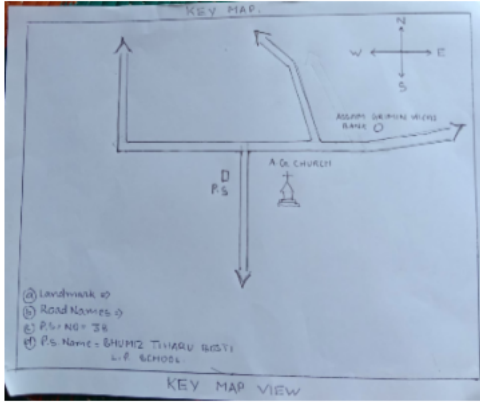

Nazri Naksha