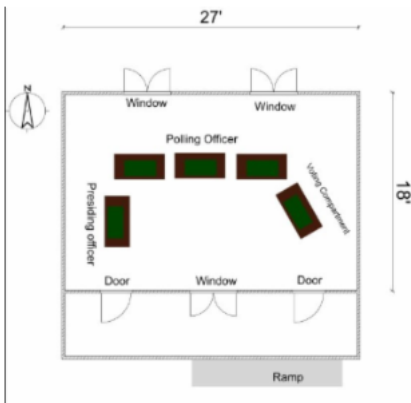

নিৰ্বাচক পঞ্জীয়ন বিষয়াৰ স্বাক্ষৰ

Nazri Naksha

Google Map View

Polling Station Building Front View

ভোটগ্ৰহন কেন্দ্ৰৰ সন্মুখৰ দৃশ্য

Cad View

Key MAP View

1 নাম : আছবেংন বেংমা পিতাৰ নাম: জিচংন বেংমা ঘৰ নং : ১ বয়স : 67 লিঙ্গ : পুৰুষ	KZG3434568 ফটো উপলব্ধ	2 নাম : মোবালে বেংমা স্বামীৰ নাম: আছবেংন বেংমা ঘৰ নং : ১ বয়স : 64 লিঙ্গ : মহিলা	KZG3434579 ফটো উপলব্ধ	3 নাম : বৰাট বেংমা পিতাৰ নাম: জিচং ঘৰ নং : ১ বয়স : 60 লিঙ্গ : পুৰুষ	KZG3434580 ফটো উপলব্ধ
4 নাম : নাংলে বেংমা স্বামীৰ নাম: বৰাট বেংমা ঘৰ নং : ১ বয়স : 52 লিঙ্গ : মহিলা	KZG3434591 ফটো উপলব্ধ	5 নাম : লানো বেংমা পিতাৰ নাম: আছবেংন ঘৰ নং : ১ বয়স : 43 লিঙ্গ : পুৰুষ	KZG3434604 ফটো উপলব্ধ	6 নাম : টোচি বেংমা পিতাৰ নাম: আছবেং ঘৰ নং : ১ বয়স : 41 লিঙ্গ : পুৰুষ	KZG3434615 ফটো উপলব্ধ
7 নাম : লগুবো বেংমা পিতাৰ নাম: বৰাট বেংমা ঘৰ নং : ০১ বয়স : 27 লিঙ্গ : পুৰুষ	KZG0000265 ফটো উপলব্ধ	8 নাম : ন্যোশ্বেল জিশীংগ বেংমা পিতাৰ নাম: বোবাট জিশীংগ বেংমা ঘৰ নং : 1 বয়স : 21 লিঙ্গ : মহিলা	EIZ0007302 ফটো উপলব্ধ	9 নাম : মাৰগা বেংমা পিতাৰ নাম: কাবেতো বেংমা ঘৰ নং : ২ বয়স : 49 লিঙ্গ : পুৰুষ	KZG3434659 ফটো উপলব্ধ
10 নাম : ছেংছুলে বেংমা পিতাৰ নাম: কাবেতো বেংমা ঘৰ নং : ২ বয়স : 47 লিঙ্গ : মহিলা	KZG3434660 ফটো উপলব্ধ	11 নাম : দেভিদ বেংমা পিতাৰ নাম: কাবেতু বেংমা ঘৰ নং : ২ বয়স : 39 লিঙ্গ : পুৰুষ	KZG3434671 ফটো উপলব্ধ	12 নাম : আহলি চুমি পিতাৰ নাম: মেৰগা বেংমা ঘৰ নং : ২ বয়স : 33 লিঙ্গ : মহিলা	KZG3434682 ফটো উপলব্ধ
13 নাম : হংছেনবে বেংমা পিতাৰ নাম: কাবেতো বেংমা ঘৰ নং : ৩ বয়স : 57 লিঙ্গ : পুৰুষ	KZG3434693 ফটো উপলব্ধ	14 নাম : বিনালে বেংমা স্বামীৰ নাম: হংছংবে বেংমা ঘৰ নং : ৩ বয়স : 51 লিঙ্গ : মহিলা	KZG3434706 ফটো উপলব্ধ	15 নাম : আলিমা বেংমা পিতাৰ নাম: হংছংবে বেংমা ঘৰ নং : ৩ বয়স : 32 লিঙ্গ : মহিলা	KZG3434739 ফটো উপলব্ধ
16 নাম : মোৰথাং জিছিং বেংমা পিতাৰ নাম: হনিম বেংমা ঘৰ নং : ৩ বয়স : 32 লিঙ্গ : পুৰুষ	KZG3434717 ফটো উপলব্ধ	17 নাম : কানিংল জিচিং বেংমা পিতাৰ নাম: হনিচনবে বেংমা ঘৰ নং : ০৩ বয়স : 28 লিঙ্গ : পুৰুষ	KZG0000968 ফটো উপলব্ধ	18 নাম : গুৰাথাংল জিচিং বেংমা পিতাৰ নাম: হনিচনবে বেংমা ঘৰ নং : ০৩ বয়স : 27 লিঙ্গ : পুৰুষ	KZG0001057 ফটো উপলব্ধ
19 নাম : ন্তুৱেনশ্বেং জিছিং বেংমা পিতাৰ নাম: হনিশ্বেংবে বেংমা ঘৰ নং : 3 বয়স : 22 লিঙ্গ : পুৰুষ	KZG1581834 ফটো উপলব্ধ	20 নাম : খোৰাং বেংমা পিতাৰ নাম: হনিমো বেংমা ঘৰ নং : ৩ গ বয়স : 28 লিঙ্গ : পুৰুষ	KZG0072538 ফটো উপলব্ধ	21 নাম : জেকী জে বেংমা পিতাৰ নাম: হোনিমো বেংমা ঘৰ নং : ৩ গ বয়স : 26 লিঙ্গ : মহিলা	KZG0224642 ফটো উপলব্ধ
22 নাম : হনিম বেংমা পিতাৰ নাম: কাবেতো ঘৰ নং : ৩ গ বয়স : 61 লিঙ্গ : পুৰুষ	KZG3434795 ফটো উপলব্ধ	23 নাম : ইংছিংথাং বেংমা পিতাৰ নাম: কাবেতো বেংমা ঘৰ নং : ৩ ক বয়স : 59 লিঙ্গ : পুৰুষ	KZG3434751 ফটো উপলব্ধ	24 নাম : চিংল বেংমা পিতাৰ নাম: পনেন্দ বেংমা ঘৰ নং : ৩ খ বয়স : 58 লিঙ্গ : পুৰুষ	KZG3434773 ফটো উপলব্ধ
25 নাম : আকালে বেংমা স্বামীৰ নাম: ইংছিংথাং বেংমা ঘৰ নং : ৩ ক বয়স : 57 লিঙ্গ : মহিলা	KZG3434762 ফটো উপলব্ধ	26 নাম : আৰাংলে বেংমা স্বামীৰ নাম: হনিম বেংমা ঘৰ নং : ৩ গ বয়স : 56 লিঙ্গ : মহিলা	KZG3434808 ফটো উপলব্ধ	27 নাম : ইংজিলে বেংমা স্বামীৰ নাম: চিংল বেংমা ঘৰ নং : ৩ খ বয়স : 51 লিঙ্গ : মহিলা	KZG3434784 ফটো উপলব্ধ
28 নাম : আন্দ বেংমা পিতাৰ নাম: ইংছিংথাং বেংমা ঘৰ নং : ৩ ক বয়স : 32 লিঙ্গ : পুৰুষ	KZG3434740 ফটো উপলব্ধ	29 নাম : থিঅফিলাচ জিচিং বেংমা পিতাৰ নাম: নাচেনথাং বেংমা ঘৰ নং : ৩ ক বয়স : 29 লিঙ্গ : পুৰুষ	KZG3441609 ফটো উপলব্ধ	30 নাম : হুনছেনল জিছিং বেংমা পিতাৰ নাম: পনেন্দ জিছিং বেংমা ঘৰ নং : 8 বয়স : 41 লিঙ্গ : পুৰুষ	KZG3434831 ফটো উপলব্ধ