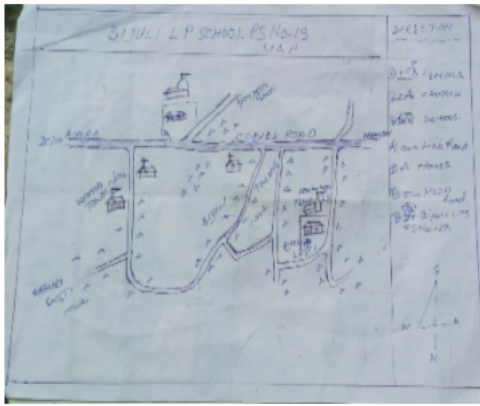

Nazri Naksha