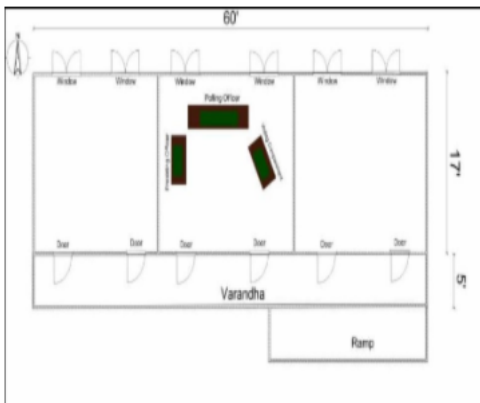

নিৰ্বাচক পঞ্জীয়ন বিষয়াৰ স্বাক্ষৰ

Nazri Naksha

Google Map View

Polling Station Building Front View

ভোটগ্ৰহন কেন্দ্ৰৰ সন্মুখৰ দৃশ্য

Cad View

Key MAP View

|                                                                                               |                          |                                                                                                |                          |                                                                                               |                          |
|-----------------------------------------------------------------------------------------------|--------------------------|------------------------------------------------------------------------------------------------|--------------------------|-----------------------------------------------------------------------------------------------|--------------------------|
| 1<br>নাম : জিনা তোন্ধিপী<br>পিতাৰ নাম: দিহুইডী তোন্ধী<br>ঘৰ নং : 0<br>বয়স : 28 লিঙ্গ : মহিলা | KZG0261065<br>ফটো উপলব্ধ | 2<br>নাম : প্ৰবেন টকবি<br>পিতাৰ নাম: বুৰা<br>ঘৰ নং : 1<br>বয়স : 59 লিঙ্গ : পুৰুষ              | KZG4035910<br>ফটো উপলব্ধ | 3<br>নাম : বাহেল ইংতিপী<br>স্বামীৰ নাম: প্ৰবেন টকবি<br>ঘৰ নং : 1<br>বয়স : 55 লিঙ্গ : মহিলা   | KZG4035921<br>ফটো উপলব্ধ |
| 4<br>নাম : ৰূপালি টকবিপী<br>পিতাৰ নাম: বুৰা<br>ঘৰ নং : 1<br>বয়স : 41 লিঙ্গ : মহিলা           | KZG4036004<br>ফটো উপলব্ধ | 5<br>নাম : জুলিয়াচ টকবি<br>মাতৃৰ নাম: মিৰজেন লেকথেপী<br>ঘৰ নং : 1<br>বয়স : 35 লিঙ্গ : পুৰুষ  | KZG4036059<br>ফটো উপলব্ধ | 6<br>নাম : সীমা টকবিপী<br>পিতাৰ নাম: প্ৰবেন টকবি<br>ঘৰ নং : 1<br>বয়স : 33 লিঙ্গ : মহিলা      | KZG4036037<br>ফটো উপলব্ধ |
| 7<br>নাম : চাৰ ইম তকবি<br>পিতাৰ নাম: প্ৰবেন তকবি<br>ঘৰ নং : 1<br>বয়স : 33 লিঙ্গ : পুৰুষ      | KZG4036015<br>ফটো উপলব্ধ | 8<br>নাম : মিৰজেন লেকথেপী<br>পিতাৰ নাম: জন লেকথে<br>ঘৰ নং : 1<br>বয়স : 32 লিঙ্গ : মহিলা       | KZG4036048<br>ফটো উপলব্ধ | 9<br>নাম : চেৰলিনা ইংতিপী<br>স্বামীৰ নাম: চাৰিম তকবি<br>ঘৰ নং : 1<br>বয়স : 28 লিঙ্গ : মহিলা  | KZG0403998<br>ফটো উপলব্ধ |
| 10<br>নাম : উইলিংটন টকবি<br>পিতাৰ নাম: জোলীউস টকবি<br>ঘৰ নং : 01<br>বয়স : 20 লিঙ্গ : পুৰুষ   | EIZ0024331<br>ফটো উপলব্ধ | 11<br>নাম : সৰ্কাইম তকবি<br>পিতাৰ নাম: জোলীউস তকবি<br>ঘৰ নং : 1<br>বয়স : 19 লিঙ্গ : পুৰুষ     | EIZ0131409<br>ফটো উপলব্ধ | 12<br>নাম : গীতা টকবিপী<br>পিতাৰ নাম: বাবুলাল টকবি<br>ঘৰ নং : 1ক<br>বয়স : 26 লিঙ্গ : মহিলা   | KZG0171835<br>ফটো উপলব্ধ |
| 13<br>নাম : মংগলছিং টকবি<br>পিতাৰ নাম: বাবুলাল টকবি<br>ঘৰ নং : 1ক<br>বয়স : 25 লিঙ্গ : পুৰুষ  | KZG0328906<br>ফটো উপলব্ধ | 14<br>নাম : চুইটি তকবিপী<br>পিতাৰ নাম: বাবুলাল তকবি<br>ঘৰ নং : 1খ<br>বয়স : 24 লিঙ্গ : মহিলা   | KZG0336792<br>ফটো উপলব্ধ | 15<br>নাম : বাবুলাল টকবি<br>পিতাৰ নাম: বুৰা<br>ঘৰ নং : 1ক<br>বয়স : 57 লিঙ্গ : পুৰুষ          | KZG4035932<br>ফটো উপলব্ধ |
| 16<br>নাম : জিতেন টকবি<br>পিতাৰ নাম: বুৰা<br>ঘৰ নং : 1খ<br>বয়স : 55 লিঙ্গ : পুৰুষ            | KZG4035954<br>ফটো উপলব্ধ | 17<br>নাম : ওম্ফ তেৰাংপী<br>স্বামীৰ নাম: বাবুলাল<br>ঘৰ নং : 1ক<br>বয়স : 51 লিঙ্গ : মহিলা      | KZG4035943<br>ফটো উপলব্ধ | 18<br>নাম : ৰবিন টকবি<br>পিতাৰ নাম: বুৰা<br>ঘৰ নং : 1গ<br>বয়স : 47 লিঙ্গ : পুৰুষ             | KZG4035976<br>ফটো উপলব্ধ |
| 19<br>নাম : ববিতা তিচ্ছপী<br>স্বামীৰ নাম: জিতেন টকবি<br>ঘৰ নং : 1খ<br>বয়স : 46 লিঙ্গ : মহিলা | KZG4035965<br>ফটো উপলব্ধ | 20<br>নাম : মাৰিশ ৰংপিপী<br>স্বামীৰ নাম: ৰবিন টকবি<br>ঘৰ নং : 1গ<br>বয়স : 43 লিঙ্গ : মহিলা    | KZG4035987<br>ফটো উপলব্ধ | 21<br>নাম : মনেন তেৰাং<br>পিতাৰ নাম: দিলিৰাম তেৰাং<br>ঘৰ নং : 2<br>বয়স : 36 লিঙ্গ : পুৰুষ    | KZG0379339<br>ফটো উপলব্ধ |
| 22<br>নাম : খয় টকবি<br>পিতাৰ নাম: মহৰি<br>ঘৰ নং : 0<br>বয়স : 59 লিঙ্গ : পুৰুষ               | KZG4036060<br>ফটো উপলব্ধ | 23<br>নাম : জিছি তেৰাংপী<br>স্বামীৰ নাম: খয়<br>ঘৰ নং : 0<br>বয়স : 54 লিঙ্গ : মহিলা           | KZG4036071<br>ফটো উপলব্ধ | 24<br>নাম : জিৰ্সোশ ৰোম্পী<br>পিতাৰ নাম: দেবেন ৰোম্পী<br>ঘৰ নং : 0<br>বয়স : 32 লিঙ্গ : পুৰুষ | KZG0412718<br>ফটো উপলব্ধ |
| 25<br>নাম : ডালিমি টকবিপী<br>পিতাৰ নাম: খই টকবি<br>ঘৰ নং : 0<br>বয়স : 27 লিঙ্গ : মহিলা       | KZG0226605<br>ফটো উপলব্ধ | 26<br>নাম : কানে তেৰাংপী<br>স্বামীৰ নাম: লংকিৰাম ৰংহাং<br>ঘৰ নং : 8<br>বয়স : 36 লিঙ্গ : মহিলা | KZG0377937<br>ফটো উপলব্ধ | 27<br>নাম : মঙল তেৰাং<br>পিতাৰ নাম: বাম<br>ঘৰ নং : 5<br>বয়স : 56 লিঙ্গ : পুৰুষ               | KZG4036093<br>ফটো উপলব্ধ |
| 28<br>নাম : বাছাপি ৰংফাৰপী<br>স্বামীৰ নাম: মঙল তেৰাং<br>ঘৰ নং : 5<br>বয়স : 51 লিঙ্গ : মহিলা  | KZG4036106<br>ফটো উপলব্ধ | 29<br>নাম : মনজিৰ তেৰাংপী<br>পিতাৰ নাম: মঙল তেৰাং<br>ঘৰ নং : 5<br>বয়স : 38 লিঙ্গ : মহিলা      | KZG4036117<br>ফটো উপলব্ধ | 30<br>নাম : অমশ তোন্ধী<br>পিতাৰ নাম: খোঁদি তোন্ধী<br>ঘৰ নং : 5<br>বয়স : 24 লিঙ্গ : পুৰুষ     | KZG0412544<br>ফটো উপলব্ধ |