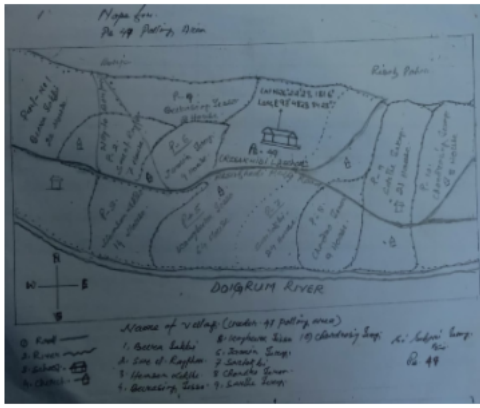

Nazri Naksha