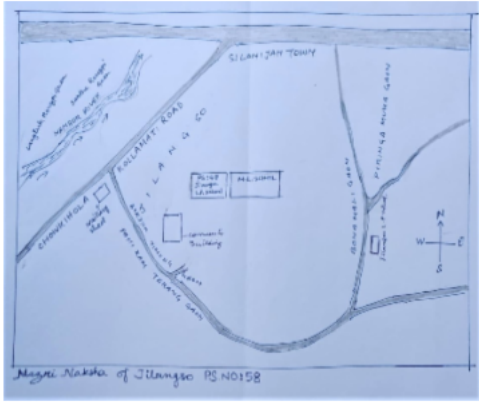

Nazri Naksha