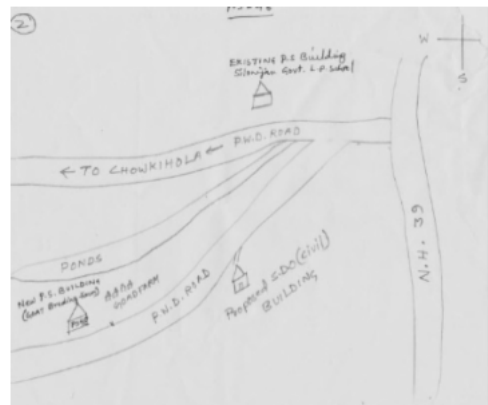

Key MAP View