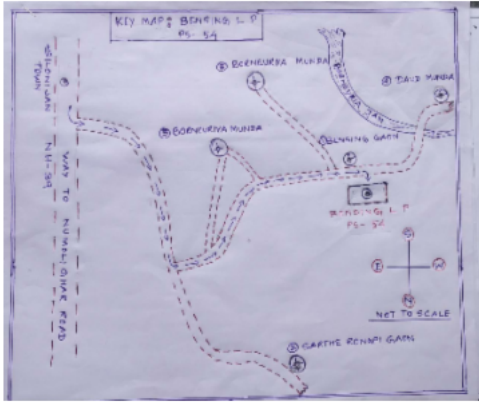

Nazri Naksha