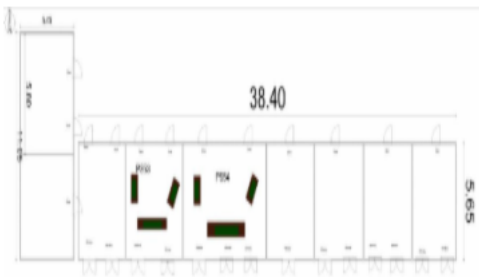

নিৰ্বাচক পঞ্জীয়ন বিষয়াৰ স্বাক্ষৰ

Nazri Naksha

Google Map View

Polling Station Building Front View

ভোটগ্ৰহন কেন্দ্ৰৰ সন্মুখৰ দৃশ্য

Cad View

Key MAP View

1 নাম : কুলিছিং তিমুং পিতাৰ নাম: বেনাছিং তিমুং ঘৰ নং : 1 বয়স : 68 লিঙ্গ : পুৰুষ	KZG4234564 ফটো উপলব্ধ	2 নাম : ফংপী ৰংপিপী স্বামীৰ নাম: কুলিছিং ঘৰ নং : 1 বয়স : 63 লিঙ্গ : মহিলা	KZG4234575 ফটো উপলব্ধ	3 নাম : জৰজচিং তিমুং পিতাৰ নাম: মাইচিং তিমুং ঘৰ নং : 1 বয়স : 44 লিঙ্গ : পুৰুষ	KZG0216853 ফটো উপলব্ধ
4 নাম : বিনা ত্বেৰনপী স্বামীৰ নাম: জীতেন কিলিং ঘৰ নং : 1 বয়স : 41 লিঙ্গ : মহিলা	KZG3839143 ফটো উপলব্ধ	5 নাম : মিলি হাঞ্চোপী স্বামীৰ নাম: জৰজোচিং তিমুং ঘৰ নং : 1 বয়স : 38 লিঙ্গ : মহিলা	KZG0218933 ফটো উপলব্ধ	6 নাম : জিতেন কিলিং পিতাৰ নাম: বিৰেন কিলিং ঘৰ নং : 1 বয়স : 36 লিঙ্গ : পুৰুষ	KZG1522118 ফটো উপলব্ধ
7 নাম : এনু তিমুং পিতাৰ নাম: কলিছিং তিমুং ঘৰ নং : 1 বয়স : 27 লিঙ্গ : পুৰুষ	KZG0005496 ফটো উপলব্ধ	8 নাম : প্ৰিয়াক্ষা টেৰণপী স্বামীৰ নাম: এনডু তিমুং ঘৰ নং : 1 বয়স : 26 লিঙ্গ : মহিলা	KZG0385930 ফটো উপলব্ধ	9 নাম : দেভিন তিমুং মাতৃৰ নাম: মিলি হুসেপী ঘৰ নং : 1 বয়স : 25 লিঙ্গ : পুৰুষ	KZG0504142 ফটো উপলব্ধ
10 নাম : পদমী তিমুং পিতাৰ নাম: জৰজচিং তিমুং ঘৰ নং : 1 বয়স : 21 লিঙ্গ : মহিলা	EIZ0022392 ফটো উপলব্ধ	11 নাম : বাৰেহ তিমুং পিতাৰ নাম: জৰজচিং তিমুং ঘৰ নং : 1 বয়স : 20 লিঙ্গ : মহিলা	EIZ0144493 ফটো উপলব্ধ	12 নাম : লংকি তিমুং পিতাৰ নাম: ক্লেংচাৰপ ঘৰ নং : 2 বয়স : 68 লিঙ্গ : পুৰুষ	KZG4234600 ফটো উপলব্ধ
13 নাম : মিক্ৰী ইংতিপী স্বামীৰ নাম: লংকী তিমুং ঘৰ নং : 2 বয়স : 53 লিঙ্গ : মহিলা	KZG4234611 ফটো উপলব্ধ	14 নাম : ইলিচন তিমুং পিতাৰ নাম: লংকি তিমুং ঘৰ নং : 2 বয়স : 30 লিঙ্গ : পুৰুষ	KZG0133678 ফটো উপলব্ধ	15 নাম : জয়চন তিমুং পিতাৰ নাম: লংকি তিমুং ঘৰ নং : 2 বয়স : 29 লিঙ্গ : পুৰুষ	KZG0133819 ফটো উপলব্ধ
16 নাম : প্ৰদীপ তিমুং পিতাৰ নাম: লংকি তিমুং ঘৰ নং : 2 বয়স : 27 লিঙ্গ : পুৰুষ	KZG0134098 ফটো উপলব্ধ	17 নাম : জোবেলচন তিমুং পিতাৰ নাম: বেনাছিং ঘৰ নং : 3 বয়স : 49 লিঙ্গ : পুৰুষ	KZG4234622 ফটো উপলব্ধ	18 নাম : ছাপী ৰংপিপী স্বামীৰ নাম: জোবেলচন ঘৰ নং : 3 বয়স : 43 লিঙ্গ : মহিলা	KZG4234633 ফটো উপলব্ধ
19 নাম : বিলিচন তিমুং পিতাৰ নাম: জুৰেলচন তিমুং ঘৰ নং : 3 বয়স : 28 লিঙ্গ : পুৰুষ	KZG0219311 ফটো উপলব্ধ	20 নাম : ৰহিলা বীপী স্বামীৰ নাম: বিলিচন তিমুং ঘৰ নং : 3 বয়স : 24 লিঙ্গ : মহিলা	KZG0365643 ফটো উপলব্ধ	21 নাম : চংজা তিমুং পিতাৰ নাম: জোৰেলচন তিমুং ঘৰ নং : 3 বয়স : 21 লিঙ্গ : পুৰুষ	KZG1563105 ফটো উপলব্ধ
22 নাম : কৰমি মুন্ডা স্বামীৰ নাম: চালিমন ঘৰ নং : 8 বয়স : 52 লিঙ্গ : মহিলা	KZG4234655 ফটো উপলব্ধ	23 নাম : চাওনা মুন্ডা পিতাৰ নাম: ছালিমন মুন্ডা ঘৰ নং : 8 বয়স : 36 লিঙ্গ : পুৰুষ	KZG0086546 ফটো উপলব্ধ	24 নাম : গডু মুন্ডা পিতাৰ নাম: ছালিমন মুন্ডা ঘৰ নং : 8 বয়স : 34 লিঙ্গ : পুৰুষ	KZG0086736 ফটো উপলব্ধ
25 নাম : ইলমিছ মুন্ডা স্বামীৰ নাম: চাওনা মুন্ডা ঘৰ নং : 8 বয়স : 32 লিঙ্গ : মহিলা	KZG0086975 ফটো উপলব্ধ	26 নাম : জগেশ্বৰ ৰংপি পিতাৰ নাম: মহেশ্বৰ ৰংপি ঘৰ নং : 5 বয়স : 52 লিঙ্গ : পুৰুষ	KZG4234666 ফটো উপলব্ধ	27 নাম : অমফু তিমুং স্বামীৰ নাম: জগেশ্বৰ ঘৰ নং : 5 বয়স : 52 লিঙ্গ : মহিলা	KZG4234677 ফটো উপলব্ধ
28 নাম : প্ৰেম ৰংপি মাতৃৰ নাম: অমফু টিমুং ঘৰ নং : 5 বয়স : 25 লিঙ্গ : পুৰুষ	KZG0364836 ফটো উপলব্ধ	29 নাম : দীপ্তি চিংনাৰপি স্বামীৰ নাম: প্ৰেম ৰংপি ঘৰ নং : 5 বয়স : 25 লিঙ্গ : মহিলা	KZG0363325 ফটো উপলব্ধ	30 নাম : জমুনা ৰংপি মাতৃৰ নাম: অমফু তিমুং ঘৰ নং : 5 বয়স : 24 লিঙ্গ : মহিলা	KZG0364984 ফটো উপলব্ধ