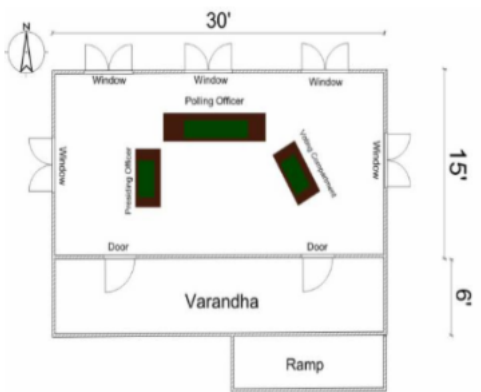

নিৰ্বাচক পঞ্জীয়ন বিষয়াৰ স্বাক্ষৰ

Nazri Naksha

Google Map View

Polling Station Building Front View

ভোটগ্ৰহন কেন্দ্ৰৰ সন্মুখৰ দৃশ্য

Cad View

Key MAP View

1 নাম : বুড়াসিং ক্ৰ পিতাৰ নাম: লংমিং ক্ৰ ঘৰ নং : 1 বয়স : 61 লিঙ্গ : পুৰুষ	KZG0007394 ফটো উপলব্ধ	2 নাম : কাৰে হাঞ্চেপী স্বামীৰ নাম: বুড়াসিং ক্ৰ ঘৰ নং : 1 বয়স : 54 লিঙ্গ : মহিলা	KZG0007395 ফটো উপলব্ধ	3 নাম : ফুদাং ইংতিপী পিতাৰ নাম: দিলীপ ইংতি ঘৰ নং : 1 বয়স : 32 লিঙ্গ : মহিলা	EIZ0069682 ফটো উপলব্ধ
4 নাম : বিনাৰচন ক্ৰ পিতাৰ নাম: বুৰাচিং ক্ৰ ঘৰ নং : 1 বয়স : 30 লিঙ্গ : পুৰুষ	KZG0169557 ফটো উপলব্ধ	# 5 নাম : এলবাৰ্টচন ক্ৰ পিতাৰ নাম: বুৰাচিং ক্ৰ ঘৰ নং : 1 বয়স : 29 লিঙ্গ : পুৰুষ	KZG0202432 ফটো উপলব্ধ	6 নাম : বাইকম ক্ৰ পিতাৰ নাম: বুৰাচিং ক্ৰ ঘৰ নং : 1 বয়স : 26 লিঙ্গ : পুৰুষ	KZG0202440 ফটো উপলব্ধ
7 নাম : জিৰেন ফাংচ পিতাৰ নাম: সোনাৰি ফাংচ ঘৰ নং : 2 বয়স : 66 লিঙ্গ : পুৰুষ	KZG0007398 ফটো উপলব্ধ	8 নাম : কাচাং ট্ৰেৰণপী স্বামীৰ নাম: জিৰেন ফাংচ ঘৰ নং : 2 বয়স : 56 লিঙ্গ : মহিলা	KZG0007399 ফটো উপলব্ধ	9 নাম : ৰেলচন ফাংচ পিতাৰ নাম: জিৰেন ফাংচ ঘৰ নং : 2 বয়স : 30 লিঙ্গ : পুৰুষ	KZG0202382 ফটো উপলব্ধ
10 নাম : লিৰ্বন ফাংচপি অন্যান্য: জিৰেন ফাংচ ঘৰ নং : 2 বয়স : 26 লিঙ্গ : মহিলা	KZG0396580 ফটো উপলব্ধ	11 নাম : লংগবইসন ফাংচ পিতাৰ নাম: জিৰেন ফাংচ ঘৰ নং : 2 বয়স : 20 লিঙ্গ : পুৰুষ	EIZ0096966 ফটো উপলব্ধ	12 নাম : শাহইলসন ফাংচ পিতাৰ নাম: জিৰেন ফাংচ ঘৰ নং : 2 বয়স : 20 লিঙ্গ : পুৰুষ	EIZ0123471 ফটো উপলব্ধ
13 নাম : দৰসিং হাঞ্চে পিতাৰ নাম: মেকথেসিং হাঞ্চে ঘৰ নং : 3 বয়স : 54 লিঙ্গ : পুৰুষ	KZG0007401 ফটো উপলব্ধ	14 নাম : ৰেন ফাংচপী স্বামীৰ নাম: দৰসিং হাঞ্চে ঘৰ নং : 3 বয়স : 48 লিঙ্গ : মহিলা	KZG0007402 ফটো উপলব্ধ	15 নাম : সুনালি হানচেপী পিতাৰ নাম: দৰচিং হানচে ঘৰ নং : 3 বয়স : 25 লিঙ্গ : মহিলা	KZG0477893 ফটো উপলব্ধ
16 নাম : বাৰে হাঞ্চেপী পিতাৰ নাম: দৰছিং হাঞ্চে ঘৰ নং : 3 বয়স : 21 লিঙ্গ : মহিলা	EIZ0005611 ফটো উপলব্ধ	17 নাম : চেসোম্প হাঞ্চে পিতাৰ নাম: দৰছিং হাঞ্চে ঘৰ নং : 3 বয়স : 20 লিঙ্গ : পুৰুষ	EIZ0000547 ফটো উপলব্ধ	18 নাম : ব্ৰনচন ৰংফাৰ পিতাৰ নাম: চাৰ্থে ৰংফাৰ ঘৰ নং : 8 বয়স : 69 লিঙ্গ : পুৰুষ	KZG0007403 ফটো উপলব্ধ
E 19 নাম : মেকাৰী হাঞ্চেপী স্বামীৰ নাম: ব্ৰনচন ৰংফাৰ ঘৰ নং : 8 বয়স : 64 লিঙ্গ : মহিলা	KZG0007404 ফটো উপলব্ধ	20 নাম : জীতেন হানচে অন্যান্য: সাৰ হস্বে ঘৰ নং : 8 বয়স : 51 লিঙ্গ : পুৰুষ	KZG0477968 ফটো উপলব্ধ	21 নাম : জিলেত ৰংফাৰ পিতাৰ নাম: ব্ৰন ৰংফাৰ ঘৰ নং : 8 বয়স : 36 লিঙ্গ : পুৰুষ	KZG0007405 ফটো উপলব্ধ
22 নাম : ৰেচলি ৰংফাৰ পিতাৰ নাম: ব্ৰনচন ৰংফাৰ ঘৰ নং : 8 বয়স : 32 লিঙ্গ : পুৰুষ	KZG0007406 ফটো উপলব্ধ	23 নাম : ছয়া ৰংফাৰ পিতাৰ নাম: ব্ৰনচন ৰংফাৰ ঘৰ নং : 8 বয়স : 30 লিঙ্গ : পুৰুষ	KZG0202770 ফটো উপলব্ধ	24 নাম : শ্বিৰলকা ৰংফাৰপী পিতাৰ নাম: জিলাত ৰংফাৰ ঘৰ নং : 8 বয়স : 20 লিঙ্গ : মহিলা	EIZ0098301 ফটো উপলব্ধ
25 নাম : দিবিয়া হাঞ্চেপী পিতাৰ নাম: জীতেন হাঞ্চে ঘৰ নং : 8 বয়স : 19 লিঙ্গ : মহিলা	EIZ0102418 ফটো উপলব্ধ	26 নাম : আকাশ হানচে পিতাৰ নাম: জীতেন হানচে ঘৰ নং : 8 বয়স : 24 লিঙ্গ : পুৰুষ	KZG0477885 ফটো উপলব্ধ	27 নাম : বাবু হাঞ্চে পিতাৰ নাম: চাৰ হাঞ্চে ঘৰ নং : 8 বয়স : 47 লিঙ্গ : পুৰুষ	KZG0007407 ফটো উপলব্ধ
28 নাম : কমলা তেৰাংপী স্বামীৰ নাম: বাবু হাঞ্চে ঘৰ নং : 8 বয়স : 41 লিঙ্গ : মহিলা	KZG0007408 ফটো উপলব্ধ	E 29 নাম : খেত হাঞ্চে পিতাৰ নাম: আংজক হাঞ্চে ঘৰ নং : 5 বয়স : 76 লিঙ্গ : পুৰুষ	KZG0007409 ফটো উপলব্ধ	E 30 নাম : বাচাপী ক্ৰপী স্বামীৰ নাম: খেত হাঞ্চে ঘৰ নং : 5 বয়স : 66 লিঙ্গ : মহিলা	KZG0007410 ফটো উপলব্ধ