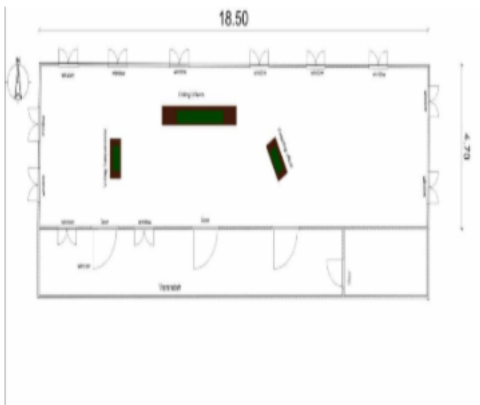

নিৰ্বাচক পঞ্জীয়ন বিষয়াৰ স্বাক্ষৰ

Nazri Naksha

Google Map View

Polling Station Building Front View

ভোটগ্ৰহন কেন্দ্ৰৰ সন্মুখৰ দৃশ্য

Cad View

Key MAP View

1 নাম : ইন্দ্ৰ বল্লভ গোস্বামী পিতাৰ নাম: ছান্দিক বাল্লাৰ গোস্বামী ঘৰ নং : ১ বয়স : 62 লিঙ্গ : পুৰুষ	KZG4734570 ফটো উপলব্ধ	2 নাম : বিজু গোস্বামী স্বামীৰ নাম: হান্দিৰা বাল্লাৰ গোস্বামী ঘৰ নং : ১ বয়স : 60 লিঙ্গ : মহিলা	KZG4734581 ফটো উপলব্ধ	3 নাম : ভাস্কৰ বল্লভ গোস্বামী পিতাৰ নাম: ইন্দ্ৰ বল্লভ গোস্বামী ঘৰ নং : ১ বয়স : 36 লিঙ্গ : পুৰুষ	KZG4734661 ফটো উপলব্ধ
4 নাম : ধনীৰাম ৰাজোবাৰ পিতাৰ নাম: সীতা ঘৰ নং : ৮ বয়স : 61 লিঙ্গ : পুৰুষ	KZG4734741 ফটো উপলব্ধ	5 নাম : অনীমা ৰাজোবাৰ স্বামীৰ নাম: ধনীৰাম ঘৰ নং : ৮ বয়স : 56 লিঙ্গ : মহিলা	KZG4734752 ফটো উপলব্ধ	6 নাম : গঙ্গা ৰাম ৰাজুৱাৰ পিতাৰ নাম: ধনীৰাম ৰাজুৱাৰ ঘৰ নং : ৮ বয়স : 33 লিঙ্গ : পুৰুষ	KZG1503522 ফটো উপলব্ধ
7 নাম : মুন কায়স্থ ৰাজোৱাৰ স্বামীৰ নাম: গঙ্গাৰাম ৰাজোৱাৰ ঘৰ নং : ৮ বয়স : 31 লিঙ্গ : মহিলা	EIZ0079905 ফটো উপলব্ধ	8 নাম : বিশ্বনাথ ৰাজুৱাৰ পিতাৰ নাম: ধনীৰাম ৰাজুৱাৰ ঘৰ নং : ৮ বয়স : 29 লিঙ্গ : পুৰুষ	KZG1503511 ফটো উপলব্ধ	9 নাম : হৰিৰাম ৰাজোৱাৰ পিতাৰ নাম: ধনীৰাম ৰাজোৱাৰ ঘৰ নং : ৮ বয়স : 26 লিঙ্গ : পুৰুষ	KZG0349076 ফটো উপলব্ধ
10 নাম : মহাবীৰ ভূঞা পিতাৰ নাম: ভদ্রেশ্বৰ ভূঞা ঘৰ নং : ১০ বয়স : 51 লিঙ্গ : পুৰুষ	KZG4734796 ফটো উপলব্ধ	11 নাম : হীৰামনি ভূঞা স্বামীৰ নাম: মহাবীৰ ঘৰ নং : ১০ বয়স : 45 লিঙ্গ : মহিলা	KZG4734809 ফটো উপলব্ধ	12 নাম : বিজয় মোদী পিতাৰ নাম: মতিলাল মোদী ঘৰ নং : ১২ বয়স : 52 লিঙ্গ : পুৰুষ	KZG0417642 ফটো উপলব্ধ
13 নাম : হোৰমাঈ মোদী স্বামীৰ নাম: বিজয় মোদী ঘৰ নং : 12 বয়স : 47 লিঙ্গ : মহিলা	KZG0417683 ফটো উপলব্ধ	14 নাম : অম্বিকা বল্লভ গোস্বামী পিতাৰ নাম: তাৰিনী বল্লভ ঘৰ নং : ২১ বয়স : 76 লিঙ্গ : পুৰুষ	KZG4734945 ফটো উপলব্ধ	15 নাম : জয়ন্তী গোস্বামী স্বামীৰ নাম: অম্বিকা ঘৰ নং : ২১ বয়স : 66 লিঙ্গ : মহিলা	KZG4734967 ফটো উপলব্ধ
16 নাম : অনূপ গোস্বামী পিতাৰ নাম: অম্বিকা গোস্বামী ঘৰ নং : ২১ বয়স : 38 লিঙ্গ : পুৰুষ	KZG4734978 ফটো উপলব্ধ	17 নাম : লক্ষ্মীমি গোস্বামী স্বামীৰ নাম: অনূপ গোস্বামী ঘৰ নং : ২১ বয়স : 34 লিঙ্গ : মহিলা	KZG4734989 ফটো উপলব্ধ	18 নাম : দেবাশিষ কৌণ্ডিন্য পিতাৰ নাম: অনূপ গোস্বামী ঘৰ নং : ২১ বয়স : 19 লিঙ্গ : পুৰুষ	EIZ0133801 ফটো উপলব্ধ
19 নাম : ডালিমী দাস স্বামীৰ নাম: শুক্লেশ্বৰ দাস ঘৰ নং : ২৩ বয়স : 47 লিঙ্গ : মহিলা	KZG4735028 ফটো উপলব্ধ	20 নাম : আকাশ দাস পিতাৰ নাম: শুক্লেশ্বৰ দাস ঘৰ নং : ২৩ বয়স : 23 লিঙ্গ : পুৰুষ	EIZ0148213 ফটো উপলব্ধ	21 নাম : বীৰেন দত্ত পিতাৰ নাম: চোনাৰাম দত্ত ঘৰ নং : ২৪ বয়স : 73 লিঙ্গ : পুৰুষ	KZG4735039 ফটো উপলব্ধ
# 22 নাম : বীনা দত্ত ৰাজখোৱা স্বামীৰ নাম: বীৰেন দত্ত ঘৰ নং : ২৪ বয়স : 63 লিঙ্গ : মহিলা	KZG4735040 ফটো উপলব্ধ	23 নাম : সৌৰভ দত্ত পিতাৰ নাম: বীৰেন ঘৰ নং : ২৪ বয়স : 43 লিঙ্গ : পুৰুষ	KZG4735062 ফটো উপলব্ধ	# 24 নাম : নমিতা শইকীয়া দত্ত স্বামীৰ নাম: সৌৰভ দত্ত ঘৰ নং : ২৪ বয়স : 41 লিঙ্গ : মহিলা	KZG4741111 ফটো উপলব্ধ
25 নাম : খেতেকেশ্বৰী শইকীয়া স্বামীৰ নাম: বিশ্বেশ্বৰ শইকীয়া ঘৰ নং : ২৯ বয়স : 81 লিঙ্গ : মহিলা	KZG4735095 ফটো উপলব্ধ	26 নাম : চন্দ্ৰমণি বৰা পিতাৰ নাম: পদুমধৰ বৰা ঘৰ নং : ২৯ বয়স : 52 লিঙ্গ : পুৰুষ	KZG0369546 ফটো উপলব্ধ	27 নাম : অনূপমা শইকীয়া পিতাৰ নাম: বিশ্বেশ্বৰ ঘৰ নং : ২৯ বয়স : 47 লিঙ্গ : মহিলা	KZG4735119 ফটো উপলব্ধ
28 নাম : কৌণ্ডিন্য কুন্দল শইকীয়া মাতৃৰ নাম: ববিতা বৰা শইকীয়া ঘৰ নং : ২৯ক বয়স : 26 লিঙ্গ : পুৰুষ	KZG0242123 ফটো উপলব্ধ	29 নাম : ববিতা বৰা শইকীয়া স্বামীৰ নাম: প্ৰা. জ্ঞল শইকীয়া ঘৰ নং : ২৯ক বয়স : 50 লিঙ্গ : মহিলা	KZG4735108 ফটো উপলব্ধ	30 নাম : মোহন শইকীয়া পিতাৰ নাম: বিশ্বেশ্বৰ শইকীয়া ঘৰ নং : ৩০ বয়স : 63 লিঙ্গ : পুৰুষ	KZG4735120 ফটো উপলব্ধ