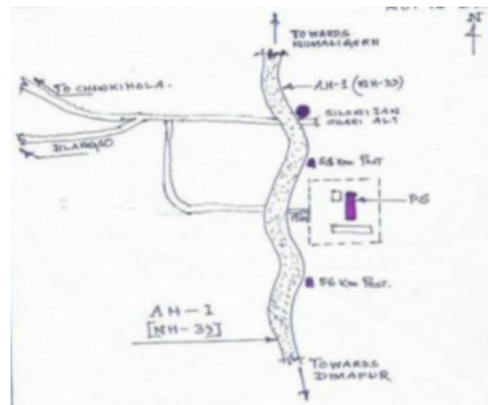

নিৰ্বাচক পঞ্জীয়ন বিষয়াৰ স্বাক্ষৰ

Nazri Naksha

Google Map View

Polling Station Building Front View

ভোটগ্ৰহন কেন্দ্ৰৰ সন্মুখৰ দৃশ্য

Cad View

Key MAP View

1 নাম : ইন্দ্ৰ বল্লভ গোস্বামী পিতাৰ নাম: ছান্দিক বাল্লাৰ গোস্বামী ঘৰ নং : ১ বয়স : 62 লিঙ্গ : পুৰুষ	KZG4734570 ফটো উপলব্ধ	2 নাম : বিজু গোস্বামী স্বামীৰ নাম: হান্দিৰা বাল্লাৰ গোস্বামী ঘৰ নং : ১ বয়স : 60 লিঙ্গ : মহিলা	KZG4734581 ফটো উপলব্ধ	3 নাম : ভাস্কৰ বল্লভ গোস্বামী পিতাৰ নাম: ইন্দ্ৰ বল্লভ গোস্বামী ঘৰ নং : ১ বয়স : 36 লিঙ্গ : পুৰুষ	KZG4734661 ফটো উপলব্ধ
4 নাম : ধনীৰাম ৰাজোবাৰ পিতাৰ নাম: সীতা ঘৰ নং : ৮ বয়স : 61 লিঙ্গ : পুৰুষ	KZG4734741 ফটো উপলব্ধ	5 নাম : অনীমা ৰাজোবাৰ স্বামীৰ নাম: ধনীৰাম ঘৰ নং : ৮ বয়স : 56 লিঙ্গ : মহিলা	KZG4734752 ফটো উপলব্ধ	6 নাম : গঙ্গা ৰাম ৰাজুৱাৰ পিতাৰ নাম: ধনীৰাম ৰাজুৱাৰ ঘৰ নং : ৮ বয়স : 33 লিঙ্গ : পুৰুষ	KZG1503522 ফটো উপলব্ধ
7 নাম : মুন কায়স্থ ৰাজোৱাৰ স্বামীৰ নাম: গঙ্গাৰাম ৰাজোৱাৰ ঘৰ নং : ৮ বয়স : 31 লিঙ্গ : মহিলা	EIZ0079905 ফটো উপলব্ধ	8 নাম : বিশ্বনাথ ৰাজুৱাৰ পিতাৰ নাম: ধনীৰাম ৰাজুৱাৰ ঘৰ নং : ৮ বয়স : 29 লিঙ্গ : পুৰুষ	KZG1503511 ফটো উপলব্ধ	9 নাম : হৰিৰাম ৰাজোৱাৰ পিতাৰ নাম: ধনীৰাম ৰাজোৱাৰ ঘৰ নং : ৮ বয়স : 26 লিঙ্গ : পুৰুষ	KZG0349076 ফটো উপলব্ধ
10 নাম : মহাবীৰ ভূঞা পিতাৰ নাম: ভদ্রেশ্বৰ ভূঞা ঘৰ নং : ১০ বয়স : 51 লিঙ্গ : পুৰুষ	KZG4734796 ফটো উপলব্ধ	11 নাম : হীৰামনি ভূঞা স্বামীৰ নাম: মহাবীৰ ঘৰ নং : ১০ বয়স : 45 লিঙ্গ : মহিলা	KZG4734809 ফটো উপলব্ধ	12 নাম : বিজয় মোদী পিতাৰ নাম: মতিলাল মোদী ঘৰ নং : ১২ বয়স : 52 লিঙ্গ : পুৰুষ	KZG0417642 ফটো উপলব্ধ
13 নাম : হোৰমাঈ মোদী স্বামীৰ নাম: বিজয় মোদী ঘৰ নং : 12 বয়স : 47 লিঙ্গ : মহিলা	KZG0417683 ফটো উপলব্ধ	14 নাম : অম্বিকা বল্লভ গোস্বামী পিতাৰ নাম: তাৰিনী বল্লভ ঘৰ নং : ২১ বয়স : 76 লিঙ্গ : পুৰুষ	KZG4734945 ফটো উপলব্ধ	15 নাম : জয়ন্তী গোস্বামী স্বামীৰ নাম: অম্বিকা ঘৰ নং : ২১ বয়স : 66 লিঙ্গ : মহিলা	KZG4734967 ফটো উপলব্ধ
16 নাম : অনূপ গোস্বামী পিতাৰ নাম: অম্বিকা গোস্বামী ঘৰ নং : ২১ বয়স : 38 লিঙ্গ : পুৰুষ	KZG4734978 ফটো উপলব্ধ	17 নাম : লক্ষ্মীমি গোস্বামী স্বামীৰ নাম: অনূপ গোস্বামী ঘৰ নং : ২১ বয়স : 34 লিঙ্গ : মহিলা	KZG4734989 ফটো উপলব্ধ	18 নাম : দেবাশিষ কৌণ্ডিন্য পিতাৰ নাম: অনূপ গোস্বামী ঘৰ নং : ২১ বয়স : 19 লিঙ্গ : পুৰুষ	EIZ0133801 ফটো উপলব্ধ
19 নাম : ডালিমী দাস স্বামীৰ নাম: শুক্লেশ্বৰ দাস ঘৰ নং : ২৩ বয়স : 47 লিঙ্গ : মহিলা	KZG4735028 ফটো উপলব্ধ	20 নাম : আকাশ দাস পিতাৰ নাম: শুক্লেশ্বৰ দাস ঘৰ নং : ২৩ বয়স : 23 লিঙ্গ : পুৰুষ	EIZ0148213 ফটো উপলব্ধ	21 নাম : বীৰেন দত্ত পিতাৰ নাম: চোনাৰাম দত্ত ঘৰ নং : ২৪ বয়স : 73 লিঙ্গ : পুৰুষ	KZG4735039 ফটো উপলব্ধ
# 22 নাম : বীনা দত্ত ৰাজখোৱা স্বামীৰ নাম: বীৰেন দত্ত ঘৰ নং : ২৪ বয়স : 63 লিঙ্গ : মহিলা	KZG4735040 ফটো উপলব্ধ	23 নাম : সৌৰভ দত্ত পিতাৰ নাম: বীৰেন ঘৰ নং : ২৪ বয়স : 43 লিঙ্গ : পুৰুষ	KZG4735062 ফটো উপলব্ধ	# 24 নাম : নমিতা শইকীয়া দত্ত স্বামীৰ নাম: সৌৰভ দত্ত ঘৰ নং : ২৪ বয়স : 41 লিঙ্গ : মহিলা	KZG4741111 ফটো উপলব্ধ
25 নাম : খেতেকেশ্বৰী শইকীয়া স্বামীৰ নাম: বিশ্বেশ্বৰ শইকীয়া ঘৰ নং : ২৯ বয়স : 81 লিঙ্গ : মহিলা	KZG4735095 ফটো উপলব্ধ	26 নাম : চন্দ্ৰমণি বৰা পিতাৰ নাম: পদুমধৰ বৰা ঘৰ নং : ২৯ বয়স : 52 লিঙ্গ : পুৰুষ	KZG0369546 ফটো উপলব্ধ	27 নাম : অনূপমা শইকীয়া পিতাৰ নাম: বিশ্বেশ্বৰ ঘৰ নং : ২৯ বয়স : 47 লিঙ্গ : মহিলা	KZG4735119 ফটো উপলব্ধ
28 নাম : কৌণ্ডিন্য কুন্দল শইকীয়া মাতৃৰ নাম: ববিতা বৰা শইকীয়া ঘৰ নং : ২৯ক বয়স : 26 লিঙ্গ : পুৰুষ	KZG0242123 ফটো উপলব্ধ	29 নাম : ববিতা বৰা শইকীয়া স্বামীৰ নাম: প্ৰা. জ্ঞল শইকীয়া ঘৰ নং : ২৯ক বয়স : 50 লিঙ্গ : মহিলা	KZG4735108 ফটো উপলব্ধ	30 নাম : মোহন শইকীয়া পিতাৰ নাম: বিশ্বেশ্বৰ শইকীয়া ঘৰ নং : ৩০ বয়স : 63 লিঙ্গ : পুৰুষ	KZG4735120 ফটো উপলব্ধ