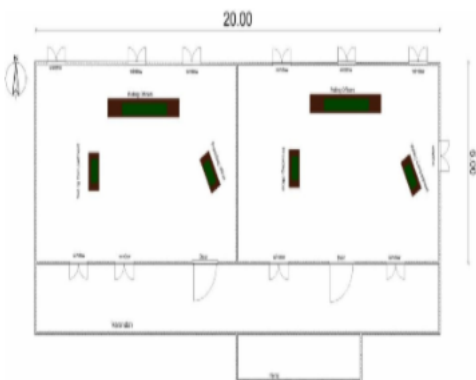

নিৰ্বাচক পঞ্জীয়ন বিষয়াৰ স্বাক্ষৰ

Nazri Naksha

Google Map View

Polling Station Building Front View

ভোটগ্ৰহন কেন্দ্ৰৰ সন্মুখৰ দৃশ্য

Cad View

Key MAP View

1 নাম : অমৰিত তাঁতী অন্যান্য: ফুলতুলা তাঁতী ঘৰ নং : 0 বয়স : 30 লিঙ্গ : পুৰুষ	KZG0264481 ফটো উপলব্ধ	R 2 নাম : বন্ধু উৰাং পিতাৰ নাম: বলাকৰাম উৰাং ঘৰ নং : 0 বয়স : 27 লিঙ্গ : পুৰুষ	KZG0298141 ফটো উপলব্ধ	3 নাম : বানাবসী খেতান স্বামীৰ নাম: মদনলাল ঘৰ নং : 1 বয়স : 75 লিঙ্গ : মহিলা	KZG5334565 ফটো উপলব্ধ
4 নাম : প্ৰদীপ খেতান পিতাৰ নাম: মদনলাল ঘৰ নং : 1 বয়স : 49 লিঙ্গ : পুৰুষ	KZG5334576 ফটো উপলব্ধ	5 নাম : বঞ্জু খেতান স্বামীৰ নাম: প্ৰদীপ আগৰৱালা ঘৰ নং : 1 বয়স : 45 লিঙ্গ : মহিলা	KZG5334587 ফটো উপলব্ধ	6 নাম : বিজু খেতান পিতাৰ নাম: মদনলাল ঘৰ নং : 1 বয়স : 43 লিঙ্গ : পুৰুষ	KZG5334598 ফটো উপলব্ধ
7 নাম : সনজু খেতান স্বামীৰ নাম: বিজু খেতান ঘৰ নং : 1 বয়স : 33 লিঙ্গ : মহিলা	KZG0541987 ফটো উপলব্ধ	8 নাম : মুক্ষান আগৰৱালা পিতাৰ নাম: প্ৰদীপ আগৰৱালা ঘৰ নং : 1 বয়স : 26 লিঙ্গ : মহিলা	KZG0510255 ফটো উপলব্ধ	9 নাম : জীতেন তাঁতী পিতাৰ নাম: মুঙ্গল ঘৰ নং : 1 বয়স : 54 লিঙ্গ : পুৰুষ	KZG5334601 ফটো উপলব্ধ
10 নাম : নীৰবতী তাঁতী স্বামীৰ নাম: জীতেন তাঁতী ঘৰ নং : 1 বয়স : 51 লিঙ্গ : মহিলা	KZG5334612 ফটো উপলব্ধ	11 নাম : বৃন্দাবৰ তাঁতী পিতাৰ নাম: জয়মল ঘৰ নং : 2 বয়স : 61 লিঙ্গ : পুৰুষ	KZG5334623 ফটো উপলব্ধ	12 নাম : ভানুমতী তাঁতী স্বামীৰ নাম: বৃন্দাবৰ ঘৰ নং : 2 বয়স : 54 লিঙ্গ : মহিলা	KZG5334645 ফটো উপলব্ধ
13 নাম : অনিতা তাঁতী স্বামীৰ নাম: বৃন্দাবৰ ঘৰ নং : 2 বয়স : 44 লিঙ্গ : মহিলা	KZG5334634 ফটো উপলব্ধ	14 নাম : অমৰজিত তাঁতী পিতাৰ নাম: বৃন্দাবৰ ঘৰ নং : 2 বয়স : 37 লিঙ্গ : পুৰুষ	KZG5334656 ফটো উপলব্ধ	15 নাম : ৰূপালী তাঁতী পিতাৰ নাম: বৃন্দাবৰ তাঁতী ঘৰ নং : 02 বয়স : 29 লিঙ্গ : মহিলা	KZG0000539 ফটো উপলব্ধ
16 নাম : চক্ৰ উৰাং অন্যান্য: জলচু ঘৰ নং : 8 বয়স : 74 লিঙ্গ : পুৰুষ	KZG5334667 ফটো উপলব্ধ	E 17 নাম : সন্দৰী উৰাং স্বামীৰ নাম: চক্ৰ ঘৰ নং : 8 বয়স : 64 লিঙ্গ : মহিলা	KZG5334678 ফটো উপলব্ধ	18 নাম : মামনি উৰাং স্বামীৰ নাম: ৰাজেন উৰাং ঘৰ নং : 8 বয়স : 39 লিঙ্গ : মহিলা	KZG0086496 ফটো উপলব্ধ
E 19 নাম : দেৱান নায়ক পিতাৰ নাম: বেনু ঘৰ নং : 5 বয়স : 53 লিঙ্গ : পুৰুষ	KZG5334689 ফটো উপলব্ধ	20 নাম : অমল্যা নায়ক স্বামীৰ নাম: বিজয় ঘৰ নং : 5 বয়স : 44 লিঙ্গ : মহিলা	KZG5334703 ফটো উপলব্ধ	21 নাম : কালিচৰন কুৰ্মী পিতাৰ নাম: পেটুৰী ঘৰ নং : 5 বয়স : 44 লিঙ্গ : পুৰুষ	KZG5334714 ফটো উপলব্ধ
22 নাম : কমল নায়ক পিতাৰ নাম: দেবেন নায়ক ঘৰ নং : 5 বয়স : 41 লিঙ্গ : পুৰুষ	KZG1595255 ফটো উপলব্ধ	E 23 নাম : মনিকা নায়ক স্বামীৰ নাম: দেৱান নায়ক ঘৰ নং : 5 বয়স : 37 লিঙ্গ : মহিলা	KZG5334725 ফটো উপলব্ধ	24 নাম : জিতেন নায়ক পিতাৰ নাম: বেনু নায়ক ঘৰ নং : 5 বয়স : 36 লিঙ্গ : পুৰুষ	KZG5341184 ফটো উপলব্ধ
25 নাম : মিলু নায়ক স্বামীৰ নাম: জিতেন নায়ক ঘৰ নং : 5 বয়স : 36 লিঙ্গ : মহিলা	KZG5341195 ফটো উপলব্ধ	26 নাম : ৰীতা কুৰ্মী স্বামীৰ নাম: কালিচৰন কুৰ্মী ঘৰ নং : 5 বয়স : 31 লিঙ্গ : মহিলা	KZG0493809 ফটো উপলব্ধ	27 নাম : মনীষা নায়ক স্বামীৰ নাম: কমল নায়ক ঘৰ নং : 5 বয়স : 29 লিঙ্গ : মহিলা	KZG0493742 ফটো উপলব্ধ
28 নাম : সৰ্বন নায়ক পিতাৰ নাম: বিজয় নায়ক ঘৰ নং : 5 বয়স : 29 লিঙ্গ : পুৰুষ	KZG1574888 ফটো উপলব্ধ	29 নাম : ৰঞ্জিত নায়ক মাতৃৰ নাম: অমল্যা নায়ক ঘৰ নং : 5 বয়স : 25 লিঙ্গ : পুৰুষ	EIZ0094573 ফটো উপলব্ধ	30 নাম : মমতা নায়ক স্বামীৰ নাম: ৰঞ্জিত নায়ক ঘৰ নং : 5 বয়স : 21 লিঙ্গ : মহিলা	EIZ0094672 ফটো উপলব্ধ