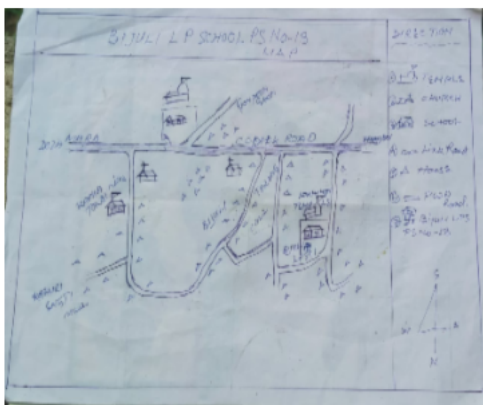

Nazri Naksha