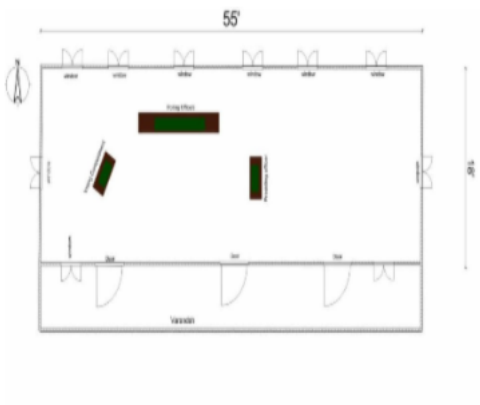

নিৰ্বাচক পঞ্জীয়ন বিষয়াৰ স্বাক্ষৰ

Nazri Naksha

Google Map View

Polling Station Building Front View

ভোটগ্ৰহন কেন্দ্ৰৰ সন্মুখৰ দৃশ্য

Cad View

Key MAP View

1 নাম : চিকা তেৰাংপী অন্যান্য: দেওফং তেৰাং ঘৰ নং : 1 বয়স : 74 লিঙ্গ : মহিলা	KZG5638404 ফটো উপলব্ধ	2 নাম : কামীৰ ক্ৰপী স্বামীৰ নাম: লবেন তেৰন ঘৰ নং : 1 বয়স : 42 লিঙ্গ : মহিলা	KZG0168856 ফটো উপলব্ধ	3 নাম : বেপাৰী ইংতি পিতাৰ নাম: চিকাৰী ইংতি ঘৰ নং : 2 বয়স : 59 লিঙ্গ : পুৰুষ	KZG5638437 ফটো উপলব্ধ
4 নাম : লাহিমিৰ তেৰুনপী স্বামীৰ নাম: বেপাৰী তেৰন ঘৰ নং : 2 বয়স : 56 লিঙ্গ : মহিলা	KZG5638448 ফটো উপলব্ধ	5 নাম : জীতেন ইংতি পিতাৰ নাম: বেপাৰী ইংতি ঘৰ নং : 2 বয়স : 38 লিঙ্গ : পুৰুষ	KZG5647303 ফটো উপলব্ধ	6 নাম : বিৰেনছিং ইংতি পিতাৰ নাম: বেপাৰী ইংতি ঘৰ নং : 2 বয়স : 32 লিঙ্গ : মহিলা	KZG5638471 ফটো উপলব্ধ
7 নাম : ৰোজ তেৰাংপী স্বামীৰ নাম: জীতেন ইংতি ঘৰ নং : 2 বয়স : 30 লিঙ্গ : মহিলা	KZG5646695 ফটো উপলব্ধ	8 নাম : হোনালী ৰংহাংপী স্বামীৰ নাম: বিৰেনছিং ইংতি ঘৰ নং : 2 বয়স : 29 লিঙ্গ : মহিলা	KZG0127670 ফটো উপলব্ধ	9 নাম : অননং ইংতি পিতাৰ নাম: বেপাৰী ইংতি ঘৰ নং : 2 বয়স : 27 লিঙ্গ : পুৰুষ	KZG0127290 ফটো উপলব্ধ
10 নাম : বাবু ক্ৰোঃ পিতাৰ নাম: চন্দ্ৰ ক্ৰোঃ ঘৰ নং : 2ক বয়স : 39 লিঙ্গ : পুৰুষ	KZG5646708 ফটো উপলব্ধ	11 নাম : কাৰে তেৰাংপী স্বামীৰ নাম: লংকি তেৰাং ঘৰ নং : 3 বয়স : 59 লিঙ্গ : মহিলা	KZG5638493 ফটো উপলব্ধ	12 নাম : বাবু তিমুং পিতাৰ নাম: লংকি তেৰাং ঘৰ নং : 3 বয়স : 38 লিঙ্গ : পুৰুষ	KZG5638506 ফটো উপলব্ধ
13 নাম : ডোংগকা বীপী বেপী স্বামীৰ নাম: বাবু তিমুং ঘৰ নং : 3 বয়স : 31 লিঙ্গ : মহিলা	KZG5646719 ফটো উপলব্ধ	14 নাম : ক্লিৰ দাপ ৰংফাৰপী পিতাৰ নাম: লংকি ৰংফাৰ ঘৰ নং : 3 বয়স : 30 লিঙ্গ : মহিলা	KZG0127530 ফটো উপলব্ধ	15 নাম : নেলচন তেৰাং পিতাৰ নাম: কাংবুবা তেৰাং ঘৰ নং : 3 বয়স : 27 লিঙ্গ : পুৰুষ	KZG0073676 ফটো উপলব্ধ
16 নাম : চাৰজেন ৰংফাৰ পিতাৰ নাম: লংকি ৰংফাৰ ঘৰ নং : 3 বয়স : 27 লিঙ্গ : পুৰুষ	KZG0127811 ফটো উপলব্ধ	17 নাম : মজনী হাঞ্চোপী স্বামীৰ নাম: নেলচন তেৰাং ঘৰ নং : 3 বয়স : 24 লিঙ্গ : মহিলা	EIZ0004846 ফটো উপলব্ধ	R2 18 নাম : শ্বিৰডহন তিমুংপী পিতাৰ নাম: বাবু তিমুং ঘৰ নং : 3 বয়স : 20 লিঙ্গ : মহিলা	EIZ0085514 ফটো উপলব্ধ
19 নাম : শ্বিৰডহন তিমুংপী পিতাৰ নাম: বাবু তিমুং ঘৰ নং : 3 বয়স : 20 লিঙ্গ : মহিলা	EIZ0148742 ফটো উপলব্ধ	20 নাম : এটপো তিমুং অন্যান্য: বুঢ়া তিমুং ঘৰ নং : 8 বয়স : 61 লিঙ্গ : পুৰুষ	KZG5638517 ফটো উপলব্ধ	21 নাম : কাৰেং তেৰনপী স্বামীৰ নাম: এটপো তেৰন ঘৰ নং : 8 বয়স : 58 লিঙ্গ : মহিলা	KZG5638528 ফটো উপলব্ধ
22 নাম : কিষন তিমুং পিতাৰ নাম: এটপো তিমুং ঘৰ নং : 8 বয়স : 31 লিঙ্গ : পুৰুষ	KZG5646720 ফটো উপলব্ধ	23 নাম : ভাৰতী ৰংহাংপী স্বামীৰ নাম: কিষন তিমুং ঘৰ নং : 8 বয়স : 27 লিঙ্গ : মহিলা	KZG0127373 ফটো উপলব্ধ	24 নাম : হানা তেৰনপী স্বামীৰ নাম: জীতেন ইংতি ঘৰ নং : 8ক বয়স : 30 লিঙ্গ : মহিলা	KZG5647325 ফটো উপলব্ধ
25 নাম : ওম্ফ বীপী বেপী স্বামীৰ নাম: এমসিংহ ৰোম্পী বে ঘৰ নং : 5 বয়স : 45 লিঙ্গ : মহিলা	KZG5638540 ফটো উপলব্ধ	26 নাম : এমসিং ৰংপি পিতাৰ নাম: ওবাই ৰংপি ঘৰ নং : 5 বয়স : 44 লিঙ্গ : পুৰুষ	KZG5638539 ফটো উপলব্ধ	27 নাম : লিলি ৰংপিপী স্বামীৰ নাম: উলচন ক্ৰ ঘৰ নং : 5 বয়স : 27 লিঙ্গ : মহিলা	KZG0099846 ফটো উপলব্ধ
28 নাম : চাচিলা ৰংপিপী পিতাৰ নাম: এমছিং ৰংপি ঘৰ নং : 5 বয়স : 26 লিঙ্গ : মহিলা	KZG0127332 ফটো উপলব্ধ	29 নাম : সলোশ ৰংপি পিতাৰ নাম: এমসিংহ ৰংপি ঘৰ নং : 5 বয়স : 24 লিঙ্গ : পুৰুষ	EIZ0000224 ফটো উপলব্ধ	30 নাম : আৰ্জিনা ইংতিপী স্বামীৰ নাম: সলোশ ৰংপি ঘৰ নং : 5 বয়স : 24 লিঙ্গ : মহিলা	EIZ0087635 ফটো উপলব্ধ