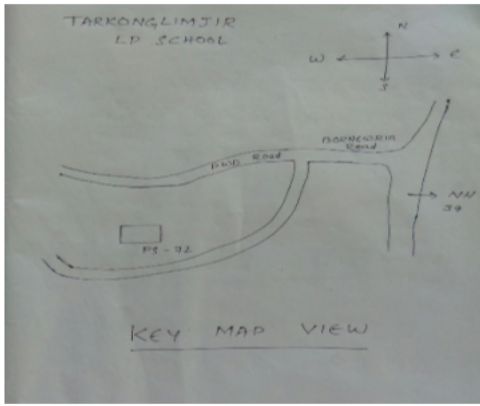

Nazri Naksha