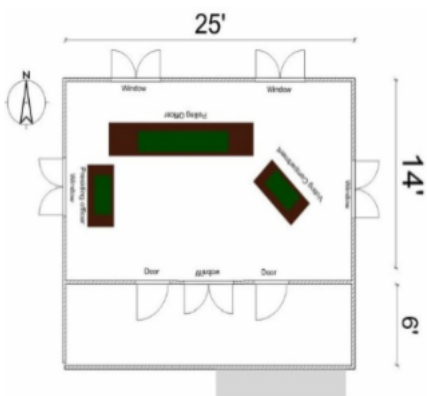

নিৰ্বাচক পঞ্জীয়ন বিষয়াৰ স্বাক্ষৰ

Nazri Naksha

Google Map View

Polling Station Building Front View

ভোটগ্ৰহন কেন্দ্ৰৰ সন্মুখৰ দৃশ্য

Cad View

Key MAP View

1 নাম : বিষ্ণু তেৰন পিতাৰ নাম: মেল তেৰন ঘৰ নং : 1 বয়স : 54 লিঙ্গ : পুৰুষ	KZG5634560 ফটো উপলব্ধ	E 2 নাম : কাকো ক্ৰেপী স্বামীৰ নাম: বিষ্ণু ক্ৰেপী ঘৰ নং : 1 বয়স : 52 লিঙ্গ : মহিলা	KZG5634571 ফটো উপলব্ধ	3 নাম : বলেট তেৰন পিতাৰ নাম: বিষ্ণু তেৰন ঘৰ নং : 1 বয়স : 31 লিঙ্গ : পুৰুষ	KZG5634582 ফটো উপলব্ধ
4 নাম : নাৰায়ণ তেৰন পিতাৰ নাম: বিষ্ণু তেৰন ঘৰ নং : 01 বয়স : 28 লিঙ্গ : পুৰুষ	KZG0483685 ফটো উপলব্ধ	5 নাম : তফেন তেৰণ পিতাৰ নাম: বিষ্ণু তেৰণ ঘৰ নং : 1 বয়স : 27 লিঙ্গ : পুৰুষ	KZG0005439 ফটো উপলব্ধ	6 নাম : প্ৰিয়া ফাংচপী পিতাৰ নাম: বিনন ফাংচ ঘৰ নং : 1 বয়স : 23 লিঙ্গ : মহিলা	KZG0355636 ফটো উপলব্ধ
7 নাম : বেখা ৰংহাংপী স্বামীৰ নাম: চৌফেন তেৰণ ঘৰ নং : 01 বয়স : 33 লিঙ্গ : মহিলা	EIZ0140681 ফটো উপলব্ধ	8 নাম : মানাই তেৰনপী স্বামীৰ নাম: ছিয়াছিং তেৰনপী ঘৰ নং : 2 বয়স : 67 লিঙ্গ : মহিলা	KZG5634593 ফটো উপলব্ধ	9 নাম : ফুদাং তেৰনপী স্বামীৰ নাম: বিনন তেৰনপী ঘৰ নং : 2 বয়স : 46 লিঙ্গ : মহিলা	KZG5634606 ফটো উপলব্ধ
10 নাম : আৰ্লিশ ফাংচপী স্বামীৰ নাম: মচেছ তেৰাং ঘৰ নং : 2 বয়স : 30 লিঙ্গ : মহিলা	KZG0326165 ফটো উপলব্ধ	11 নাম : কৃষ্ণা ফাংচ পিতাৰ নাম: স্বঃ বিনন ফাংচ ঘৰ নং : 2 বয়স : 27 লিঙ্গ : পুৰুষ	KZG0048587 ফটো উপলব্ধ	12 নাম : মচেচ তেৰাং পিতাৰ নাম: দাকিৰাম তেৰাং ঘৰ নং : 2 বয়স : 27 লিঙ্গ : পুৰুষ	KZG0048595 ফটো উপলব্ধ
13 নাম : শীলা ফাংচপী পিতাৰ নাম: বিমল ফাংচ ঘৰ নং : 2 বয়স : 23 লিঙ্গ : মহিলা	KZG0360693 ফটো উপলব্ধ	14 নাম : ডম্বুৰ তেৰন পিতাৰ নাম: মেল তেৰন ঘৰ নং : 3 বয়স : 59 লিঙ্গ : পুৰুষ	KZG5634617 ফটো উপলব্ধ	15 নাম : কাবন তেৰাংপী স্বামীৰ নাম: ডবক তেৰাংপী ঘৰ নং : 3 বয়স : 57 লিঙ্গ : মহিলা	KZG5634628 ফটো উপলব্ধ
16 নাম : অনামিকা তেৰাংপি স্বামীৰ নাম: ৰামচন তেৰন ঘৰ নং : 3 বয়স : 34 লিঙ্গ : মহিলা	KZG0487934 ফটো উপলব্ধ	17 নাম : খিৰাম তেৰন পিতাৰ নাম: দম্বুৰ তেৰন ঘৰ নং : 3 বয়স : 32 লিঙ্গ : পুৰুষ	KZG0326157 ফটো উপলব্ধ	18 নাম : খিৰাম তেৰন পিতাৰ নাম: দম্বুৰ তেৰন ঘৰ নং : 3 বয়স : 32 লিঙ্গ : পুৰুষ	KZG0358861 ফটো উপলব্ধ
19 নাম : ৰামচন তেৰন পিতাৰ নাম: দম্বুৰ তেৰন ঘৰ নং : 3 বয়স : 31 লিঙ্গ : পুৰুষ	KZG5634639 ফটো উপলব্ধ	20 নাম : সুনিল তেৰন পিতাৰ নাম: ডম্বুৰ তেৰন ঘৰ নং : 3 বয়স : 30 লিঙ্গ : পুৰুষ	KZG0227348 ফটো উপলব্ধ	21 নাম : হংবাৰী বেপী স্বামীৰ নাম: সুনিল তেৰন ঘৰ নং : 3 বয়স : 28 লিঙ্গ : মহিলা	KZG0358028 ফটো উপলব্ধ
22 নাম : গোপাল তেৰন পিতাৰ নাম: দামচৰু তেৰন ঘৰ নং : 03 বয়স : 26 লিঙ্গ : পুৰুষ	KZG0293878 ফটো উপলব্ধ	23 নাম : ছেৰমীলীন তেৰাংপী স্বামীৰ নাম: খিৰাম তেৰন ঘৰ নং : 3 বয়স : 34 লিঙ্গ : মহিলা	KZG0360669 ফটো উপলব্ধ	24 নাম : ববিতা তেৰাংপী স্বামীৰ নাম: বিৰেনছিং তেৰাংপী ঘৰ নং : 8 বয়স : 52 লিঙ্গ : মহিলা	KZG5634651 ফটো উপলব্ধ
25 নাম : মনিৰাম কংকাট পিতাৰ নাম: বিৰেন সিং কংকাট ঘৰ নং : 8 বয়স : 27 লিঙ্গ : পুৰুষ	KZG0088658 ফটো উপলব্ধ	26 নাম : বিক্ৰম তেৰন মাতৃৰ নাম: ববিতা তেৰাংপী ঘৰ নং : 4 বয়স : 27 লিঙ্গ : পুৰুষ	KZG0293688 ফটো উপলব্ধ	27 নাম : ৰশমীৰ তেৰাংপী স্বামীৰ নাম: বিক্ৰম তেৰন ঘৰ নং : 8 বয়স : 25 লিঙ্গ : মহিলা	KZG0359299 ফটো উপলব্ধ
28 নাম : ৰসীন্দা ইংতিপী স্বামীৰ নাম: মনিৰাম তেৰন ঘৰ নং : 8 বয়স : 23 লিঙ্গ : মহিলা	EIZ0143594 ফটো উপলব্ধ	29 নাম : ধনঞ্জয় তাতি পিতাৰ নাম: গনেশ তাতি ঘৰ নং : 6 বয়স : 54 লিঙ্গ : পুৰুষ	KZG5634662 ফটো উপলব্ধ	30 নাম : ক্লিৰদাপ তেৰনপী স্বামীৰ নাম: ধনঞ্জয় তেৰনপী ঘৰ নং : 6 বয়স : 52 লিঙ্গ : মহিলা	KZG5634673 ফটো উপলব্ধ