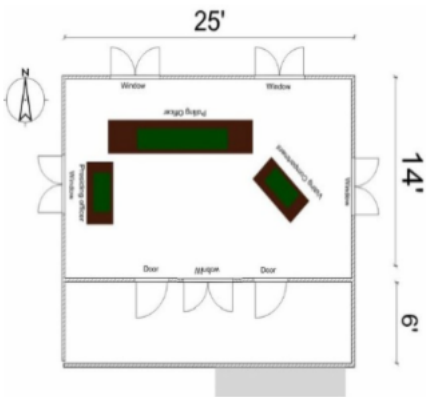

নিৰ্বাচক পঞ্জীয়ন বিষয়াৰ স্বাক্ষৰ

Nazri Naksha

Google Map View

Polling Station Building Front View

ভোটগ্ৰহন কেন্দ্ৰৰ সন্মুখৰ দৃশ্য

Cad View

Key MAP View

1 নাম : প্রদীপ মজুমদাৰ পিতাৰ নাম: বৃহিনী মজুমদাৰ ঘৰ নং : ১ বয়স : 64 লিঙ্গ : পুৰুষ	KZG5134576 ফটো উপলব্ধ	2 নাম : অনিতা মজুমদাৰ স্বামীৰ নাম: প্রদীপ মজুমদাৰ ঘৰ নং : ১ বয়স : 62 লিঙ্গ : মহিলা	KZG5134587 ফটো উপলব্ধ	3 নাম : সুব্রত মজুমদাৰ পিতাৰ নাম: প্রদীপ মজুমদাৰ ঘৰ নং : ১ বয়স : 37 লিঙ্গ : পুৰুষ	KZG5134598 ফটো উপলব্ধ
4 নাম : বমু মজুমদাৰ পিতাৰ নাম: প্রদীপ মজুমদাৰ ঘৰ নং : ১ বয়স : 36 লিঙ্গ : মহিলা	KZG5134601 ফটো উপলব্ধ	5 নাম : বমুৰ মজুমদাৰ পিতাৰ নাম: প্রদীপ মজুমদাৰ ঘৰ নং : ১ বয়স : 32 লিঙ্গ : মহিলা	KZG5134612 ফটো উপলব্ধ	6 নাম : পূজা মজুমদাৰ পিতাৰ নাম: প্রদীপ মজুমদাৰ ঘৰ নং : ১ বয়স : 30 লিঙ্গ : মহিলা	KZG5143191 ফটো উপলব্ধ
7 নাম : অংকিতা পাল স্বামীৰ নাম: শুভঙ্কৰ মজুমদাৰ ঘৰ নং : 23 বয়স : 23 লিঙ্গ : মহিলা	EIZ0100826 ফটো উপলব্ধ	8 নাম : সুভাংকৰ মজুমদাৰ পিতাৰ নাম: সুনীল মজুমদাৰ ঘৰ নং : 1 কু বয়স : 26 লিঙ্গ : পুৰুষ	KZG0301606 ফটো উপলব্ধ	9 নাম : মিলনবালা মজুমদাৰ স্বামীৰ নাম: জীতেন্দ্ৰ মজুমদাৰ ঘৰ নং : ২ বয়স : 82 লিঙ্গ : মহিলা	KZG5134634 ফটো উপলব্ধ
10 নাম : অপৰ্না মজুমদাৰ স্বামীৰ নাম: দিলীপ মজুমদাৰ ঘৰ নং : ২ বয়স : 54 লিঙ্গ : মহিলা	KZG5134656 ফটো উপলব্ধ	11 নাম : শকুন্তলা মজুমদাৰ পিতাৰ নাম: দিলীপ মজুমদাৰ ঘৰ নং : ২ বয়স : 32 লিঙ্গ : মহিলা	KZG5134623 ফটো উপলব্ধ	12 নাম : সঞ্জয় মজুমদাৰ পিতাৰ নাম: দিলীপ মজুমদাৰ ঘৰ নং : ২ বয়স : 29 লিঙ্গ : পুৰুষ	KZG1508798 ফটো উপলব্ধ
13 নাম : সুনীল মজুমদাৰ পিতাৰ নাম: বৃহিনী মজুমদাৰ ঘৰ নং : ২ক বয়স : 61 লিঙ্গ : পুৰুষ	KZG5134678 ফটো উপলব্ধ	14 নাম : দিপালী মজুমদাৰ স্বামীৰ নাম: সুনীল মজুমদাৰ ঘৰ নং : ২ক বয়স : 52 লিঙ্গ : মহিলা	KZG5134689 ফটো উপলব্ধ	15 নাম : বলাই মজুমদাৰ পিতাৰ নাম: ভুবনেশ্বৰ মজুমদাৰ ঘৰ নং : ৫ বয়স : 56 লিঙ্গ : পুৰুষ	KZG5134725 ফটো উপলব্ধ
# 16 নাম : ধ্ৰুৱ মজুমদাৰ মাতৃৰ নাম: ভুবন মজুমদাৰ ঘৰ নং : ৫ বয়স : 45 লিঙ্গ : পুৰুষ	KZG5134781 ফটো উপলব্ধ	17 নাম : জয়দেব মজুমদাৰ পিতাৰ নাম: ভুবনেশ্বৰ মজুমদাৰ ঘৰ নং : ৫ বয়স : 50 লিঙ্গ : পুৰুষ	KZG5134769 ফটো উপলব্ধ	18 নাম : বেবী মজুমদাৰ স্বামীৰ নাম: জয়দেব মজুমদাৰ ঘৰ নং : ৫ বয়স : 45 লিঙ্গ : মহিলা	KZG5134792 ফটো উপলব্ধ
19 নাম : মিষ্ট্ৰ সৰকাৰ মজুমদাৰ স্বামীৰ নাম: বলাই মজুমদাৰ ঘৰ নং : ৫ বয়স : 45 লিঙ্গ : মহিলা	KZG0363085 ফটো উপলব্ধ	20 নাম : বীতা মজুমদাৰ স্বামীৰ নাম: ধ্ৰুৱ মজুমদাৰ ঘৰ নং : ৫ বয়স : 40 লিঙ্গ : মহিলা	KZG5134816 ফটো উপলব্ধ	21 নাম : মনজিত সৰকাৰ পিতাৰ নাম: বিপুল সৰকাৰ ঘৰ নং : ৫ বয়স : 32 লিঙ্গ : পুৰুষ	KZG5134805 ফটো উপলব্ধ
22 নাম : অৰূপ মজুমদাৰ পিতাৰ নাম: বলাই মজুমদাৰ ঘৰ নং : 5 বয়স : 23 লিঙ্গ : পুৰুষ	KZG0537639 ফটো উপলব্ধ	23 নাম : বিপুল সৰকাৰ পিতাৰ নাম: বীৰেন্দ্ৰ চৰকাৰ ঘৰ নং : 5 সী বয়স : 64 লিঙ্গ : পুৰুষ	CTH5440380 ফটো উপলব্ধ	24 নাম : গীতা সৰকাৰ স্বামীৰ নাম: বিপুল চৰকাৰ ঘৰ নং : 5সী বয়স : 56 লিঙ্গ : মহিলা	CTH5440391 ফটো উপলব্ধ
25 নাম : কানাই মজুমদাৰ মাতৃৰ নাম: মাখনী মজুমদাৰ ঘৰ নং : ৬ বয়স : 59 লিঙ্গ : পুৰুষ	KZG5134861 ফটো উপলব্ধ	26 নাম : কাজলৰানী মজুমদাৰ স্বামীৰ নাম: সুভাষ মজুমদাৰ ঘৰ নং : ৬ বয়স : 57 লিঙ্গ : মহিলা	KZG5134850 ফটো উপলব্ধ	27 নাম : বীতা মজুমদাৰ স্বামীৰ নাম: সুনীল কৰ ঘৰ নং : ৬ বয়স : 56 লিঙ্গ : মহিলা	KZG5143066 ফটো উপলব্ধ
28 নাম : সোমা মজুমদাৰ স্বামীৰ নাম: কানাই মজুমদাৰ ঘৰ নং : ৬ বয়স : 50 লিঙ্গ : মহিলা	KZG5134872 ফটো উপলব্ধ	29 নাম : অভিশেক মজুমদাৰ পিতাৰ নাম: সুভাস মজুমদাৰ ঘৰ নং : ৬ বয়স : 36 লিঙ্গ : পুৰুষ	KZG5134883 ফটো উপলব্ধ	30 নাম : দেৱজীত মজুমদাৰ পিতাৰ নাম: চুভাচ মজুমদাৰ ঘৰ নং : ৬ বয়স : 32 লিঙ্গ : পুৰুষ	KZG5142950 ফটো উপলব্ধ