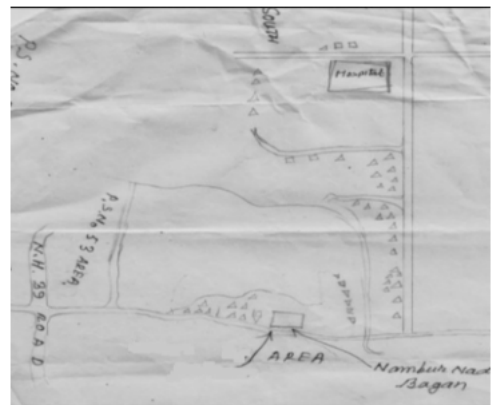

Key MAP View