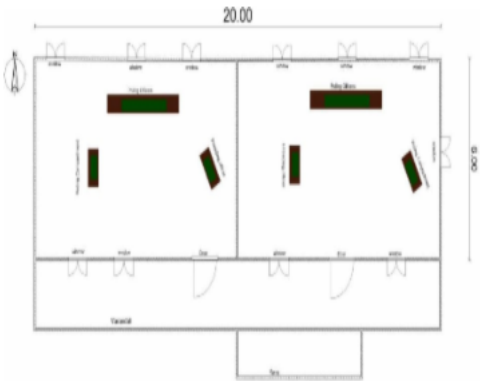

নিৰ্বাচক পঞ্জীয়ন বিষয়াৰ স্বাক্ষৰ

Nazri Naksha

Google Map View

Polling Station Building Front View

ভোটগ্ৰহন কেন্দ্ৰৰ সন্মুখৰ দৃশ্য

Cad View

Key MAP View

1 নাম : ভক্ত মহানন্দ পিতাৰ নাম: বৃহস্পতি মহানন্দ ঘৰ নং : 1 বয়স : 69 লিঙ্গ : পুৰুষ	KZG5534565 ফটো উপলব্ধ	2 নাম : উকিয়া মহানন্দ স্বামীৰ নাম: চত্ৰী মহানন্দ ঘৰ নং : 1 বয়স : 64 লিঙ্গ : মহিলা	KZG5534576 ফটো উপলব্ধ	3 নাম : ৰাজ মহানন্দ পিতাৰ নাম: ভক্তা মহানন্দ ঘৰ নং : 1 বয়স : 43 লিঙ্গ : পুৰুষ	KZG5534587 ফটো উপলব্ধ
4 নাম : ছয়ন্তী মহানন্দ স্বামীৰ নাম: ৰাজু মহানন্দ ঘৰ নং : 1 বয়স : 40 লিঙ্গ : মহিলা	KZG5534598 ফটো উপলব্ধ	5 নাম : পিন্টু মহানন্দ পিতাৰ নাম: চত্ৰী মহানন্দ ঘৰ নং : 1 বয়স : 33 লিঙ্গ : পুৰুষ	KZG5534623 ফটো উপলব্ধ	6 নাম : উপকান্ত তচা পিতাৰ নাম: কুদণ্ড তচা ঘৰ নং : 2 বয়স : 57 লিঙ্গ : পুৰুষ	KZG5534656 ফটো উপলব্ধ
7 নাম : গপে তচা পিতাৰ নাম: কুদণ্ড তচা ঘৰ নং : 2 বয়স : 55 লিঙ্গ : পুৰুষ	KZG5534678 ফটো উপলব্ধ	8 নাম : অজিত তাছা পিতাৰ নাম: কুণ্ডু তাছা ঘৰ নং : 2 বয়স : 51 লিঙ্গ : পুৰুষ	KZG0126813 ফটো উপলব্ধ	9 নাম : ঝৰনা তচা স্বামীৰ নাম: উপকান্ত তচা ঘৰ নং : 2 বয়স : 51 লিঙ্গ : মহিলা	KZG5534667 ফটো উপলব্ধ
10 নাম : কমলা তচা স্বামীৰ নাম: গপে তচা ঘৰ নং : 2 বয়স : 48 লিঙ্গ : মহিলা	KZG5534689 ফটো উপলব্ধ	11 নাম : মজেশ তচা পিতাৰ নাম: কুদণ্ড তচা ঘৰ নং : 2 বয়স : 45 লিঙ্গ : পুৰুষ	KZG5534690 ফটো উপলব্ধ	12 নাম : ছিলিনা তচা স্বামীৰ নাম: মজেশ তচা ঘৰ নং : 2 বয়স : 43 লিঙ্গ : মহিলা	KZG5534703 ফটো উপলব্ধ
# 13 নাম : নমিতা তাঁতী স্বামীৰ নাম: জিংকু তাঁতী ঘৰ নং : 8৯ বয়স : 32 লিঙ্গ : মহিলা	KZG5534634 ফটো উপলব্ধ	14 নাম : বৰামকান্ত তাচা পিতাৰ নাম: উপকান্ত তাচা ঘৰ নং : 2 বয়স : 32 লিঙ্গ : পুৰুষ	KZG1513684 ফটো উপলব্ধ	15 নাম : চন্দ্ৰ তাচা পিতাৰ নাম: উপকান্ত তাচা ঘৰ নং : 2 বয়স : 29 লিঙ্গ : পুৰুষ	KZG1513695 ফটো উপলব্ধ
16 নাম : মাইনা তাশা মাতৃৰ নাম: কমলা তাশা ঘৰ নং : 2 বয়স : 24 লিঙ্গ : মহিলা	EIZ0080366 ফটো উপলব্ধ	17 নাম : নেহা তাশা পিতাৰ নাম: মোসেস তাশা ঘৰ নং : 2 বয়স : 22 লিঙ্গ : মহিলা	EIZ0024992 ফটো উপলব্ধ	18 নাম : মতী তাতি স্বামীৰ নাম: বিদেশী তাতি ঘৰ নং : 3 বয়স : 64 লিঙ্গ : মহিলা	KZG5534714 ফটো উপলব্ধ
19 নাম : বৃধনী কৰ্মকাৰ স্বামীৰ নাম: ভায়া কৰ্মকাৰ ঘৰ নং : 3 বয়স : 41 লিঙ্গ : মহিলা	KZG5540523 ফটো উপলব্ধ	20 নাম : আনংদিতা তাঁতি স্বামীৰ নাম: সোৰ্বিত তাঁতি ঘৰ নং : 3 বয়স : 37 লিঙ্গ : মহিলা	KZG0377234 ফটো উপলব্ধ	21 নাম : সোৰ্বিত তাঁতি পিতাৰ নাম: বেদাশী তাতি ঘৰ নং : 3 বয়স : 34 লিঙ্গ : মহিলা	KZG5534725 ফটো উপলব্ধ
22 নাম : আসামবতী তাঁতী পিতাৰ নাম: বিদেশী তাঁতী ঘৰ নং : 3 বয়স : 33 লিঙ্গ : মহিলা	KZG5534736 ফটো উপলব্ধ	23 নাম : জয়ন্তী মহানন্দ স্বামীৰ নাম: জম্মু মহানন্দ ঘৰ নং : 8 বয়স : 59 লিঙ্গ : মহিলা	KZG5534769 ফটো উপলব্ধ	24 নাম : বিহু মহানন্দ পিতাৰ নাম: জম্মু মহানন্দ ঘৰ নং : 8 বয়স : 45 লিঙ্গ : পুৰুষ	KZG5534770 ফটো উপলব্ধ
25 নাম : সুকৃতি মহানন্দ স্বামীৰ নাম: বিহু মহানন্দ ঘৰ নং : 8 বয়স : 43 লিঙ্গ : মহিলা	KZG5534781 ফটো উপলব্ধ	26 নাম : কাৰমন তাঁতি পিতাৰ নাম: জম্মু তাঁতি ঘৰ নং : 8 বয়স : 42 লিঙ্গ : পুৰুষ	KZG5534792 ফটো উপলব্ধ	27 নাম : ধৰম মহানন্দ পিতাৰ নাম: জম্মু মহানন্দ ঘৰ নং : 8 বয়স : 40 লিঙ্গ : পুৰুষ	KZG5534805 ফটো উপলব্ধ
28 নাম : ৰাজেন মহানন্দ পিতাৰ নাম: জম্মু মহানন্দ ঘৰ নং : 8 বয়স : 34 লিঙ্গ : পুৰুষ	KZG5534747 ফটো উপলব্ধ	29 নাম : ৰুহিত মহানন্দ পিতাৰ নাম: জামবু মহানন্দ ঘৰ নং : 8 বয়স : 33 লিঙ্গ : পুৰুষ	KZG0242966 ফটো উপলব্ধ	30 নাম : মনিকা তাঁতী মহানাদ পিতাৰ নাম: জামবু মহানাদ ঘৰ নং : 8 বয়স : 27 লিঙ্গ : মহিলা	KZG0243725 ফটো উপলব্ধ