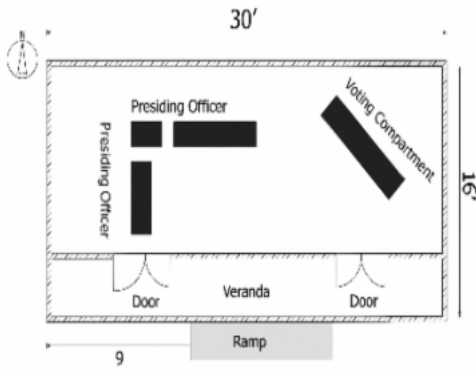

নিৰ্বাচক পঞ্জীয়ন বিষয়াৰ স্বাক্ষৰ

Nazri Naksha

Google Map View

Polling Station Building Front View

ভোটগ্ৰহন কেন্দ্ৰৰ সন্মুখৰ দৃশ্য

Cad View

Key MAP View

| | | | | | |
|---|--------------------------|--|--------------------------|--|--------------------------|
| 1 নাম : চুনজং পিতাৰ নাম: লিমখুপ ঘৰ নং : 1 বয়স : 68 লিঙ্গ : পুৰুষ | KZG9642186 ফটো উপলব্ধ | 2 নাম : থেস্তোঙ্গি চিংচন স্বামীৰ নাম: চনজাং হাওকিপ ঘৰ নং : 1 বয়স : 56 লিঙ্গ : মহিলা | KZG0168716 ফটো উপলব্ধ | 3 নাম : তংলেন হাওকিপ পিতাৰ নাম: লিমখুপ হাওকিপ ঘৰ নং : 1 বয়স : 53 লিঙ্গ : পুৰুষ | KZG9642197 ফটো উপলব্ধ |
| 4 নাম : কিমথেনলিং হাওকিপ পিতাৰ নাম: চোনজাং হাওকিপ ঘৰ নং : 1 বয়স : 26 লিঙ্গ : মহিলা | KZG0171439 ফটো উপলব্ধ | 5 নাম : খাইলোন হাওকিপ পিতাৰ নাম: লিমখুপ হাওকিপ ঘৰ নং : 2 বয়স : 72 লিঙ্গ : পুৰুষ | KZG0155762 ফটো উপলব্ধ | 6 নাম : ল্হায়ন হাওকিপ স্বামীৰ নাম: খাঙ্গিলুন হাওকিপ ঘৰ নং : 2 বয়স : 60 লিঙ্গ : মহিলা | KZG0363648 ফটো উপলব্ধ |
| 7 নাম : থাংনেইলেন হাওকিপ পিতাৰ নাম: খুপখাই হাওকিপ ঘৰ নং : 2 বয়স : 41 লিঙ্গ : পুৰুষ | KZG9642200 ফটো উপলব্ধ | 8 নাম : খুপখাং হাওকিপ পিতাৰ নাম: খাইলাম পোদকগজ ঘৰ নং : 2 বয়স : 40 লিঙ্গ : পুৰুষ | KZG9642915 ফটো উপলব্ধ | 9 নাম : কামখাও হাওকিপ পিতাৰ নাম: খাইলুন হাওকিপ ঘৰ নং : 2 বয়স : 38 লিঙ্গ : পুৰুষ | KZG0151217 ফটো উপলব্ধ |
| 10 নাম : ছংপি পিতাৰ নাম: খাইলোন ঘৰ নং : 2 বয়স : 37 লিঙ্গ : পুৰুষ | KZG9642211 ফটো উপলব্ধ | 11 নাম : নেনেং হাওকিপ পিতাৰ নাম: থংগ্লালেন হাওকিপ ঘৰ নং : 2 বয়স : 37 লিঙ্গ : মহিলা | KZG9642937 ফটো উপলব্ধ | 12 নাম : পওতিনচেম হাওকিপ পিতাৰ নাম: খাইলোন হাওকিপ ঘৰ নং : 2 বয়স : 26 লিঙ্গ : পুৰুষ | KZG0155721 ফটো উপলব্ধ |
| 13 নাম : মঙ্গন হাওকিপ পিতাৰ নাম: খাইলুন হাওকিপ ঘৰ নং : 2 বয়স : 25 লিঙ্গ : মহিলা | KZG0264614 ফটো উপলব্ধ | 14 নাম : হোঙ্গিশী হাৰিকপ পিতাৰ নাম: খাঙ্গিলুন হাৰিকপ ঘৰ নং : 2 বয়স : 25 লিঙ্গ : মহিলা | KZG0431692 ফটো উপলব্ধ | 15 নাম : কিমনেঙ্গথোংগ হাওকিপ পিতাৰ নাম: থংগ্লালেন হাওকিপ ঘৰ নং : 2 বয়স : 19 লিঙ্গ : মহিলা | EIZ0085464 ফটো উপলব্ধ |
| 16 নাম : এচ থাংচন পিতাৰ নাম: চোংচাট ঘৰ নং : 3 বয়স : 78 লিঙ্গ : পুৰুষ | KZG9642222 ফটো উপলব্ধ | 17 নাম : লিংনেইকিম স্বামীৰ নাম: এচ থাংচন ঘৰ নং : 3 বয়স : 44 লিঙ্গ : মহিলা | KZG9642255 ফটো উপলব্ধ | 18 নাম : নেংনেইলিম স্বামীৰ নাম: এলথাংচন থাংচন ঘৰ নং : 3 বয়স : 41 লিঙ্গ : মহিলা | KZG9642266 ফটো উপলব্ধ |
| 19 নাম : হাওঙাম সিংচন পিতাৰ নাম: এচ থাংচন সিংচন ঘৰ নং : 3 বয়স : 35 লিঙ্গ : পুৰুষ | KZG0154989 ফটো উপলব্ধ | 20 নাম : কাঙ্গিম্পেম চিংগচন মাতৃৰ নাম: ইংনেইকিম চিংগচন ঘৰ নং : 3 বয়স : 25 লিঙ্গ : পুৰুষ | KZG0262642 ফটো উপলব্ধ | 21 নাম : ছোনখলাম কুকি পিতাৰ নাম: ডুলকাম কুকি ঘৰ নং : 8 বয়স : 69 লিঙ্গ : পুৰুষ | KZG9642299 ফটো উপলব্ধ |
| 22 নাম : ধেমচীন কুকী পিতাৰ নাম: শূলিকম কুকী ঘৰ নং : 8 বয়স : 63 লিঙ্গ : মহিলা | KZG9642302 ফটো উপলব্ধ | 23 নাম : পাৰিমল্লন চিংচন পিতাৰ নাম: খুপ্তিসী চিংচন ঘৰ নং : 8 বয়স : 40 লিঙ্গ : পুৰুষ | KZG9642313 ফটো উপলব্ধ | 24 নাম : মেৰি শিংছন পিতাৰ নাম: পাওমিনলেন ঘৰ নং : 8 বয়স : 38 লিঙ্গ : মহিলা | KZG9642324 ফটো উপলব্ধ |
| 25 নাম : কিমখল স্বামীৰ নাম: ছইকাপ ঘৰ নং : 5 বয়স : 41 লিঙ্গ : মহিলা | KZG9642357 ফটো উপলব্ধ | 26 নাম : হেমিন থং ঘনঘট পিতাৰ নাম: পাচেম ঘনঘট ঘৰ নং : 9 বয়স : 72 লিঙ্গ : পুৰুষ | KZG9642380 ফটো উপলব্ধ | 27 নাম : লিংনেইকিম স্বামীৰ নাম: হেমিনথং ঘৰ নং : 9 বয়স : 65 লিঙ্গ : মহিলা | KZG9642391 ফটো উপলব্ধ |
| 28 নাম : চেমলালজুন পিতাৰ নাম: হেমিনথং ঘৰ নং : 9 বয়স : 44 লিঙ্গ : পুৰুষ | KZG9642404 ফটো উপলব্ধ | 29 নাম : ফাল্ল হাওকিপ পিতাৰ নাম: খুপখাং হাওকিপ ঘৰ নং : 9 বয়স : 42 লিঙ্গ : মহিলা | KZG9642415 ফটো উপলব্ধ | 30 নাম : নৈলিং গংটে স্বামীৰ নাম: মিনথাং গেংতি ঘৰ নং : 9 বয়স : 32 লিঙ্গ : মহিলা | KZG0162867 ফটো উপলব্ধ |