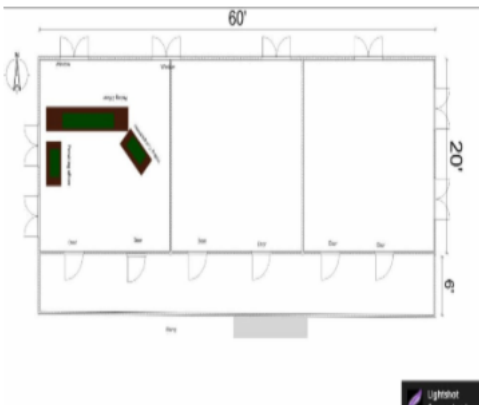

নিৰ্বাচক পঞ্জীয়ন বিষয়াৰ স্বাক্ষৰ

Nazri Naksha

Google Map View

Polling Station Building Front View

ভোটগ্ৰহন কেন্দ্ৰৰ সন্মুখৰ দৃশ্য

Cad View

Key MAP View

1 নাম : ৰোডালীন হাঞ্চেপী পিতাৰ নাম: পিটৰ হাঞ্চেপী ঘৰ নং : 01 বয়স : 19 লিঙ্গ : মহিলা	EIZ0130856 ফটো উপলব্ধ	2 নাম : কাজেক চিংনাৰপী পিতাৰ নাম: বাপুৰাম চিংনাৰ ঘৰ নং : 2 বয়স : 55 লিঙ্গ : মহিলা	KZG0202846 ফটো উপলব্ধ	3 নাম : ৰবিনচন চিংনাৰ পিতাৰ নাম: বাপুৰাম চিংনাৰ ঘৰ নং : 2 বয়স : 54 লিঙ্গ : পুৰুষ	KZG0006851 ফটো উপলব্ধ
4 নাম : দিলীপ চিংনাৰ পিতাৰ নাম: চাৰথে চিংনাৰ ঘৰ নং : 2 বয়স : 42 লিঙ্গ : পুৰুষ	KZG0006852 ফটো উপলব্ধ	5 নাম : চহিলা ৰংগপী স্বামীৰ নাম: দিলীপ চিংনাৰ ঘৰ নং : 2 বয়স : 39 লিঙ্গ : মহিলা	KZG0006853 ফটো উপলব্ধ	6 নাম : হেমা চিংনাৰপী পিতাৰ নাম: চাৰথে চিংনাৰ ঘৰ নং : 2 বয়স : 38 লিঙ্গ : মহিলা	KZG0006854 ফটো উপলব্ধ
7 নাম : বৰছিং টকুৰী পিতাৰ নাম: ধনী টকুৰী ঘৰ নং : 2 বয়স : 29 লিঙ্গ : পুৰুষ	KZG0275263 ফটো উপলব্ধ	8 নাম : কৰ্নেলিয়াস চিংনাৰ পিতাৰ নাম: দিলীপ চিংনাৰ ঘৰ নং : 2 বয়স : 21 লিঙ্গ : পুৰুষ	EIZ0035956 ফটো উপলব্ধ	9 নাম : সুজানা ছিংনাৰপী পিতাৰ নাম: দিলীপ ছিংনাৰ ঘৰ নং : 2 বয়স : 20 লিঙ্গ : মহিলা	EIZ0133991 ফটো উপলব্ধ
10 নাম : সুজানা ছিংনাৰপী পিতাৰ নাম: দিলীপ ছিংনাৰ ঘৰ নং : 2 বয়স : 20 লিঙ্গ : মহিলা	EIZ0134023 ফটো উপলব্ধ	11 নাম : জন তিছ পিতাৰ নাম: চিং তিছ ঘৰ নং : 3 বয়স : 48 লিঙ্গ : পুৰুষ	KZG0006856 ফটো উপলব্ধ	12 নাম : কাজিল তিছপী পিতাৰ নাম: বেপাৰী তিছ ঘৰ নং : 3 বয়স : 46 লিঙ্গ : মহিলা	KZG0006857 ফটো উপলব্ধ
13 নাম : জিচি চিংনাৰপী স্বামীৰ নাম: লংচিং তিছ ঘৰ নং : 3 বয়স : 45 লিঙ্গ : মহিলা	KZG0006859 ফটো উপলব্ধ	14 নাম : ৰংবং তিছ পিতাৰ নাম: বেপাৰী তিছ ঘৰ নং : 3 বয়স : 45 লিঙ্গ : পুৰুষ	KZG0006860 ফটো উপলব্ধ	15 নাম : কৰম তিছ পিতাৰ নাম: বেপাৰী তিছ ঘৰ নং : 3 বয়স : 43 লিঙ্গ : পুৰুষ	KZG0006861 ফটো উপলব্ধ
16 নাম : ফুৰেঞ্চ ফাংচপী স্বামীৰ নাম: বৰছিং টিআইএসএসও ঘৰ নং : 3 বয়স : 41 লিঙ্গ : মহিলা	KZG0006863 ফটো উপলব্ধ	17 নাম : চেৰেলী টকুৰীপী স্বামীৰ নাম: কৰম তিছ ঘৰ নং : 3 বয়স : 39 লিঙ্গ : মহিলা	KZG0006864 ফটো উপলব্ধ	18 নাম : কুংৰি চিংনাৰপী স্বামীৰ নাম: জন তিছ ঘৰ নং : 3 বয়স : 38 লিঙ্গ : মহিলা	KZG0006865 ফটো উপলব্ধ
19 নাম : ৰচহান তিছ পিতাৰ নাম: লংচিং তিছ ঘৰ নং : 3 বয়স : 37 লিঙ্গ : পুৰুষ	KZG0006867 ফটো উপলব্ধ	20 নাম : গুলচন তিছ পিতাৰ নাম: লংচিং তিছ ঘৰ নং : 3 বয়স : 36 লিঙ্গ : পুৰুষ	KZG0006868 ফটো উপলব্ধ	21 নাম : মচেছ তিছ পিতাৰ নাম: লংচিং তিছ ঘৰ নং : 3 বয়স : 31 লিঙ্গ : পুৰুষ	KZG0227108 ফটো উপলব্ধ
22 নাম : পুৰবী বেপী স্বামীৰ নাম: গুলছন তিচো ঘৰ নং : 3 বয়স : 31 লিঙ্গ : মহিলা	KZG0202200 ফটো উপলব্ধ	23 নাম : কাছাং চিংনাৰপী স্বামীৰ নাম: ৰচন তিছ ঘৰ নং : 3 বয়স : 30 লিঙ্গ : মহিলা	KZG0227298 ফটো উপলব্ধ	24 নাম : স্বপা তেৰনপী স্বামীৰ নাম: মচেছ তিছ ঘৰ নং : 3 বয়স : 29 লিঙ্গ : মহিলা	KZG0227595 ফটো উপলব্ধ
25 নাম : দানিয়েল তিছ পিতাৰ নাম: লংচিং তিছ ঘৰ নং : 3 বয়স : 29 লিঙ্গ : পুৰুষ	KZG0227629 ফটো উপলব্ধ	26 নাম : মিবীনা তেৰাংপী স্বামীৰ নাম: ৰংবং তিছ ঘৰ নং : 3 বয়স : 29 লিঙ্গ : মহিলা	KZG0449785 ফটো উপলব্ধ	27 নাম : নিৰ্মালীন তেৰাপী পিতাৰ নাম: চিং তেৰাং ঘৰ নং : 3 বয়স : 26 লিঙ্গ : মহিলা	KZG0274514 ফটো উপলব্ধ
28 নাম : মীলী চিংনাৰপী স্বামীৰ নাম: দানিয়েল তিছ ঘৰ নং : 3 বয়স : 20 লিঙ্গ : মহিলা	EIZ0034330 ফটো উপলব্ধ	29 নাম : ব্লীংচন তিছ পিতাৰ নাম: জন তিছ ঘৰ নং : 3 বয়স : 19 লিঙ্গ : পুৰুষ	EIZ0095554 ফটো উপলব্ধ	30 নাম : সাংমীৰ তিছপী পিতাৰ নাম: কৰম তিছ ঘৰ নং : 3 বয়স : 19 লিঙ্গ : মহিলা	EIZ0097444 ফটো উপলব্ধ