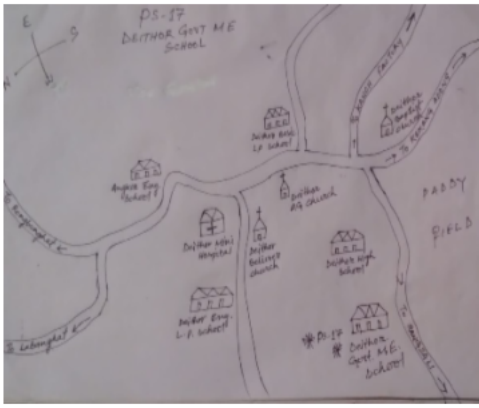

Nazri Naksha