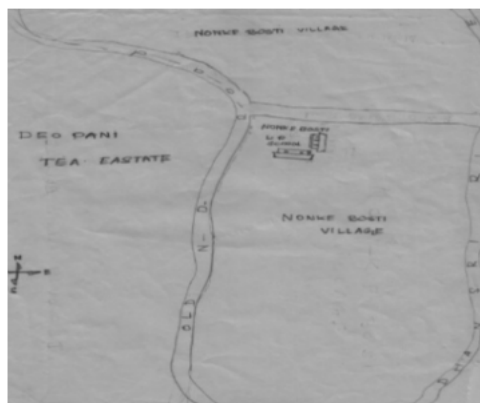

নিৰ্বাচক পঞ্জীয়ন বিষয়াৰ স্বাক্ষৰ

Nazri Naksha

Google Map View

Polling Station Building Front View

ভোটগ্ৰহন কেন্দ্ৰৰ সন্মুখৰ দৃশ্য

Cad View

Key MAP View

1 নাম : কাছ বাহাদুৰ লিম্বু পিতাৰ নাম: পুন বাহাদুৰ লিম্বু ঘৰ নং : 1 বয়স : 43 লিঙ্গ : পুৰুষ	KZG5834571 ফটো উপলব্ধ	2 নাম : পুনম লিম্বু স্বামীৰ নাম: কাশি বাহাদুৰ লিম্বু ঘৰ নং : 1 বয়স : 38 লিঙ্গ : মহিলা	KZG5834582 ফটো উপলব্ধ	3 নাম : অৰ্জুন বানা পিতাৰ নাম: বিষ্ণু বগা বানা ঘৰ নং : 2 বয়স : 60 লিঙ্গ : পুৰুষ	KZG1516081 ফটো উপলব্ধ
4 নাম : পদা বানা স্বামীৰ নাম: অৰ্জুন বানা ঘৰ নং : 2 বয়স : 57 লিঙ্গ : মহিলা	KZG1516025 ফটো উপলব্ধ	5 নাম : বিক্রম বানা পিতাৰ নাম: অৰ্জুন বানা ঘৰ নং : 02 বয়স : 27 লিঙ্গ : পুৰুষ	KZG0129080 ফটো উপলব্ধ	6 নাম : কল্পনা বাণা পিতাৰ নাম: অৰ্জুন বাণা ঘৰ নং : 2 বয়স : 25 লিঙ্গ : মহিলা	KZG0462341 ফটো উপলব্ধ
7 নাম : বুতিয়া মুণ্ডা পিতাৰ নাম: চানিকা মুণ্ডা ঘৰ নং : 0 বয়স : 62 লিঙ্গ : পুৰুষ	KZG5834639 ফটো উপলব্ধ	8 নাম : বুলুলি মুণ্ডা স্বামীৰ নাম: বুতিয়া মুণ্ডা ঘৰ নং : 0 বয়স : 55 লিঙ্গ : মহিলা	KZG5834640 ফটো উপলব্ধ	9 নাম : বুধিন মুণ্ডা পিতাৰ নাম: মাংৰা মুণ্ডা ঘৰ নং : 0 বয়স : 53 লিঙ্গ : পুৰুষ	KZG5834662 ফটো উপলব্ধ
10 নাম : লদ মুন্ডা পিতাৰ নাম: বেটিয়া মুন্ডা ঘৰ নং : 0 বয়স : 46 লিঙ্গ : পুৰুষ	KZG5834593 ফটো উপলব্ধ	11 নাম : লক্ষ্মীমনি মুন্ডা স্বামীৰ নাম: লদ মুন্ডা ঘৰ নং : 0 বয়স : 44 লিঙ্গ : মহিলা	KZG5834606 ফটো উপলব্ধ	12 নাম : ববিতা চবৰ স্বামীৰ নাম: বীৰবৰ চবৰ ঘৰ নং : 0 বয়স : 44 লিঙ্গ : মহিলা	KZG5834617 ফটো উপলব্ধ
13 নাম : চুনিয়াৰ মুণ্ডা স্বামীৰ নাম: বুধিন মুণ্ডা ঘৰ নং : 0 বয়স : 40 লিঙ্গ : মহিলা	KZG5834651 ফটো উপলব্ধ	14 নাম : চমাৰ মুনডা পিতাৰ নাম: বেটিয়া মুনডা ঘৰ নং : 0 বয়স : 36 লিঙ্গ : পুৰুষ	KZG0459420 ফটো উপলব্ধ	15 নাম : মানীক তাঁতি পিতাৰ নাম: দূৰমদৈন তাঁতি ঘৰ নং : 03 বয়স : 35 লিঙ্গ : পুৰুষ	KZG0560581 ফটো উপলব্ধ
16 নাম : চামমনি মুণ্ডা পিতাৰ নাম: বেটিয়া মুণ্ডা ঘৰ নং : 0 বয়স : 33 লিঙ্গ : মহিলা	KZG5834673 ফটো উপলব্ধ	17 নাম : ভাইটি মুণ্ডা পিতাৰ নাম: বুধিন মুণ্ডা ঘৰ নং : 0 বয়স : 33 লিঙ্গ : পুৰুষ	KZG5834684 ফটো উপলব্ধ	18 নাম : জেসে তাঁতি স্বামীৰ নাম: মানীক তাঁতি ঘৰ নং : 03 বয়স : 33 লিঙ্গ : মহিলা	KZG0560615 ফটো উপলব্ধ
19 নাম : গীতা মুনডা স্বামীৰ নাম: চমাৰ মুনডা ঘৰ নং : 0 বয়স : 31 লিঙ্গ : মহিলা	KZG0459388 ফটো উপলব্ধ	20 নাম : ৰোবি মুণ্ডা পিতাৰ নাম: বুধিন মুণ্ডা ঘৰ নং : 0 বয়স : 29 লিঙ্গ : পুৰুষ	KZG1516161 ফটো উপলব্ধ	21 নাম : মাৰিয়াম মুণ্ডা পিতাৰ নাম: বেটিয়া মুণ্ডা ঘৰ নং : 0 বয়স : 27 লিঙ্গ : মহিলা	KZG0390203 ফটো উপলব্ধ
22 নাম : অমৰ মুণ্ডা পিতাৰ নাম: বেটিয়া মুণ্ডা ঘৰ নং : 3 বয়স : 25 লিঙ্গ : পুৰুষ	KZG0531236 ফটো উপলব্ধ	23 নাম : মিলী তেলেঙা মুনডা স্বামীৰ নাম: অমৰ মুনডা ঘৰ নং : 3 বয়স : 24 লিঙ্গ : মহিলা	KZG0533729 ফটো উপলব্ধ	24 নাম : সঞ্জয় মুডা পিতাৰ নাম: ল্যাড মুণ্ডা ঘৰ নং : 0 বয়স : 23 লিঙ্গ : পুৰুষ	EIZ0080119 ফটো উপলব্ধ
25 নাম : ৰীতামায়া লিম্বু স্বামীৰ নাম: ৰত্নবাহাদুৰ লিম্বু ঘৰ নং : 8 বয়স : 54 লিঙ্গ : মহিলা	KZG5834708 ফটো উপলব্ধ	26 নাম : ৰাজ লিম্বু পিতাৰ নাম: ৰত্ন বাহাদুৰ লিম্বু ঘৰ নং : 4 বয়স : 24 লিঙ্গ : পুৰুষ	EIZ0025130 ফটো উপলব্ধ	27 নাম : পুষ্প লিম্বু থাপা পিতাৰ নাম: ৰত্ন বাহাদুৰ লিম্বু ঘৰ নং : 4 বয়স : 23 লিঙ্গ : মহিলা	EIZ0025122 ফটো উপলব্ধ
28 নাম : বিজয় কুমাৰ তাঁতি পিতাৰ নাম: আখিত তাঁতি ঘৰ নং : 5 ক বয়স : 25 লিঙ্গ : পুৰুষ	KZG0294033 ফটো উপলব্ধ	29 নাম : অজয় কুমাৰ তাঁতি পিতাৰ নাম: আখিত তাঁতি ঘৰ নং : 5 A বয়স : 25 লিঙ্গ : পুৰুষ	KZG0294066 ফটো উপলব্ধ	30 নাম : ত্ৰিদীপ তাঁতি পিতাৰ নাম: মনু তাঁতি ঘৰ নং : 5খ বয়স : 25 লিঙ্গ : পুৰুষ	KZG0387019 ফটো উপলব্ধ