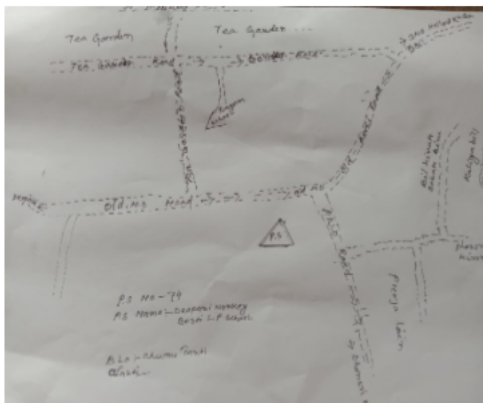

Nazri Naksha