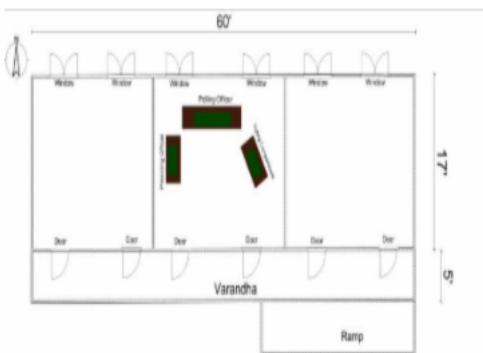

নিৰ্বাচক পঞ্জীয়ন বিষয়াৰ স্বাক্ষৰ

Nazri Naksha

Google Map View

Polling Station Building Front View

ভোটগ্ৰহন কেন্দ্ৰৰ সন্মুখৰ দৃশ্য

Cad View

Key MAP View

1 নাম : কাছ বাহাদুৰ লিম্বু পিতাৰ নাম: পুন বাহাদুৰ লিম্বু ঘৰ নং : 1 বয়স : 43 লিঙ্গ : পুৰুষ	KZG5834571 ফটো উপলব্ধ	2 নাম : পুনম লিম্বু স্বামীৰ নাম: কাশি বাহাদুৰ লিম্বু ঘৰ নং : 1 বয়স : 38 লিঙ্গ : মহিলা	KZG5834582 ফটো উপলব্ধ	3 নাম : অৰ্জুন বানা পিতাৰ নাম: বিষ্ণু বগা বানা ঘৰ নং : 2 বয়স : 60 লিঙ্গ : পুৰুষ	KZG1516081 ফটো উপলব্ধ
4 নাম : পদা বানা স্বামীৰ নাম: অৰ্জুন বানা ঘৰ নং : 2 বয়স : 57 লিঙ্গ : মহিলা	KZG1516025 ফটো উপলব্ধ	5 নাম : বিক্রম বানা পিতাৰ নাম: অৰ্জুন বানা ঘৰ নং : 02 বয়স : 27 লিঙ্গ : পুৰুষ	KZG0129080 ফটো উপলব্ধ	6 নাম : কল্পনা বাণা পিতাৰ নাম: অৰ্জুন বাণা ঘৰ নং : 2 বয়স : 25 লিঙ্গ : মহিলা	KZG0462341 ফটো উপলব্ধ
7 নাম : বুতিয়া মুণ্ডা পিতাৰ নাম: চানিকা মুণ্ডা ঘৰ নং : 0 বয়স : 62 লিঙ্গ : পুৰুষ	KZG5834639 ফটো উপলব্ধ	8 নাম : বুলুলি মুণ্ডা স্বামীৰ নাম: বুতিয়া মুণ্ডা ঘৰ নং : 0 বয়স : 55 লিঙ্গ : মহিলা	KZG5834640 ফটো উপলব্ধ	9 নাম : বুধিন মুণ্ডা পিতাৰ নাম: মাংৰা মুণ্ডা ঘৰ নং : 0 বয়স : 53 লিঙ্গ : পুৰুষ	KZG5834662 ফটো উপলব্ধ
10 নাম : লদ মুন্ডা পিতাৰ নাম: বেটিয়া মুন্ডা ঘৰ নং : 0 বয়স : 46 লিঙ্গ : পুৰুষ	KZG5834593 ফটো উপলব্ধ	11 নাম : লক্ষ্মীমনি মুন্ডা স্বামীৰ নাম: লদ মুন্ডা ঘৰ নং : 0 বয়স : 44 লিঙ্গ : মহিলা	KZG5834606 ফটো উপলব্ধ	12 নাম : ববিতা চবৰ স্বামীৰ নাম: বীৰবৰ চবৰ ঘৰ নং : 0 বয়স : 44 লিঙ্গ : মহিলা	KZG5834617 ফটো উপলব্ধ
13 নাম : চুনিয়াৰ মুণ্ডা স্বামীৰ নাম: বুধিন মুণ্ডা ঘৰ নং : 0 বয়স : 40 লিঙ্গ : মহিলা	KZG5834651 ফটো উপলব্ধ	14 নাম : চমাৰ মুনডা পিতাৰ নাম: বেটিয়া মুনডা ঘৰ নং : 0 বয়স : 36 লিঙ্গ : পুৰুষ	KZG0459420 ফটো উপলব্ধ	15 নাম : মানীক তাঁতি পিতাৰ নাম: দূৰমদৈন তাঁতি ঘৰ নং : 03 বয়স : 35 লিঙ্গ : পুৰুষ	KZG0560581 ফটো উপলব্ধ
16 নাম : চামমনি মুণ্ডা পিতাৰ নাম: বেটিয়া মুণ্ডা ঘৰ নং : 0 বয়স : 33 লিঙ্গ : মহিলা	KZG5834673 ফটো উপলব্ধ	17 নাম : ভাইটি মুণ্ডা পিতাৰ নাম: বুধিন মুণ্ডা ঘৰ নং : 0 বয়স : 33 লিঙ্গ : পুৰুষ	KZG5834684 ফটো উপলব্ধ	18 নাম : জেসে তাঁতি স্বামীৰ নাম: মানীক তাঁতি ঘৰ নং : 03 বয়স : 33 লিঙ্গ : মহিলা	KZG0560615 ফটো উপলব্ধ
19 নাম : গীতা মুনডা স্বামীৰ নাম: চমাৰ মুনডা ঘৰ নং : 0 বয়স : 31 লিঙ্গ : মহিলা	KZG0459388 ফটো উপলব্ধ	20 নাম : ৰোবি মুণ্ডা পিতাৰ নাম: বুধিন মুণ্ডা ঘৰ নং : 0 বয়স : 29 লিঙ্গ : পুৰুষ	KZG1516161 ফটো উপলব্ধ	21 নাম : মাৰিয়াম মুণ্ডা পিতাৰ নাম: বেটিয়া মুণ্ডা ঘৰ নং : 0 বয়স : 27 লিঙ্গ : মহিলা	KZG0390203 ফটো উপলব্ধ
22 নাম : অমৰ মুণ্ডা পিতাৰ নাম: বেটিয়া মুণ্ডা ঘৰ নং : 3 বয়স : 25 লিঙ্গ : পুৰুষ	KZG0531236 ফটো উপলব্ধ	23 নাম : মিলী তেলেঙা মুনডা স্বামীৰ নাম: অমৰ মুনডা ঘৰ নং : 3 বয়স : 24 লিঙ্গ : মহিলা	KZG0533729 ফটো উপলব্ধ	24 নাম : সঞ্জয় মুডা পিতাৰ নাম: ল্যাড মুণ্ডা ঘৰ নং : 0 বয়স : 23 লিঙ্গ : পুৰুষ	EIZ0080119 ফটো উপলব্ধ
25 নাম : ৰীতামায়া লিম্বু স্বামীৰ নাম: ৰত্নবাহাদুৰ লিম্বু ঘৰ নং : 8 বয়স : 54 লিঙ্গ : মহিলা	KZG5834708 ফটো উপলব্ধ	26 নাম : ৰাজ লিম্বু পিতাৰ নাম: ৰত্ন বাহাদুৰ লিম্বু ঘৰ নং : 4 বয়স : 24 লিঙ্গ : পুৰুষ	EIZ0025130 ফটো উপলব্ধ	27 নাম : পুষ্প লিম্বু থাপা পিতাৰ নাম: ৰত্ন বাহাদুৰ লিম্বু ঘৰ নং : 4 বয়স : 23 লিঙ্গ : মহিলা	EIZ0025122 ফটো উপলব্ধ
28 নাম : বিজয় কুমাৰ তাঁতি পিতাৰ নাম: আখিত তাঁতি ঘৰ নং : 5 ক বয়স : 25 লিঙ্গ : পুৰুষ	KZG0294033 ফটো উপলব্ধ	29 নাম : অজয় কুমাৰ তাঁতি পিতাৰ নাম: আখিত তাঁতি ঘৰ নং : 5 A বয়স : 25 লিঙ্গ : পুৰুষ	KZG0294066 ফটো উপলব্ধ	30 নাম : ত্ৰিদীপ তাঁতি পিতাৰ নাম: মনু তাঁতি ঘৰ নং : 5খ বয়স : 25 লিঙ্গ : পুৰুষ	KZG0387019 ফটো উপলব্ধ