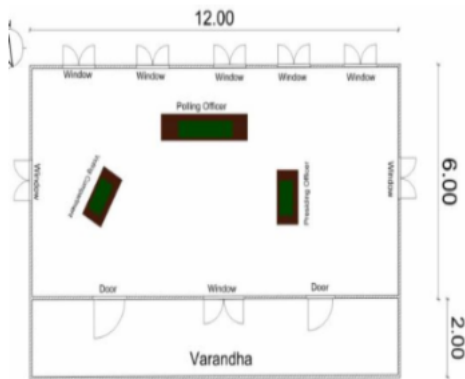

নিৰ্বাচক পঞ্জীয়ন বিষয়াৰ স্বাক্ষৰ

Nazri Naksha

Google Map View

Polling Station Building Front View

ভোটগ্ৰহন কেন্দ্ৰৰ সন্মুখৰ দৃশ্য

Cad View

Key MAP View

1 নাম : মহেন ৰংফাৰ পিতাৰ নাম: লং ৰংফাৰ ঘৰ নং : 1 বয়স : 54 লিঙ্গ : পুৰুষ	KZG6540483 ফটো উপলব্ধ	2 নাম : মাৰখা ইংতিপী স্বামীৰ নাম: মহেন ৰংফাৰ ঘৰ নং : 1 বয়স : 49 লিঙ্গ : মহিলা	KZG6540494 ফটো উপলব্ধ	3 নাম : ৰোন্লালী ৰংফাৰপী পিতাৰ নাম: মহেন ৰংফাৰ ঘৰ নং : 1 বয়স : 26 লিঙ্গ : মহিলা	KZG0474288 ফটো উপলব্ধ
4 নাম : প্ৰবীণ ৰংফাৰ পিতাৰ নাম: মহেন ৰংফাৰ ঘৰ নং : 1 বয়স : 24 লিঙ্গ : পুৰুষ	KZG0509463 ফটো উপলব্ধ	5 নাম : এলন ৰংফাৰ পিতাৰ নাম: মহেন ৰংফাৰ ঘৰ নং : 1 বয়স : 21 লিঙ্গ : পুৰুষ	KZG1558709 ফটো উপলব্ধ	6 নাম : ৰূপমিলি কাঠাৰপী স্বামীৰ নাম: ত্ৰিবুণে ৰংফাৰ ঘৰ নং : 1 বয়স : 30 লিঙ্গ : মহিলা	KZG0417782 ফটো উপলব্ধ
7 নাম : কাছাং ৰংফাৰপী অন্যান্য: সুনীল ৰোন্ফ. ৰ ঘৰ নং : 1 বয়স : 36 লিঙ্গ : মহিলা	KZG0407395 ফটো উপলব্ধ	8 নাম : আক্ষ টেৰনপী স্বামীৰ নাম: সুনীল ৰংফাৰ ঘৰ নং : 1 বয়স : 30 লিঙ্গ : মহিলা	KZG0407411 ফটো উপলব্ধ	9 নাম : হানা ইংতিপী স্বামীৰ নাম: কাংবুৰা ৰংফাৰ ঘৰ নং : 1 বয়স : 57 লিঙ্গ : মহিলা	KZG6540632 ফটো উপলব্ধ
10 নাম : আৰলিচ ৰংফাৰ স্বামীৰ নাম: যোগেন ৰংফাৰ ঘৰ নং : 1 বয়স : 54 লিঙ্গ : মহিলা	KZG6540552 ফটো উপলব্ধ	11 নাম : বৰখাত ৰংফাৰপী পিতাৰ নাম: কানিয়া ৰংফাৰ ঘৰ নং : 1 বয়স : 44 লিঙ্গ : মহিলা	KZG6540654 ফটো উপলব্ধ	12 নাম : ত্ৰিবুণে ৰোন্ফাৰ পিতাৰ নাম: জুগেন ৰোন্ফাৰ ঘৰ নং : 1 বয়স : 40 লিঙ্গ : পুৰুষ	KZG6540585 ফটো উপলব্ধ
13 নাম : এডৱাৰ্ড ৰংফাৰ পিতাৰ নাম: কাংবুৰা ৰংফাৰ ঘৰ নং : 1 বয়স : 39 লিঙ্গ : পুৰুষ	KZG6540609 ফটো উপলব্ধ	14 নাম : জেলিনা তেৰাংপি স্বামীৰ নাম: ইদবাদচন ৰংফাৰ ঘৰ নং : 1 বয়স : 37 লিঙ্গ : মহিলা	KZG6540610 ফটো উপলব্ধ	# 15 নাম : ক্ৰিষ্টিনা ৰংফাৰপী পিতাৰ নাম: যোগেন ৰংফাৰ ঘৰ নং : 64B বয়স : 37 লিঙ্গ : মহিলা	KZG6540574 ফটো উপলব্ধ
16 নাম : সিমিয়োন ৰোন্ফাৰ পিতাৰ নাম: যোগেন ৰংফাৰ ঘৰ নং : 1 বয়স : 32 লিঙ্গ : পুৰুষ	KZG6540563 ফটো উপলব্ধ	17 নাম : সুনিল ৰংফাৰ পিতাৰ নাম: কাংবুৰা ৰংফাৰ ঘৰ নং : 1 বয়স : 29 লিঙ্গ : পুৰুষ	KZG1524669 ফটো উপলব্ধ	18 নাম : দিমি ইংতিপী স্বামীৰ নাম: বফং ৰংফাৰ ঘৰ নং : 3 বয়স : 69 লিঙ্গ : মহিলা	KZG6540687 ফটো উপলব্ধ
19 নাম : তিমুথি ৰংফাৰ পিতাৰ নাম: বফং ৰংফাৰ ঘৰ নং : 3 বয়স : 44 লিঙ্গ : পুৰুষ	KZG6540698 ফটো উপলব্ধ	20 নাম : বিচন ৰংফাৰ পিতাৰ নাম: বফং ৰংফাৰ ঘৰ নং : 3 বয়স : 41 লিঙ্গ : পুৰুষ	KZG6540701 ফটো উপলব্ধ	21 নাম : নালি ৰংফাৰপি পিতাৰ নাম: বফং ৰংফাৰ ঘৰ নং : 3 বয়স : 37 লিঙ্গ : মহিলা	KZG6540723 ফটো উপলব্ধ
22 নাম : ইলিয়াশ ৰোন্ফাৰ পিতাৰ নাম: বফং ৰংফাৰ ঘৰ নং : 3 বয়স : 34 লিঙ্গ : পুৰুষ	KZG6540734 ফটো উপলব্ধ	23 নাম : বাবু তেৰাং পিতাৰ নাম: চিকাৰী তেৰাং ঘৰ নং : 3 বয়স : 42 লিঙ্গ : পুৰুষ	KZG3535419 ফটো উপলব্ধ	24 নাম : কাছাং ইংতিপী স্বামীৰ নাম: লংকি ৰংফাৰ ঘৰ নং : 8 বয়স : 69 লিঙ্গ : মহিলা	KZG6540778 ফটো উপলব্ধ
# 25 নাম : ফুদংগ ৰোন্ফাৰপী পিতাৰ নাম: বিৰেন ৰংফাৰ ঘৰ নং : 4B বয়স : 50 লিঙ্গ : মহিলা	KZG0372052 ফটো উপলব্ধ	26 নাম : লিনা তিমুংপী পিতাৰ নাম: লংকি তিমুং ঘৰ নং : 8 বয়স : 46 লিঙ্গ : মহিলা	KZG6540825 ফটো উপলব্ধ	# 27 নাম : গাব্ৰিয়েল ৰংফাৰ পিতাৰ নাম: লংকি ৰংফাৰ ঘৰ নং : 8 বয়স : 44 লিঙ্গ : পুৰুষ	KZG6540836 ফটো উপলব্ধ
28 নাম : আগষ্টিন তিমুং পিতাৰ নাম: লংকি তিমুং ঘৰ নং : 8 বয়স : 42 লিঙ্গ : পুৰুষ	KZG6540847 ফটো উপলব্ধ	29 নাম : জিৰামিয়া তিমুং পিতাৰ নাম: লংকি তিমুং ঘৰ নং : 8 বয়স : 41 লিঙ্গ : পুৰুষ	KZG6540858 ফটো উপলব্ধ	30 নাম : হাৰ্ভে ইংতিপী স্বামীৰ নাম: এন্দ্ৰিও ৰংফাৰ ঘৰ নং : 8 বয়স : 39 লিঙ্গ : মহিলা	KZG6540745 ফটো উপলব্ধ