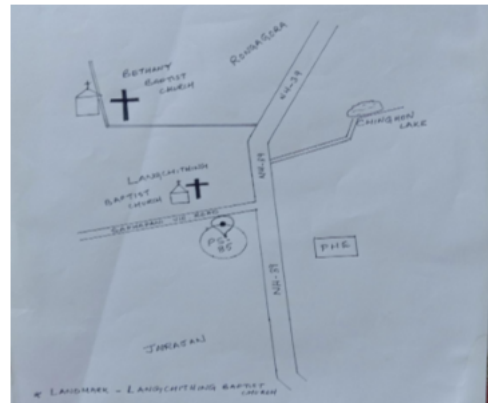

নিৰ্বাচক পঞ্জীয়ন বিষয়াৰ স্বাক্ষৰ

Nazri Naksha

Google Map View

Polling Station Building Front View

ভোটগ্ৰহন কেন্দ্ৰৰ সন্মুখৰ দৃশ্য

Cad View

Key MAP View

1 নাম : মহেন ৰংফাৰ পিতাৰ নাম: লং ৰংফাৰ ঘৰ নং : 1 বয়স : 54 লিঙ্গ : পুৰুষ	KZG6540483 ফটো উপলব্ধ	2 নাম : মাৰখা ইংতিপী স্বামীৰ নাম: মহেন ৰংফাৰ ঘৰ নং : 1 বয়স : 49 লিঙ্গ : মহিলা	KZG6540494 ফটো উপলব্ধ	3 নাম : ৰোন্লালী ৰংফাৰপী পিতাৰ নাম: মহেন ৰংফাৰ ঘৰ নং : 1 বয়স : 26 লিঙ্গ : মহিলা	KZG0474288 ফটো উপলব্ধ
4 নাম : প্ৰবীণ ৰংফাৰ পিতাৰ নাম: মহেন ৰংফাৰ ঘৰ নং : 1 বয়স : 24 লিঙ্গ : পুৰুষ	KZG0509463 ফটো উপলব্ধ	5 নাম : এলন ৰংফাৰ পিতাৰ নাম: মহেন ৰংফাৰ ঘৰ নং : 1 বয়স : 21 লিঙ্গ : পুৰুষ	KZG1558709 ফটো উপলব্ধ	6 নাম : ৰূপমিলি কাঠাৰপী স্বামীৰ নাম: ত্ৰিবুণে ৰংফাৰ ঘৰ নং : 1 বয়স : 30 লিঙ্গ : মহিলা	KZG0417782 ফটো উপলব্ধ
7 নাম : কাছাং ৰংফাৰপী অন্যান্য: সুনীল ৰোন্ফ. ৰ ঘৰ নং : 1 বয়স : 36 লিঙ্গ : মহিলা	KZG0407395 ফটো উপলব্ধ	8 নাম : আক্ষ টেৰনপী স্বামীৰ নাম: সুনীল ৰংফাৰ ঘৰ নং : 1 বয়স : 30 লিঙ্গ : মহিলা	KZG0407411 ফটো উপলব্ধ	9 নাম : হানা ইংতিপী স্বামীৰ নাম: কাংবুৰা ৰংফাৰ ঘৰ নং : 1 বয়স : 57 লিঙ্গ : মহিলা	KZG6540632 ফটো উপলব্ধ
10 নাম : আৰলিচ ৰংফাৰ স্বামীৰ নাম: যোগেন ৰংফাৰ ঘৰ নং : 1 বয়স : 54 লিঙ্গ : মহিলা	KZG6540552 ফটো উপলব্ধ	11 নাম : বৰখাত ৰংফাৰপী পিতাৰ নাম: কানিয়া ৰংফাৰ ঘৰ নং : 1 বয়স : 44 লিঙ্গ : মহিলা	KZG6540654 ফটো উপলব্ধ	12 নাম : ত্ৰিবুণে ৰোন্ফাৰ পিতাৰ নাম: জুগেন ৰোন্ফাৰ ঘৰ নং : 1 বয়স : 40 লিঙ্গ : পুৰুষ	KZG6540585 ফটো উপলব্ধ
13 নাম : এডৱাৰ্ড ৰংফাৰ পিতাৰ নাম: কাংবুৰা ৰংফাৰ ঘৰ নং : 1 বয়স : 39 লিঙ্গ : পুৰুষ	KZG6540609 ফটো উপলব্ধ	14 নাম : জেলিনা তেৰাংপি স্বামীৰ নাম: ইদবাদচন ৰংফাৰ ঘৰ নং : 1 বয়স : 37 লিঙ্গ : মহিলা	KZG6540610 ফটো উপলব্ধ	# 15 নাম : ক্ৰিষ্টিনা ৰংফাৰপী পিতাৰ নাম: যোগেন ৰংফাৰ ঘৰ নং : 64B বয়স : 37 লিঙ্গ : মহিলা	KZG6540574 ফটো উপলব্ধ
16 নাম : সিমিয়োন ৰোন্ফাৰ পিতাৰ নাম: যোগেন ৰংফাৰ ঘৰ নং : 1 বয়স : 32 লিঙ্গ : পুৰুষ	KZG6540563 ফটো উপলব্ধ	17 নাম : সুনিল ৰংফাৰ পিতাৰ নাম: কাংবুৰা ৰংফাৰ ঘৰ নং : 1 বয়স : 29 লিঙ্গ : পুৰুষ	KZG1524669 ফটো উপলব্ধ	18 নাম : দিমি ইংতিপী স্বামীৰ নাম: বফং ৰংফাৰ ঘৰ নং : 3 বয়স : 69 লিঙ্গ : মহিলা	KZG6540687 ফটো উপলব্ধ
19 নাম : তিমুথি ৰংফাৰ পিতাৰ নাম: বফং ৰংফাৰ ঘৰ নং : 3 বয়স : 44 লিঙ্গ : পুৰুষ	KZG6540698 ফটো উপলব্ধ	20 নাম : বিচন ৰংফাৰ পিতাৰ নাম: বফং ৰংফাৰ ঘৰ নং : 3 বয়স : 41 লিঙ্গ : পুৰুষ	KZG6540701 ফটো উপলব্ধ	21 নাম : নালি ৰংফাৰপি পিতাৰ নাম: বফং ৰংফাৰ ঘৰ নং : 3 বয়স : 37 লিঙ্গ : মহিলা	KZG6540723 ফটো উপলব্ধ
22 নাম : ইলিয়াশ ৰোন্ফাৰ পিতাৰ নাম: বফং ৰংফাৰ ঘৰ নং : 3 বয়স : 34 লিঙ্গ : পুৰুষ	KZG6540734 ফটো উপলব্ধ	23 নাম : বাবু তেৰাং পিতাৰ নাম: চিকাৰী তেৰাং ঘৰ নং : 3 বয়স : 42 লিঙ্গ : পুৰুষ	KZG3535419 ফটো উপলব্ধ	24 নাম : কাছাং ইংতিপী স্বামীৰ নাম: লংকি ৰংফাৰ ঘৰ নং : 8 বয়স : 69 লিঙ্গ : মহিলা	KZG6540778 ফটো উপলব্ধ
# 25 নাম : ফুদংগ ৰোন্ফাৰপী পিতাৰ নাম: বিৰেন ৰংফাৰ ঘৰ নং : 4B বয়স : 50 লিঙ্গ : মহিলা	KZG0372052 ফটো উপলব্ধ	26 নাম : লিনা তিমুংপী পিতাৰ নাম: লংকি তিমুং ঘৰ নং : 8 বয়স : 46 লিঙ্গ : মহিলা	KZG6540825 ফটো উপলব্ধ	# 27 নাম : গাব্ৰিয়েল ৰংফাৰ পিতাৰ নাম: লংকি ৰংফাৰ ঘৰ নং : 8 বয়স : 44 লিঙ্গ : পুৰুষ	KZG6540836 ফটো উপলব্ধ
28 নাম : আগষ্টিন তিমুং পিতাৰ নাম: লংকি তিমুং ঘৰ নং : 8 বয়স : 42 লিঙ্গ : পুৰুষ	KZG6540847 ফটো উপলব্ধ	29 নাম : জিৰামিয়া তিমুং পিতাৰ নাম: লংকি তিমুং ঘৰ নং : 8 বয়স : 41 লিঙ্গ : পুৰুষ	KZG6540858 ফটো উপলব্ধ	30 নাম : হাৰ্ভে ইংতিপী স্বামীৰ নাম: এন্দ্ৰিও ৰংফাৰ ঘৰ নং : 8 বয়স : 39 লিঙ্গ : মহিলা	KZG6540745 ফটো উপলব্ধ