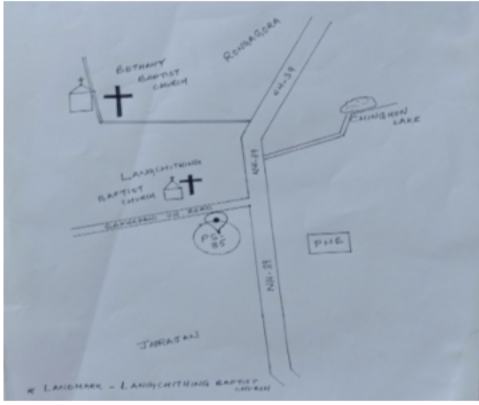

Nazri Naksha