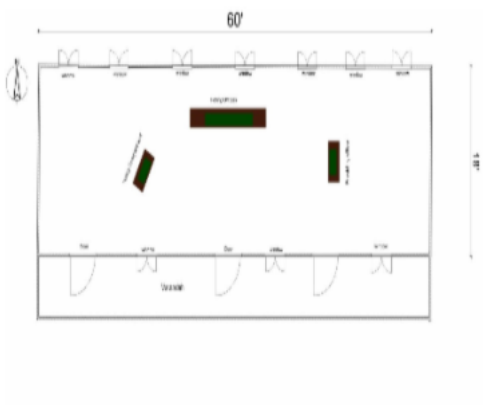

নিৰ্বাচক পঞ্জীয়ন বিষয়াৰ স্বাক্ষৰ

Nazri Naksha

Google Map View

Polling Station Building Front View

ভোটগ্ৰহন কেন্দ্ৰৰ সন্মুখৰ দৃশ্য

Cad View

Key MAP View

1 নাম : কাক্ৰোং ইংলেংপী স্বামীৰ নাম: বন ছিংনাৰ ঘৰ নং : ১ বয়স : 64 লিঙ্গ : মহিলা	KZG6434566 ফটো উপলব্ধ	2 নাম : খৰছিং ছিংনাৰ পিতাৰ নাম: বন ছিংনাৰ ঘৰ নং : ১ বয়স : 39 লিঙ্গ : পুৰুষ	KZG6434577 ফটো উপলব্ধ	3 নাম : বিদ্যাছিং ছিংনাৰ পিতাৰ নাম: বন ছিংনাৰ ঘৰ নং : ১ বয়স : 37 লিঙ্গ : পুৰুষ	KZG6434588 ফটো উপলব্ধ
4 নাম : বীজ ছিংনাৰপী মাতৃৰ নাম: কাক্ৰোং ইংলেংপী ঘৰ নং : ১ বয়স : 32 লিঙ্গ : মহিলা	KZG6434602 ফটো উপলব্ধ	5 নাম : কাত ছিংনাৰপী পিতাৰ নাম: লংকি ছিংনাৰ ঘৰ নং : ১ বয়স : 26 লিঙ্গ : মহিলা	KZG0132654 ফটো উপলব্ধ	6 নাম : জুলীনা ৰোন্দিপী স্বামীৰ নাম: বিদ্যাসিং সিংগনৰ ঘৰ নং : 1 বয়স : 26 লিঙ্গ : মহিলা	KZG1573799 ফটো উপলব্ধ
7 নাম : জোৰনী ছিংনাৰপী পিতাৰ নাম: লংকি ছিংনাৰ ঘৰ নং : 1 বয়স : 25 লিঙ্গ : মহিলা	EIZ0026922 ফটো উপলব্ধ	8 নাম : ৰপলান ইংতিপী পিতাৰ নাম: সুন্দৰ ইংতি ঘৰ নং : ১ কু বয়স : 25 লিঙ্গ : মহিলা	KZG0452425 ফটো উপলব্ধ	9 নাম : কাকো হাঞ্চেংপী স্বামীৰ নাম: লংকি ছিংনাৰ ঘৰ নং : ২ বয়স : 57 লিঙ্গ : মহিলা	KZG6434613 ফটো উপলব্ধ
10 নাম : লংকি ছিংনাৰ পিতাৰ নাম: কাংবুৰা ছিংনাৰ ঘৰ নং : ২ বয়স : 57 লিঙ্গ : পুৰুষ	KZG6434668 ফটো উপলব্ধ	11 নাম : দরছিং ছিংনাৰ পিতাৰ নাম: কাংবুৰা ছিংনাৰ ঘৰ নং : ২ বয়স : 49 লিঙ্গ : পুৰুষ	KZG6434624 ফটো উপলব্ধ	12 নাম : আনজানা ৰোন্দিপী স্বামীৰ নাম: নগেন সিংগনৰ ঘৰ নং : ২ বয়স : 43 লিঙ্গ : মহিলা	KZG6434646 ফটো উপলব্ধ
13 নাম : সুৰেন ছিংনাৰ পিতাৰ নাম: কাংবুৰা ছিংনাৰ ঘৰ নং : ২ বয়স : 42 লিঙ্গ : পুৰুষ	KZG6434657 ফটো উপলব্ধ	14 নাম : জুনকা ৰংপিপী স্বামীৰ নাম: চুৰেন ছিংনাৰ ঘৰ নং : ২ বয়স : 33 লিঙ্গ : মহিলা	KZG1523428 ফটো উপলব্ধ	15 নাম : দেৱাছন ছিংনাৰ পিতাৰ নাম: লংকি ছিংনাৰ ঘৰ নং : ২ বয়স : 27 লিঙ্গ : পুৰুষ	KZG0204669 ফটো উপলব্ধ
16 নাম : মিলা তাৰৌপী স্বামীৰ নাম: দেৱাসন ছিংনাৰ ঘৰ নং : 02 বয়স : 25 লিঙ্গ : মহিলা	EIZ0058917 ফটো উপলব্ধ	17 নাম : দৰছন ছিংনাৰ পিতাৰ নাম: লংকি ছিংনাৰ ঘৰ নং : ২ বয়স : 21 লিঙ্গ : পুৰুষ	EIZ0090449 ফটো উপলব্ধ	18 নাম : ছিকা তেৰাংপী স্বামীৰ নাম: বাৰেন ইংতি ঘৰ নং : ৩ বয়স : 77 লিঙ্গ : মহিলা	KZG6434679 ফটো উপলব্ধ
19 নাম : ৰছন ইংতি পিতাৰ নাম: বাৰেণ ইংতি ঘৰ নং : ৩ বয়স : 57 লিঙ্গ : পুৰুষ	KZG6434680 ফটো উপলব্ধ	20 নাম : অসীকা তেৰাংপী স্বামীৰ নাম: ৰশান ইংতি ঘৰ নং : ৩ বয়স : 55 লিঙ্গ : মহিলা	KZG6434691 ফটো উপলব্ধ	21 নাম : কাংবুৰা ইংতি পিতাৰ নাম: বিৰেন ইংতি ঘৰ নং : ৩ বয়স : 49 লিঙ্গ : পুৰুষ	KZG6434759 ফটো উপলব্ধ
22 নাম : মংগলছিং ইংতি পিতাৰ নাম: বাৰেন ইংতি ঘৰ নং : ৩ বয়স : 47 লিঙ্গ : পুৰুষ	KZG6434704 ফটো উপলব্ধ	23 নাম : ব্ৰনছন ইংতি পিতাৰ নাম: বাৰেন ইংতি ঘৰ নং : ৩ বয়স : 44 লিঙ্গ : পুৰুষ	KZG6435127 ফটো উপলব্ধ	24 নাম : জয়ৰাম ইংতি পিতাৰ নাম: বিৰেন ইংতি ঘৰ নং : ৩ বয়স : 39 লিঙ্গ : পুৰুষ	KZG6434726 ফটো উপলব্ধ
25 নাম : ফুলকা ইংতিপী পিতাৰ নাম: বাৰেন ইংতি ঘৰ নং : ৩ বয়স : 37 লিঙ্গ : মহিলা	KZG6434748 ফটো উপলব্ধ	26 নাম : আৰোতী বেপী স্বামীৰ নাম: জয়ৰাম ইংতি ঘৰ নং : ৩ বয়স : 35 লিঙ্গ : মহিলা	KZG6445665 ফটো উপলব্ধ	27 নাম : অমোৰ ইংতি পিতাৰ নাম: ৰোশন ইংতি ঘৰ নং : ৩ বয়স : 30 লিঙ্গ : পুৰুষ	KZG6445552 ফটো উপলব্ধ
28 নাম : অনিমা ইংতীপী পিতাৰ নাম: ৰচন ইংতী ঘৰ নং : ০৩ বয়স : 29 লিঙ্গ : মহিলা	KZG1523393 ফটো উপলব্ধ	29 নাম : অঞ্জনা ছিংনাৰপী স্বামীৰ নাম: কাংবুৰা ইংতি ঘৰ নং : ৩ বয়স : 27 লিঙ্গ : মহিলা	EIZ0095893 ফটো উপলব্ধ	30 নাম : আলিচা ইংতিপী স্বামীৰ নাম: চাৰবীনাং টিমুং ঘৰ নং : ৩ বয়স : 25 লিঙ্গ : মহিলা	KZG0388520 ফটো উপলব্ধ