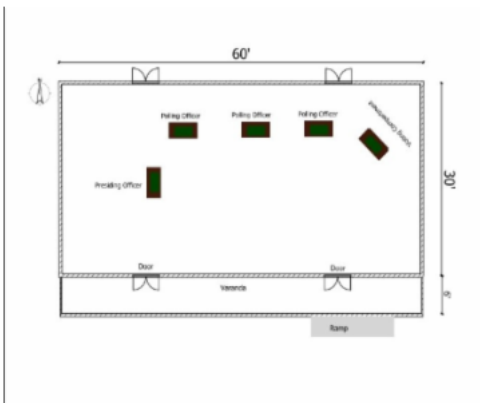

নিৰ্বাচক পঞ্জীয়ন বিষয়াৰ স্বাক্ষৰ

Nazri Naksha

Google Map View

Polling Station Building Front View

ভোটগ্ৰহন কেন্দ্ৰৰ সন্মুখৰ দৃশ্য

Cad View

Key MAP View

1 নাম : কামেন চিংনাৰপী স্বামীৰ নাম: দংজম ৰংপী ঘৰ নং : 2 বয়স : 59 লিঙ্গ : মহিলা	KZG0006030 ফটো উপলব্ধ	2 নাম : ৰামচিং ৰংপী পিতাৰ নাম: দংজম ৰংপী ঘৰ নং : 2 বয়স : 38 লিঙ্গ : পুৰুষ	KZG0006031 ফটো উপলব্ধ	3 নাম : বিদ্যাসিং ৰংপী পিতাৰ নাম: দংজম ৰংপী ঘৰ নং : 2 বয়স : 38 লিঙ্গ : পুৰুষ	KZG1334583 ফটো উপলব্ধ
4 নাম : চিলা তেৰাংপী স্বামীৰ নাম: বিদ্যা ৰংপী ঘৰ নং : 2 বয়স : 31 লিঙ্গ : মহিলা	KZG0006032 ফটো উপলব্ধ	5 নাম : ৰঞ্জন ৰংপী পিতাৰ নাম: দংজান ৰংপী ঘৰ নং : 2 বয়স : 31 লিঙ্গ : পুৰুষ	KZG0046698 ফটো উপলব্ধ	6 নাম : লতলী ইংতিপী স্বামীৰ নাম: সঞ্জয় তকবী ঘৰ নং : 2 বয়স : 29 লিঙ্গ : মহিলা	KZG0047126 ফটো উপলব্ধ
7 নাম : চাৰছিং চিংনাৰ পিতাৰ নাম: কানিয়া চিংনাৰ ঘৰ নং : 9 বয়স : 56 লিঙ্গ : পুৰুষ	KZG0006033 ফটো উপলব্ধ	8 নাম : ৰীনা তেৰাংপী স্বামীৰ নাম: চাৰছিং চিংনাৰ ঘৰ নং : 9 বয়স : 47 লিঙ্গ : মহিলা	KZG0006034 ফটো উপলব্ধ	9 নাম : অভিনাশ চিংনাৰ পিতাৰ নাম: চাৰছিং চিংনাৰ ঘৰ নং : 9 বয়স : 35 লিঙ্গ : পুৰুষ	KZG0006035 ফটো উপলব্ধ
10 নাম : অনিতা তিচ্চপী স্বামীৰ নাম: অভিনাশ চিংনাৰ ঘৰ নং : 9 বয়স : 29 লিঙ্গ : মহিলা	KZG0201111 ফটো উপলব্ধ	11 নাম : নিপেন চিংনাৰ পিতাৰ নাম: চাৰসিং চিংনাৰ ঘৰ নং : 9 বয়স : 27 লিঙ্গ : পুৰুষ	KZG0073395 ফটো উপলব্ধ	12 নাম : মনাই ৰংফাৰপী পিতাৰ নাম: বাবুছিং ৰংফাৰ ঘৰ নং : 3 বয়স : 25 লিঙ্গ : মহিলা	KZG0242271 ফটো উপলব্ধ
13 নাম : সেন্শোৰ্ণ সিংগনৰ পিতাৰ নাম: সৰসিংহ সিংগনৰ ঘৰ নং : 3 বয়স : 22 লিঙ্গ : পুৰুষ	KZG1567601 ফটো উপলব্ধ	14 নাম : চাৰএট তেৰাং পিতাৰ নাম: ৰথম তেৰাং ঘৰ নং : 8 বয়স : 69 লিঙ্গ : পুৰুষ	KZG0006036 ফটো উপলব্ধ	15 নাম : চিকা তকবীপী স্বামীৰ নাম: চাৰএট তেৰাং ঘৰ নং : 8 বয়স : 57 লিঙ্গ : মহিলা	KZG1334641 ফটো উপলব্ধ
16 নাম : অঞ্জনা কিলিংপী স্বামীৰ নাম: প্ৰদীপ তেৰাং ঘৰ নং : 8 বয়স : 39 লিঙ্গ : মহিলা	KZG0006037 ফটো উপলব্ধ	17 নাম : প্ৰদীপ তেৰাং পিতাৰ নাম: চাৰএট তেৰাং ঘৰ নং : 8 বয়স : 38 লিঙ্গ : পুৰুষ	KZG0006038 ফটো উপলব্ধ	18 নাম : কেনচিং তেৰাং পিতাৰ নাম: চাৰএট তেৰাং ঘৰ নং : 8 বয়স : 31 লিঙ্গ : পুৰুষ	KZG0006039 ফটো উপলব্ধ
E 19 নাম : চাৰথে চিংনাৰ পিতাৰ নাম: ৰম চিংনাৰ ঘৰ নং : 5 বয়স : 79 লিঙ্গ : পুৰুষ	KZG0006040 ফটো উপলব্ধ	20 নাম : বাছাপী হাঞ্চেপী স্বামীৰ নাম: চাৰথে চিংনাৰ ঘৰ নং : 5 বয়স : 66 লিঙ্গ : মহিলা	KZG0006041 ফটো উপলব্ধ	21 নাম : ৰবীন্দ্ৰ চিংনাৰ পিতাৰ নাম: চাৰথে চিংনাৰ ঘৰ নং : 5 বয়স : 58 লিঙ্গ : পুৰুষ	KZG0006042 ফটো উপলব্ধ
22 নাম : গ্ৰসেমাৰী ৰোল্পিপী স্বামীৰ নাম: ৰবীন্দ্ৰ চিংনাৰ ঘৰ নং : 5 বয়স : 56 লিঙ্গ : মহিলা	KZG0006043 ফটো উপলব্ধ	23 নাম : বীৰেন চিংনাৰ পিতাৰ নাম: চাৰথে চিংনাৰ ঘৰ নং : 5 বয়স : 44 লিঙ্গ : পুৰুষ	KZG1334721 ফটো উপলব্ধ	24 নাম : চেমচন ইংতি মাতৃৰ নাম: বাছাপী হাঞ্চেপী ঘৰ নং : 5 বয়স : 43 লিঙ্গ : পুৰুষ	KZG0006044 ফটো উপলব্ধ
25 নাম : বাছাপী ৰংপিপী স্বামীৰ নাম: চেমচন ইংতি ঘৰ নং : 5 বয়স : 36 লিঙ্গ : মহিলা	KZG0201293 ফটো উপলব্ধ	26 নাম : অঞ্জনা ৰংহাংপী স্বামীৰ নাম: বিৰেন চিংনাৰ ঘৰ নং : 5 বয়স : 36 লিঙ্গ : মহিলা	KZG0098756 ফটো উপলব্ধ	27 নাম : লিৰবন চিংনাৰপী পিতাৰ নাম: ৰবীন্দ্ৰ চিংনাৰ ঘৰ নং : 5 বয়স : 26 লিঙ্গ : মহিলা	KZG0254656 ফটো উপলব্ধ
28 নাম : লংকিৰি চিংনাৰ পিতাৰ নাম: ৰবীন্দ্ৰ চিংনাৰ ঘৰ নং : 5 বয়স : 24 লিঙ্গ : পুৰুষ	KZG0538264 ফটো উপলব্ধ	29 নাম : মহিৰাম টকবী পিতাৰ নাম: চাৰবুৰা টকবী ঘৰ নং : 6 বয়স : 76 লিঙ্গ : পুৰুষ	KZG0006045 ফটো উপলব্ধ	30 নাম : কাৰে ৰংহাংপী স্বামীৰ নাম: মহিৰাম টকবী ঘৰ নং : 6 বয়স : 62 লিঙ্গ : মহিলা	KZG0006046 ফটো উপলব্ধ