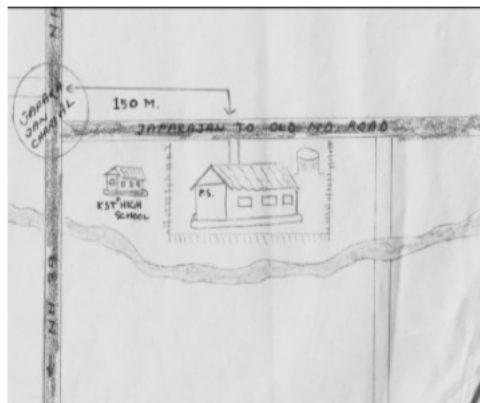

নিৰ্বাচক পঞ্জীয়ন বিষয়াৰ স্বাক্ষৰ

Nazri Naksha

Google Map View

Polling Station Building Front View

ভোটগ্ৰহন কেন্দ্ৰৰ সন্মুখৰ দৃশ্য

Cad View

Key MAP View

1 নাম : বহিম হেমৰন পিতাৰ নাম: ববেন হেমৰন ঘৰ নং : 1 বয়স : 59 লিঙ্গ : পুৰুষ	KZG6634566 ফটো উপলব্ধ	2 নাম : লৰেন্স হেমৰম পিতাৰ নাম: বহিম হেমৰম ঘৰ নং : 1 বয়স : 31 লিঙ্গ : পুৰুষ	KZG6643987 ফটো উপলব্ধ	3 নাম : গ্লেনডন হেমৰম পিতাৰ নাম: বহিম হেমৰম ঘৰ নং : 1 বয়স : 30 লিঙ্গ : পুৰুষ	KZG0005405 ফটো উপলব্ধ
4 নাম : নিভা চুৰিণ হেমৰম স্বামীৰ নাম: লৰেন্স হেমৰম ঘৰ নং : 1 বয়স : 28 লিঙ্গ : মহিলা	KZG1558519 ফটো উপলব্ধ	5 নাম : ফিলিমন টিগা পিতাৰ নাম: এডৱাদ টিগা ঘৰ নং : 2 বয়স : 39 লিঙ্গ : পুৰুষ	KZG1526529 ফটো উপলব্ধ	6 নাম : আনন্দ টিগা পিতাৰ নাম: এডওয়ার্ড টিগা ঘৰ নং : 2 বয়স : 38 লিঙ্গ : পুৰুষ	KZG1526621 ফটো উপলব্ধ
7 নাম : আইলিন তপ্ত তিগা স্বামীৰ নাম: ফিলিমন তিগা ঘৰ নং : 2 বয়স : 35 লিঙ্গ : মহিলা	KZG1526610 ফটো উপলব্ধ	8 নাম : লাডুইক চাংমা পিতাৰ নাম: মলেন চাংমা ঘৰ নং : 9 বয়স : 64 লিঙ্গ : পুৰুষ	KZG6634599 ফটো উপলব্ধ	9 নাম : ববুল চাংমা পিতাৰ নাম: সুনীল চাংমা ঘৰ নং : 9 বয়স : 30 লিঙ্গ : পুৰুষ	KZG0134700 ফটো উপলব্ধ
10 নাম : সংজীতা টিগা পিতাৰ নাম: এডৱাদ টিগা ঘৰ নং : 9 বয়স : 30 লিঙ্গ : মহিলা	KZG0227439 ফটো উপলব্ধ	11 নাম : অঞ্জলী চাংমা পিতাৰ নাম: ডেভিড চাংমা ঘৰ নং : 9 বয়স : 29 লিঙ্গ : মহিলা	KZG0336925 ফটো উপলব্ধ	12 নাম : ৰাহুল চাংমা পিতাৰ নাম: সুনীল চাংমা ঘৰ নং : 9 বয়স : 28 লিঙ্গ : পুৰুষ	KZG0134734 ফটো উপলব্ধ
S2 13 নাম : চুশীল টিগা পিতাৰ নাম: এডৱাদ টিগা ঘৰ নং : 9 বয়স : 27 লিঙ্গ : পুৰুষ	KZG0228247 ফটো উপলব্ধ	14 নাম : ৰুমীসন চাংমা পিতাৰ নাম: লাডুইক চাংমা ঘৰ নং : 9 বয়স : 22 লিঙ্গ : পুৰুষ	EIZ0066852 ফটো উপলব্ধ	15 নাম : জেথুন চাংমা পিতাৰ নাম: মলেন চাংমা ঘৰ নং : 8 বয়স : 69 লিঙ্গ : পুৰুষ	KZG6634602 ফটো উপলব্ধ
16 নাম : হেৰলীন চাংমা স্বামীৰ নাম: জেথুন চাংমা ঘৰ নং : 8 বয়স : 66 লিঙ্গ : মহিলা	KZG6634613 ফটো উপলব্ধ	17 নাম : নিবেদিতা চাংমা পিতাৰ নাম: জেথুন চাংমা ঘৰ নং : 8 বয়স : 52 লিঙ্গ : মহিলা	KZG6634646 ফটো উপলব্ধ	18 নাম : মজেছ চাংমা পিতাৰ নাম: জেথুন চাংমা ঘৰ নং : 8 বয়স : 46 লিঙ্গ : পুৰুষ	KZG6634657 ফটো উপলব্ধ
19 নাম : মিনেশ চাংমা পিতাৰ নাম: জেথুন চাংমা ঘৰ নং : 8 বয়স : 44 লিঙ্গ : পুৰুষ	KZG6634668 ফটো উপলব্ধ	20 নাম : লাবন্য তাসা স্বামীৰ নাম: মিনেশ চাংমা ঘৰ নং : 8 বয়স : 28 লিঙ্গ : মহিলা	KZG0399428 ফটো উপলব্ধ	21 নাম : মুকেশ পিতাৰ নাম: জেথুন চাংমা ঘৰ নং : 8 বয়স : 41 লিঙ্গ : পুৰুষ	KZG6634624 ফটো উপলব্ধ
22 নাম : প্ৰিতি চাংমা পিতাৰ নাম: মুকেশ চাং মা ঘৰ নং : 8 বয়স : 38 লিঙ্গ : মহিলা	KZG6634635 ফটো উপলব্ধ	23 নাম : পৰম চাংমা পিতাৰ নাম: মুকেশ চাংমা ঘৰ নং : 8 বয়স : 21 লিঙ্গ : পুৰুষ	EIZ0060376 ফটো উপলব্ধ	24 নাম : প্ৰেমলতা চাংমা স্বামীৰ নাম: ৰিচাৰ্ড চাংমা ঘৰ নং : 5 বয়স : 64 লিঙ্গ : মহিলা	KZG6634679 ফটো উপলব্ধ
25 নাম : জোসেফ টোপ্পো পিতাৰ নাম: সুলেইমান টোপ্পো ঘৰ নং : 6 বয়স : 60 লিঙ্গ : পুৰুষ	KZG6643614 ফটো উপলব্ধ	26 নাম : আবেথা তপ্ত স্বামীৰ নাম: জোচেফ তপ্ত ঘৰ নং : 6 বয়স : 43 লিঙ্গ : মহিলা	KZG0105296 ফটো উপলব্ধ	27 নাম : ৰুহিত তপ্ত পিতাৰ নাম: যোচেফ তপ্ত ঘৰ নং : 6 বয়স : 37 লিঙ্গ : পুৰুষ	KZG0260737 ফটো উপলব্ধ
28 নাম : সীমা টপ্পো স্বামীৰ নাম: ৰুহিত টপ্পো ঘৰ নং : 6 বয়স : 31 লিঙ্গ : মহিলা	KZG0486639 ফটো উপলব্ধ	29 নাম : চেমচন কেৰ্কেটা পিতাৰ নাম: চামুবেল কেৰ্কেটা ঘৰ নং : 9 বয়স : 59 লিঙ্গ : পুৰুষ	KZG6634715 ফটো উপলব্ধ	30 নাম : নিৰলা কেৰ্কেটা স্বামীৰ নাম: চেমচন কেৰ্কেটা ঘৰ নং : 9 বয়স : 54 লিঙ্গ : মহিলা	KZG6634726 ফটো উপলব্ধ