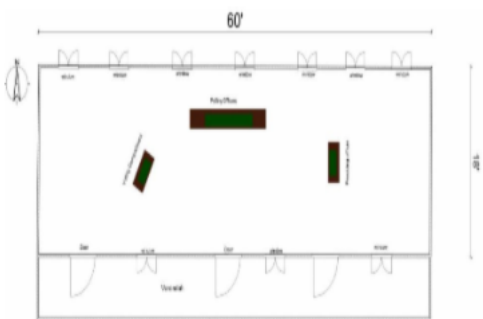

নিৰ্বাচক পঞ্জীয়ন বিষয়াৰ স্বাক্ষৰ

Nazri Naksha

Google Map View

Polling Station Building Front View

ভোটগ্ৰহন কেন্দ্ৰৰ সন্মুখৰ দৃশ্য

Cad View

Key MAP View

1 নাম : বহিম হেমৰন পিতাৰ নাম: ববেন হেমৰন ঘৰ নং : 1 বয়স : 59 লিঙ্গ : পুৰুষ	KZG6634566 ফটো উপলব্ধ	2 নাম : লৰেন্স হেমৰম পিতাৰ নাম: বহিম হেমৰম ঘৰ নং : 1 বয়স : 31 লিঙ্গ : পুৰুষ	KZG6643987 ফটো উপলব্ধ	3 নাম : গ্লেনডন হেমৰম পিতাৰ নাম: বহিম হেমৰম ঘৰ নং : 1 বয়স : 30 লিঙ্গ : পুৰুষ	KZG0005405 ফটো উপলব্ধ
4 নাম : নিভা চুৰিণ হেমৰম স্বামীৰ নাম: লৰেন্স হেমৰম ঘৰ নং : 1 বয়স : 28 লিঙ্গ : মহিলা	KZG1558519 ফটো উপলব্ধ	5 নাম : ফিলিমন টিগা পিতাৰ নাম: এডৱাদ টিগা ঘৰ নং : 2 বয়স : 39 লিঙ্গ : পুৰুষ	KZG1526529 ফটো উপলব্ধ	6 নাম : আনন্দ টিগা পিতাৰ নাম: এডওয়ার্ড টিগা ঘৰ নং : 2 বয়স : 38 লিঙ্গ : পুৰুষ	KZG1526621 ফটো উপলব্ধ
7 নাম : আইলিন তপ্ত তিগা স্বামীৰ নাম: ফিলিমন তিগা ঘৰ নং : 2 বয়স : 35 লিঙ্গ : মহিলা	KZG1526610 ফটো উপলব্ধ	8 নাম : লাডুইক চাংমা পিতাৰ নাম: মলেন চাংমা ঘৰ নং : 9 বয়স : 64 লিঙ্গ : পুৰুষ	KZG6634599 ফটো উপলব্ধ	9 নাম : ববুল চাংমা পিতাৰ নাম: সুনীল চাংমা ঘৰ নং : 9 বয়স : 30 লিঙ্গ : পুৰুষ	KZG0134700 ফটো উপলব্ধ
10 নাম : সংজীতা টিগা পিতাৰ নাম: এডৱাদ টিগা ঘৰ নং : 9 বয়স : 30 লিঙ্গ : মহিলা	KZG0227439 ফটো উপলব্ধ	11 নাম : অঞ্জলী চাংমা পিতাৰ নাম: ডেভিড চাংমা ঘৰ নং : 9 বয়স : 29 লিঙ্গ : মহিলা	KZG0336925 ফটো উপলব্ধ	12 নাম : ৰাহুল চাংমা পিতাৰ নাম: সুনীল চাংমা ঘৰ নং : 9 বয়স : 28 লিঙ্গ : পুৰুষ	KZG0134734 ফটো উপলব্ধ
S2 13 নাম : চুশীল টিগা পিতাৰ নাম: এডৱাদ টিগা ঘৰ নং : 9 বয়স : 27 লিঙ্গ : পুৰুষ	KZG0228247 ফটো উপলব্ধ	14 নাম : ৰুমীসন চাংমা পিতাৰ নাম: লাডুইক চাংমা ঘৰ নং : 9 বয়স : 22 লিঙ্গ : পুৰুষ	EIZ0066852 ফটো উপলব্ধ	15 নাম : জেথুন চাংমা পিতাৰ নাম: মলেন চাংমা ঘৰ নং : 8 বয়স : 69 লিঙ্গ : পুৰুষ	KZG6634602 ফটো উপলব্ধ
16 নাম : হেৰলীন চাংমা স্বামীৰ নাম: জেথুন চাংমা ঘৰ নং : 8 বয়স : 66 লিঙ্গ : মহিলা	KZG6634613 ফটো উপলব্ধ	17 নাম : নিবেদিতা চাংমা পিতাৰ নাম: জেথুন চাংমা ঘৰ নং : 8 বয়স : 52 লিঙ্গ : মহিলা	KZG6634646 ফটো উপলব্ধ	18 নাম : মজেছ চাংমা পিতাৰ নাম: জেথুন চাংমা ঘৰ নং : 8 বয়স : 46 লিঙ্গ : পুৰুষ	KZG6634657 ফটো উপলব্ধ
19 নাম : মিনেশ চাংমা পিতাৰ নাম: জেথুন চাংমা ঘৰ নং : 8 বয়স : 44 লিঙ্গ : পুৰুষ	KZG6634668 ফটো উপলব্ধ	20 নাম : লাবন্য তাসা স্বামীৰ নাম: মিনেশ চাংমা ঘৰ নং : 8 বয়স : 28 লিঙ্গ : মহিলা	KZG0399428 ফটো উপলব্ধ	21 নাম : মুকেশ পিতাৰ নাম: জেথুন চাংমা ঘৰ নং : 8 বয়স : 41 লিঙ্গ : পুৰুষ	KZG6634624 ফটো উপলব্ধ
22 নাম : প্ৰিতি চাংমা পিতাৰ নাম: মুকেশ চাং মা ঘৰ নং : 8 বয়স : 38 লিঙ্গ : মহিলা	KZG6634635 ফটো উপলব্ধ	23 নাম : পৰম চাংমা পিতাৰ নাম: মুকেশ চাংমা ঘৰ নং : 8 বয়স : 21 লিঙ্গ : পুৰুষ	EIZ0060376 ফটো উপলব্ধ	24 নাম : প্ৰেমলতা চাংমা স্বামীৰ নাম: ৰিচাৰ্ড চাংমা ঘৰ নং : 5 বয়স : 64 লিঙ্গ : মহিলা	KZG6634679 ফটো উপলব্ধ
25 নাম : জোসেফ টোপ্পো পিতাৰ নাম: সুলেইমান টোপ্পো ঘৰ নং : 6 বয়স : 60 লিঙ্গ : পুৰুষ	KZG6643614 ফটো উপলব্ধ	26 নাম : আবেথা তপ্ত স্বামীৰ নাম: জোচেফ তপ্ত ঘৰ নং : 6 বয়স : 43 লিঙ্গ : মহিলা	KZG0105296 ফটো উপলব্ধ	27 নাম : ৰুহিত তপ্ত পিতাৰ নাম: যোচেফ তপ্ত ঘৰ নং : 6 বয়স : 37 লিঙ্গ : পুৰুষ	KZG0260737 ফটো উপলব্ধ
28 নাম : সীমা টপ্পো স্বামীৰ নাম: ৰুহিত টপ্পো ঘৰ নং : 6 বয়স : 31 লিঙ্গ : মহিলা	KZG0486639 ফটো উপলব্ধ	29 নাম : চেমচন কেৰ্কেটা পিতাৰ নাম: চামুবেল কেৰ্কেটা ঘৰ নং : 9 বয়স : 59 লিঙ্গ : পুৰুষ	KZG6634715 ফটো উপলব্ধ	30 নাম : নিৰলা কেৰ্কেটা স্বামীৰ নাম: চেমচন কেৰ্কেটা ঘৰ নং : 9 বয়স : 54 লিঙ্গ : মহিলা	KZG6634726 ফটো উপলব্ধ