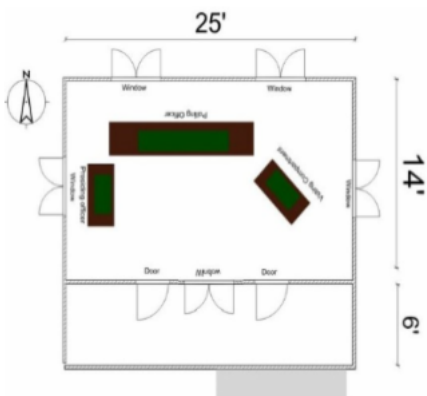

নিৰ্বাচক পঞ্জীয়ন বিষয়াৰ স্বাক্ষৰ

Nazri Naksha

Google Map View

Polling Station Building Front View

ভোটগ্ৰহন কেন্দ্ৰৰ সন্মুখৰ দৃশ্য

Cad View

Key MAP View

1 নাম : বেবেচা কালেট পিতাৰ নাম: নিলকণ্ঠ কালেট ঘৰ নং : 0 বয়স : 27 লিঙ্গ : মহিলা	KZG0294058 ফটো উপলব্ধ	S 2 নাম : ৰাজ কন্ধ মাতৃৰ নাম: মধুৰা কন্ধ ঘৰ নং : 1 বয়স : 41 লিঙ্গ : পুৰুষ	KZG5936152 ফটো উপলব্ধ	S 3 নাম : মাইন কন্ধ স্বামীৰ নাম: ৰাজু কন্ধ ঘৰ নং : 1 বয়স : 39 লিঙ্গ : মহিলা	KZG5936163 ফটো উপলব্ধ
4 নাম : মনজিত গগৈ পিতাৰ নাম: দেবানতা গগৈ ঘৰ নং : 02 বয়স : 20 লিঙ্গ : পুৰুষ	EIZ0130245 ফটো উপলব্ধ	5 নাম : অমৃত তাঁতী পিতাৰ নাম: দুৰমন তাঁতী ঘৰ নং : 0 বয়স : 54 লিঙ্গ : পুৰুষ	KZG5936210 ফটো উপলব্ধ	S 6 নাম : মানিক তাঁতী পিতাৰ নাম: দুৰমোন তাঁতী ঘৰ নং : 03 বয়স : 35 লিঙ্গ : পুৰুষ	KZG1562099 ফটো উপলব্ধ
7 নাম : অমো তাঁতি স্বামীৰ নাম: অমৃত তাঁতি ঘৰ নং : 3 বয়স : 30 লিঙ্গ : মহিলা	KZG0371468 ফটো উপলব্ধ	8 নাম : ৰেনসিং তিছ মাতৃৰ নাম: কাৰে ইংতিপী ঘৰ নং : 5 বয়স : 28 লিঙ্গ : পুৰুষ	KZG0098988 ফটো উপলব্ধ	9 নাম : শ্ৰেয়ী ইংতিপী স্বামীৰ নাম: বিদ্যাসিং তিছ ঘৰ নং : 05 বয়স : 28 লিঙ্গ : মহিলা	KZG0098947 ফটো উপলব্ধ
10 নাম : বম বাহাদুৰ লিম্বু পিতাৰ নাম: দিলীবাহাদুৰ লিম্বু ঘৰ নং : 6 বয়স : 60 লিঙ্গ : পুৰুষ	KZG5936254 ফটো উপলব্ধ	11 নাম : পদম লিম্বু পিতাৰ নাম: দিল বাহাদুৰ লিম্বু ঘৰ নং : 6 বয়স : 54 লিঙ্গ : পুৰুষ	KZG0105056 ফটো উপলব্ধ	12 নাম : ৰঞ্জো লিম্বু অন্যান্য: পাদম লিম্বু ঘৰ নং : 6 বয়স : 46 লিঙ্গ : মহিলা	KZG0105197 ফটো উপলব্ধ
S 13 নাম : মনি লিম্বু স্বামীৰ নাম: চিং বাহাদুৰ লিম্বু ঘৰ নং : 6 বয়স : 41 লিঙ্গ : মহিলা	KZG5936298 ফটো উপলব্ধ	14 নাম : ৰজীনা লিম্বু স্বামীৰ নাম: সিং বাহাদুৰ লিম্বু ঘৰ নং : 6 বয়স : 32 লিঙ্গ : মহিলা	KZG0105767 ফটো উপলব্ধ	15 নাম : বিমলা ৰায় মাতৃৰ নাম: মীনা লিম্বু ঘৰ নং : 6 বয়স : 30 লিঙ্গ : মহিলা	KZG0106146 ফটো উপলব্ধ
16 নাম : সুনীতা লিম্বু পিতাৰ নাম: পদম লিম্বু ঘৰ নং : 6 বয়স : 25 লিঙ্গ : মহিলা	EIZ0083683 ফটো উপলব্ধ	17 নাম : অমৰ লিম্বু পিতাৰ নাম: পদম লিম্বু ঘৰ নং : 6 বয়স : 23 লিঙ্গ : পুৰুষ	EIZ0083675 ফটো উপলব্ধ	E 18 নাম : অনু লিম্বু অন্যান্য: দিল বাহাদুৰ লিম্বু ঘৰ নং : 6 বয়স : 22 লিঙ্গ : মহিলা	KZG0552190 ফটো উপলব্ধ
19 নাম : বীণ দেৱী পিতাৰ নাম: দিল বাহাদুৰ লিম্বু ঘৰ নং : 6 বয়স : 73 লিঙ্গ : মহিলা	EIZ0050062 ফটো উপলব্ধ	20 নাম : ভোলা তাঁতী মাতৃৰ নাম: ঘন তাতি ঘৰ নং : 9 বয়স : 56 লিঙ্গ : পুৰুষ	KZG5936323 ফটো উপলব্ধ	21 নাম : লশিা তাঁতী স্বামীৰ নাম: ভোলা তাঁতী ঘৰ নং : 9 বয়স : 50 লিঙ্গ : মহিলা	KZG5936334 ফটো উপলব্ধ
22 নাম : অভিজিত তাঁতী পিতাৰ নাম: ভোলা তাঁতী ঘৰ নং : 9 বয়স : 28 লিঙ্গ : পুৰুষ	KZG1552267 ফটো উপলব্ধ	23 নাম : অঞ্জু তাঁতী পিতাৰ নাম: ভোলা তাঁতী ঘৰ নং : 9 বয়স : 26 লিঙ্গ : মহিলা	KZG0465385 ফটো উপলব্ধ	24 নাম : মোহন তাঁতী পিতাৰ নাম: মতিলাল তাঁতী ঘৰ নং : 11 বয়স : 57 লিঙ্গ : পুৰুষ	KZG5936389 ফটো উপলব্ধ
25 নাম : হীৰা তাঁতী স্বামীৰ নাম: মোহন তাঁতী ঘৰ নং : 11 বয়স : 51 লিঙ্গ : মহিলা	KZG5936390 ফটো উপলব্ধ	26 নাম : বল বাহাদুৰ লিম্বু পিতাৰ নাম: বাপু বঃ লিম্বু ঘৰ নং : 11 বয়স : 51 লিঙ্গ : পুৰুষ	KZG5936414 ফটো উপলব্ধ	27 নাম : বীৰ বাঃ লিম্বু পিতাৰ নাম: বাপতী বাঃ লিম্বু ঘৰ নং : 11 বয়স : 51 লিঙ্গ : পুৰুষ	KZG0129742 ফটো উপলব্ধ
28 নাম : সবিতা লিম্বু স্বামীৰ নাম: বীৰ বাহাদুৰ লিম্বু ঘৰ নং : 12 বয়স : 45 লিঙ্গ : মহিলা	KZG0265652 ফটো উপলব্ধ	29 নাম : টিকৰাম লিম্বু পিতাৰ নাম: বাপতী বাঃ লীম্বু ঘৰ নং : 12 বয়স : 43 লিঙ্গ : পুৰুষ	KZG1552289 ফটো উপলব্ধ	30 নাম : আশ্বিকা লিম্বু স্বামীৰ নাম: টিকৰাম লিম্বু ঘৰ নং : 12 বয়স : 41 লিঙ্গ : মহিলা	EIZ0112557 ফটো উপলব্ধ