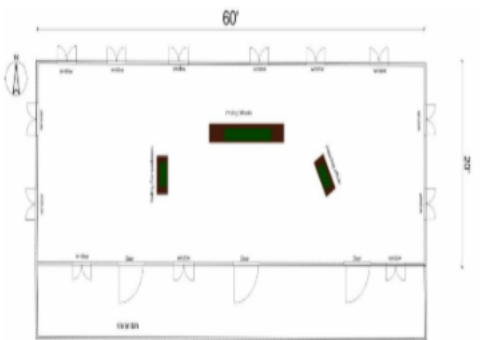

নিৰ্বাচক পঞ্জীয়ন বিষয়াৰ স্বাক্ষৰ

Nazri Naksha

Google Map View

Polling Station Building Front View

ভোটগ্ৰহন কেন্দ্ৰৰ সন্মুখৰ দৃশ্য

Cad View

Key MAP View

1 নাম : বিদ্যাধৰ শইকিয়া পিতাৰ নাম: বগাই ঘৰ নং : 1 বয়স : 81 লিঙ্গ : পুৰুষ	KZG6734561 ফটো উপলব্ধ	2 নাম : ইন্দু শইকিয়া পিতাৰ নাম: বিদ্যাধৰ ঘৰ নং : 1 বয়স : 52 লিঙ্গ : পুৰুষ	KZG6734583 ফটো উপলব্ধ	3 নাম : অলকা শইকিয়া পিতাৰ নাম: বিদ্যাধৰ ঘৰ নং : 1 বয়স : 49 লিঙ্গ : মহিলা	KZG6734594 ফটো উপলব্ধ
4 নাম : অজন্তা শইকিয়া পিতাৰ নাম: বিদ্যাধৰ ঘৰ নং : 1 বয়স : 47 লিঙ্গ : মহিলা	KZG6734607 ফটো উপলব্ধ	5 নাম : চিৰঞ্জিতা শইকিয়া পিতাৰ নাম: বিদ্যাধৰ ঘৰ নং : 1 বয়স : 44 লিঙ্গ : মহিলা	KZG6734618 ফটো উপলব্ধ	6 নাম : অল্পনা শইকিয়া পিতাৰ নাম: বিদ্যাধৰ ঘৰ নং : 1 বয়স : 42 লিঙ্গ : মহিলা	KZG6734629 ফটো উপলব্ধ
7 নাম : ভাৰতীতামুলী শইকীয়া স্বামীৰ নাম: ইন্দু ঘৰ নং : 1 বয়স : 42 লিঙ্গ : মহিলা	KZG6734630 ফটো উপলব্ধ	8 নাম : বেণু বৰা স্বামীৰ নাম: ডম্বৰু ঘৰ নং : 2 বয়স : 74 লিঙ্গ : মহিলা	KZG6734641 ফটো উপলব্ধ	# 9 নাম : পপী বৰা স্বামীৰ নাম: ডিপ বৰা ঘৰ নং : 2 বয়স : 47 লিঙ্গ : মহিলা	KZG6734663 ফটো উপলব্ধ
10 নাম : মহেন বৰা পিতাৰ নাম: ডম্বৰু ঘৰ নং : 2 বয়স : 44 লিঙ্গ : পুৰুষ	KZG6734674 ফটো উপলব্ধ	11 নাম : পম্পী বৰা স্বামীৰ নাম: মহন ঘৰ নং : 2 বয়স : 42 লিঙ্গ : মহিলা	KZG6734685 ফটো উপলব্ধ	12 নাম : দিপাংকুৰ বৰা পিতাৰ নাম: দীপ বৰা ঘৰ নং : 2 বয়স : 27 লিঙ্গ : পুৰুষ	KZG0047977 ফটো উপলব্ধ
13 নাম : হিমাঙ্গী শ ইকীয়া বৰা স্বামীৰ নাম: দিপাংকুৰ ঘৰ নং : 2 বয়স : 25 লিঙ্গ : মহিলা	KZG1568369 ফটো উপলব্ধ	14 নাম : অঞ্জনা বৰা পিতাৰ নাম: মোহন বৰা ঘৰ নং : 2 বয়স : 21 লিঙ্গ : মহিলা	KZG1576263 ফটো উপলব্ধ	15 নাম : আমোদ চন্দ্ৰ বৰা পিতাৰ নাম: নলীয়া ঘৰ নং : 3 বয়স : 54 লিঙ্গ : পুৰুষ	KZG6734696 ফটো উপলব্ধ
# 16 নাম : ববী বৰা স্বামীৰ নাম: আমোদ চন্দ্ৰ বৰা ঘৰ নং : 3 বয়স : 44 লিঙ্গ : মহিলা	KZG6734709 ফটো উপলব্ধ	17 নাম : পাপু বৰা পিতাৰ নাম: বামু বৰা ঘৰ নং : 3 বয়স : 29 লিঙ্গ : পুৰুষ	KZG0072058 ফটো উপলব্ধ	18 নাম : চুমি ৰাজখোৱা বৰা স্বামীৰ নাম: পাপু বৰা ঘৰ নং : 3 বয়স : 19 লিঙ্গ : মহিলা	EIZ0143297 ফটো উপলব্ধ
19 নাম : ৰাজু বৰা মাতৃৰ নাম: সোনে বৰা ঘৰ নং : 5 বয়স : 54 লিঙ্গ : পুৰুষ	KZG6734732 ফটো উপলব্ধ	20 নাম : আৰতি বৰা মাতৃৰ নাম: সোনে ঘৰ নং : 5 বয়স : 52 লিঙ্গ : মহিলা	KZG6734754 ফটো উপলব্ধ	21 নাম : জলি বৰা স্বামীৰ নাম: ৰাজু ঘৰ নং : 5 বয়স : 49 লিঙ্গ : মহিলা	KZG6734743 ফটো উপলব্ধ
22 নাম : ৰমেশ বৰা মাতৃৰ নাম: সোনে ঘৰ নং : 5 বয়স : 44 লিঙ্গ : পুৰুষ	KZG6734765 ফটো উপলব্ধ	23 নাম : প্ৰদীপ বৰা পিতাৰ নাম: ৰাজু বৰা ঘৰ নং : 5 বয়স : 25 লিঙ্গ : পুৰুষ	KZG0425827 ফটো উপলব্ধ	24 নাম : সাৰদা পুৰী বৰা স্বামীৰ নাম: প্ৰদীপ বৰা ঘৰ নং : 5 বয়স : 22 লিঙ্গ : মহিলা	EIZ0083279 ফটো উপলব্ধ
25 নাম : কেশব বৰা পিতাৰ নাম: ৰাজু বৰা ঘৰ নং : 5 বয়স : 20 লিঙ্গ : পুৰুষ	EIZ0083253 ফটো উপলব্ধ	26 নাম : খগেন বৰা পিতাৰ নাম: সুবাস বৰা ঘৰ নং : 5 কু বয়স : 23 লিঙ্গ : পুৰুষ	KZG0425850 ফটো উপলব্ধ	27 নাম : পাপৰী বৰা পিতাৰ নাম: সুবাস বৰা ঘৰ নং : 5 কু বয়স : 25 লিঙ্গ : মহিলা	KZG0531848 ফটো উপলব্ধ
28 নাম : সুভা ষ বৰা পিতাৰ নাম: লক্ষীধৰ ঘৰ নং : 5 কু বয়স : 59 লিঙ্গ : পুৰুষ	KZG6734776 ফটো উপলব্ধ	29 নাম : পুষ্পাঞ্জলী বৰা স্বামীৰ নাম: সুভা ষ বৰা ঘৰ নং : 5 কু বয়স : 54 লিঙ্গ : মহিলা	KZG6734787 ফটো উপলব্ধ	30 নাম : সোনালী বৰা স্বামীৰ নাম: সোনা বৰা ঘৰ নং : 9 বয়স : 54 লিঙ্গ : মহিলা	KZG6734812 ফটো উপলব্ধ