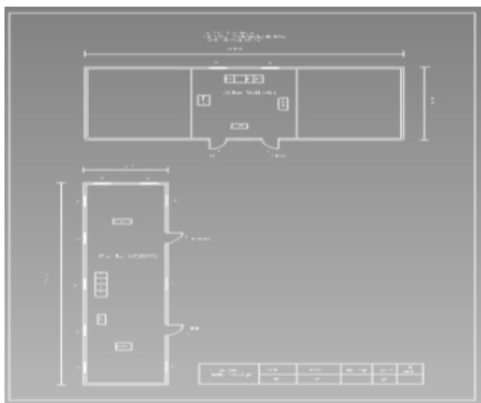

নিৰ্বাচক পঞ্জীয়ন বিষয়াৰ স্বাক্ষৰ

Nazri Naksha

Google Map View

Polling Station Building Front View

ভোটগ্ৰহন কেন্দ্ৰৰ সন্মুখৰ দৃশ্য

Cad View

Key MAP View

1 নাম : আলোৱানী দাস স্বামীৰ নাম: লক্ষ্মিকান্ত দাস ঘৰ নং : ১ বয়স : 53 লিঙ্গ : মহিলা	CLY8534574 ফটো উপলব্ধ	2 নাম : সদানন্দ দাস পিতাৰ নাম: লক্ষী কান্ত দাস ঘৰ নং : ১ বয়স : 28 লিঙ্গ : পুৰুষ	CLY0128918 ফটো উপলব্ধ	3 নাম : সাধনাবালা দাস স্বামীৰ নাম: গোঁৰাজ চন্দ্ৰ দাস ঘৰ নং : ১ বয়স : 83 লিঙ্গ : মহিলা	CLY8534596 ফটো উপলব্ধ
4 নাম : স্বপন দাস পিতাৰ নাম: গোঁৰাজ চন্দ্ৰ দাস ঘৰ নং : ২ বয়স : 40 লিঙ্গ : পুৰুষ	CLY8534654 ফটো উপলব্ধ	5 নাম : বন্দনা বালা দাস স্বামীৰ নাম: স্বপন দাস ঘৰ নং : ২ বয়স : 31 লিঙ্গ : মহিলা	CLY1605829 ফটো উপলব্ধ	6 নাম : টুম্পা বানী দাস পিতাৰ নাম: প্ৰমোদ চন্দ্ৰ দাস ঘৰ নং : ২ বয়স : 29 লিঙ্গ : মহিলা	CLY0424978 ফটো উপলব্ধ
7 নাম : তাপস দাস পিতাৰ নাম: প্ৰমদ চন্দ্ৰ দাস ঘৰ নং : ২ বয়স : 26 লিঙ্গ : পুৰুষ	CLY0249102 ফটো উপলব্ধ	8 নাম : সুব্ৰত দাস পিতাৰ নাম: মিলন চন্দ্ৰ দাস ঘৰ নং : ২ বয়স : 25 লিঙ্গ : পুৰুষ	CLY0247908 ফটো উপলব্ধ	# 9 নাম : দেবব্ৰত দাস পিতাৰ নাম: মিলন চন্দ্ৰ দাস ঘৰ নং : 296 বয়স : 21 লিঙ্গ : পুৰুষ	CLY5678446 ফটো উপলব্ধ
10 নাম : সুধা ৰঞ্জন দাস পিতাৰ নাম: গোঁৰাজ চন্দ্ৰ দাস ঘৰ নং : ২ বয়স : 57 লিঙ্গ : পুৰুষ	CLY8534609 ফটো উপলব্ধ	11 নাম : লীলাবতী দাস স্বামীৰ নাম: সুধাৰঞ্জন দাস ঘৰ নং : ২ বয়স : 38 লিঙ্গ : মহিলা	CLY8543246 ফটো উপলব্ধ	12 নাম : সুমন চন্দ্ৰ দাস পিতাৰ নাম: সুধা ৰঞ্জন দাস ঘৰ নং : ২ বয়স : 30 লিঙ্গ : পুৰুষ	CLY0158097 ফটো উপলব্ধ
13 নাম : ৰবিতা বালা দাস পিতাৰ নাম: সুধা ৰঞ্জন দাস ঘৰ নং : ২ বয়স : 23 লিঙ্গ : মহিলা	CLY0391169 ফটো উপলব্ধ	14 নাম : নিমাই দাস পিতাৰ নাম: গোঁৰাজ চন্দ্ৰ দাস ঘৰ নং : ২ বয়স : 52 লিঙ্গ : পুৰুষ	CLY8534621 ফটো উপলব্ধ	15 নাম : ভগবতী দাস স্বামীৰ নাম: নিমাই দাস ঘৰ নং : ২ বয়স : 48 লিঙ্গ : মহিলা	CLY8534632 ফটো উপলব্ধ
16 নাম : কাৰ্তিক দাস পিতাৰ নাম: নিমাই দাস ঘৰ নং : ২ বয়স : 23 লিঙ্গ : পুৰুষ	CLY5683057 ফটো উপলব্ধ	17 নাম : মিলন চন্দ্ৰ দাস পিতাৰ নাম: গোঁৰাজ চন্দ্ৰ দাস ঘৰ নং : ২ বয়স : 62 লিঙ্গ : পুৰুষ	CLY8534712 ফটো উপলব্ধ	18 নাম : প্ৰমোদ চন্দ্ৰ দাস পিতাৰ নাম: গোঁৰাজ চন্দ্ৰ দাস ঘৰ নং : ২ বয়স : 61 লিঙ্গ : পুৰুষ	CLY8534698 ফটো উপলব্ধ
19 নাম : ৰূপালী দাস স্বামীৰ নাম: মিলন দাস ঘৰ নং : ২ বয়স : 52 লিঙ্গ : মহিলা	CLY8534723 ফটো উপলব্ধ	20 নাম : মিৰা বানী দাস স্বামীৰ নাম: প্ৰমোদ চন্দ্ৰ দাস ঘৰ নং : ২ বয়স : 45 লিঙ্গ : মহিলা	CLY8534701 ফটো উপলব্ধ	E 21 নাম : সুখীবালা দাস স্বামীৰ নাম: হেজুৰাম দাস ঘৰ নং : ৩ বয়স : 89 লিঙ্গ : মহিলা	CLY8534734 ফটো উপলব্ধ
22 নাম : গোপালচন্দ্ৰ দাস পিতাৰ নাম: হেজুৰাম দাস ঘৰ নং : ৩ বয়স : 43 লিঙ্গ : পুৰুষ	CLY8534825 ফটো উপলব্ধ	23 নাম : মালতী দাস স্বামীৰ নাম: গোপাল চন্দ্ৰ দাস ঘৰ নং : ৩ বয়স : 35 লিঙ্গ : মহিলা	CLY8534836 ফটো উপলব্ধ	24 নাম : গোপী নাথ দাস পিতাৰ নাম: চন্দ্ৰ সাগৰ দাস ঘৰ নং : ৪ বয়স : 45 লিঙ্গ : পুৰুষ	CLY8534858 ফটো উপলব্ধ
25 নাম : আৰতী বালা দাস স্বামীৰ নাম: গোপী নাথ দাস ঘৰ নং : ৪ বয়স : 38 লিঙ্গ : মহিলা	CLY8534869 ফটো উপলব্ধ	26 নাম : দুৰ্গাবী দাস স্বামীৰ নাম: আশুতোষ দাস ঘৰ নং : ৫ বয়স : 59 লিঙ্গ : মহিলা	CLY8534881 ফটো উপলব্ধ	27 নাম : সুজন দাস পিতাৰ নাম: আশুতোষ দাস ঘৰ নং : ০৫ বয়স : 29 লিঙ্গ : পুৰুষ	CLY0170530 ফটো উপলব্ধ
E 28 নাম : ৰাই মোহন দাস পিতাৰ নাম: ৰাই গোবিন্দ দাস ঘৰ নং : ৬ বয়স : 84 লিঙ্গ : পুৰুষ	CLY8534927 ফটো উপলব্ধ	29 নাম : অভিৰাম দাস পিতাৰ নাম: ৰাইমোহন দাস ঘৰ নং : ৬ বয়স : 42 লিঙ্গ : পুৰুষ	CLY8535022 ফটো উপলব্ধ	30 নাম : জয়ৰাম দাস পিতাৰ নাম: ৰাইমোহন দাস ঘৰ নং : ৬ বয়স : 39 লিঙ্গ : পুৰুষ	CLY8535033 ফটো উপলব্ধ