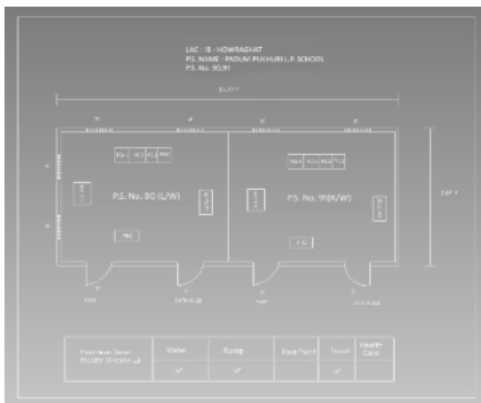

নিৰ্বাচক পঞ্জীয়ন বিষয়াৰ স্বাক্ষৰ

Nazri Naksha

Google Map View

Polling Station Building Front View

ভোটগ্ৰহন কেন্দ্ৰৰ সন্মুখৰ দৃশ্য

Cad View

Key MAP View

1 নাম : শ্বোলী ৰংপিপী স্বামীৰ নাম: বাবন ঘৰ নং : ১ বয়স : 62 লিঙ্গ : মহিলা	CLY8934563 ফটো উপলব্ধ	S 2 নাম : ছীমা ইংতিপী স্বামীৰ নাম: বিপুল ক্ৰ ঘৰ নং : ১ বয়স : 29 লিঙ্গ : মহিলা	CLY0001636 ফটো উপলব্ধ	3 নাম : লোকিনাথ ক্ৰো পিতাৰ নাম: বামন ক্ৰ ঘৰ নং : ১ বয়স : 26 লিঙ্গ : পুৰুষ	CLY0136119 ফটো উপলব্ধ
4 নাম : কাএত ৰংফাৰপী স্বামীৰ নাম: বিপুল ক্ৰ ঘৰ নং : 1 (বি) বয়স : 23 লিঙ্গ : মহিলা	RDE0045914 ফটো উপলব্ধ	5 নাম : নিৰুমাই টেৰণপী স্বামীৰ নাম: মেন হাঞ্চে ঘৰ নং : ২ বয়স : 72 লিঙ্গ : মহিলা	CLY8934596 ফটো উপলব্ধ	6 নাম : মৰমী হানঞ্চেপী পিতাৰ নাম: মেন ঘৰ নং : ২ বয়স : 37 লিঙ্গ : মহিলা	CLY8934621 ফটো উপলব্ধ
7 নাম : বাবু হাঞ্চে পিতাৰ নাম: মেনছিং হাঞ্চে ঘৰ নং : ২ বয়স : 30 লিঙ্গ : পুৰুষ	CLY8935588 ফটো উপলব্ধ	8 নাম : চিৰা টকবিপী স্বামীৰ নাম: বাবু হাঞ্চে ঘৰ নং : ২ বয়স : 30 লিঙ্গ : মহিলা	CLY1594861 ফটো উপলব্ধ	9 নাম : দমজনতী হাঞ্চেপী পিতাৰ নাম: মেনছিং হাঞ্চে ঘৰ নং : ২ বয়স : 28 লিঙ্গ : মহিলা	CLY0031898 ফটো উপলব্ধ
10 নাম : জানকী হানঞ্চেপী স্বামীৰ নাম: দেব ক্ৰ ঘৰ নং : 8 বয়স : 62 লিঙ্গ : মহিলা	CLY8934643 ফটো উপলব্ধ	S 11 নাম : চন্তিকা ক্ৰপী পিতাৰ নাম: দেৱ ক্ৰ ঘৰ নং : 8 বয়স : 31 লিঙ্গ : মহিলা	CLY8934676 ফটো উপলব্ধ	12 নাম : সঞ্জয় ক্ৰ পিতাৰ নাম: দেৱো ক্ৰ ঘৰ নং : 8 বয়স : 28 লিঙ্গ : পুৰুষ	CLY0058636 ফটো উপলব্ধ
13 নাম : স্বৰলীন ৰোন্ধ্যাংপী স্বামীৰ নাম: সঞ্জয় ক্ৰো ঘৰ নং : 8 বয়স : 25 লিঙ্গ : মহিলা	CLY0172783 ফটো উপলব্ধ	14 নাম : বাবী ৰংপিপী স্বামীৰ নাম: মানছিং ক্ৰ ঘৰ নং : ৫ বয়স : 69 লিঙ্গ : মহিলা	CLY8934698 ফটো উপলব্ধ	E 15 নাম : চুমি ৰংহাংপী স্বামীৰ নাম: ৰাজেন ক্ৰ ঘৰ নং : ৫ বয়স : 40 লিঙ্গ : মহিলা	CLY8941126 ফটো উপলব্ধ
S 16 নাম : জোনালী ক্ৰপী পিতাৰ নাম: মানছিং ক্ৰ ঘৰ নং : ৫ বয়স : 39 লিঙ্গ : মহিলা	CLY8934734 ফটো উপলব্ধ	17 নাম : মনিন্দ্ৰ শীল পিতাৰ নাম: মাখন শীল ঘৰ নং : 5খ বয়স : 32 লিঙ্গ : পুৰুষ	CLY1107455 ফটো উপলব্ধ	18 নাম : ধনেশ্বৰ ক্ৰ পিতাৰ নাম: কান্ত ক্ৰ ঘৰ নং : ৬ বয়স : 54 লিঙ্গ : পুৰুষ	CLY8934745 ফটো উপলব্ধ
S 19 নাম : ৰুবিকা ক্ৰপী পিতাৰ নাম: ধনেশ্বৰ ক্ৰ ঘৰ নং : ৬ বয়স : 31 লিঙ্গ : মহিলা	CLY8934756 ফটো উপলব্ধ	20 নাম : দালিমী ৰংহাংপী স্বামীৰ নাম: ধনেশ্বৰ ক্ৰ ঘৰ নং : ৬ বয়স : 31 লিঙ্গ : মহিলা	CLY0074328 ফটো উপলব্ধ	21 নাম : চাৰথে তেৰাং পিতাৰ নাম: কানিয়া তেৰাং ঘৰ নং : ৭ বয়স : 64 লিঙ্গ : পুৰুষ	CLY8934767 ফটো উপলব্ধ
22 নাম : জনা ছিং তেৰাং পিতাৰ নাম: চাৰথে তেৰাং ঘৰ নং : ৭ বয়স : 41 লিঙ্গ : পুৰুষ	CLY8941137 ফটো উপলব্ধ	S 23 নাম : দিত্তী তেৰাংপী পিতাৰ নাম: ছাৰথে তেৰাং ঘৰ নং : ৭ বয়স : 37 লিঙ্গ : মহিলা	CLY8934790 ফটো উপলব্ধ	24 নাম : ৰজনী তেৰনুপী স্বামীৰ নাম: জনা ছিং তেৰাং ঘৰ নং : ৭ বয়স : 35 লিঙ্গ : মহিলা	CLY8941648 ফটো উপলব্ধ
25 নাম : ছাধিন তেৰাং পিতাৰ নাম: চাৰথে তেৰাং ঘৰ নং : ৭ বয়স : 33 লিঙ্গ : পুৰুষ	CLY8941148 ফটো উপলব্ধ	26 নাম : বীৰেন টেৰন পিতাৰ নাম: চাৰহক টেৰন ঘৰ নং : ৮ বয়স : 69 লিঙ্গ : পুৰুষ	CLY8934803 ফটো উপলব্ধ	S 27 নাম : মিৰি টেৰনুপী পিতাৰ নাম: চাৰহক টেৰন ঘৰ নং : ৮ বয়স : 64 লিঙ্গ : মহিলা	CLY8934836 ফটো উপলব্ধ
28 নাম : কাৰিক ক্ৰপী স্বামীৰ নাম: বীৰেন টেৰন ঘৰ নং : ৮ বয়স : 64 লিঙ্গ : মহিলা	CLY8934814 ফটো উপলব্ধ	29 নাম : ৰুচতম তেৰন পিতাৰ নাম: বিৰেন তেৰন ঘৰ নং : ৮ বয়স : 29 লিঙ্গ : পুৰুষ	CLY0084707 ফটো উপলব্ধ	30 নাম : সঞ্জিতা টেৰোপী পিতাৰ নাম: বিৰেন টেৰোং ঘৰ নং : ৮ বয়স : 25 লিঙ্গ : মহিলা	CLY0172924 ফটো উপলব্ধ