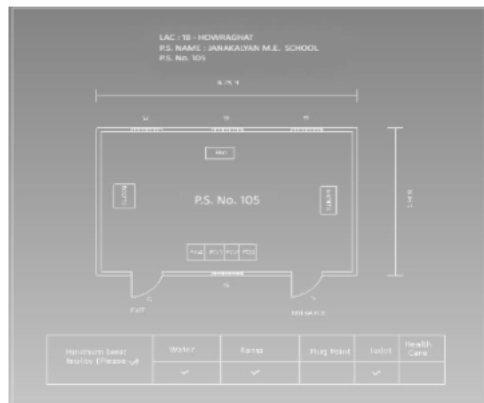

নিৰ্বাচক পঞ্জীয়ন বিষয়াৰ স্বাক্ষৰ

Nazri Naksha

Google Map View

Polling Station Building Front View

ভোটগ্ৰহন কেন্দ্ৰৰ সন্মুখৰ দৃশ্য

Cad View

Key MAP View

| | | | | | |
|---|--------------------------|---|--------------------------|--|--------------------------|
| # 1 নাম : নৰোত্তম মজুমদাৰ পিতাৰ নাম: গুপীনাথ মজুমদাৰ ঘৰ নং : ১ বয়স : 54 লিঙ্গ : পুৰুষ | CLY9634575 ফটো উপলব্ধ | 2 নাম : বানি মজুমদাৰ স্বামীৰ নাম: নৰোত্তম মজুমদাৰ ঘৰ নং : ১ বয়স : 46 লিঙ্গ : মহিলা | CLY9634586 ফটো উপলব্ধ | 3 নাম : জয়দেব মজুমদাৰ পিতাৰ নাম: গোপীনাথ মজুমদাৰ ঘৰ নং : ১ বয়স : 30 লিঙ্গ : পুৰুষ | CLY9634611 ফটো উপলব্ধ |
| 4 নাম : শ্যাম মজুমদাৰ পিতাৰ নাম: নৰোত্তম মজুমদাৰ ঘৰ নং : 1 বয়স : 25 লিঙ্গ : পুৰুষ | CLY0305896 ফটো উপলব্ধ | 5 নাম : বিশ্বজিৎ মজুমদাৰ পিতাৰ নাম: গুপীনাথ মজুমদাৰ ঘৰ নং : ১ক বয়স : 47 লিঙ্গ : পুৰুষ | CLY9634597 ফটো উপলব্ধ | 6 নাম : সপ্না মজুমদাৰ স্বামীৰ নাম: বিশ্বজিৎ মজুমদাৰ ঘৰ নং : ১ক বয়স : 36 লিঙ্গ : মহিলা | CLY9634600 ফটো উপলব্ধ |
| # 7 নাম : নিৰঞ্জন মজুমদাৰ পিতাৰ নাম: ভূয়াৰাম মজুমদাৰ ঘৰ নং : ২ বয়স : 80 লিঙ্গ : পুৰুষ | CLY9634622 ফটো উপলব্ধ | # 8 নাম : ননী বাল্লা মজুমদাৰ স্বামীৰ নাম: নিৰঞ্জন মজুমদাৰ ঘৰ নং : ২ বয়স : 70 লিঙ্গ : মহিলা | CLY9634633 ফটো উপলব্ধ | 9 নাম : জয়মঙ্গল মজুমদাৰ পিতাৰ নাম: নিৰঞ্জন মজুমদাৰ ঘৰ নং : ২ বয়স : 36 লিঙ্গ : পুৰুষ | CLY9634699 ফটো উপলব্ধ |
| 10 নাম : দিগন্ত মালাকাৰ পিতাৰ নাম: দীনবন্ধু মালাকাৰ ঘৰ নং : 2 বয়স : 25 লিঙ্গ : পুৰুষ | CLY0355826 ফটো উপলব্ধ | 11 নাম : সন্ধ্যা মজুমদাৰ স্বামীৰ নাম: জয়মংগল মজুমদাৰ ঘৰ নং : 2 বয়স : 24 লিঙ্গ : মহিলা | CLY0438689 ফটো উপলব্ধ | 12 নাম : চিনৰানী দাস স্বামীৰ নাম: কৃষ্ণ দাস ঘৰ নং : 2 ক বয়স : 43 লিঙ্গ : মহিলা | CLY9634735 ফটো উপলব্ধ |
| 13 নাম : প্ৰহ্লাদ দাস পিতাৰ নাম: কৃষ্ণ দাস ঘৰ নং : 2 ক বয়স : 28 লিঙ্গ : পুৰুষ | CLY0031617 ফটো উপলব্ধ | 14 নাম : বাকেশ দাস পিতাৰ নাম: কৃষ্ণ দাস ঘৰ নং : 2 ক বয়স : 25 লিঙ্গ : পুৰুষ | CLY0294488 ফটো উপলব্ধ | 15 নাম : জোনালী বসুমতাৰী স্বামীৰ নাম: প্ৰহ্লাদ দাস ঘৰ নং : 2 ক বয়স : 21 লিঙ্গ : মহিলা | RDE0006478 ফটো উপলব্ধ |
| # 16 নাম : হেজৰাম দাস পিতাৰ নাম: নিকুঞ্জ বিহাৰী দাস ঘৰ নং : ২ক বয়স : 86 লিঙ্গ : পুৰুষ | CLY9634702 ফটো উপলব্ধ | # 17 নাম : অমৰ দাস পিতাৰ নাম: বজনী দাস ঘৰ নং : ৩ বয়স : 69 লিঙ্গ : পুৰুষ | CLY9634815 ফটো উপলব্ধ | # 18 নাম : প্ৰীতিৰানী দাস স্বামীৰ নাম: অমৰ দাস ঘৰ নং : ৩ বয়স : 67 লিঙ্গ : মহিলা | CLY9634826 ফটো উপলব্ধ |
| 19 নাম : সজল দাস পিতাৰ নাম: অমৰ কৃষ্ণ দাস ঘৰ নং : ৩ বয়স : 27 লিঙ্গ : পুৰুষ | CLY0047985 ফটো উপলব্ধ | 20 নাম : শংকৰ দাস পিতাৰ নাম: অমৰ দাস ঘৰ নং : ৩ বয়স : 23 লিঙ্গ : পুৰুষ | CLY0428714 ফটো উপলব্ধ | 21 নাম : টটন নাগ পিতাৰ নাম: বিপ্লব নাগ ঘৰ নং : 3এ বয়স : 21 লিঙ্গ : পুৰুষ | CLY5655030 ফটো উপলব্ধ |
| 22 নাম : সুস্মিতা নাগ পিতাৰ নাম: বিপ্লব নাগ ঘৰ নং : 3 ক বয়স : 19 লিঙ্গ : মহিলা | RDE0088534 ফটো উপলব্ধ | # 23 নাম : বিপ্লব নাগ পিতাৰ নাম: তেজেন্দ্ৰ নাগ ঘৰ নং : ৩ক বয়স : 49 লিঙ্গ : পুৰুষ | CLY9634848 ফটো উপলব্ধ | # 24 নাম : বুমাৰানী দাস নাগ স্বামীৰ নাম: বিপ্লব নাগ ঘৰ নং : ৩ক বয়স : 38 লিঙ্গ : মহিলা | CLY9634859 ফটো উপলব্ধ |
| 25 নাম : ভালাৰানী মজুমদাৰ স্বামীৰ নাম: হিৰা লীল মজুমদাৰ ঘৰ নং : 8 বয়স : 69 লিঙ্গ : মহিলা | CLY9634893 ফটো উপলব্ধ | 26 নাম : জিন্শু মজুমদাৰ পিতাৰ নাম: হিৰালাল মজুমদাৰ ঘৰ নং : 8 বয়স : 34 লিঙ্গ : পুৰুষ | CLY9641887 ফটো উপলব্ধ | 27 নাম : বাবুল মজুমদাৰ পিতাৰ নাম: হিৰালাল মজুমদাৰ ঘৰ নং : 8ক বয়স : 54 লিঙ্গ : পুৰুষ | CLY9634906 ফটো উপলব্ধ |
| 28 নাম : খুকুৰানী মজুমদাৰ স্বামীৰ নাম: বাবুল মজুমদাৰ ঘৰ নং : 8ক বয়স : 46 লিঙ্গ : মহিলা | CLY9634917 ফটো উপলব্ধ | 29 নাম : প্ৰসেনজিৎ মজুমদাৰ পিতাৰ নাম: বাবুল মজুমদাৰ ঘৰ নং : 8ক বয়স : 26 লিঙ্গ : পুৰুষ | CLY0189134 ফটো উপলব্ধ | 30 নাম : জসমীতা মজুমদাৰ পিতাৰ নাম: বাবুল মজুমদাৰ ঘৰ নং : 4 ক বয়স : 21 লিঙ্গ : মহিলা | RDE0085225 ফটো উপলব্ধ |