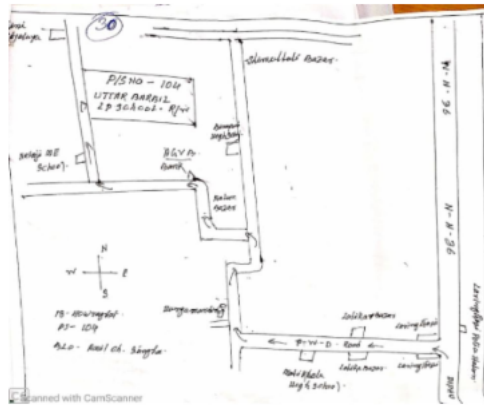

Nazri Naksha