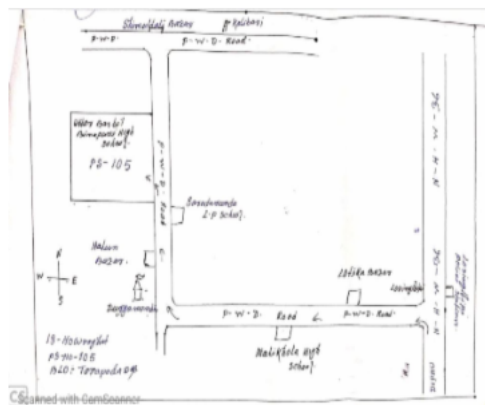

Nazri Naksha