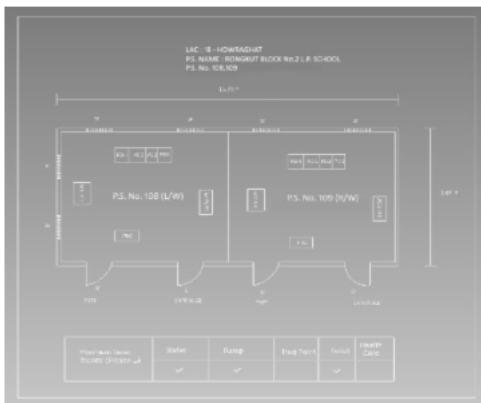

নিৰ্বাচক পঞ্জীয়ন বিষয়াৰ স্বাক্ষৰ

Nazri Naksha

Google Map View

Polling Station Building Front View

ভোটগ্ৰহন কেন্দ্ৰৰ সন্মুখৰ দৃশ্য

Cad View

Key MAP View

1 নাম : টংকেশ্বৰ দাস পিতাৰ নাম: ধীৰেন্দ্ৰ দাস ঘৰ নং : ১৩০ বয়স : 64 লিঙ্গ : পুৰুষ	CLY9939020 ফটো উপলব্ধ	2 নাম : সীতাবালা দাস স্বামীৰ নাম: টংকেশ্বৰ দাস ঘৰ নং : ১৩০ বয়স : 57 লিঙ্গ : মহিলা	CLY9939031 ফটো উপলব্ধ	3 নাম : প্ৰাতাপ চন্দ্ৰ দাস পিতাৰ নাম: টংকেশ্বৰ দাস ঘৰ নং : 130 বয়স : 26 লিঙ্গ : পুৰুষ	CLY0107672 ফটো উপলব্ধ
4 নাম : বিপুল পৰ্বতছা পিতাৰ নাম: প্ৰফুল্ল পৰ্বতছা ঘৰ নং : ১৩১ বয়স : 60 লিঙ্গ : পুৰুষ	CLY9941100 ফটো উপলব্ধ	5 নাম : লজ্জাবতী পৰ্বতছা স্বামীৰ নাম: বিপুল পৰ্বতছা ঘৰ নং : ১৩১ বয়স : 53 লিঙ্গ : মহিলা	CLY9941111 ফটো উপলব্ধ	E 6 নাম : বিদ্যাউম পৰ্বতছা পিতাৰ নাম: বিপুল পৰ্বতছা ঘৰ নং : ১৩১ বয়স : 25 লিঙ্গ : পুৰুষ	CLY0181503 ফটো উপলব্ধ
7 নাম : ফোৰেন্দ্ৰ লাংঠাছা পিতাৰ নাম: অভিমন্যু. লাংঠাছা ঘৰ নং : ১৩২ বয়স : 73 লিঙ্গ : পুৰুষ	CLY9941133 ফটো উপলব্ধ	8 নাম : এলিনা কেম্প্ৰাই স্বামীৰ নাম: অংগত লাংঠাছা ঘৰ নং : ১৩২ বয়স : 39 লিঙ্গ : মহিলা	CLY0143818 ফটো উপলব্ধ	# 9 নাম : অংগদ লাংঠাছা পিতাৰ নাম: ফোৰেন্দ্ৰ লাংঠাছা ঘৰ নং : ১৩২ বয়স : 42 লিঙ্গ : পুৰুষ	CLY9941188 ফটো উপলব্ধ
10 নাম : সমীৰ চন্দ্ৰ দাস পিতাৰ নাম: শচীন্দ্ৰ কুমাৰ দাস ঘৰ নং : ১৩৩ বয়স : 47 লিঙ্গ : পুৰুষ	CLY9941246 ফটো উপলব্ধ	11 নাম : পূৰ্ণিমা দাস স্বামীৰ নাম: সমীৰ দাস ঘৰ নং : ১৩৩ বয়স : 38 লিঙ্গ : মহিলা	CLY9941257 ফটো উপলব্ধ	12 নাম : অনপম দাস পিতাৰ নাম: সমীৰ দাস ঘৰ নং : 133 বয়স : 20 লিঙ্গ : পুৰুষ	RDE0064519 ফটো উপলব্ধ
E 13 নাম : ৰতিবালা হাফিলাছা স্বামীৰ নাম: জয়ৰাম জহৰীছা ঘৰ নং : ১৩৪ বয়স : 70 লিঙ্গ : মহিলা	CLY9941359 ফটো উপলব্ধ	14 নাম : গুণাৰাম হাফি.লাসা পিতাৰ নাম: মতাসিংহ হাফি.লাসা ঘৰ নং : ১৩৪ বয়স : 46 লিঙ্গ : পুৰুষ	CLY9941360 ফটো উপলব্ধ	15 নাম : জোনালী হাফিলাছা স্বামীৰ নাম: গোনাবাম হাফিলাছা ঘৰ নং : ১৩৪ বয়স : 42 লিঙ্গ : মহিলা	CLY9941371 ফটো উপলব্ধ
16 নাম : ৰাহুল হাফিলা পিতাৰ নাম: গুণাৰাম হাফিলা ঘৰ নং : 134 বয়স : 21 লিঙ্গ : পুৰুষ	RDE0004325 ফটো উপলব্ধ	17 নাম : প্ৰমিলা ৰায় স্বামীৰ নাম: নন্দলাল ৰায় ঘৰ নং : ১৩৫ বয়স : 66 লিঙ্গ : মহিলা	CLY9941393 ফটো উপলব্ধ	18 নাম : জীবনকৃষ্ণ ৰায় পিতাৰ নাম: নন্দলাল ৰায় ঘৰ নং : ১৩৫ বয়স : 44 লিঙ্গ : পুৰুষ	CLY9941417 ফটো উপলব্ধ
19 নাম : প্ৰীতি লতা দাস স্বামীৰ নাম: জীবন কৃষ্ণ ৰয় ঘৰ নং : ১৩৫ বয়স : 27 লিঙ্গ : মহিলা	CLY0016709 ফটো উপলব্ধ	20 নাম : ফুলন্দী খাৰিকাপছা স্বামীৰ নাম: নাৰদ খাৰিকাপছা ঘৰ নং : ১৩৬ বয়স : 70 লিঙ্গ : মহিলা	CLY9941495 ফটো উপলব্ধ	21 নাম : ৰছনা খাৰিকাপছা পিতাৰ নাম: নাৰদ খাৰিকাপছা ঘৰ নং : ১৩৬ বয়স : 41 লিঙ্গ : পুৰুষ	CLY9941508 ফটো উপলব্ধ
22 নাম : নিভাৰানী বৰ্মন স্বামীৰ নাম: ৰছনা খাৰিকাপছা ঘৰ নং : ১৩৬ বয়স : 38 লিঙ্গ : মহিলা	CLY9941519 ফটো উপলব্ধ	23 নাম : প্ৰেৰোনী খাৰিকাপছা পিতাৰ নাম: ৰছনা ঘৰ নং : 136 বয়স : 20 লিঙ্গ : মহিলা	RDE0051128 ফটো উপলব্ধ	24 নাম : ৰঙ্গদেবী দাস স্বামীৰ নাম: ৰবীন্দ্ৰ কুমাৰ দাস ঘৰ নং : ১৩৭ বয়স : 72 লিঙ্গ : মহিলা	CLY9941553 ফটো উপলব্ধ
25 নাম : ৰবিন্দ্ৰ কুমাৰ দাস পিতাৰ নাম: নিবাৰন দাস ঘৰ নং : ১৩৭ বয়স : 68 লিঙ্গ : পুৰুষ	CLY9941542 ফটো উপলব্ধ	26 নাম : নকুল চন্দ্ৰ দাস পিতাৰ নাম: ৰবিন্দ্ৰ কুমাৰ দাস ঘৰ নং : ১৩৭ বয়স : 32 লিঙ্গ : পুৰুষ	CLY9943640 ফটো উপলব্ধ	27 নাম : মাস্পী ৰানী দাস স্বামীৰ নাম: নকুল চন্দ্ৰ দাস ঘৰ নং : 137 বয়স : 21 লিঙ্গ : মহিলা	CLY5673991 ফটো উপলব্ধ
E 28 নাম : কংবেদী কেম্প্ৰাই স্বামীৰ নাম: পল্লভ কেম্প্ৰাই ঘৰ নং : ১৩৮ বয়স : 75 লিঙ্গ : মহিলা	CLY9941597 ফটো উপলব্ধ	29 নাম : কুসুমী কেম্প্ৰাই স্বামীৰ নাম: জিতেন ৰাইদোংছা ঘৰ নং : ১৩৮ বয়স : 53 লিঙ্গ : মহিলা	CLY9941600 ফটো উপলব্ধ	30 নাম : নিশিবালা ডিব্ৰাগেডে স্বামীৰ নাম: বিৰাইং ডিব্ৰাগেডে ঘৰ নং : ১৩৯ বয়স : 77 লিঙ্গ : মহিলা	CLY9941655 ফটো উপলব্ধ